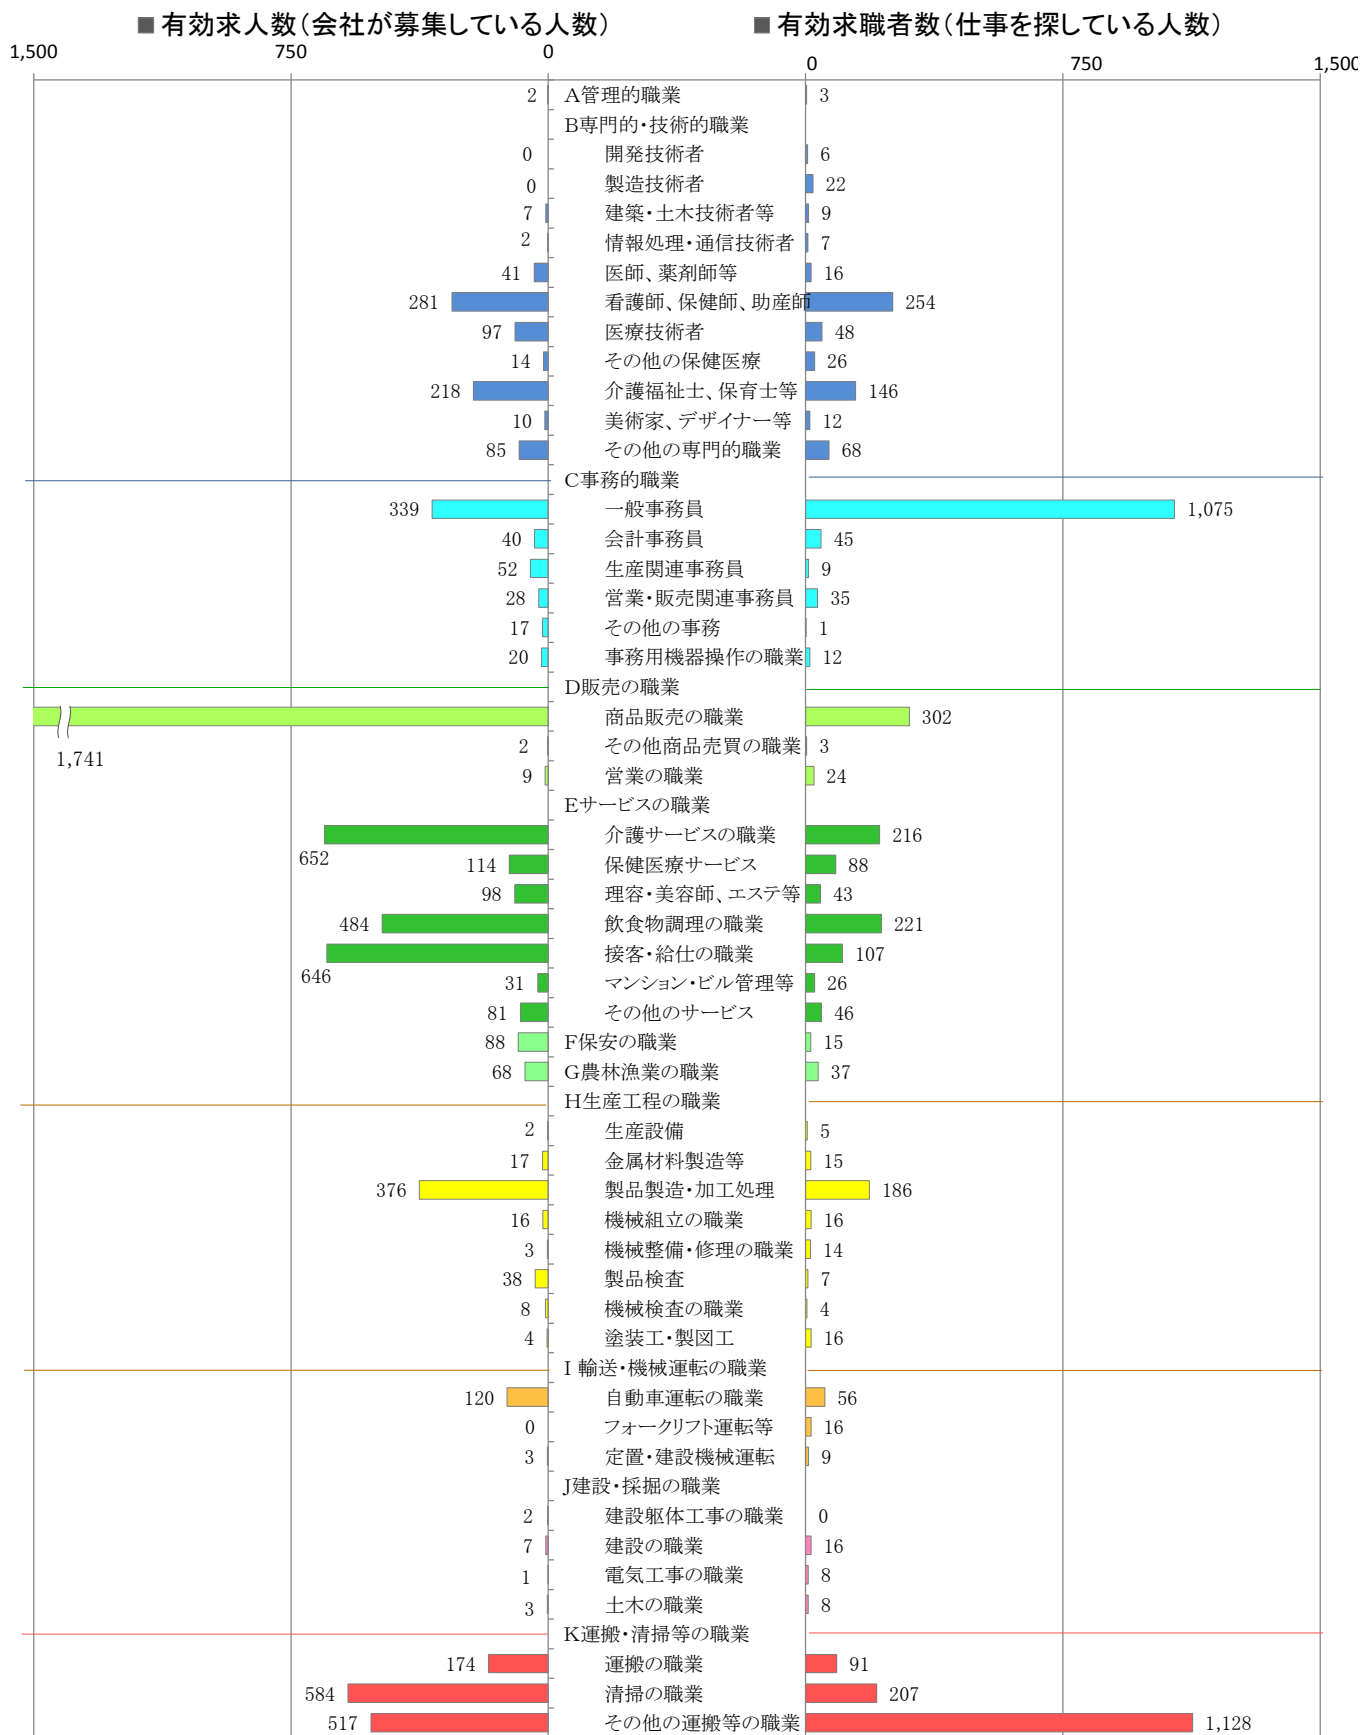

〈南部地域：バランスシート〉  
職業別：有効求人・求職状況（常用・パート）

平成29年4月

※1 ハローワーク大牟田、久留米、八女、朝倉の合計数