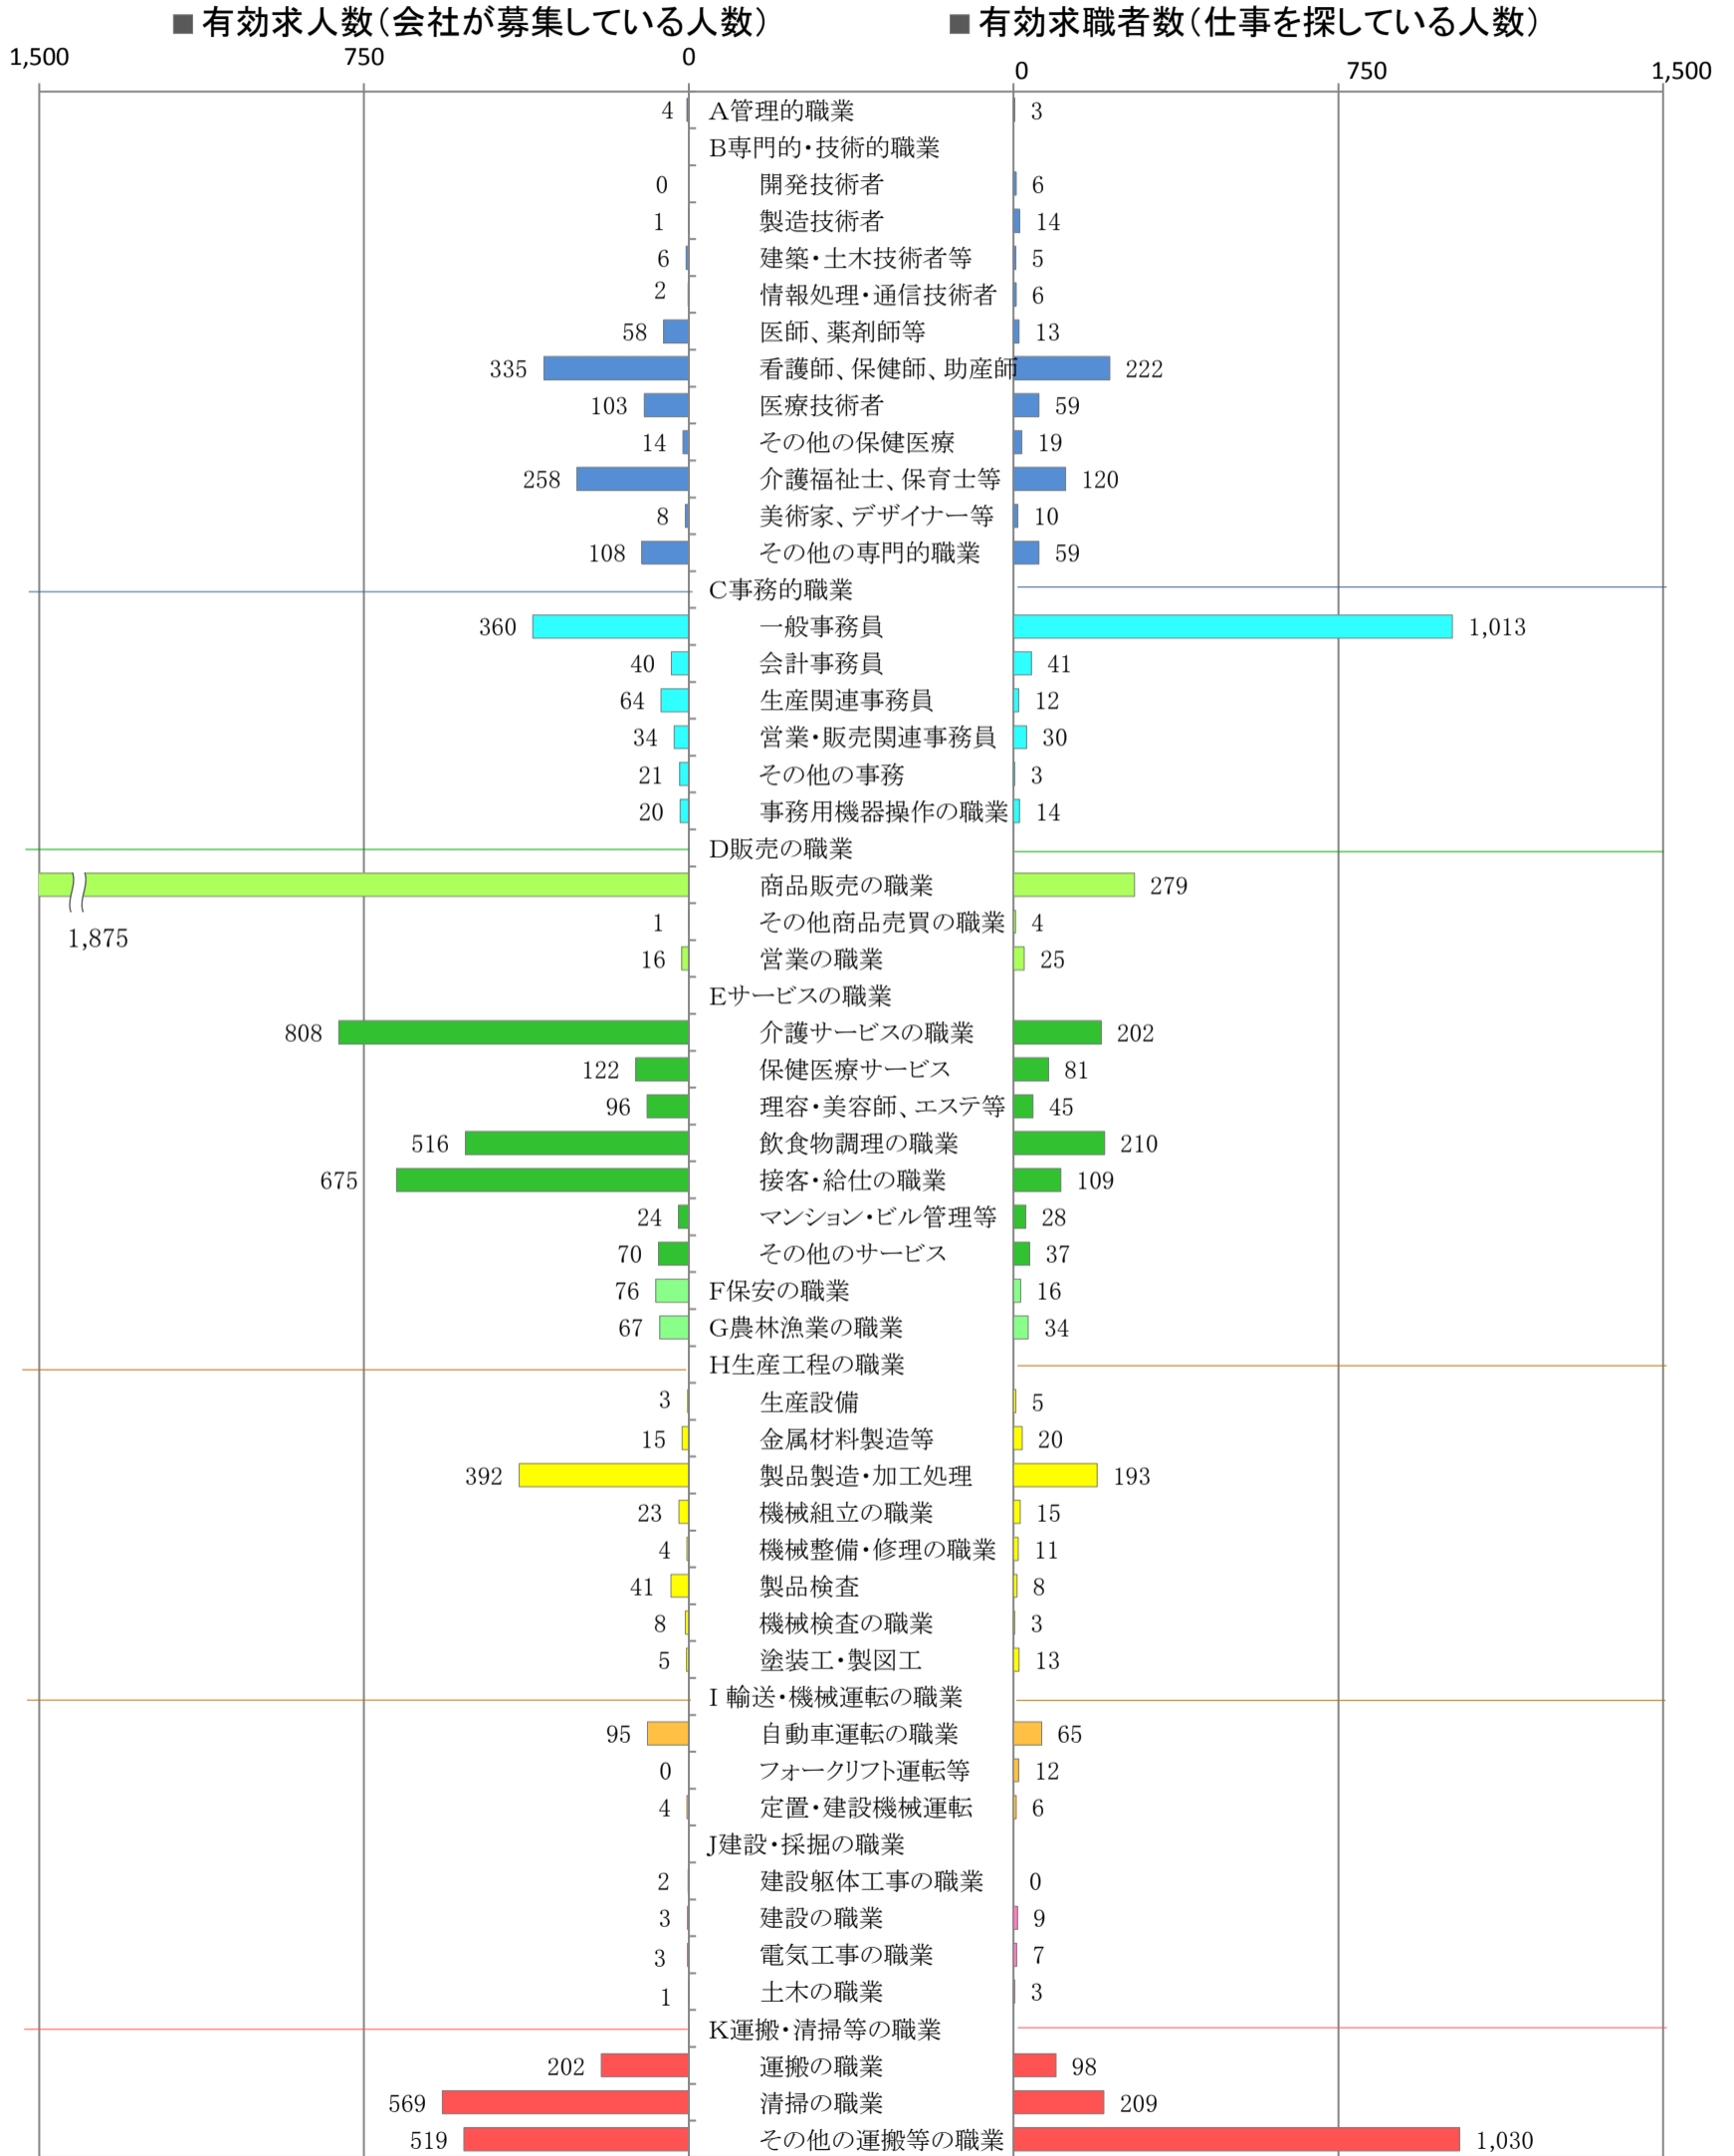

〈南部地域：バランスシート〉

平成29年3月

職業別：有効求人・求職状況(常用・パート)

※1 ハローワーク大牟田、久留米、八女、朝倉の合計数