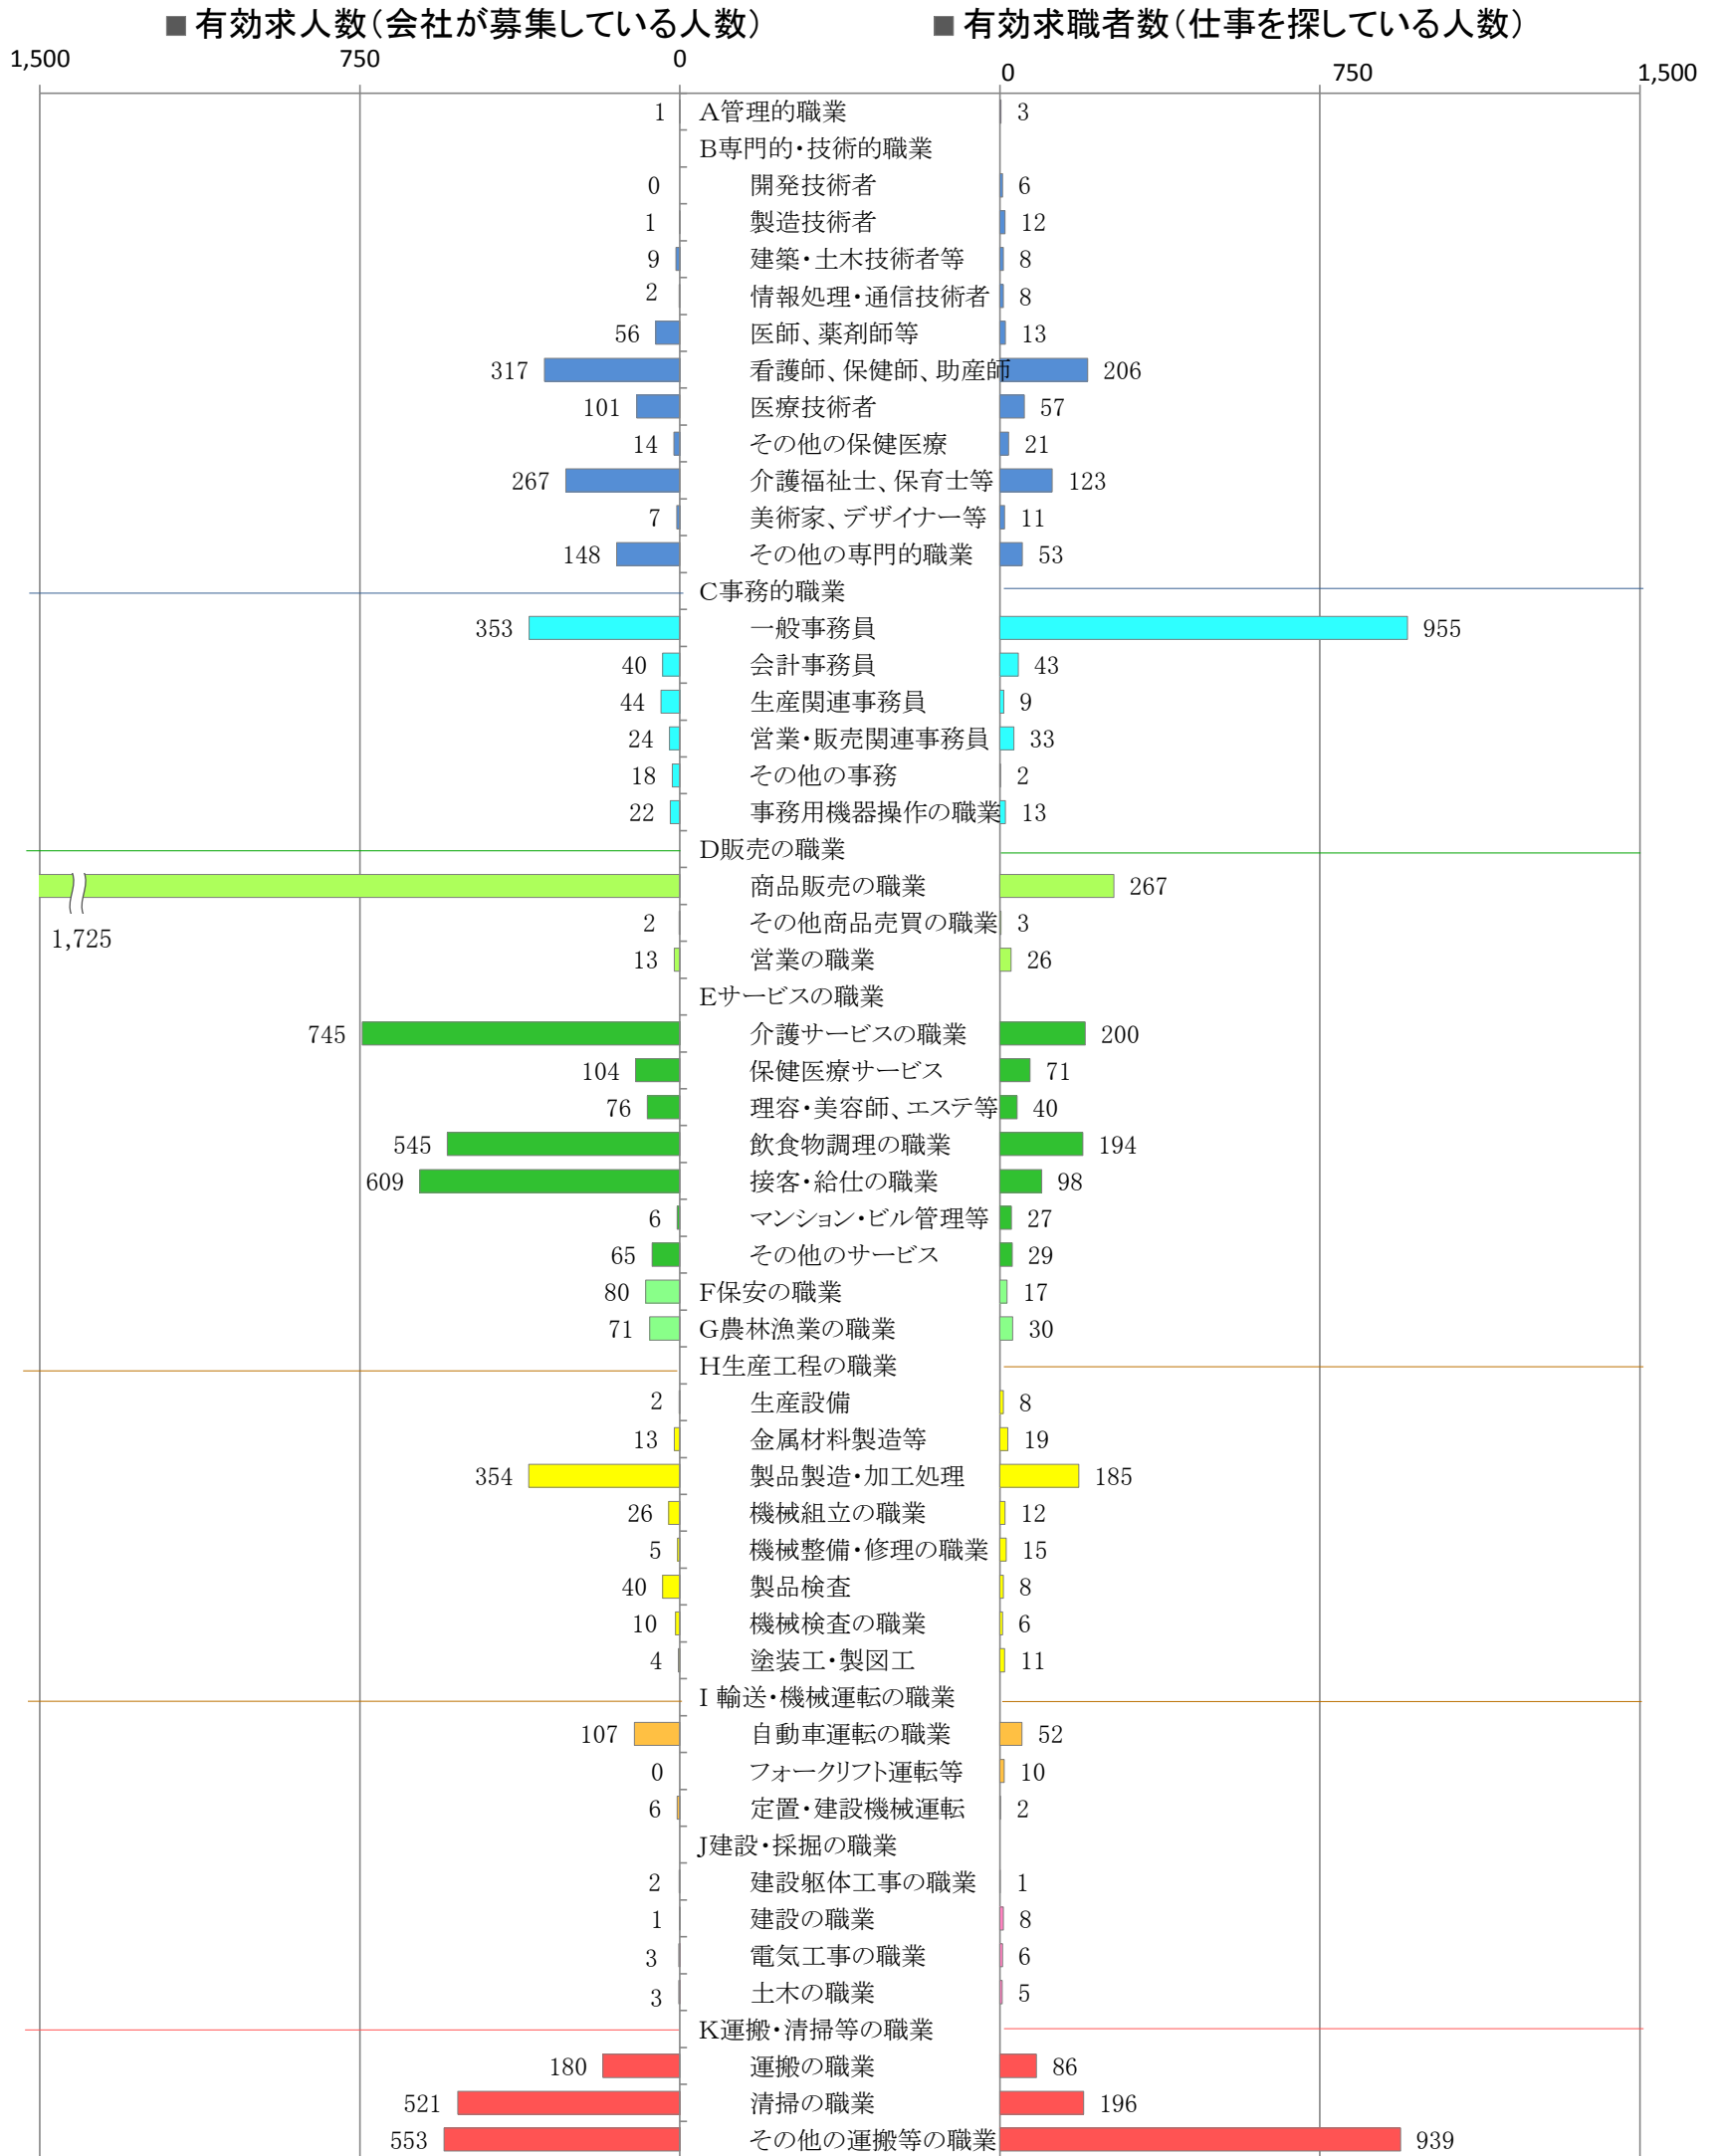

〈南部地域：バランスシート〉
職業別：有効求人・求職状況(常用・パート)

平成29年2月

※ ハローワーク大牟田、久留米、八女、朝倉の合計数