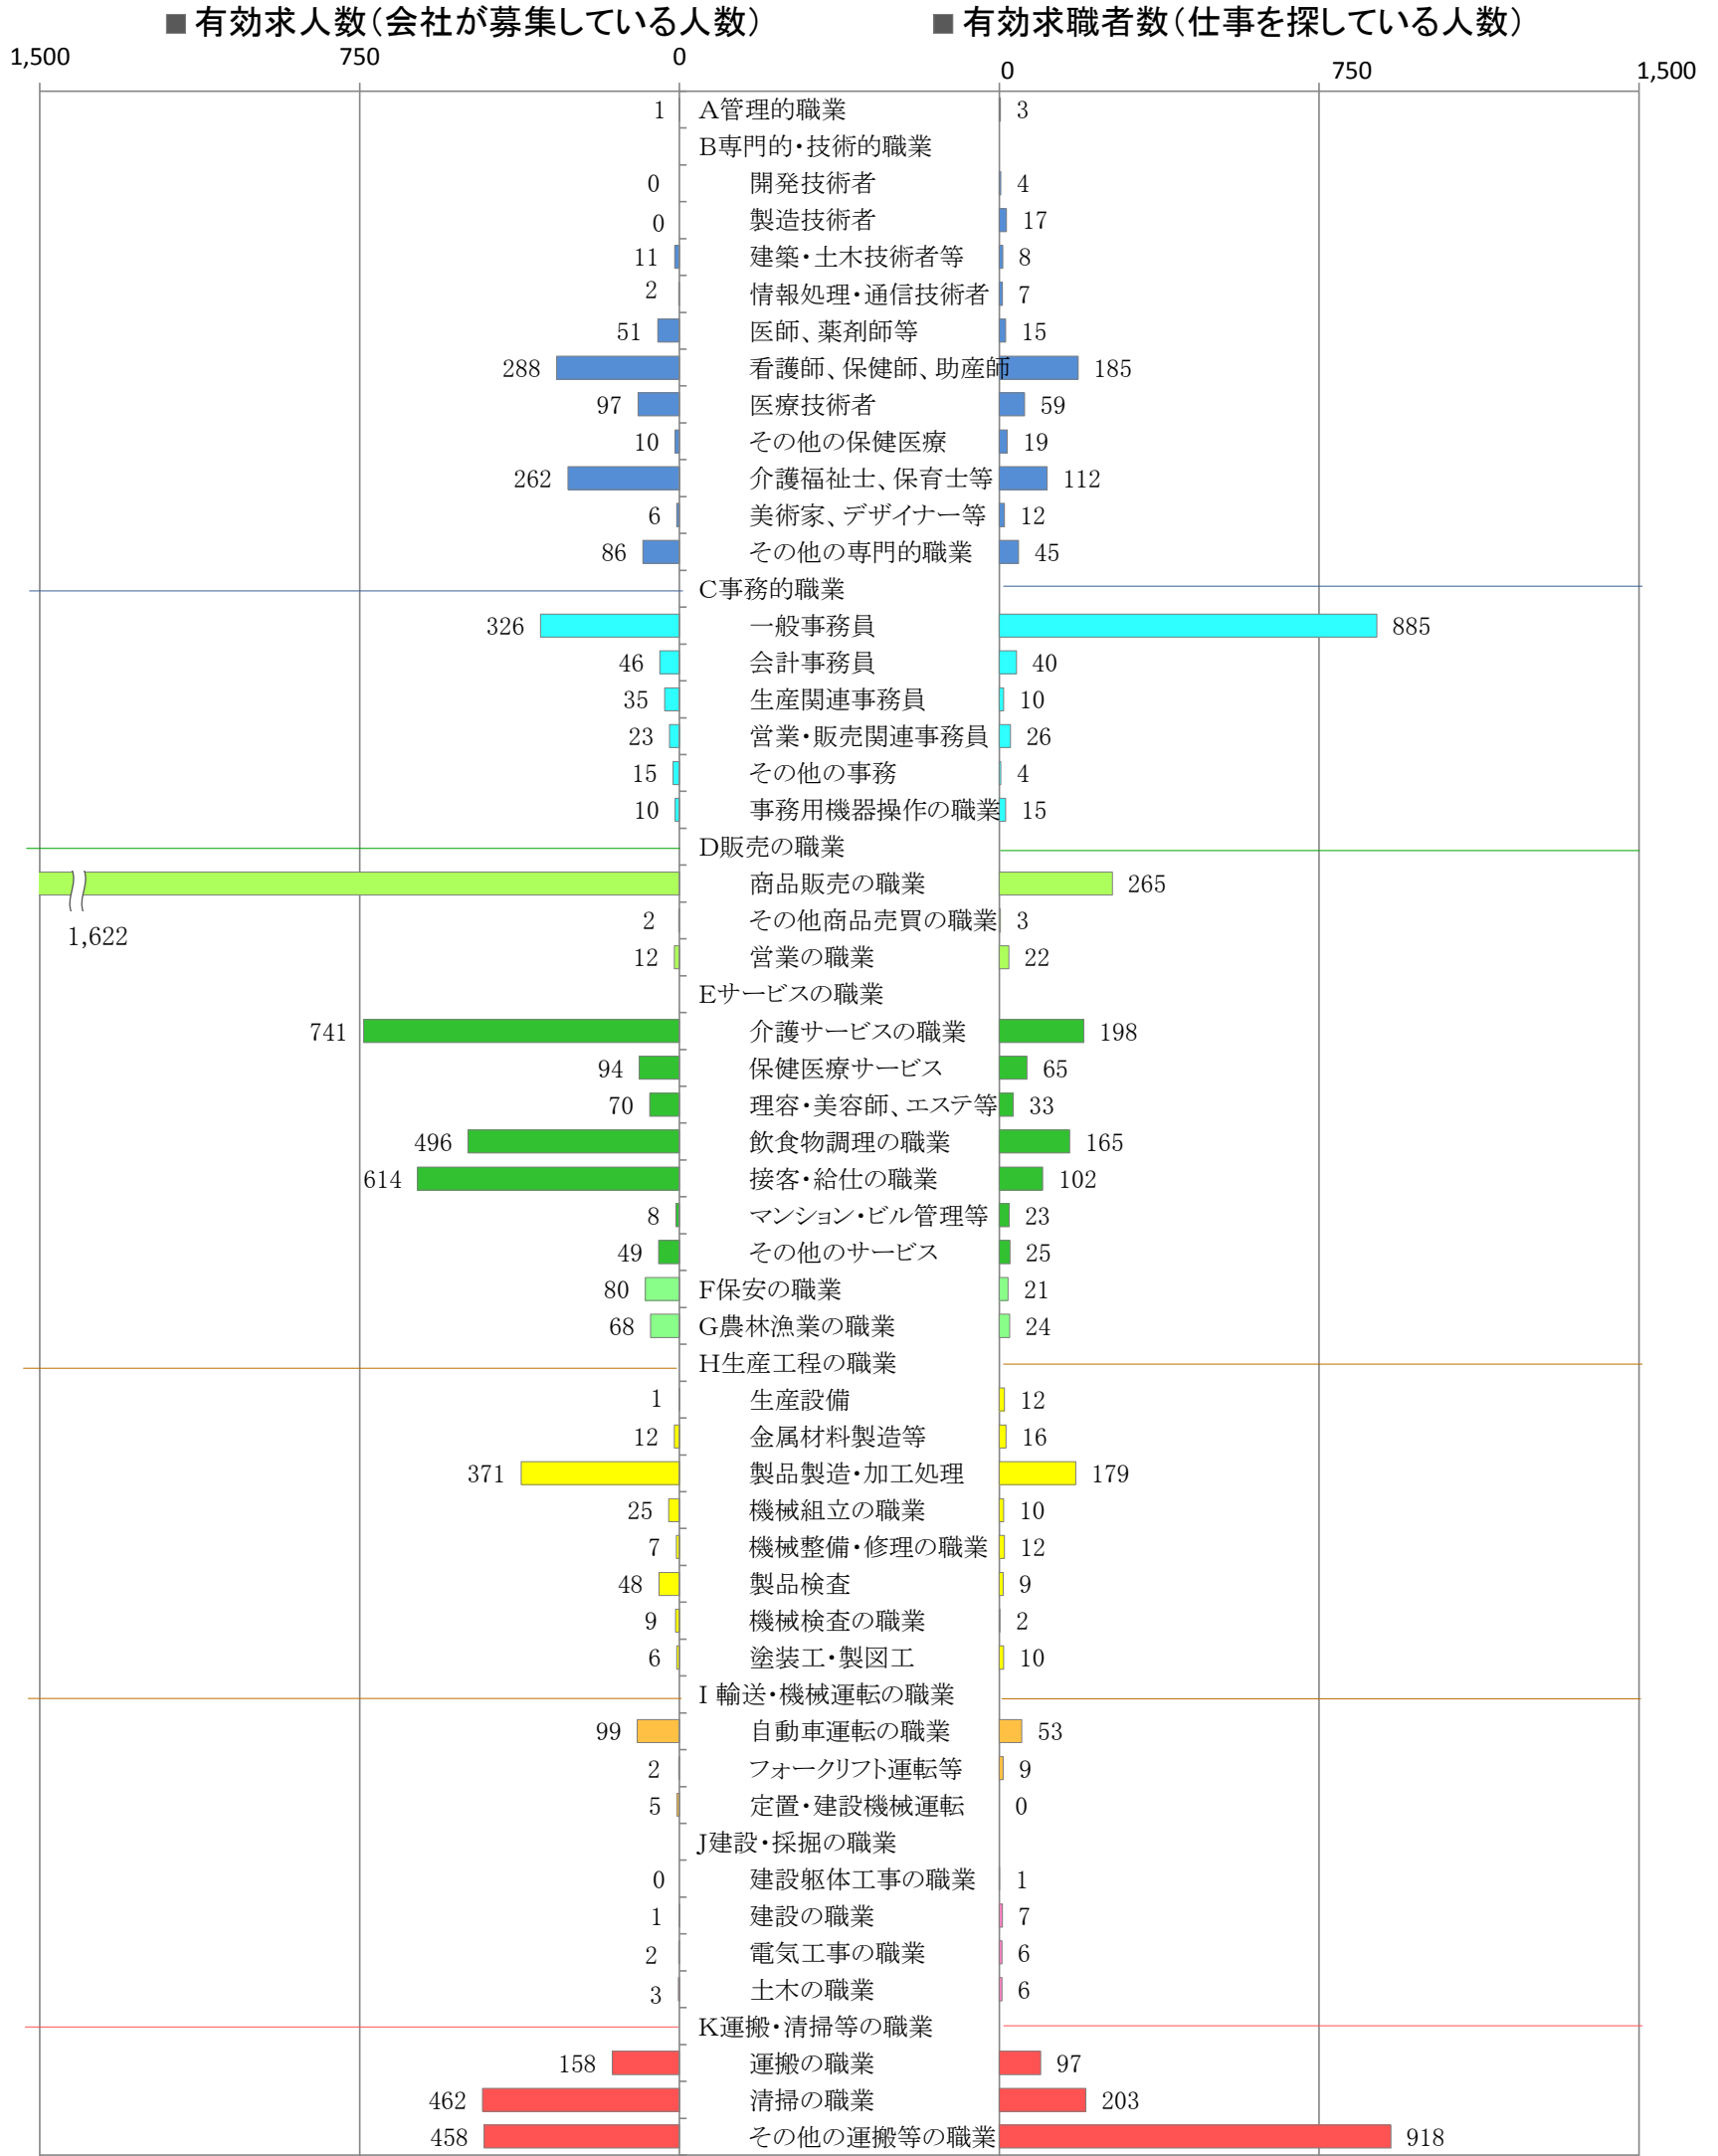

〈南部地域：バランスシート〉
職業別：有効求人・求職状況(常用・パート)

平成29年1月

※ ハローワーク大牟田、久留米、八女、朝倉の合計数