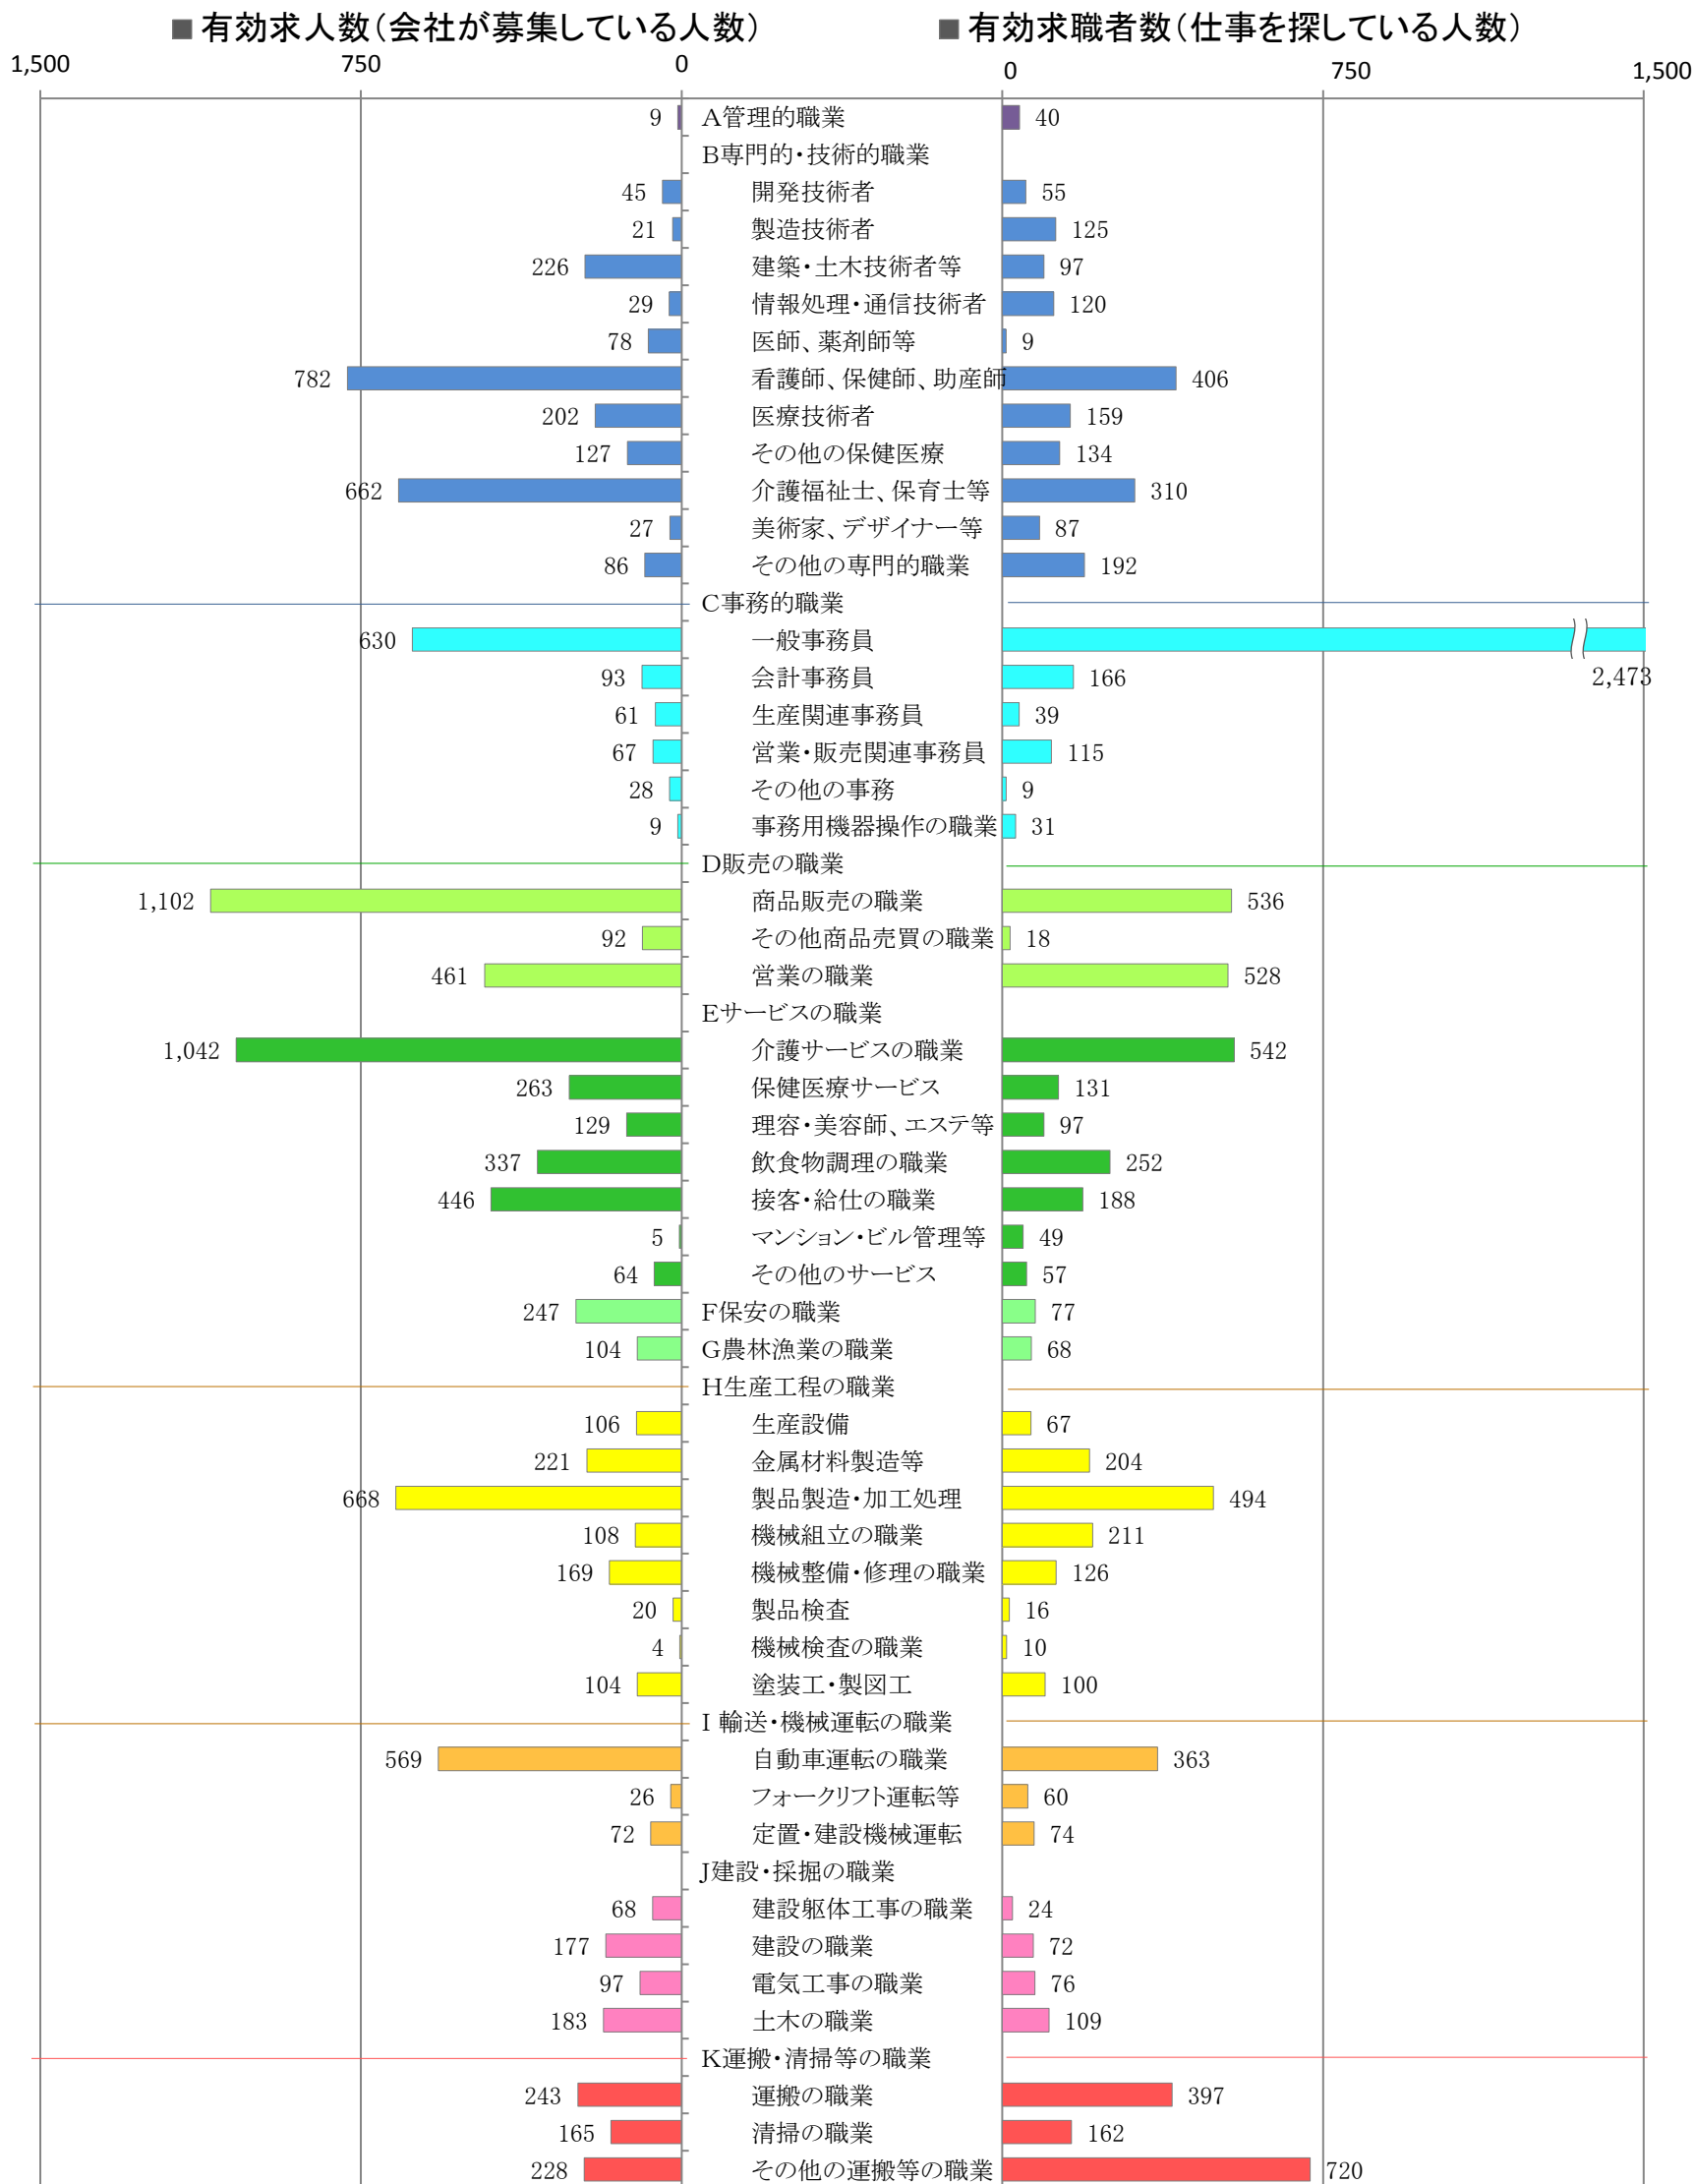

〈南部地域：バランスシート〉

職業別：有効求人・求職状況(常用・フルタイム)

※ ハローワーク久留米、大牟田、八女、朝倉の合計数

※ 具体的な職業は裏面を参照願います。