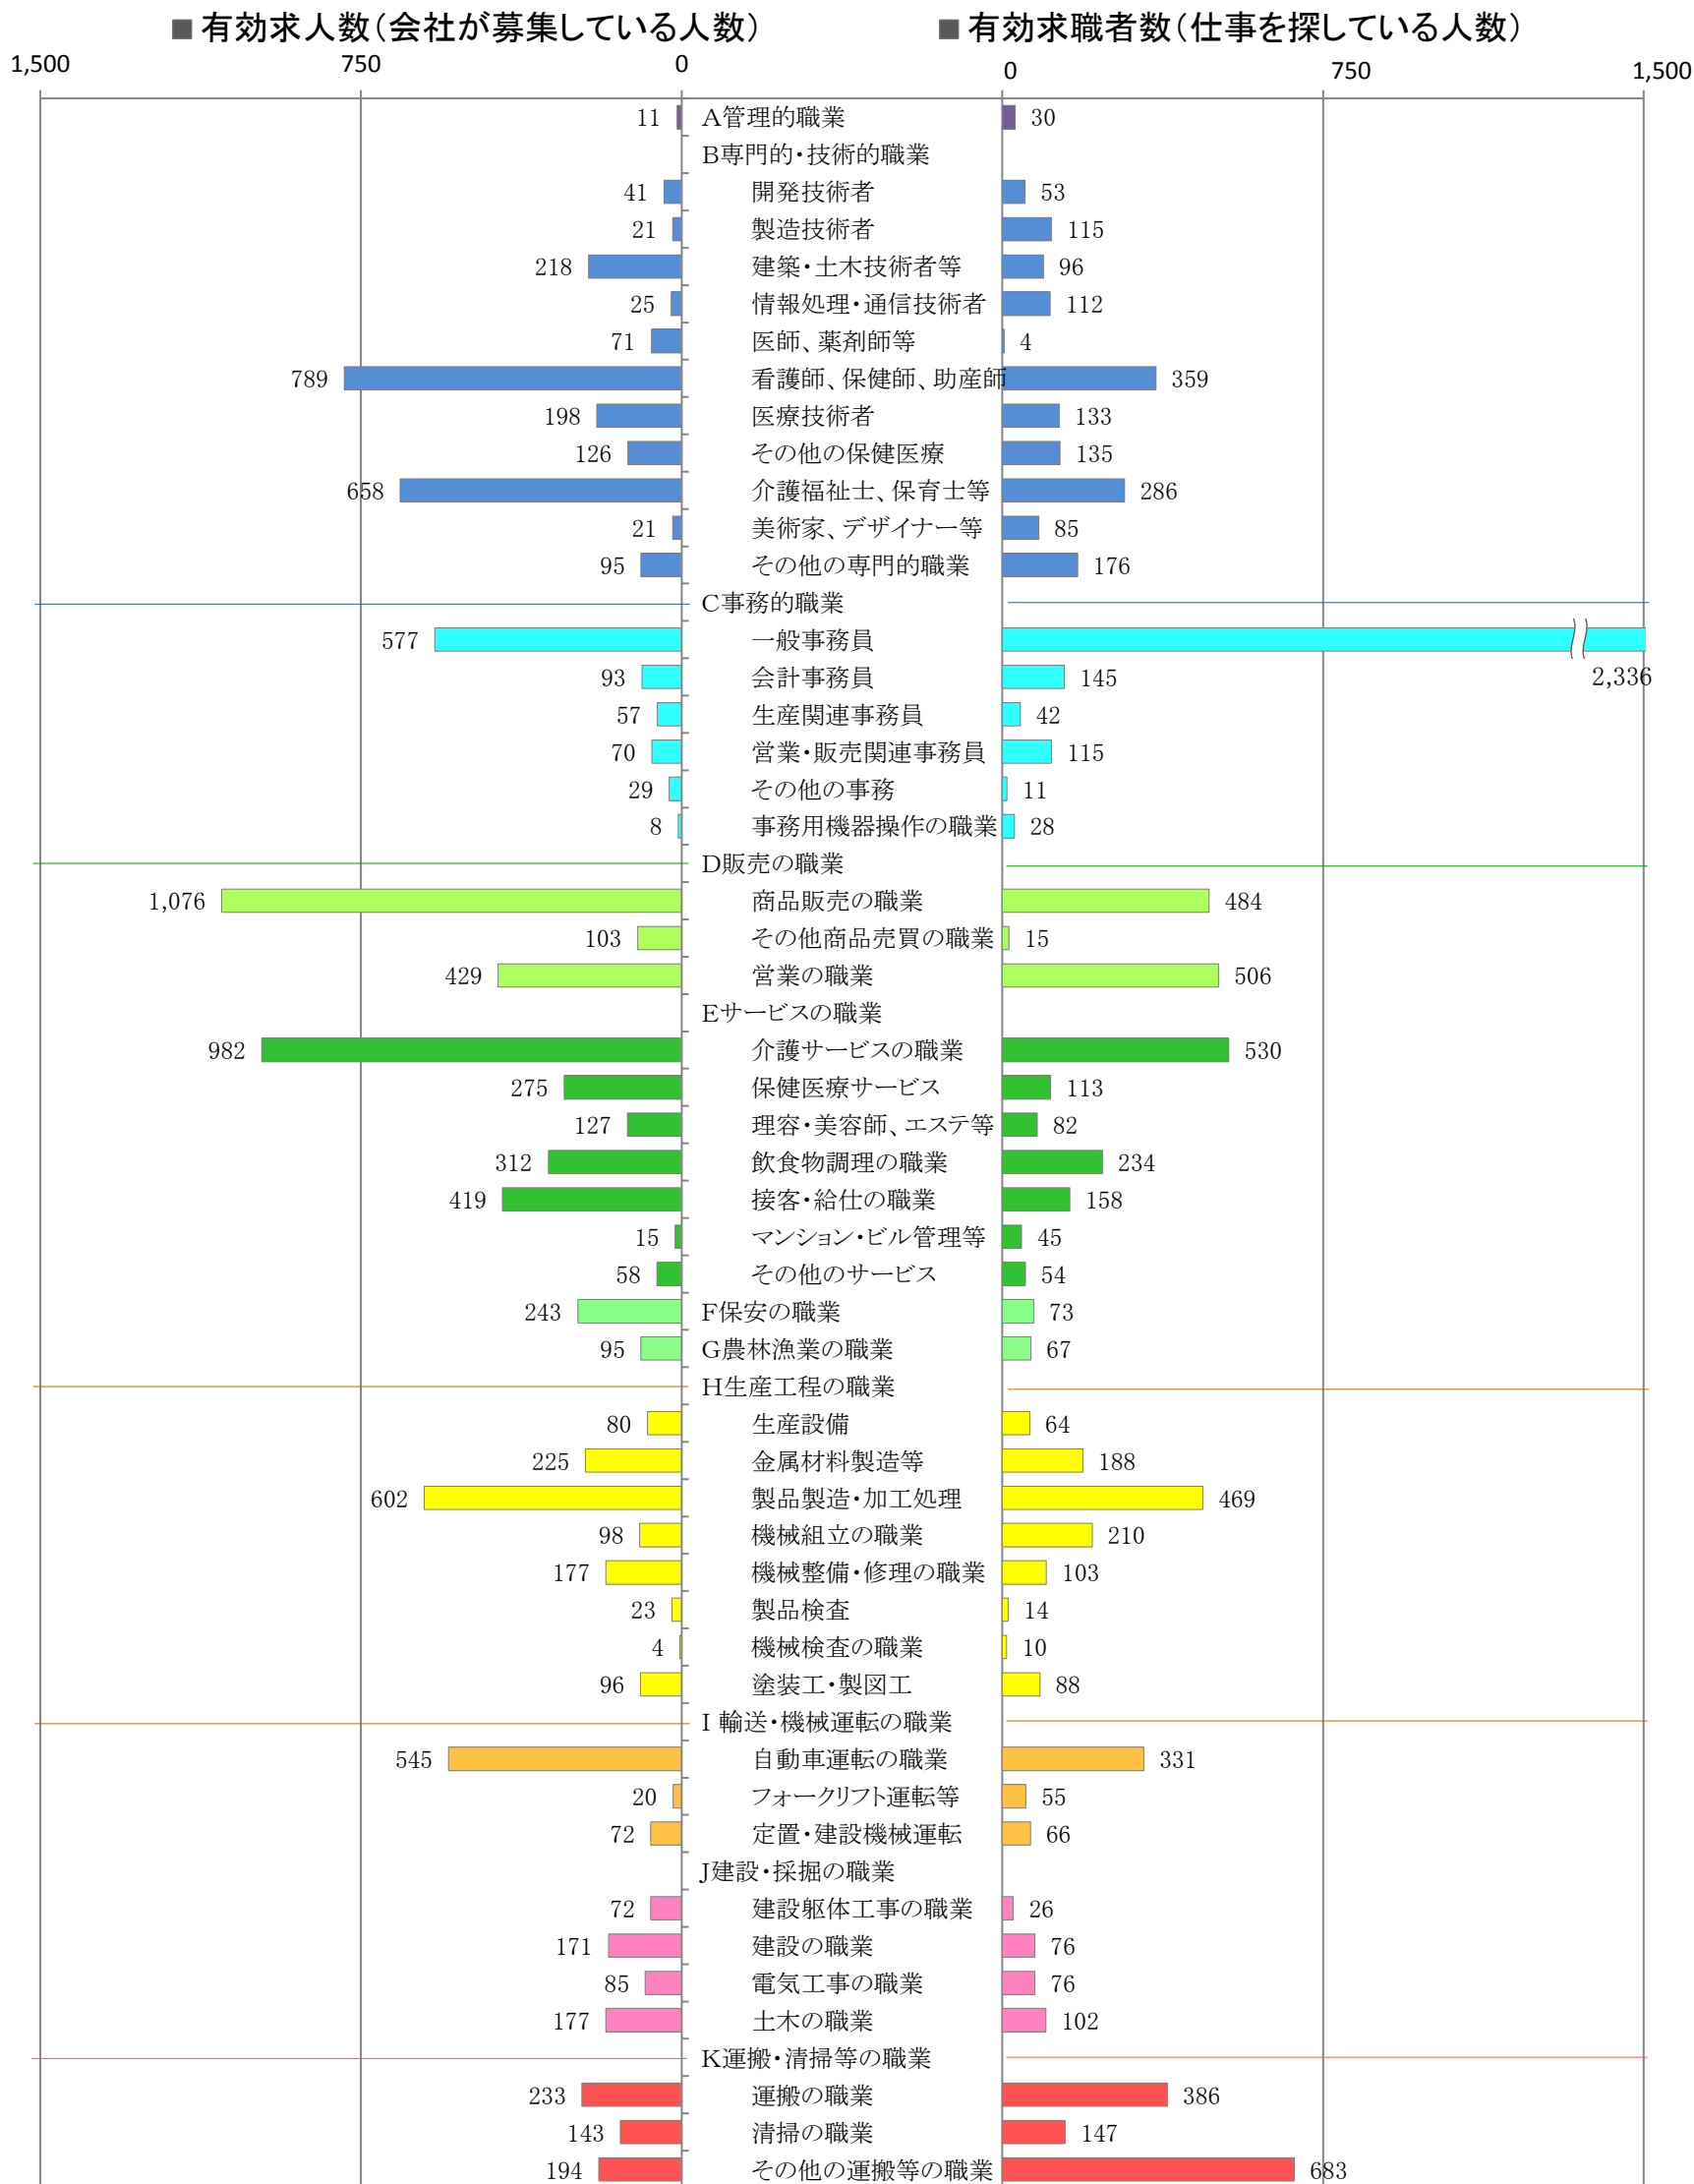

〈南部地域：バランスシート〉

職業別：有効求人・求職状況(常用・フルタイム)

※ ハローワーク久留米、大牟田、八女、朝倉の合計数

※ 具体的な職業は裏面を参照願います。