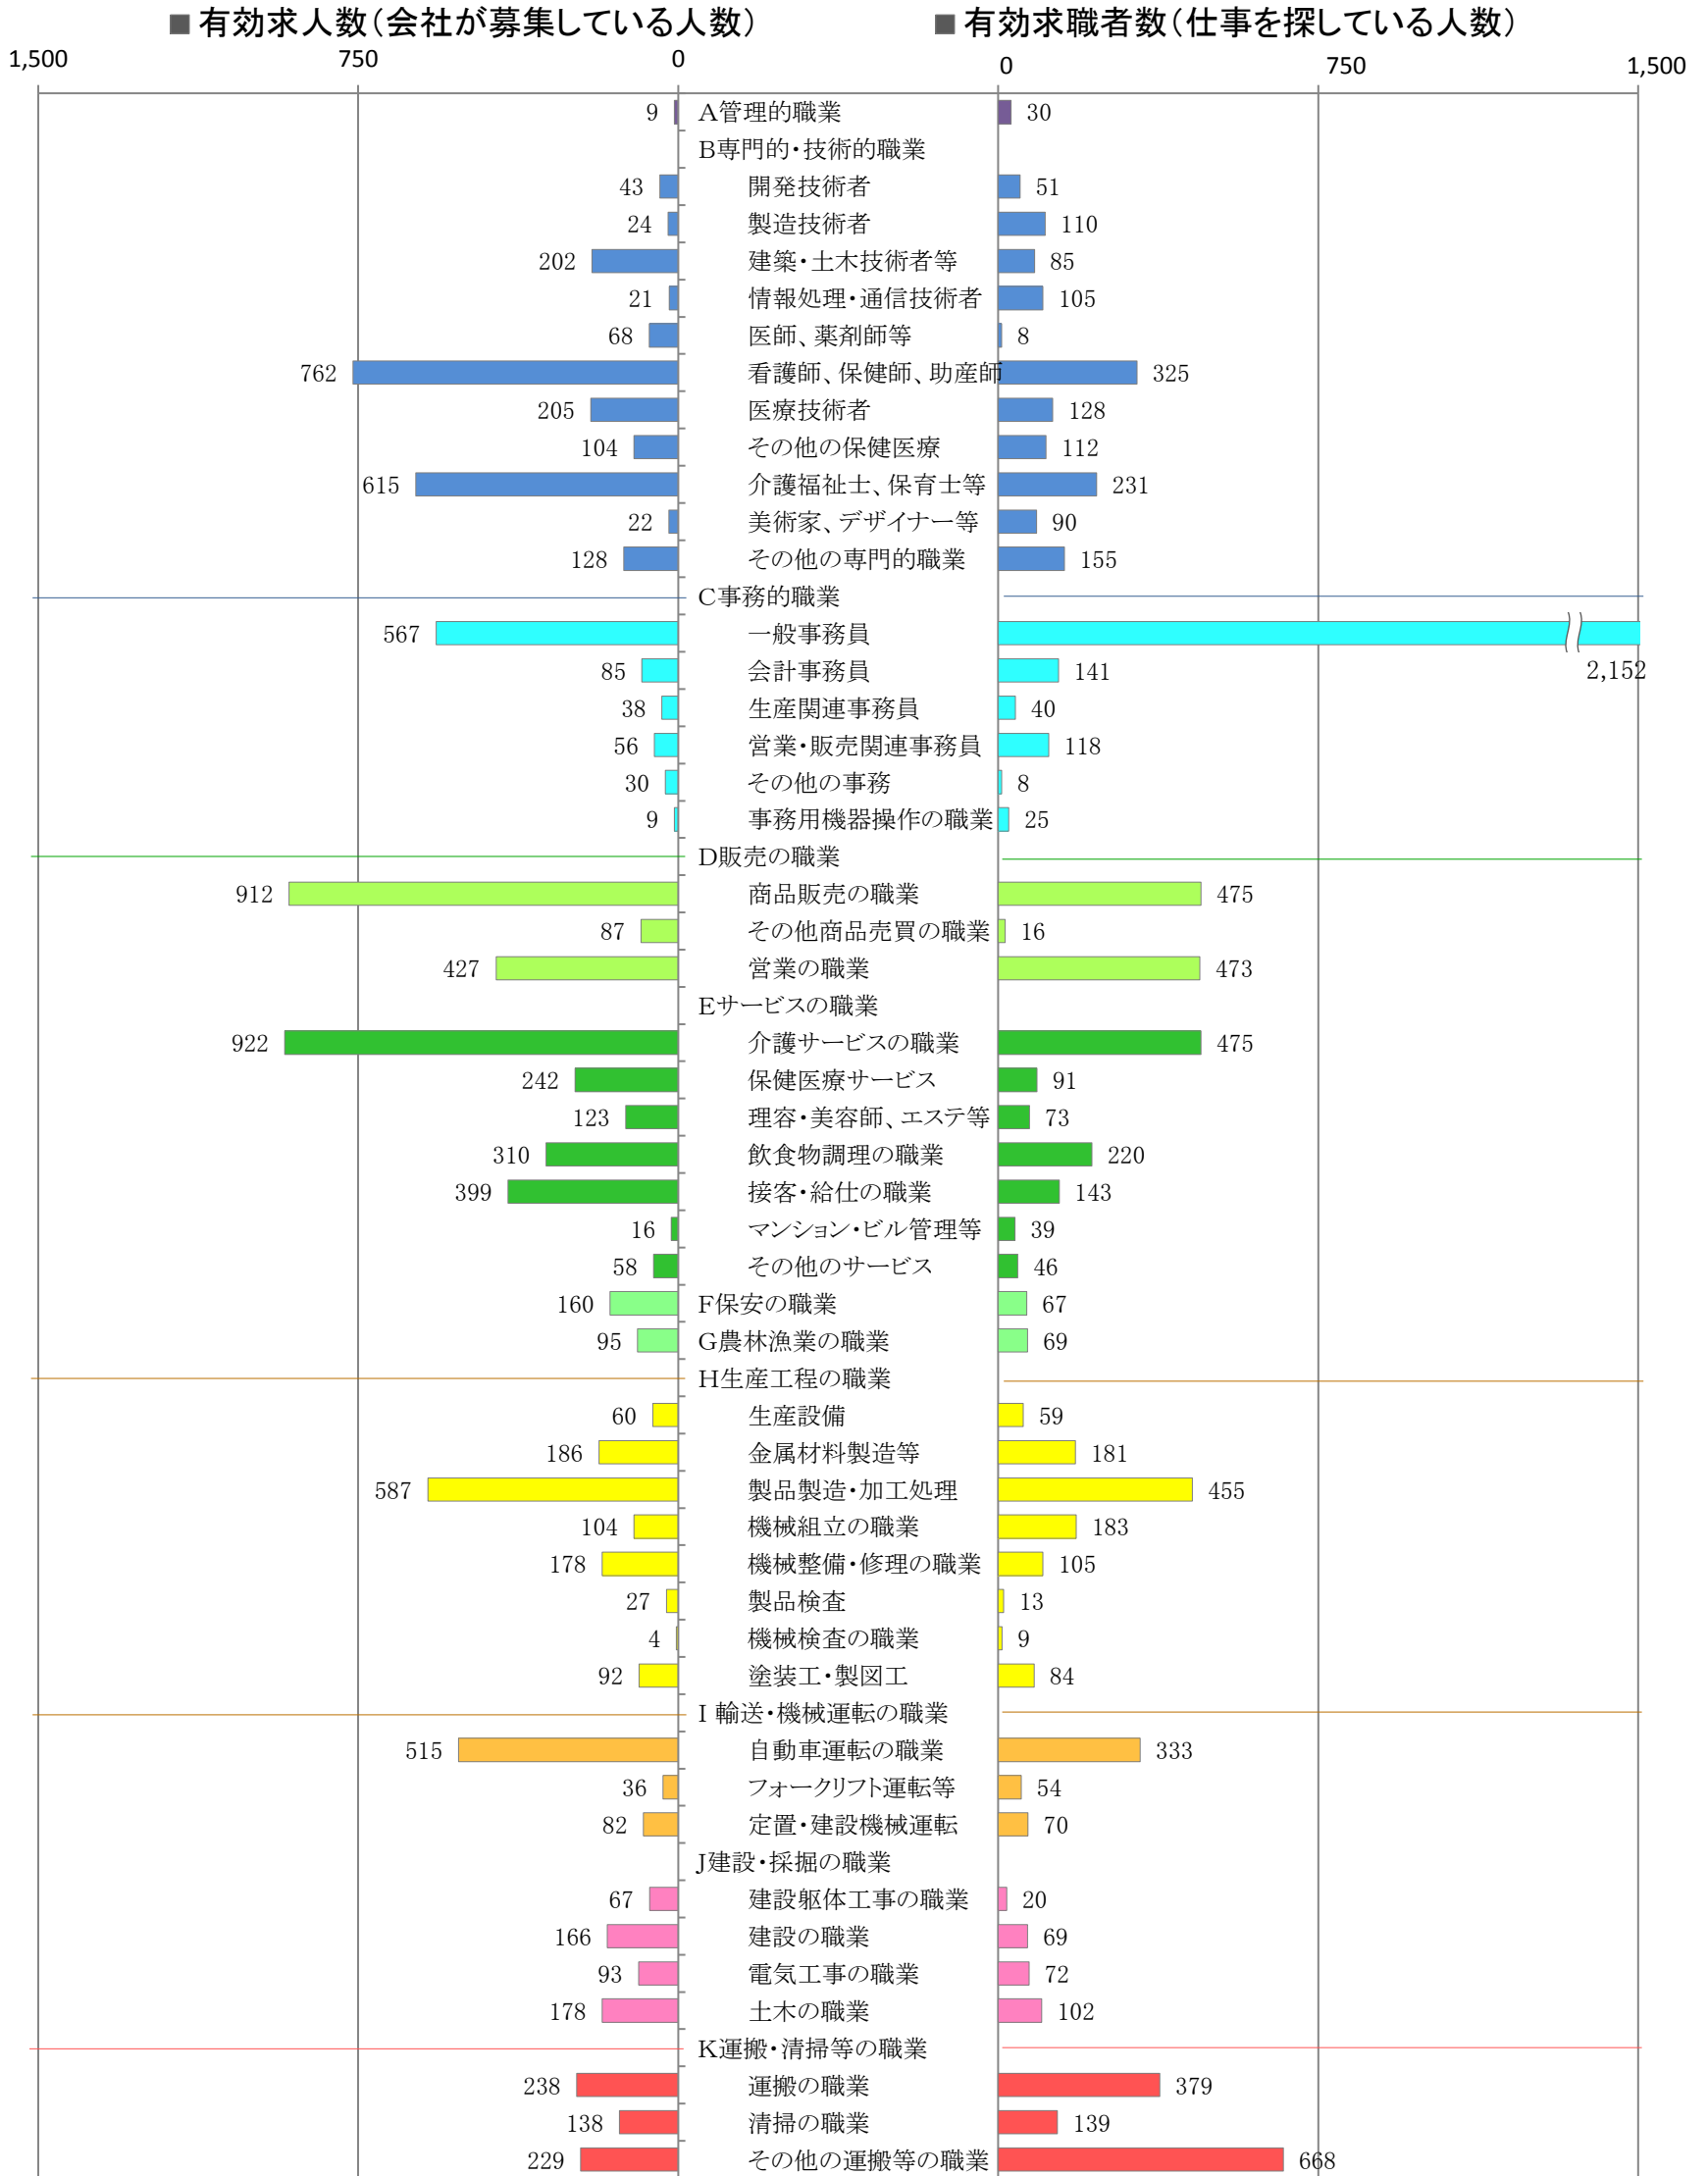

〈南部地域：バランスシート〉

職業別：有効求人・求職状況(常用・フルタイム)

※ ハローワーク久留米、大牟田、八女、朝倉の合計数

※ 具体的な職業は裏面を参照願います。