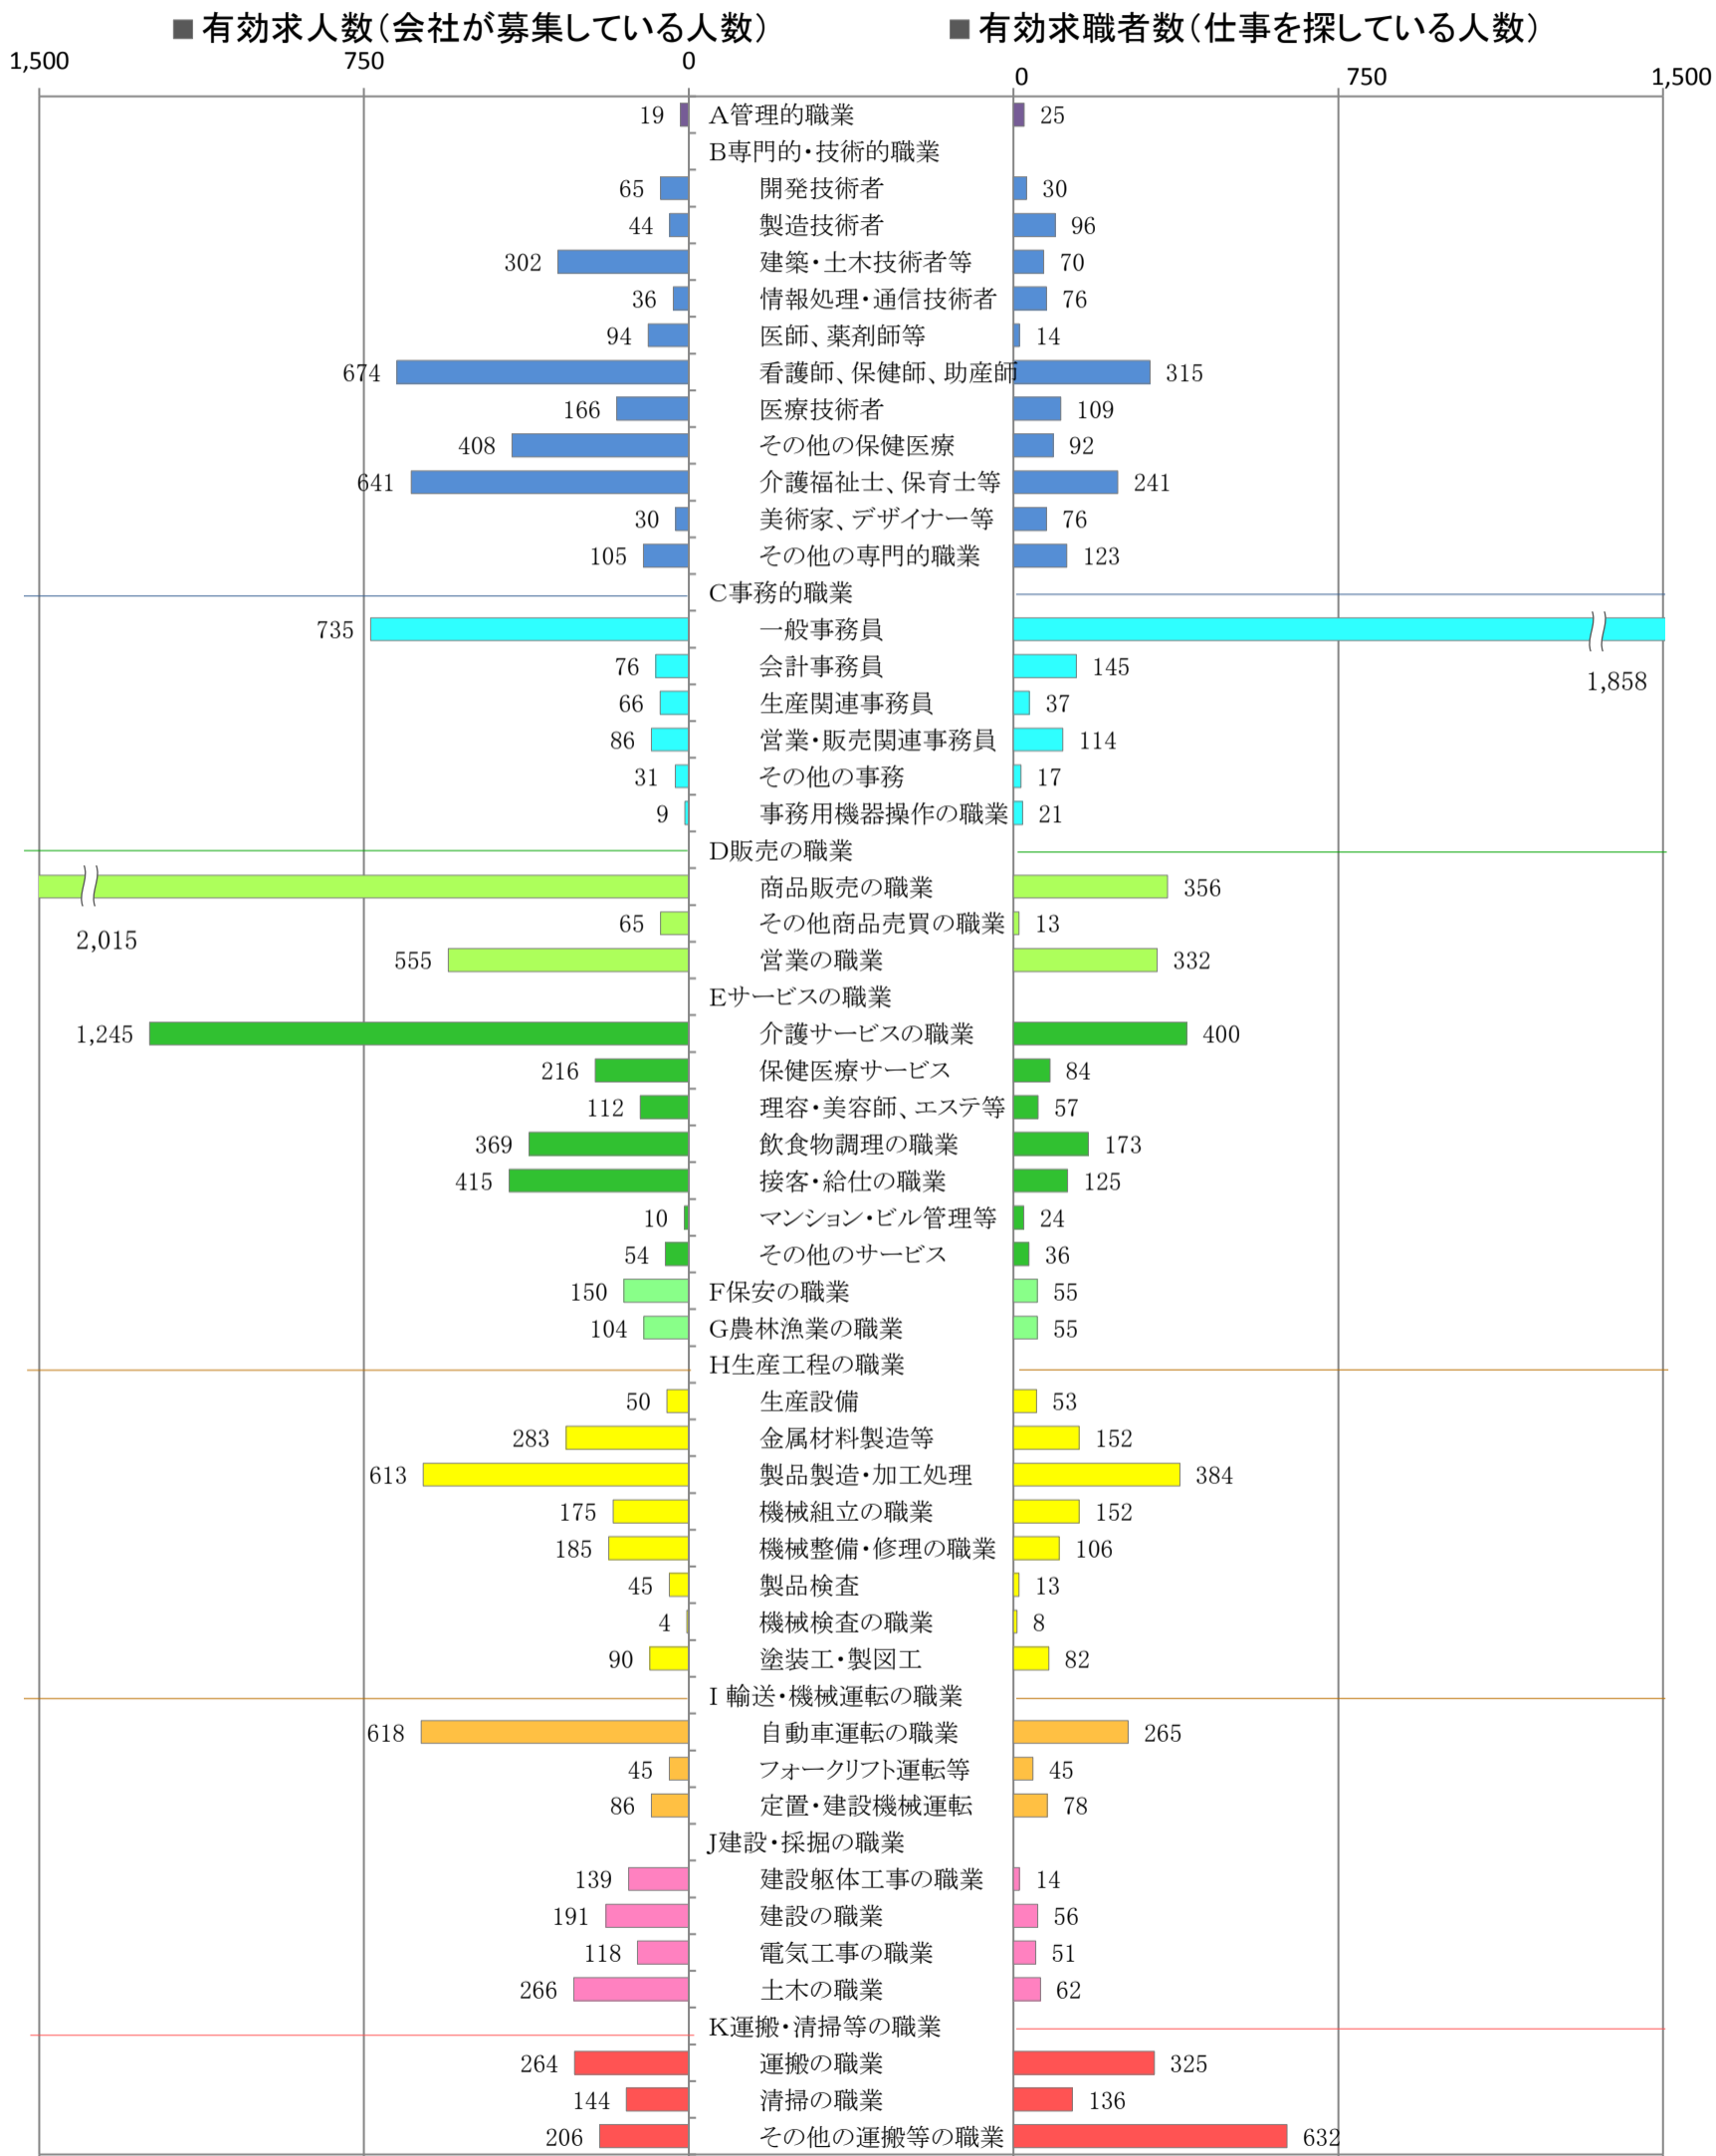

〈南部地域：バランスシート〉

職業別：有効求人・求職状況(常用・フルタイム)

※1 ハローワーク大牟田、久留米、八女、朝倉の合計数