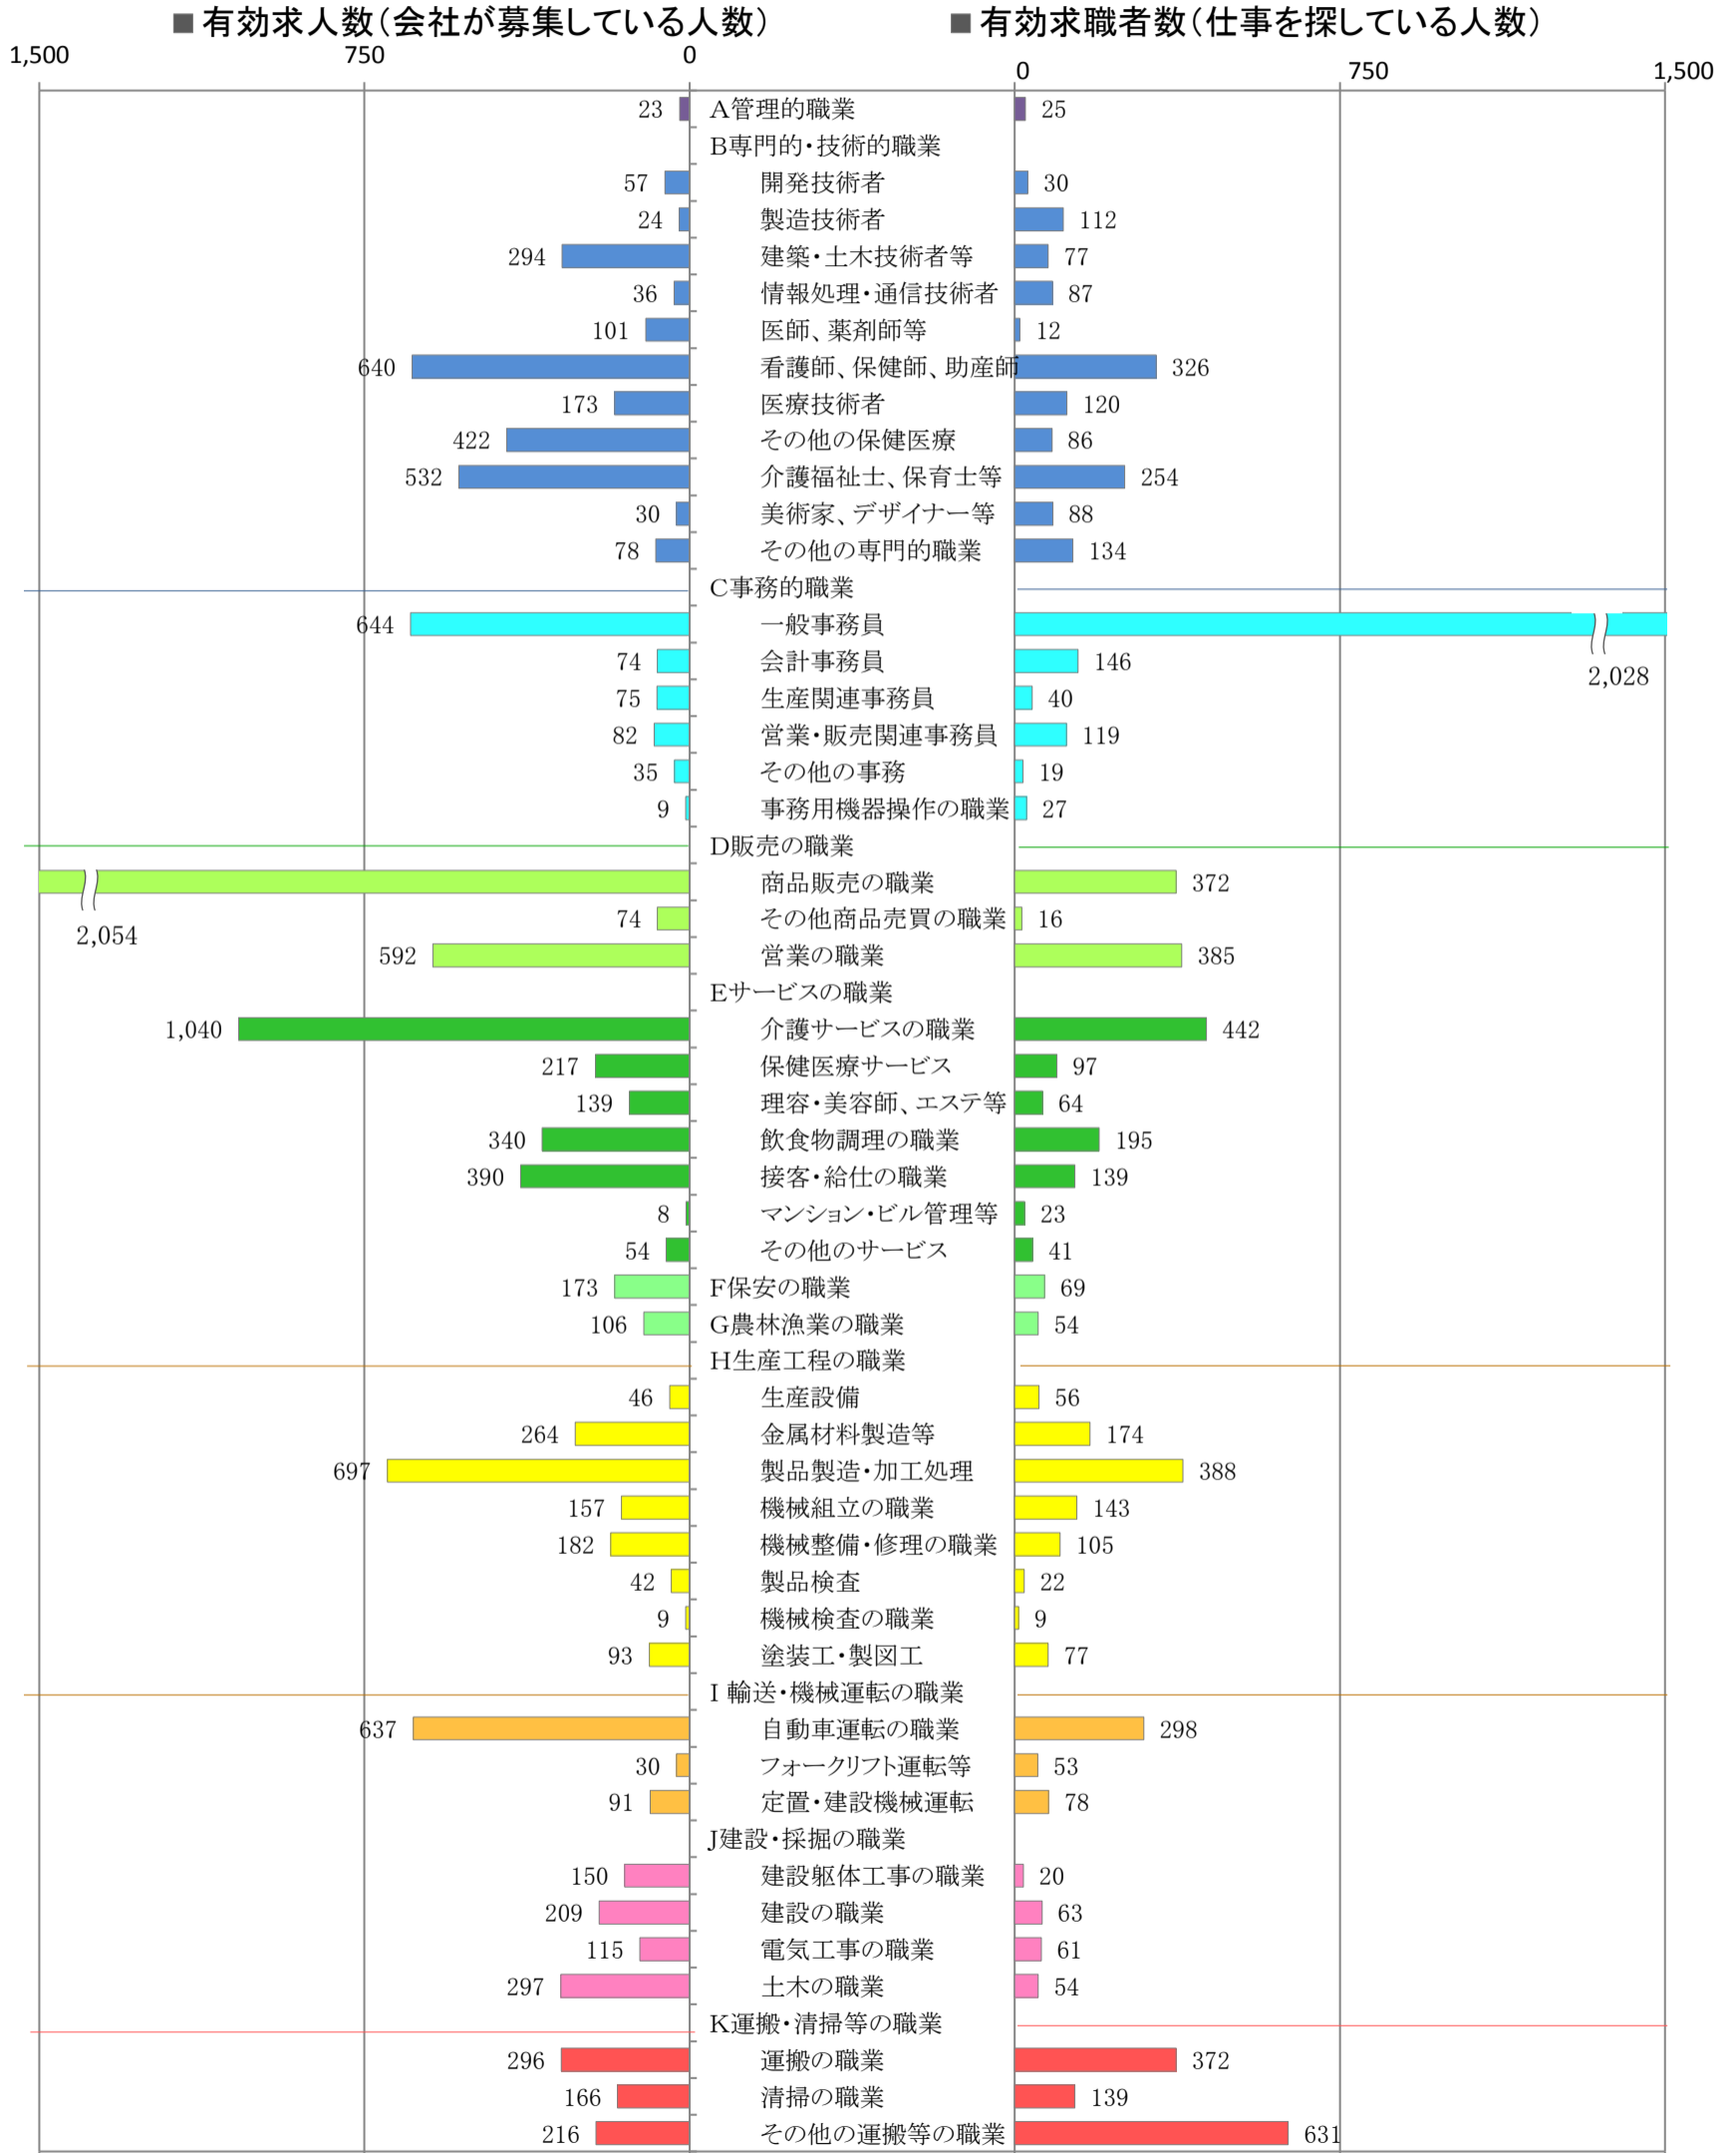

〈南部地域：バランスシート〉

職業別：有効求人・求職状況(常用・フルタイム)

※1 ハローワーク大牟田、久留米、八女、朝倉の合計数