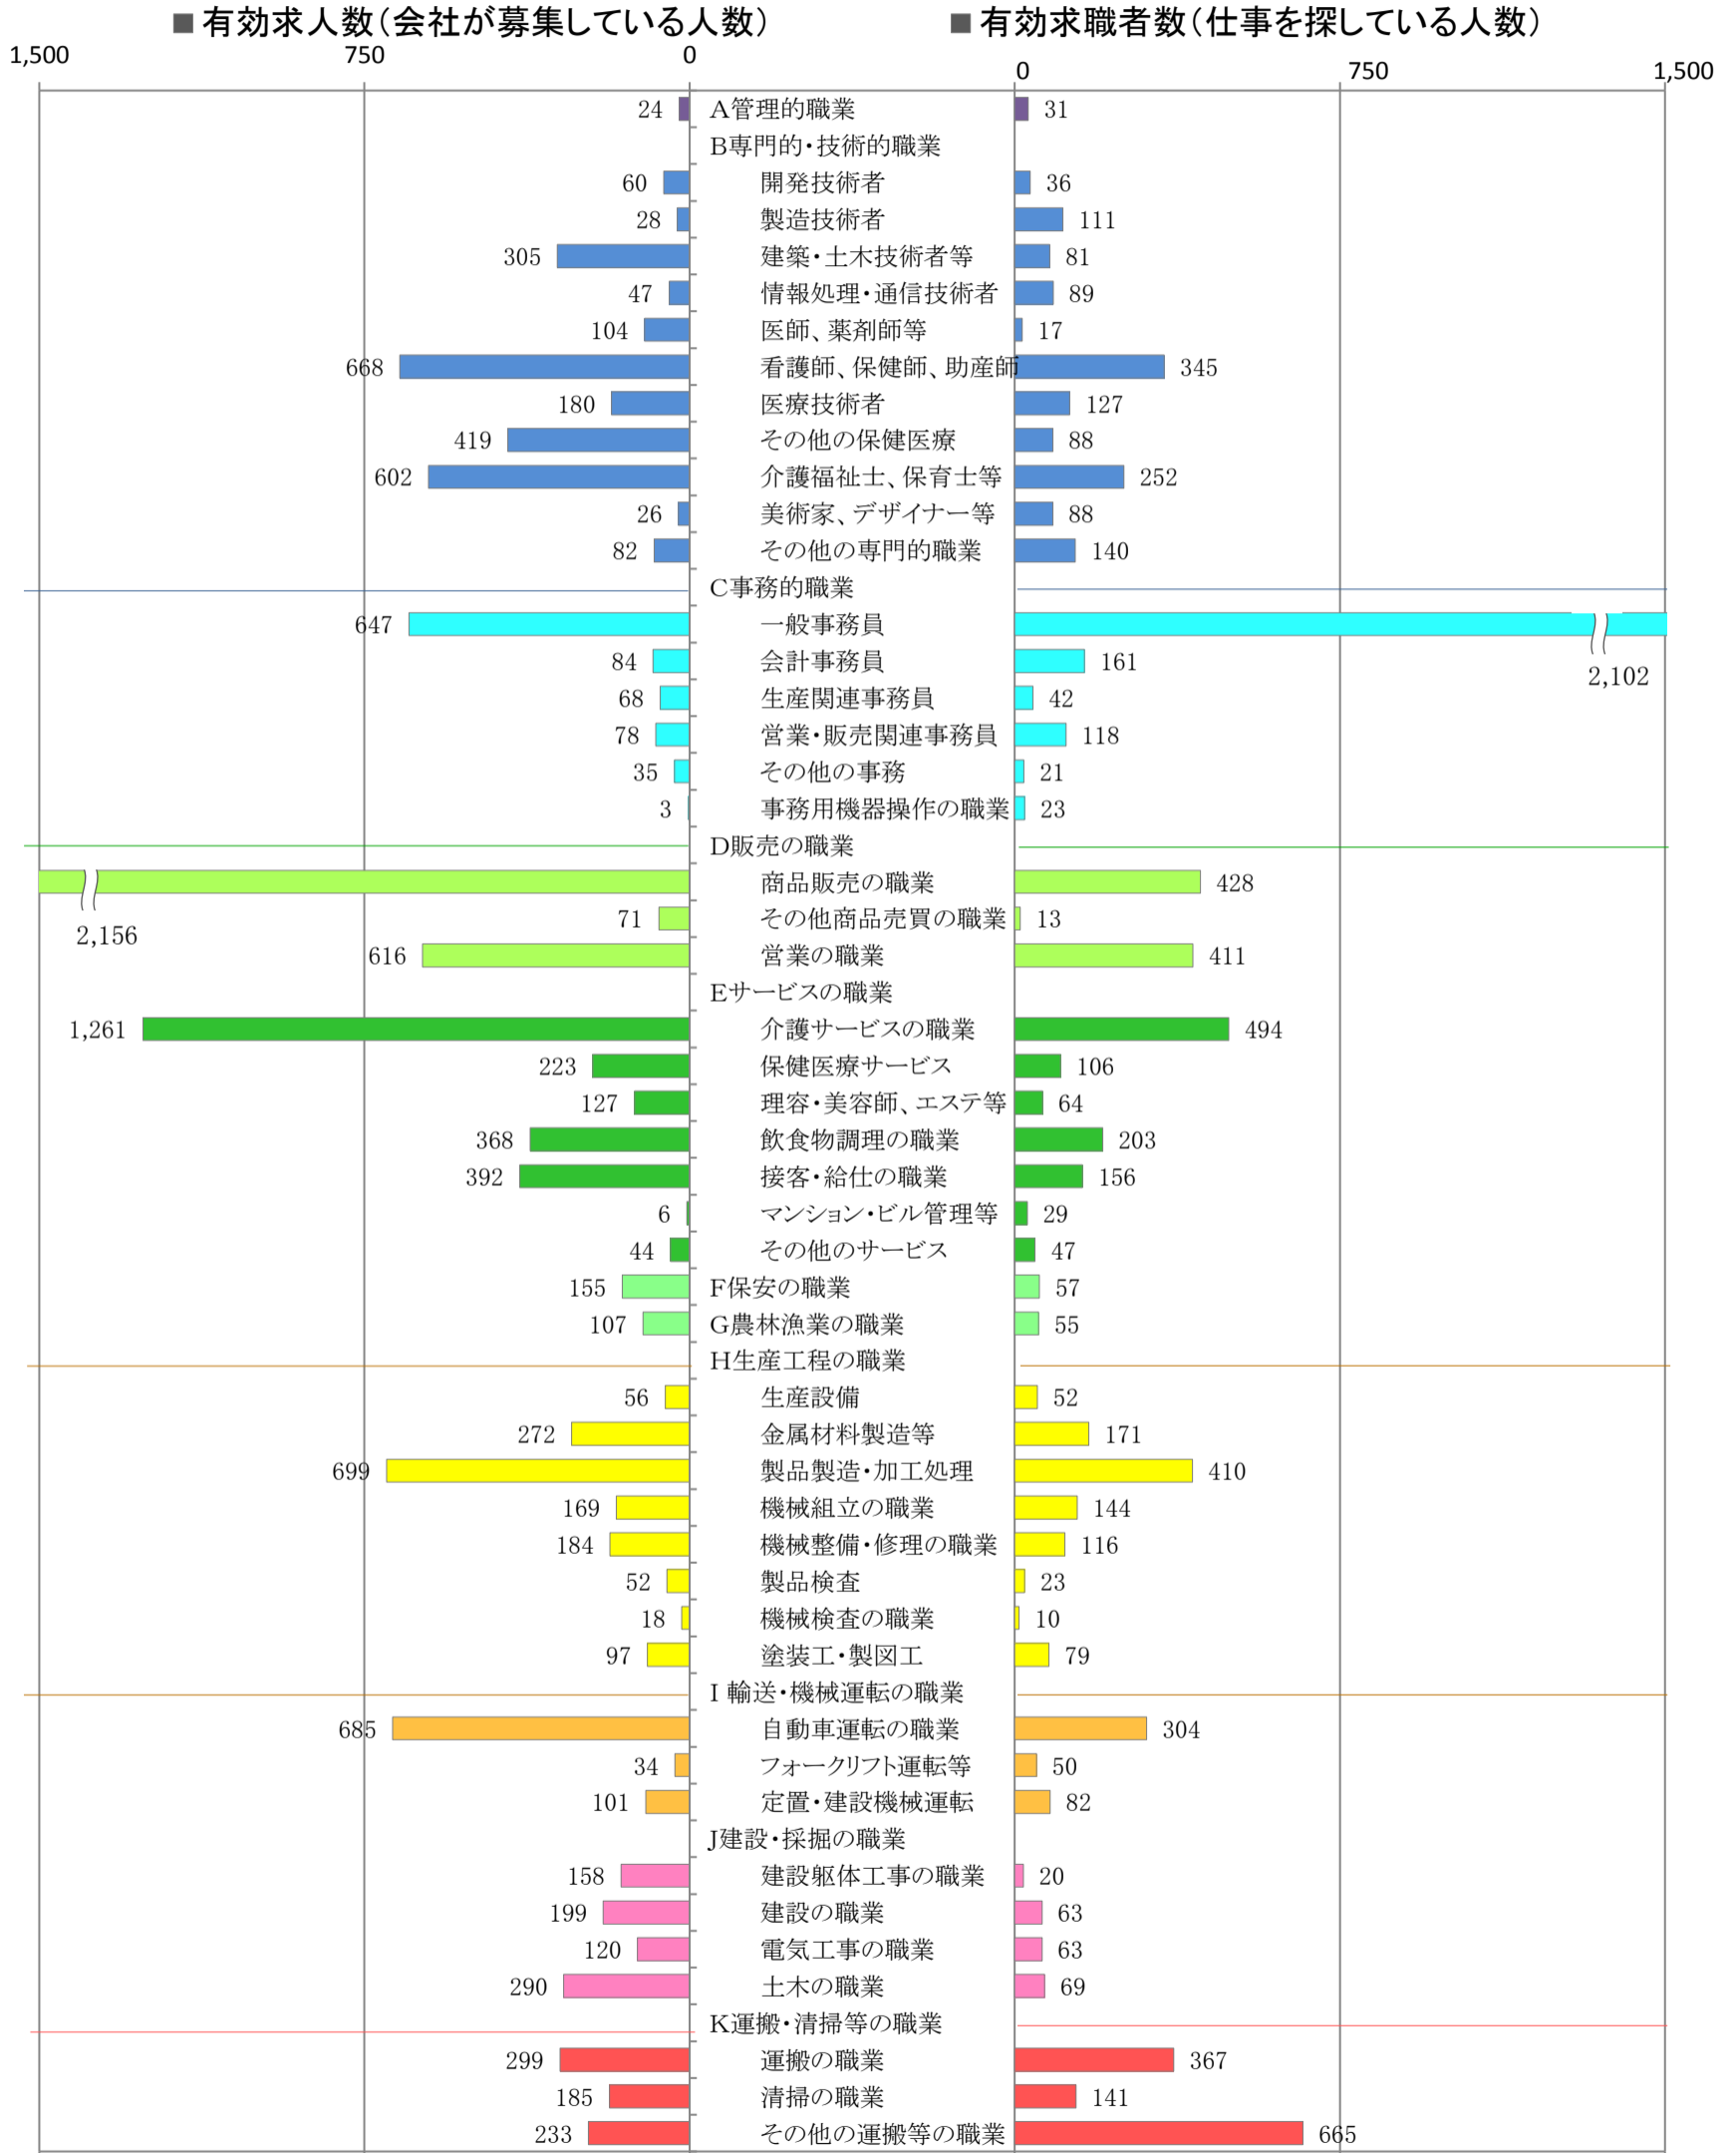

〈南部地域：バランスシート〉

職業別：有効求人・求職状況(常用・フルタイム)

※1 ハローワーク大牟田、久留米、八女、朝倉の合計数