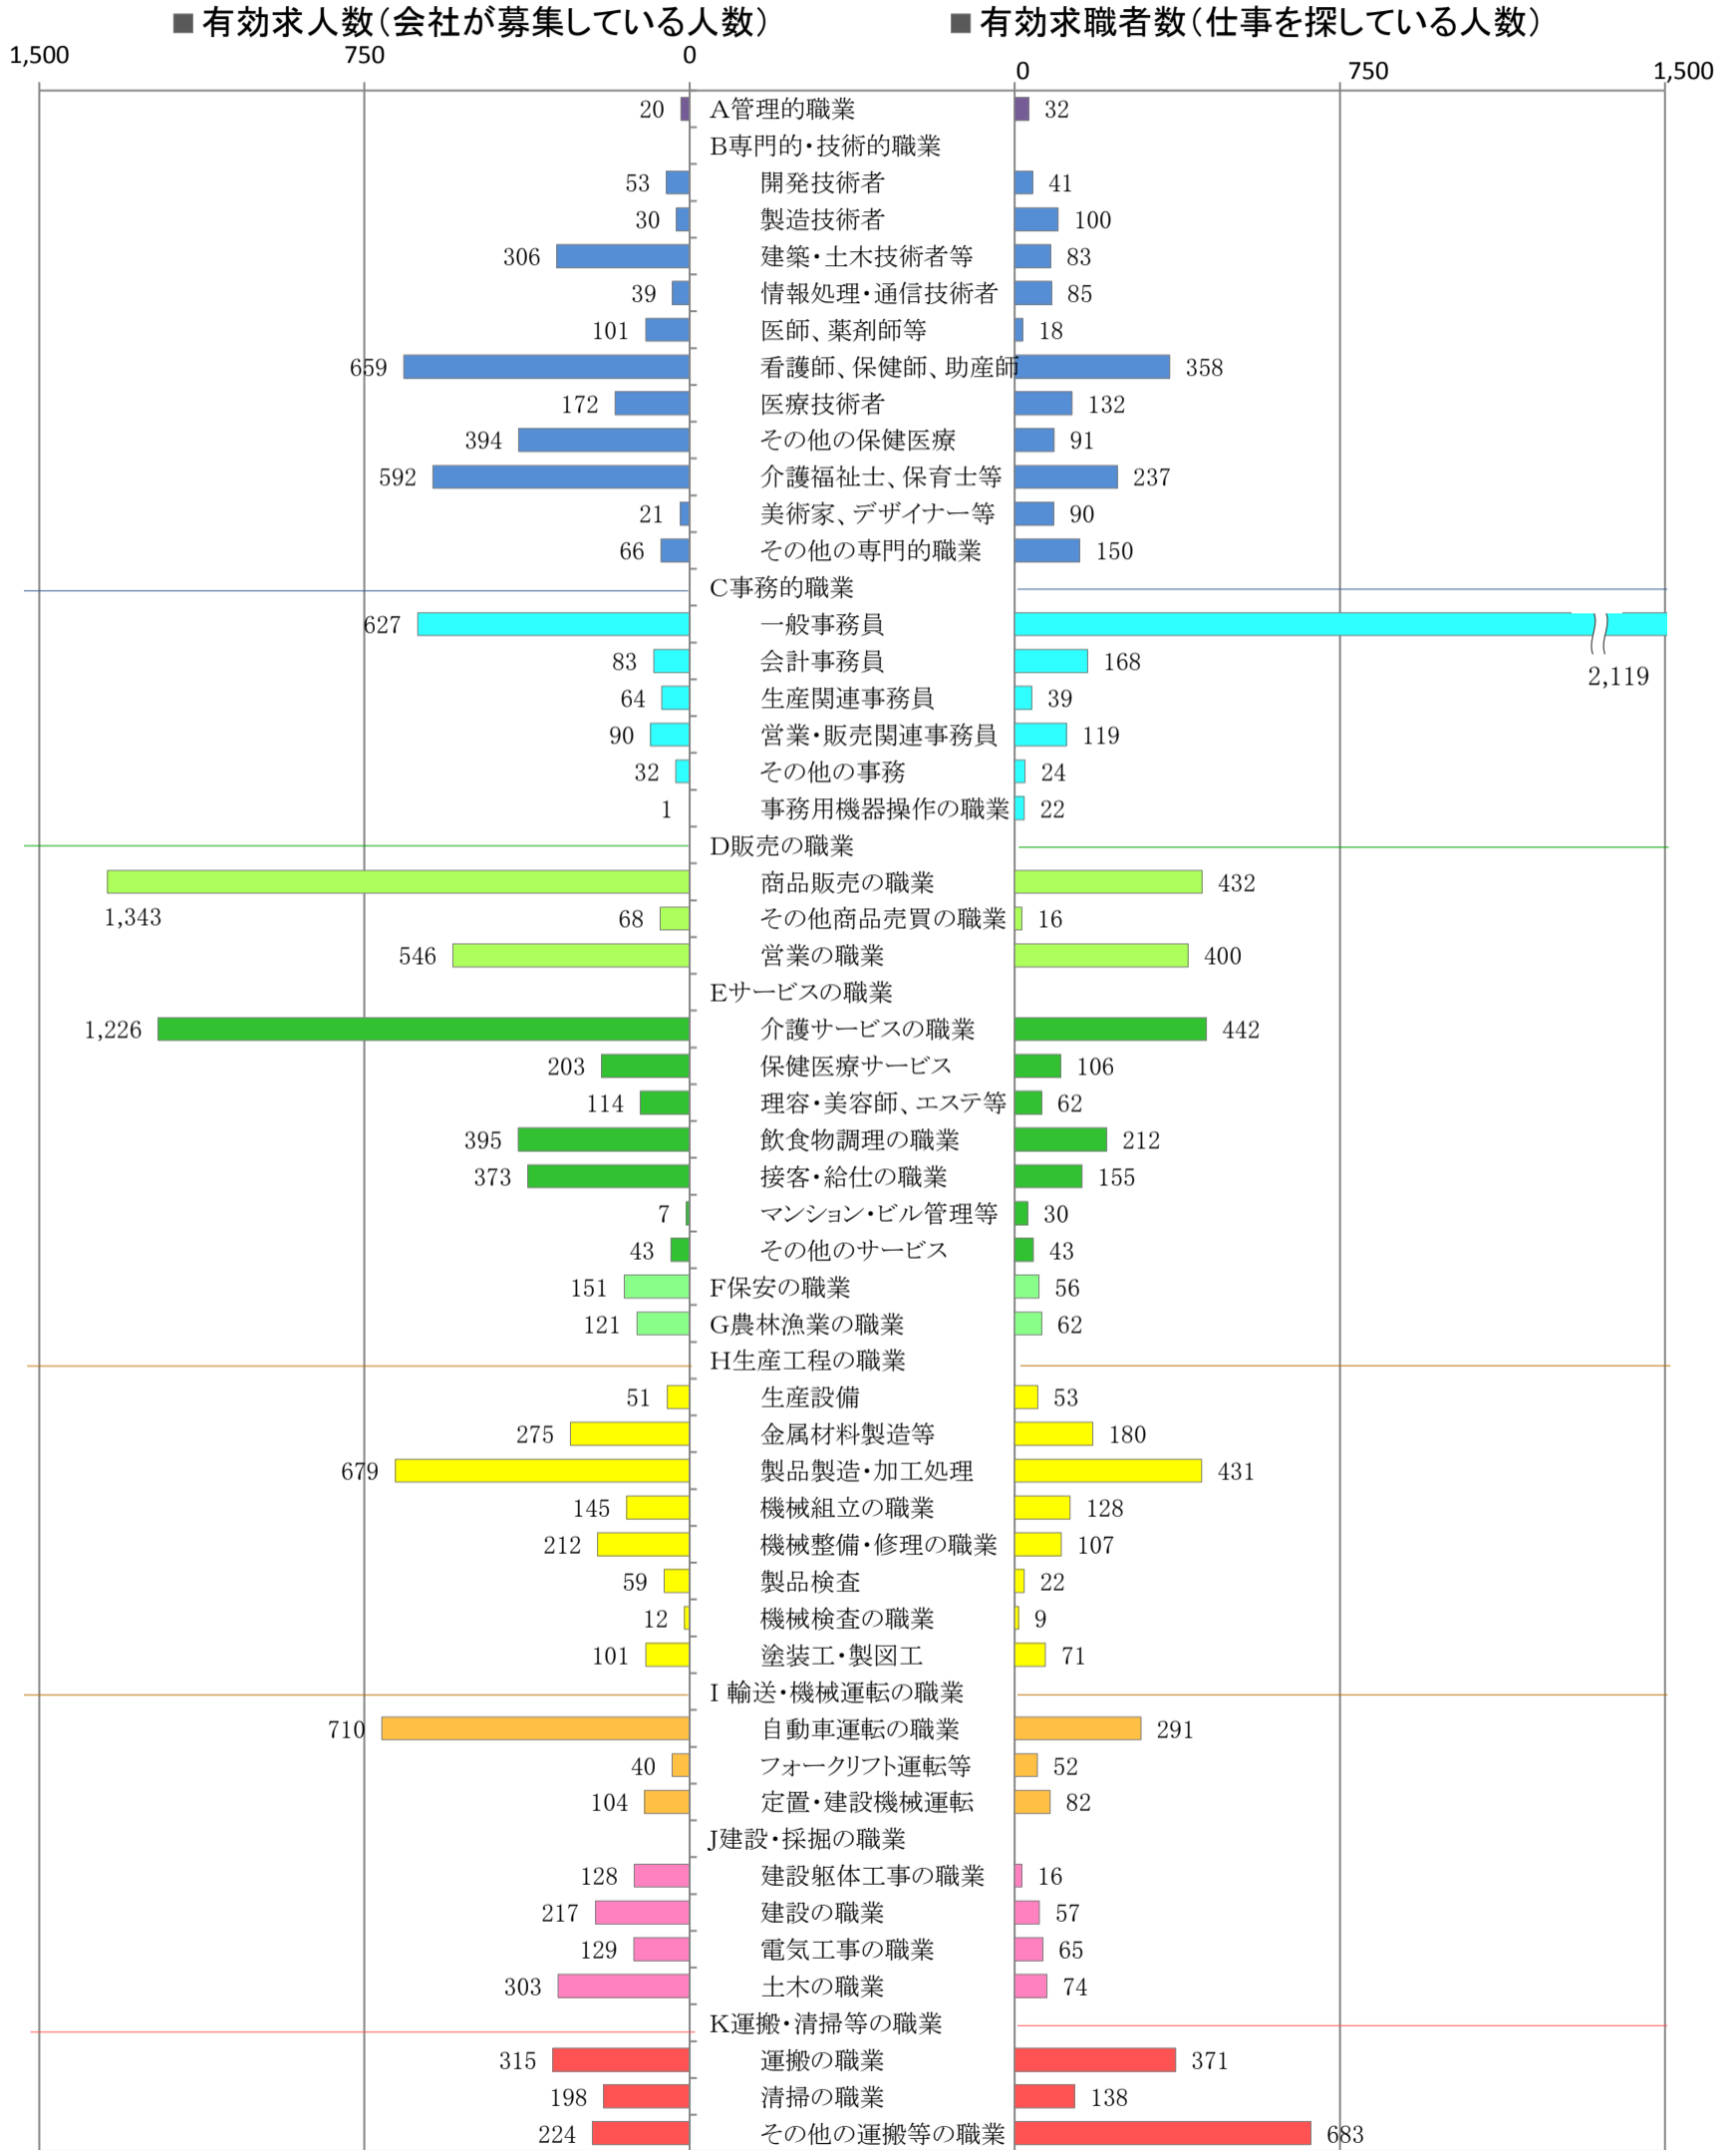

〈南部地域：バランスシート〉

職業別：有効求人・求職状況(常用・フルタイム)

※1 ハローワーク大牟田、久留米、八女、朝倉の合計数