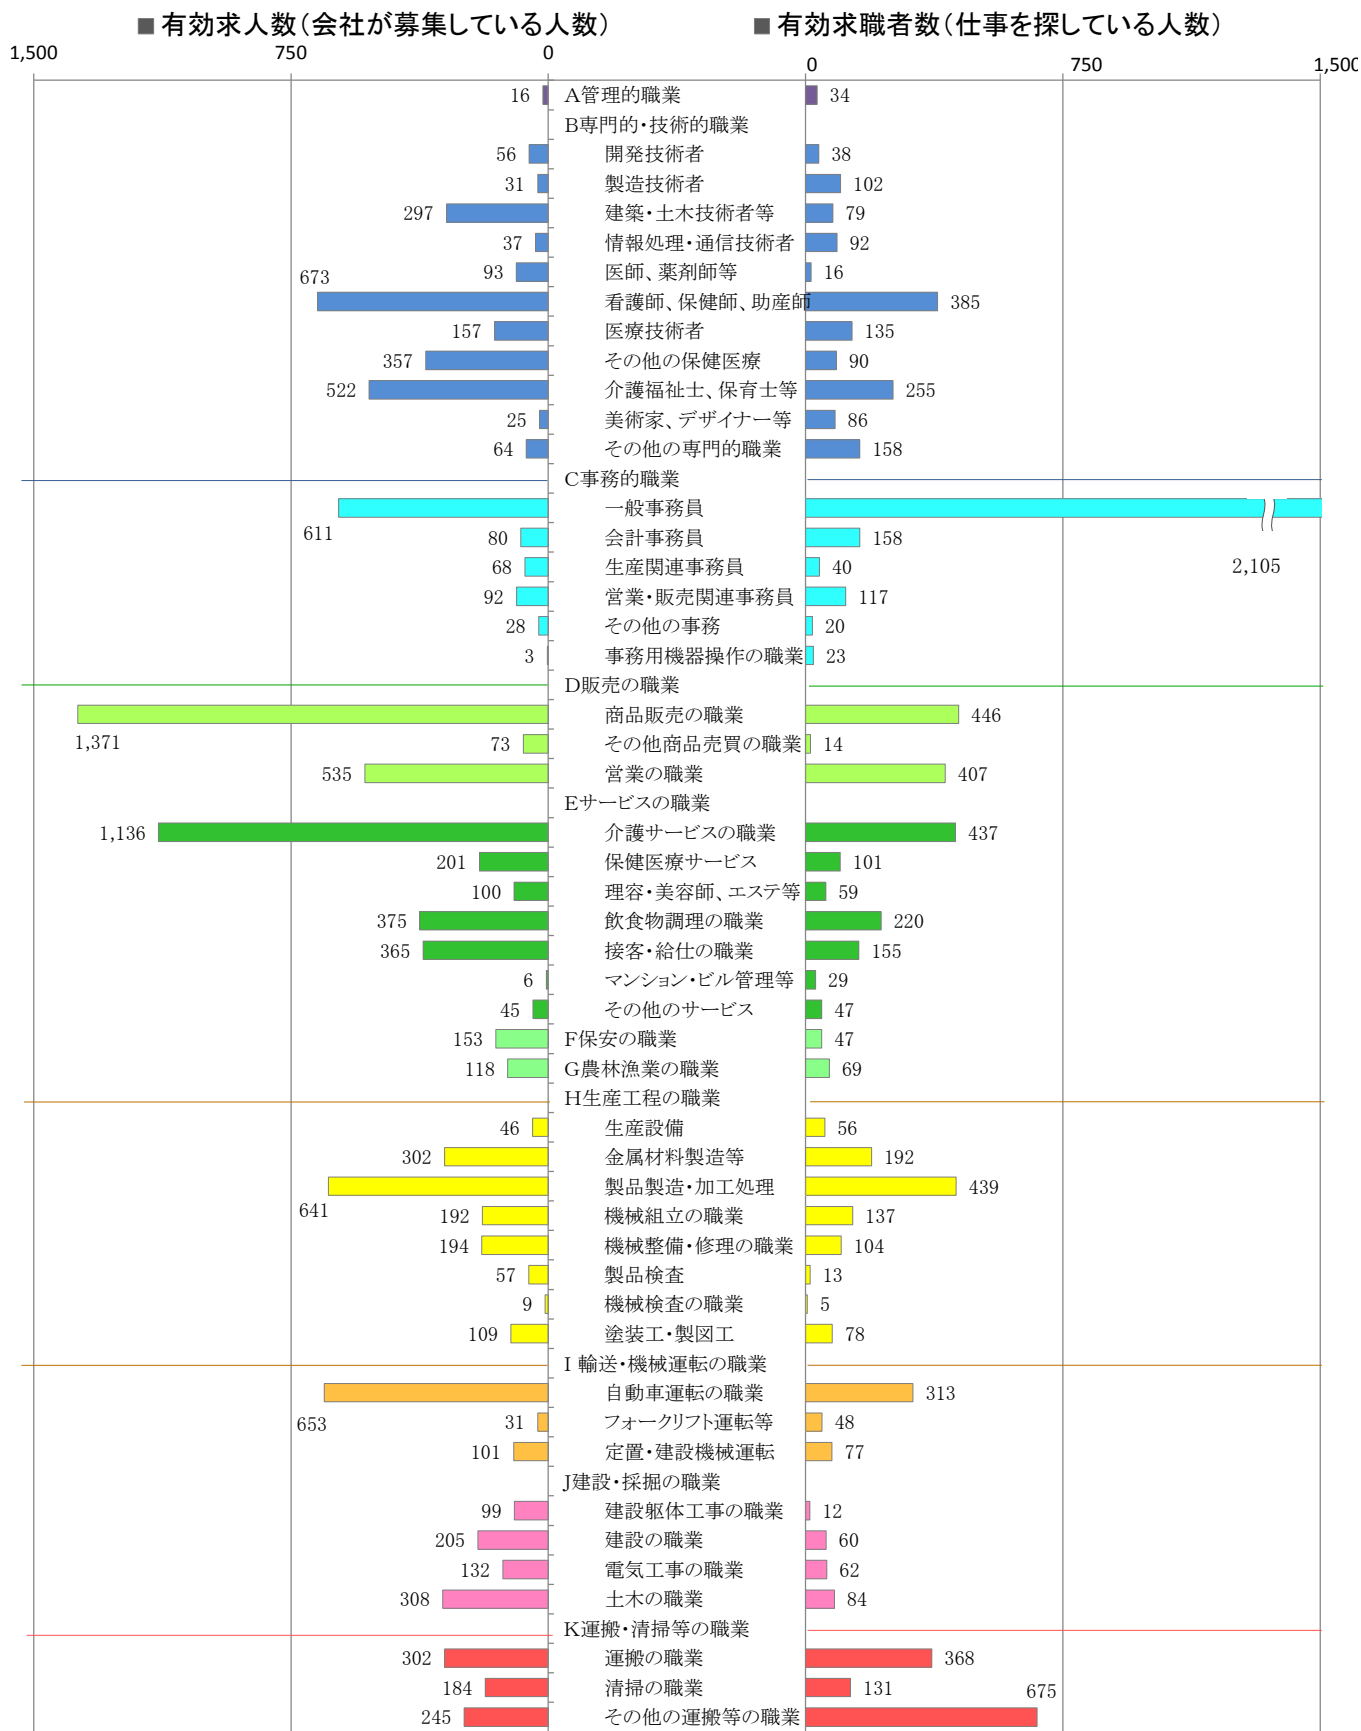

〈南部地域：バランスシート〉

平成29年8月

職業別：有効求人・求職状況（常用・フルタイム）

※1 ハローワーク大牟田、久留米、八女、朝倉の合計数