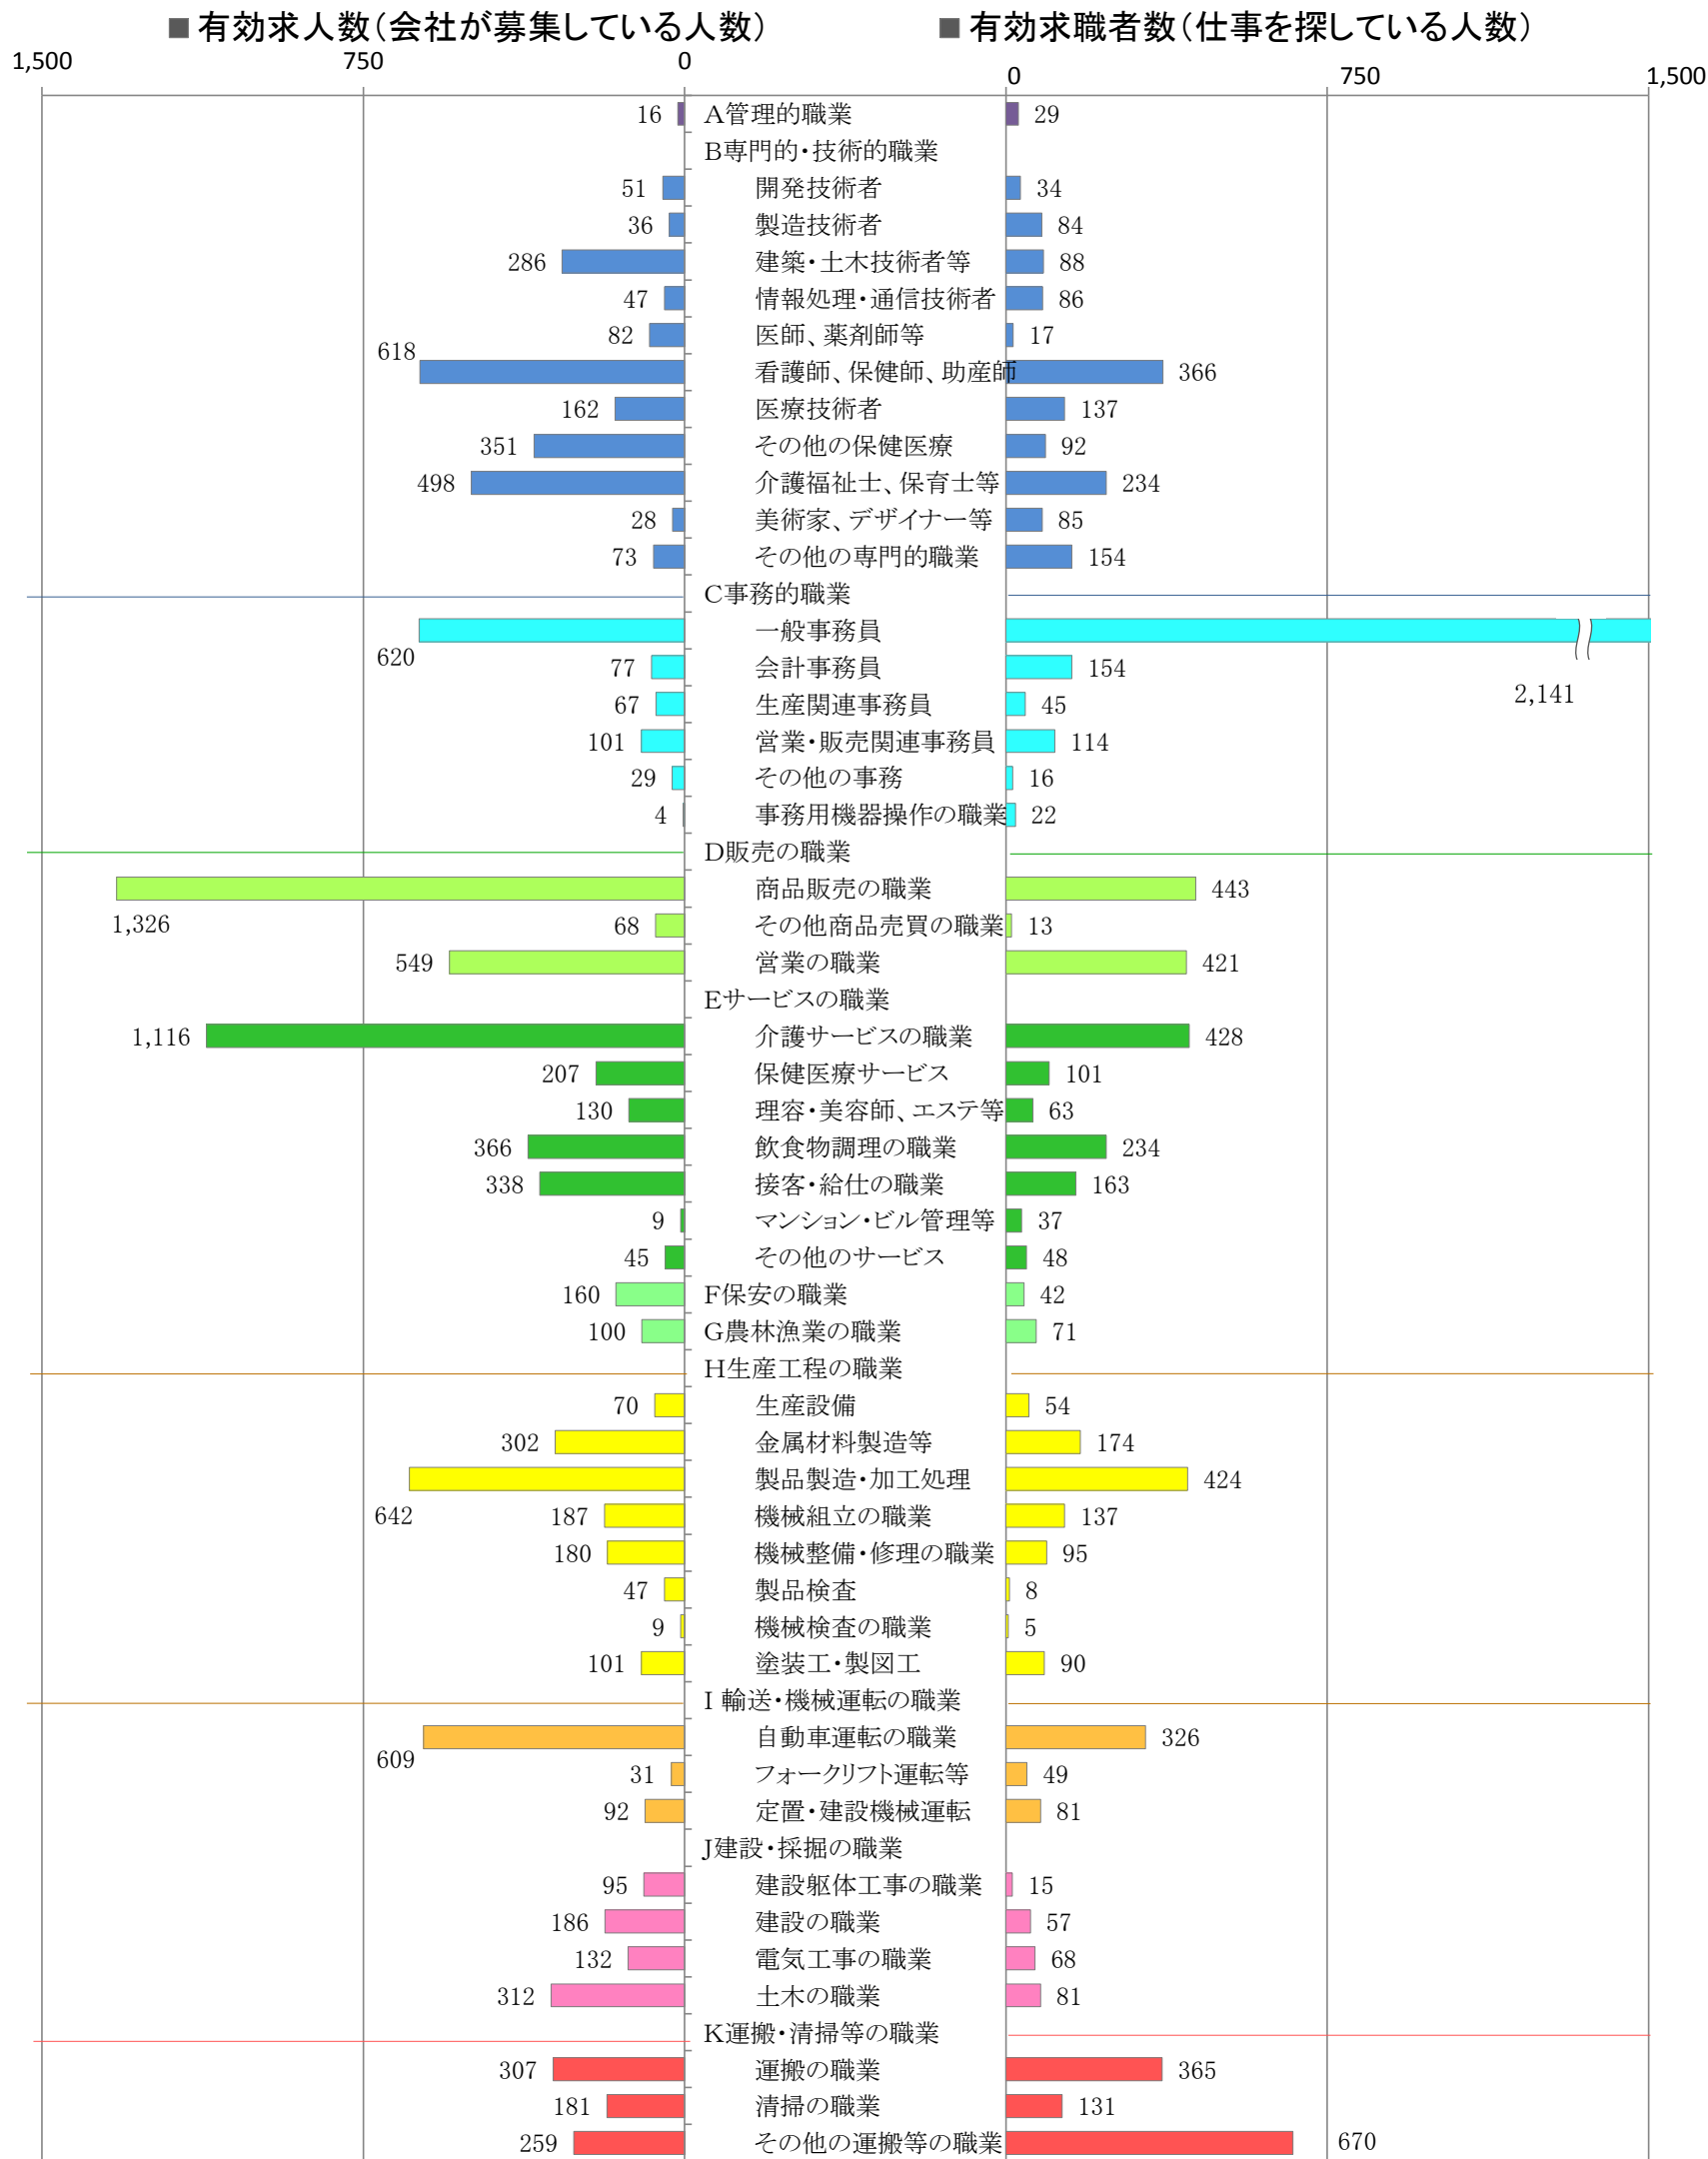

〈南部地域：バランスシート〉
職業別：有効求人・求職状況（常用・フルタイム）

平成29年7月

※1 ハローワーク大牟田、久留米、八女、朝倉の合計数