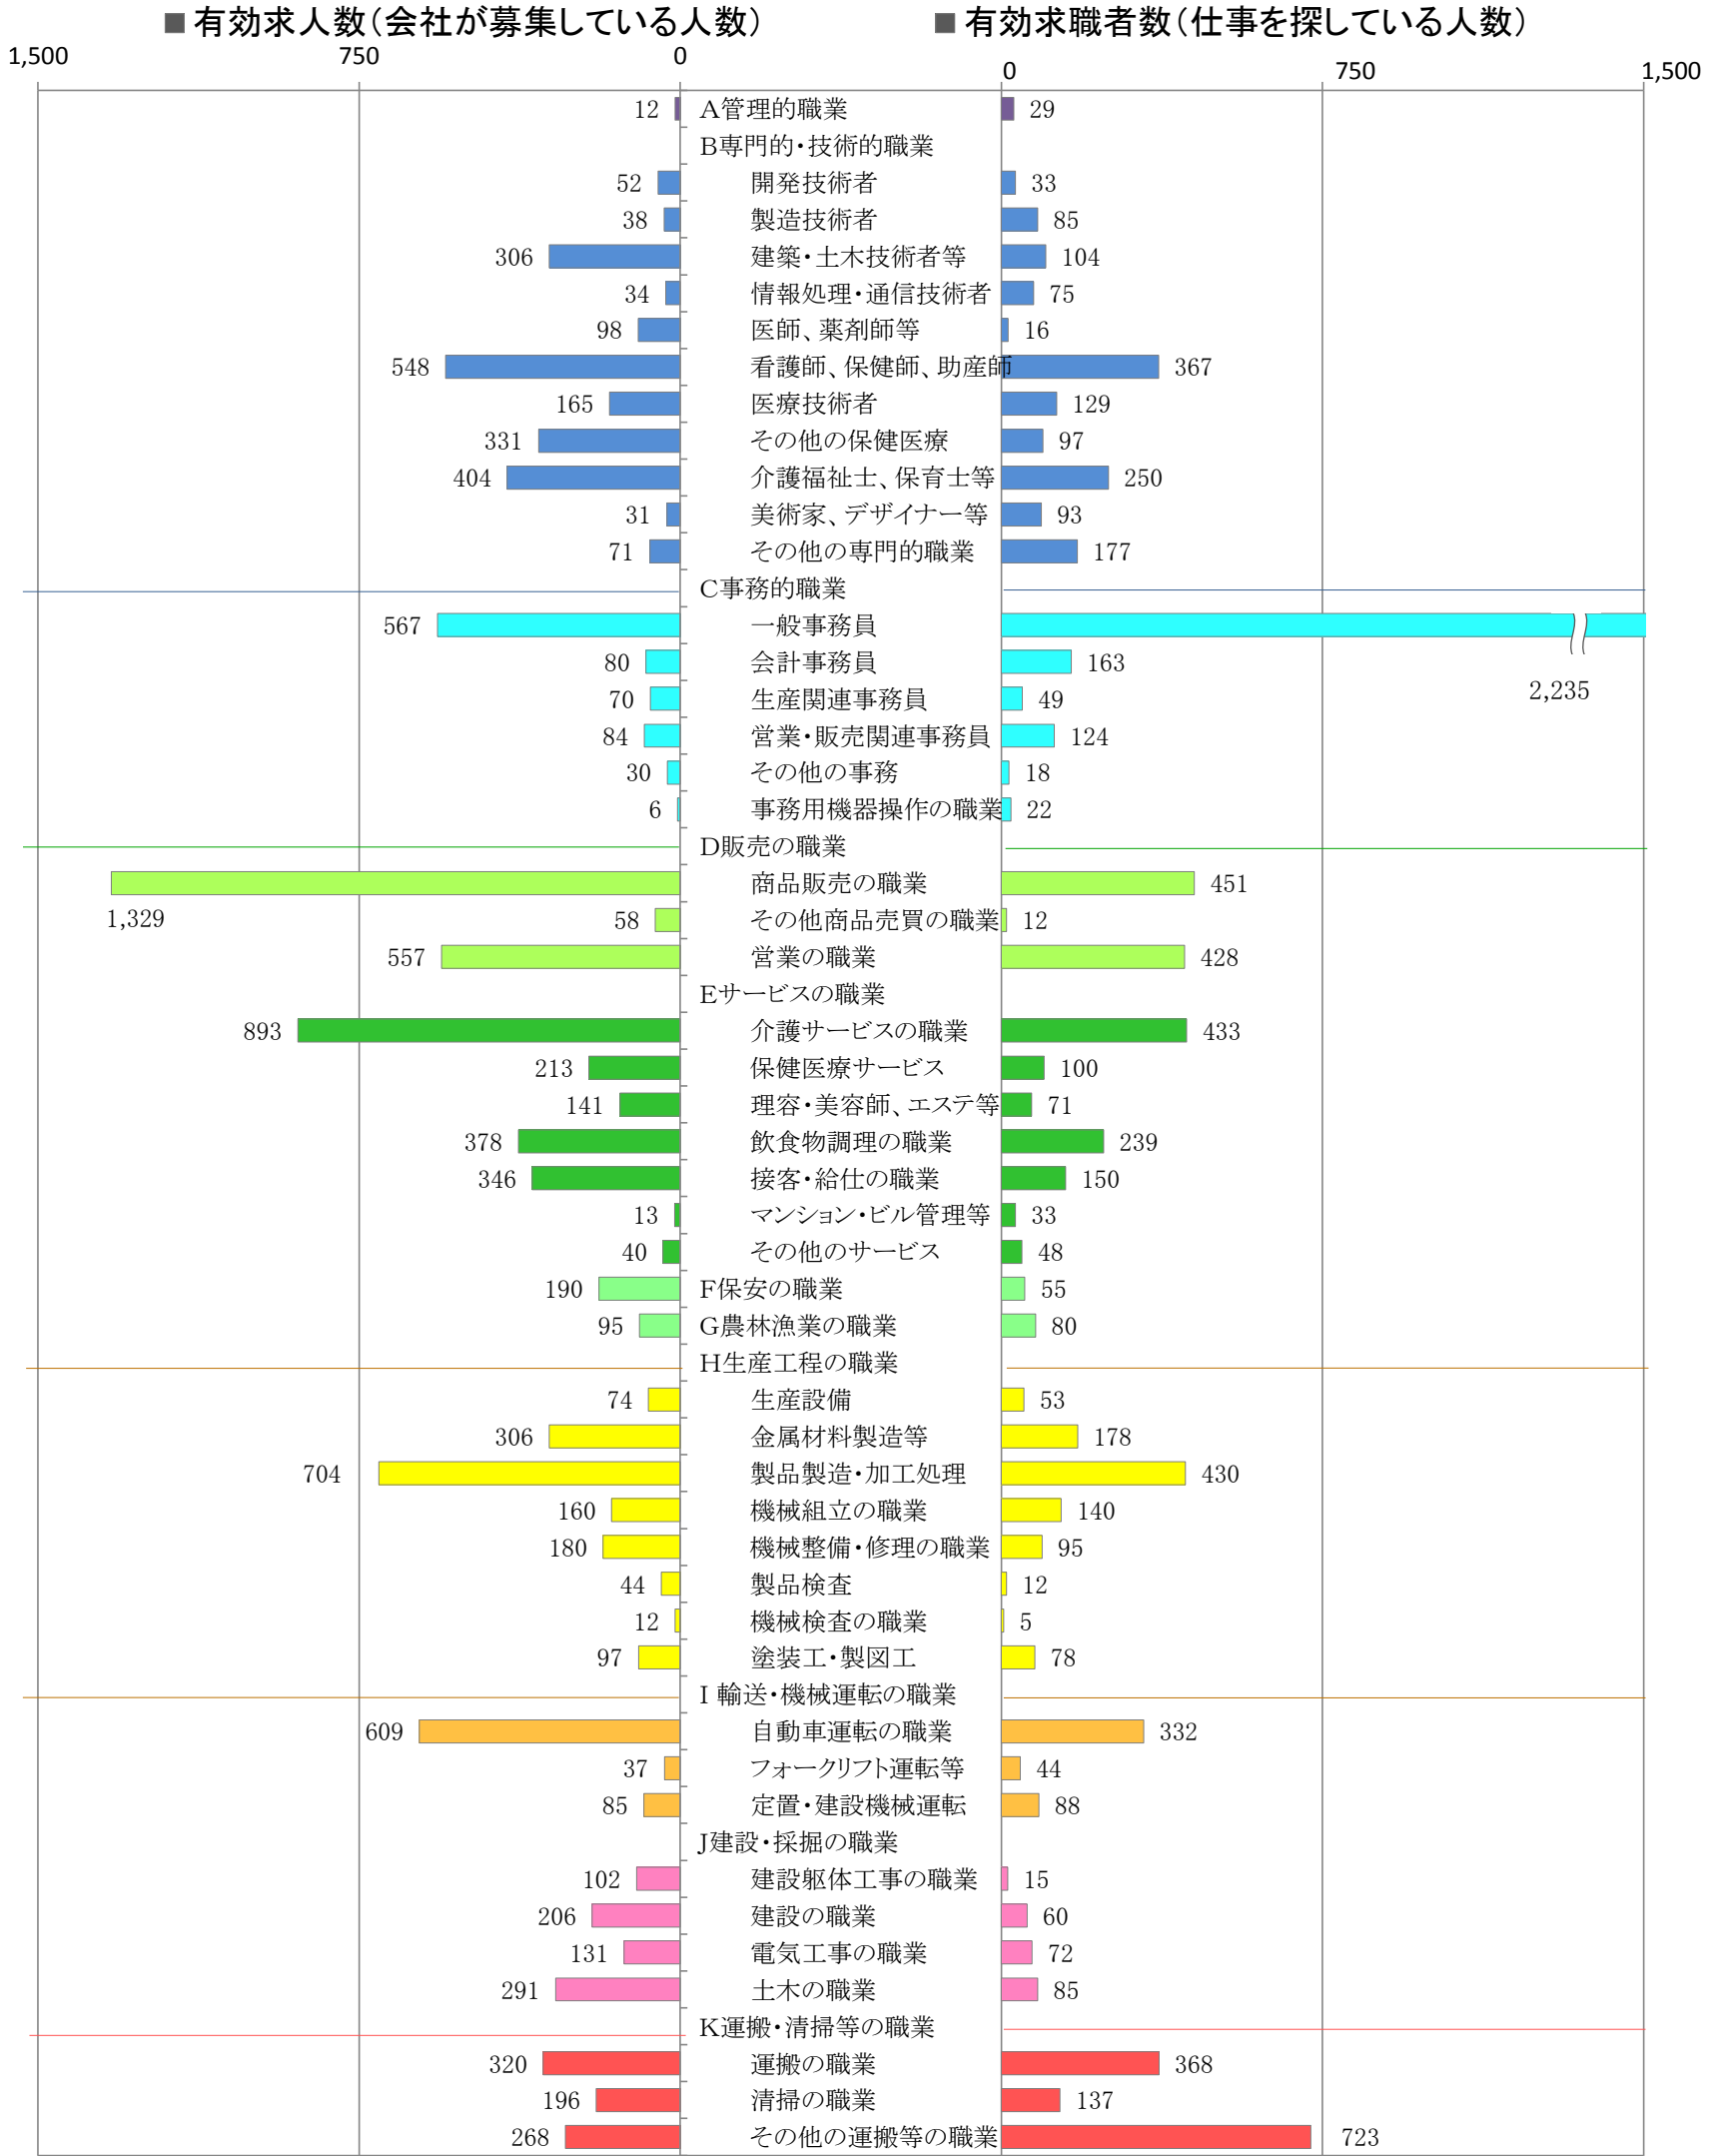

〈南部地域：バランスシート〉

職業別：有効求人・求職状況（常用・フルタイム）

平成29年6月

※1 ハローワーク大牟田、久留米、八女、朝倉の合計数