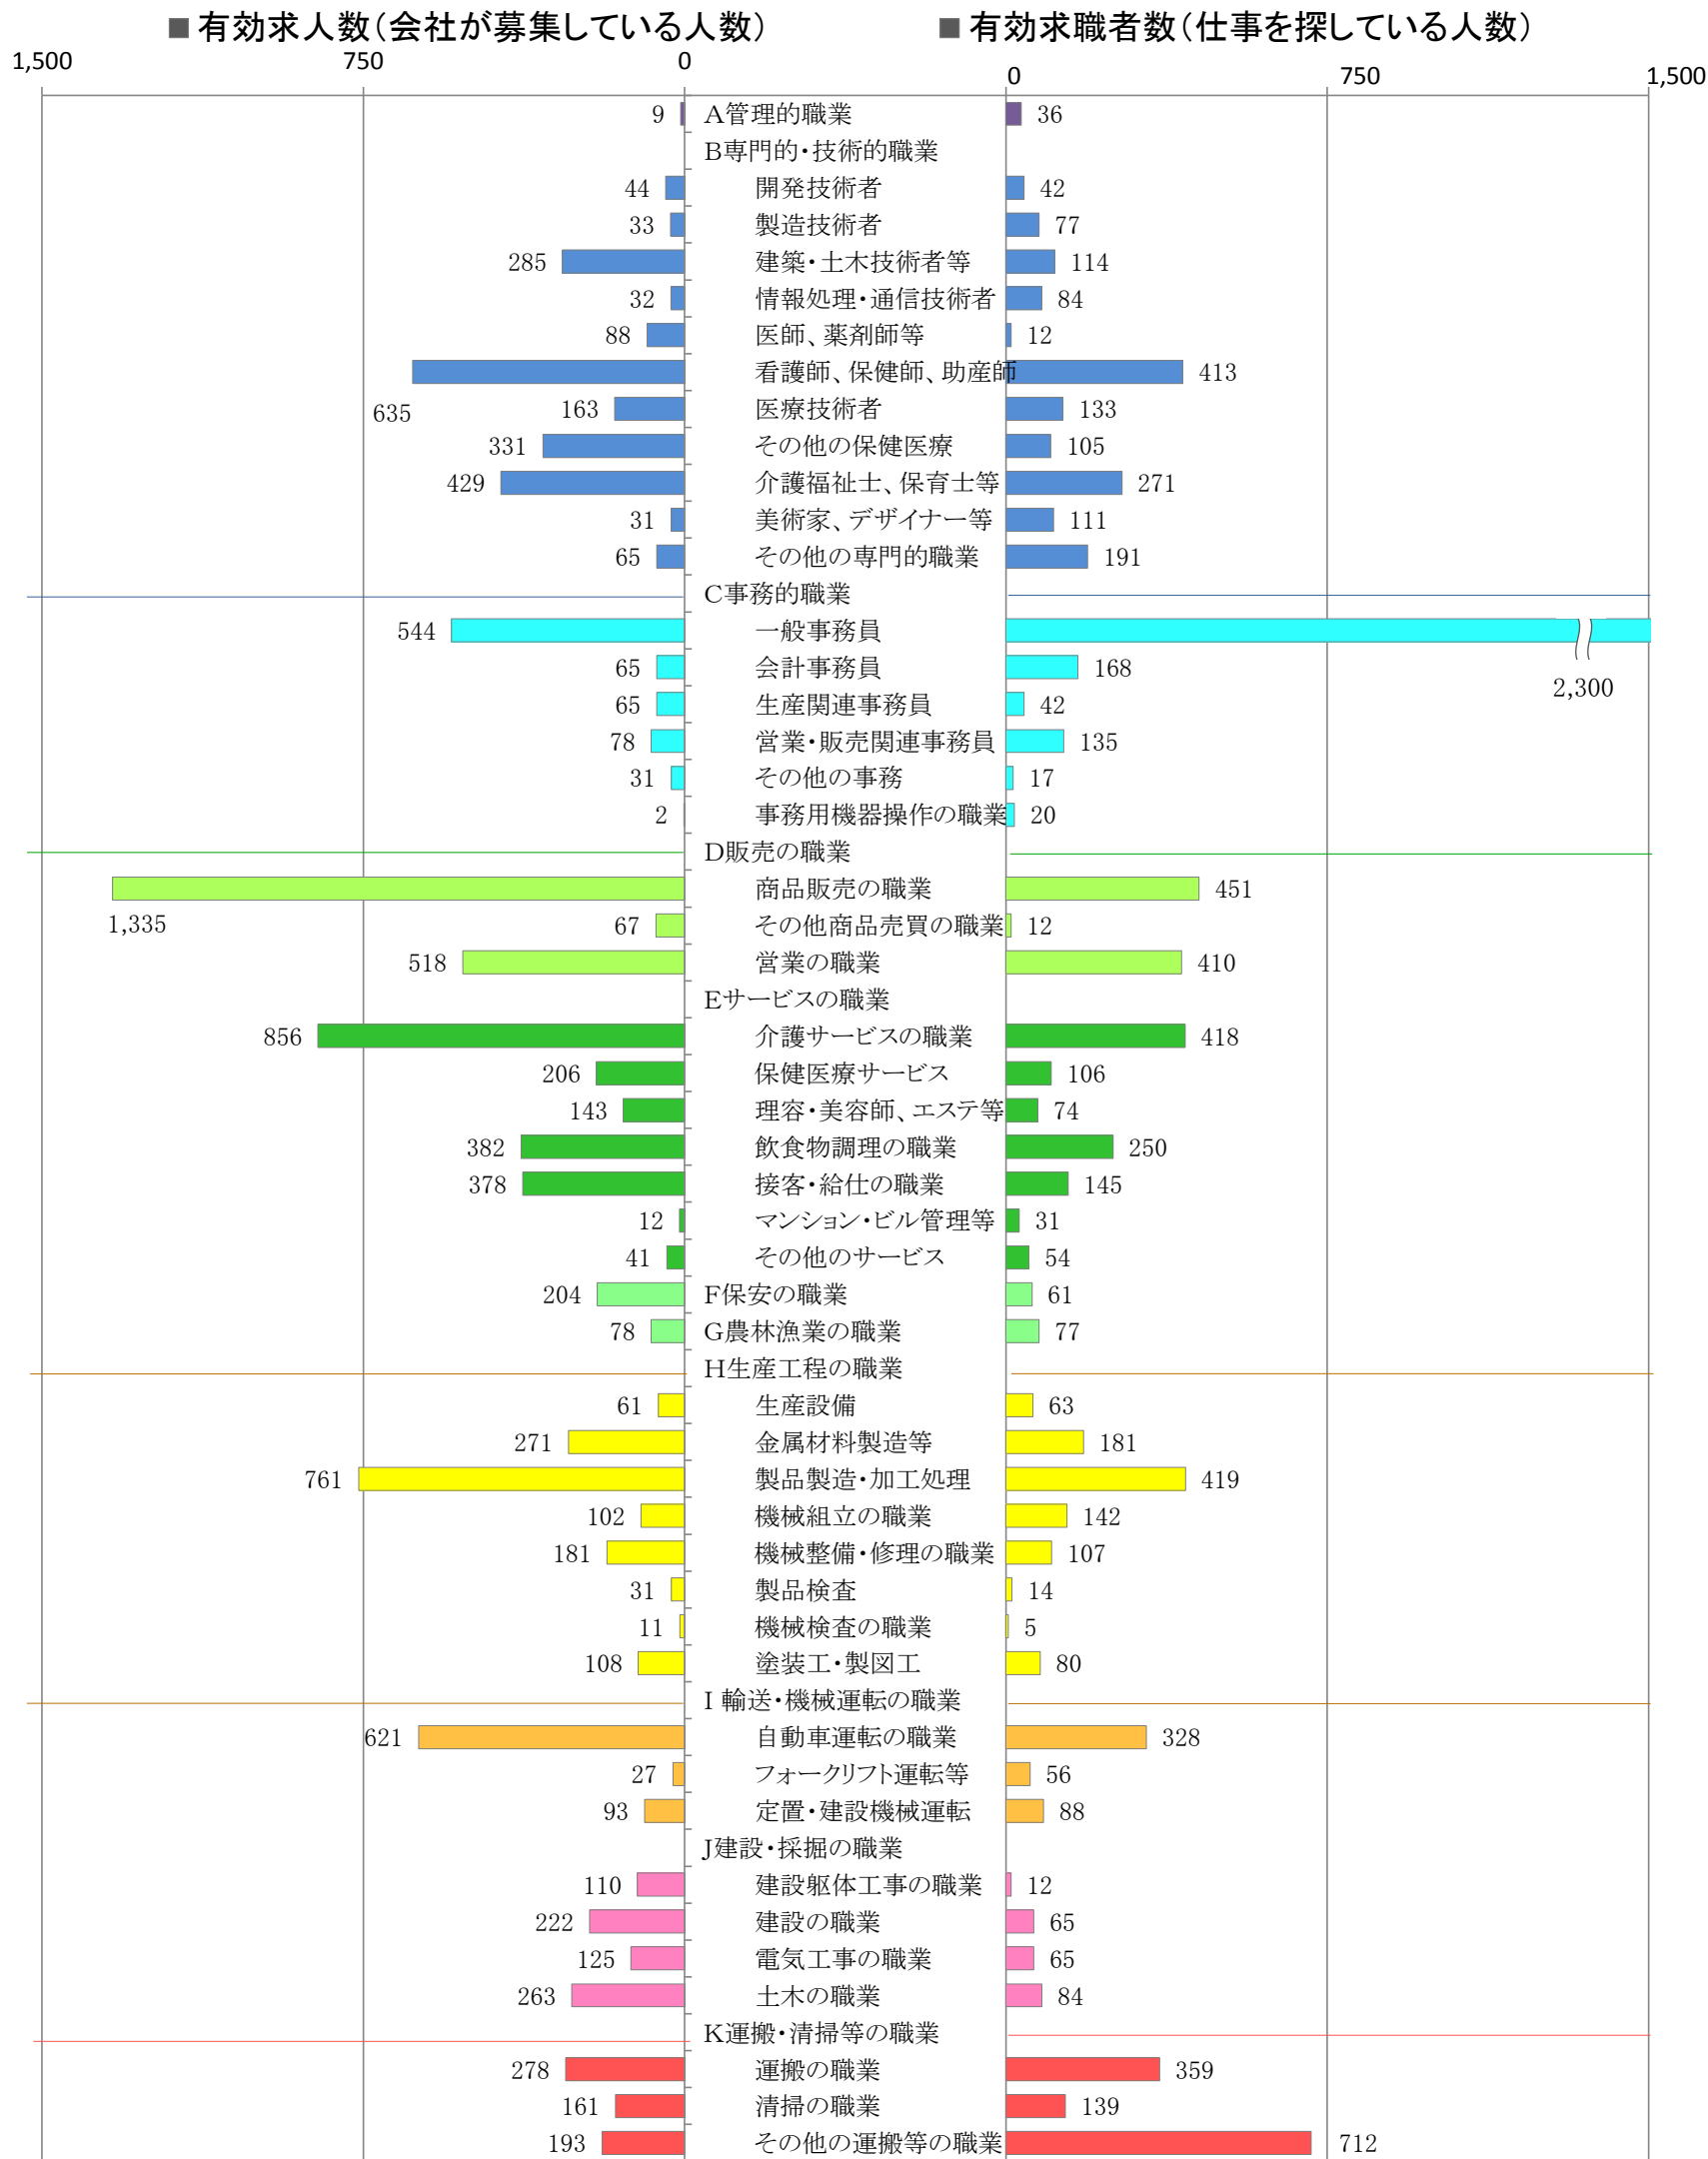

〈南部地域：バランスシート〉
職業別：有効求人・求職状況（常用・フルタイム）

平成29年5月

※1 ハローワーク大牟田、久留米、八女、朝倉の合計数