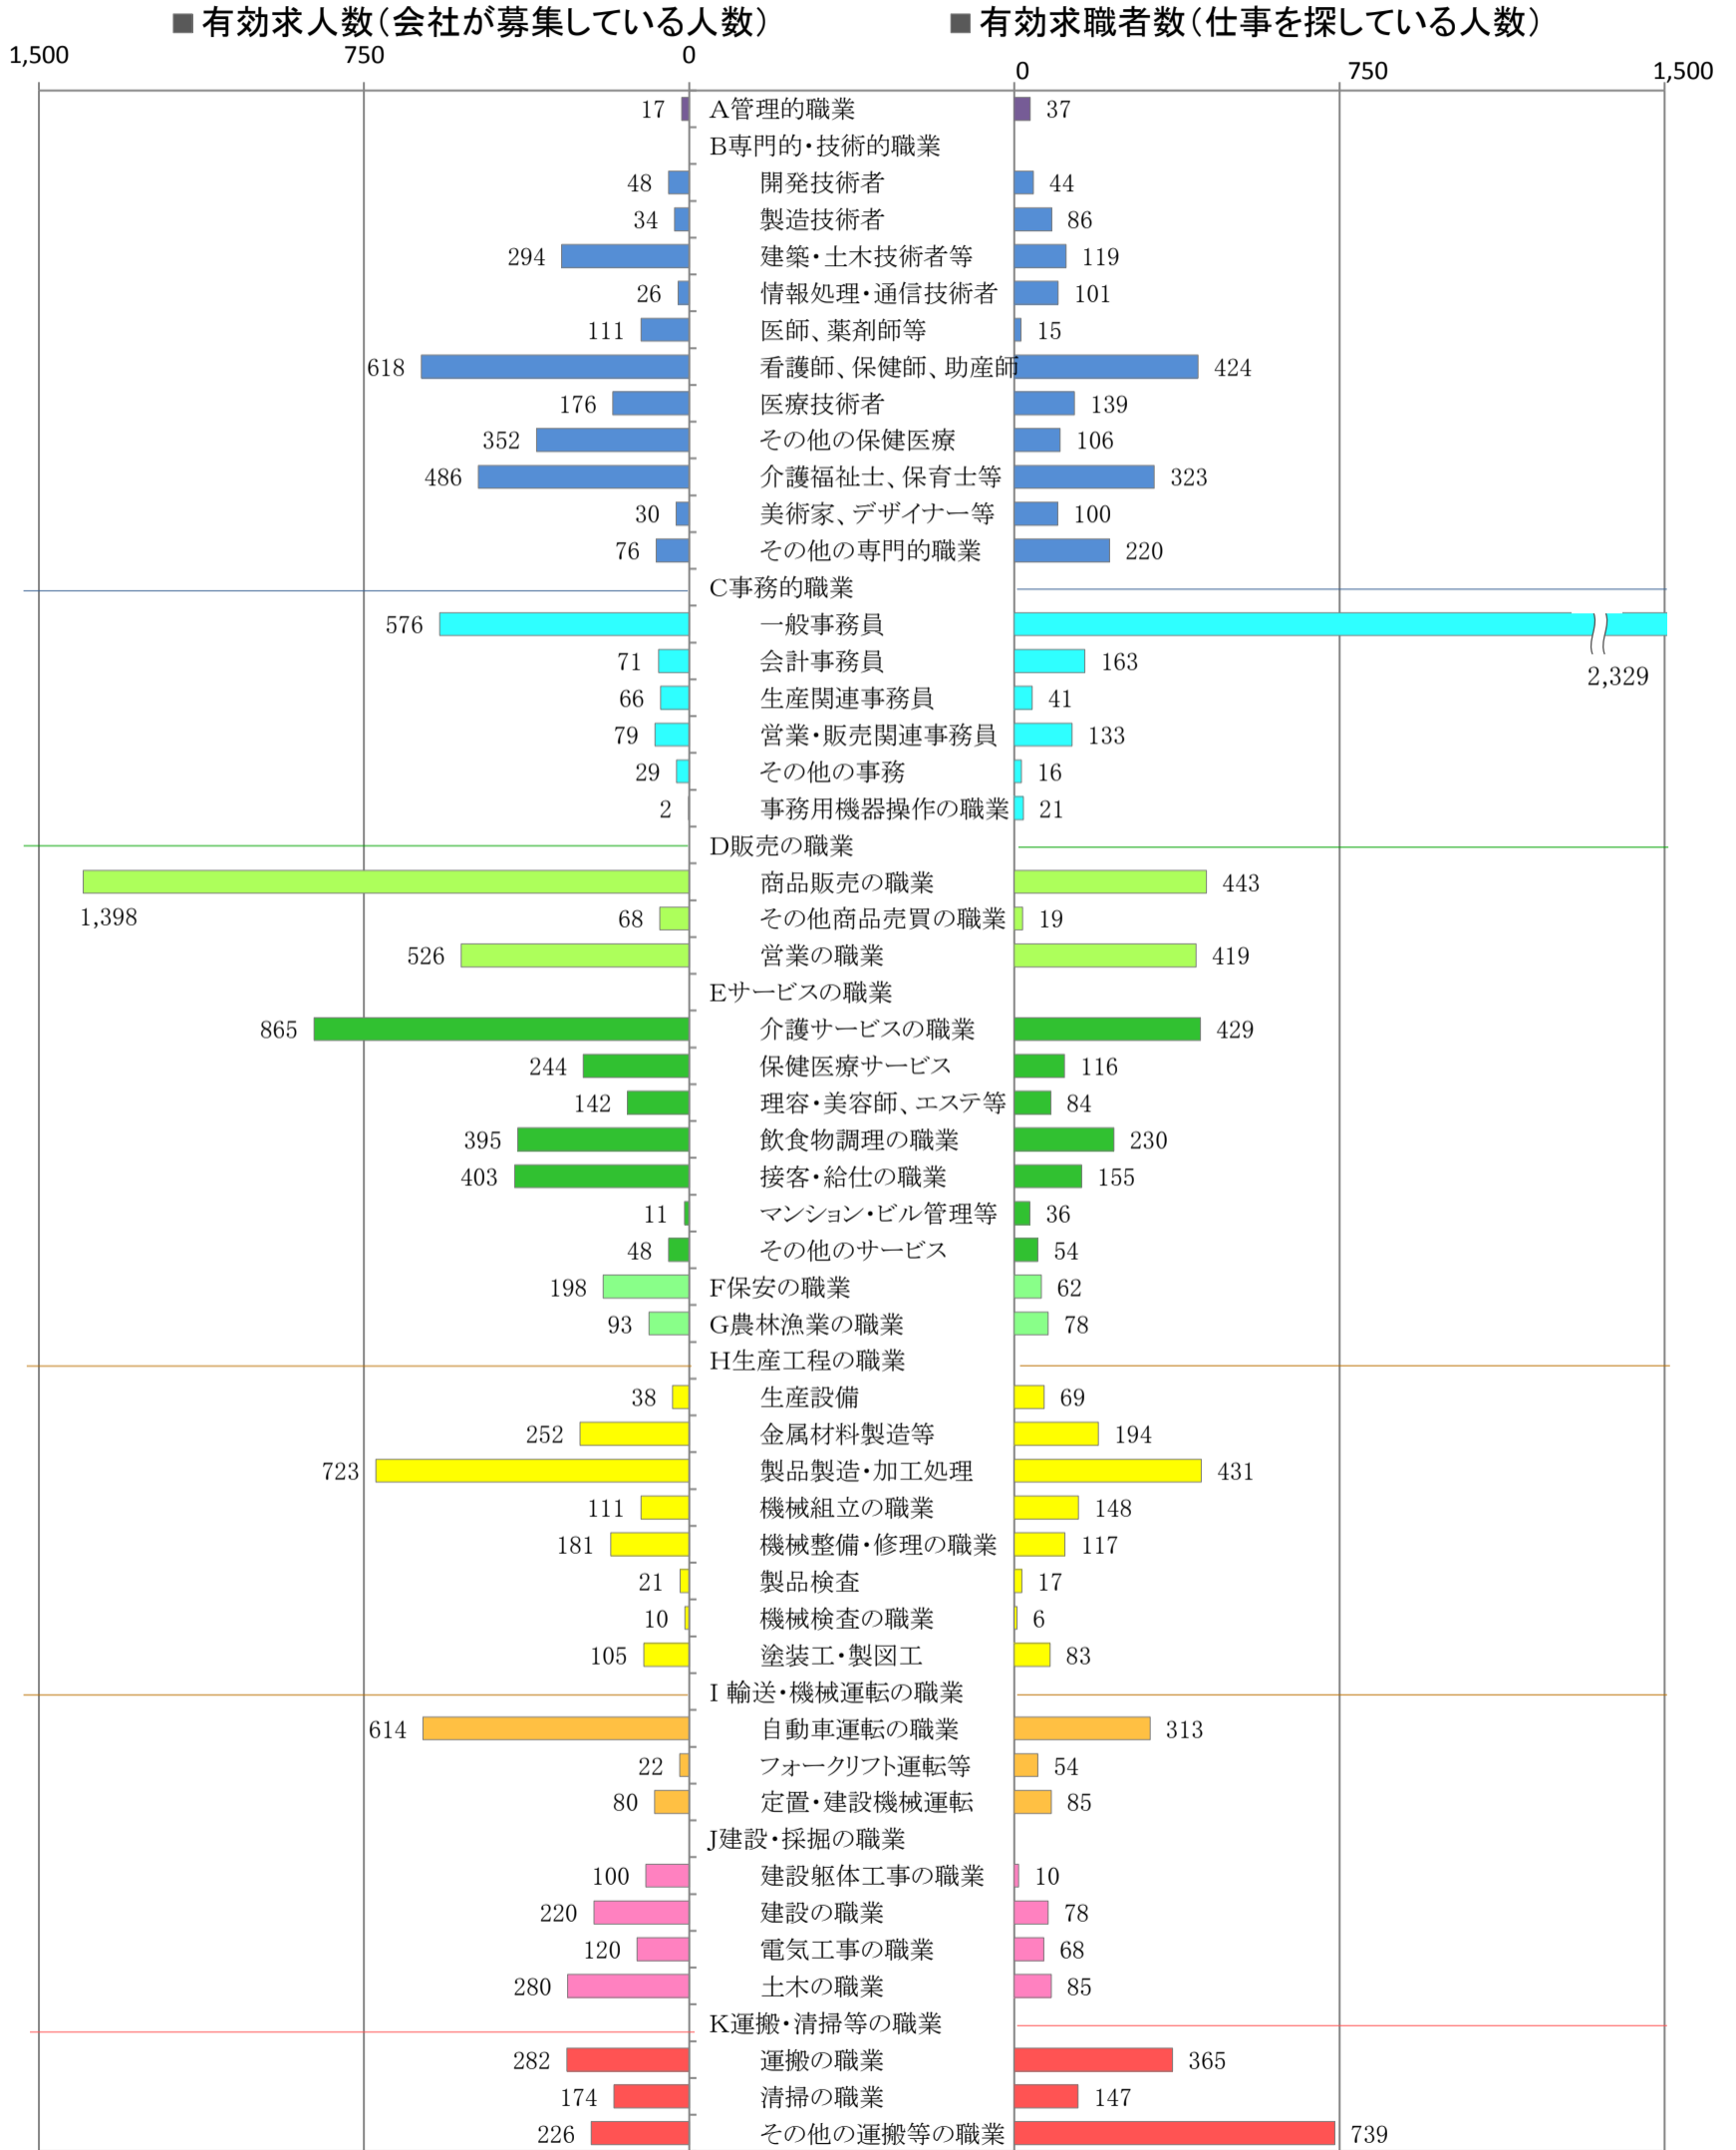

〈南部地域：バランスシート〉

平成29年4月

職業別：有効求人・求職状況(常用・フルタイム)

※1 ハローワーク大牟田、久留米、八女、朝倉の合計数