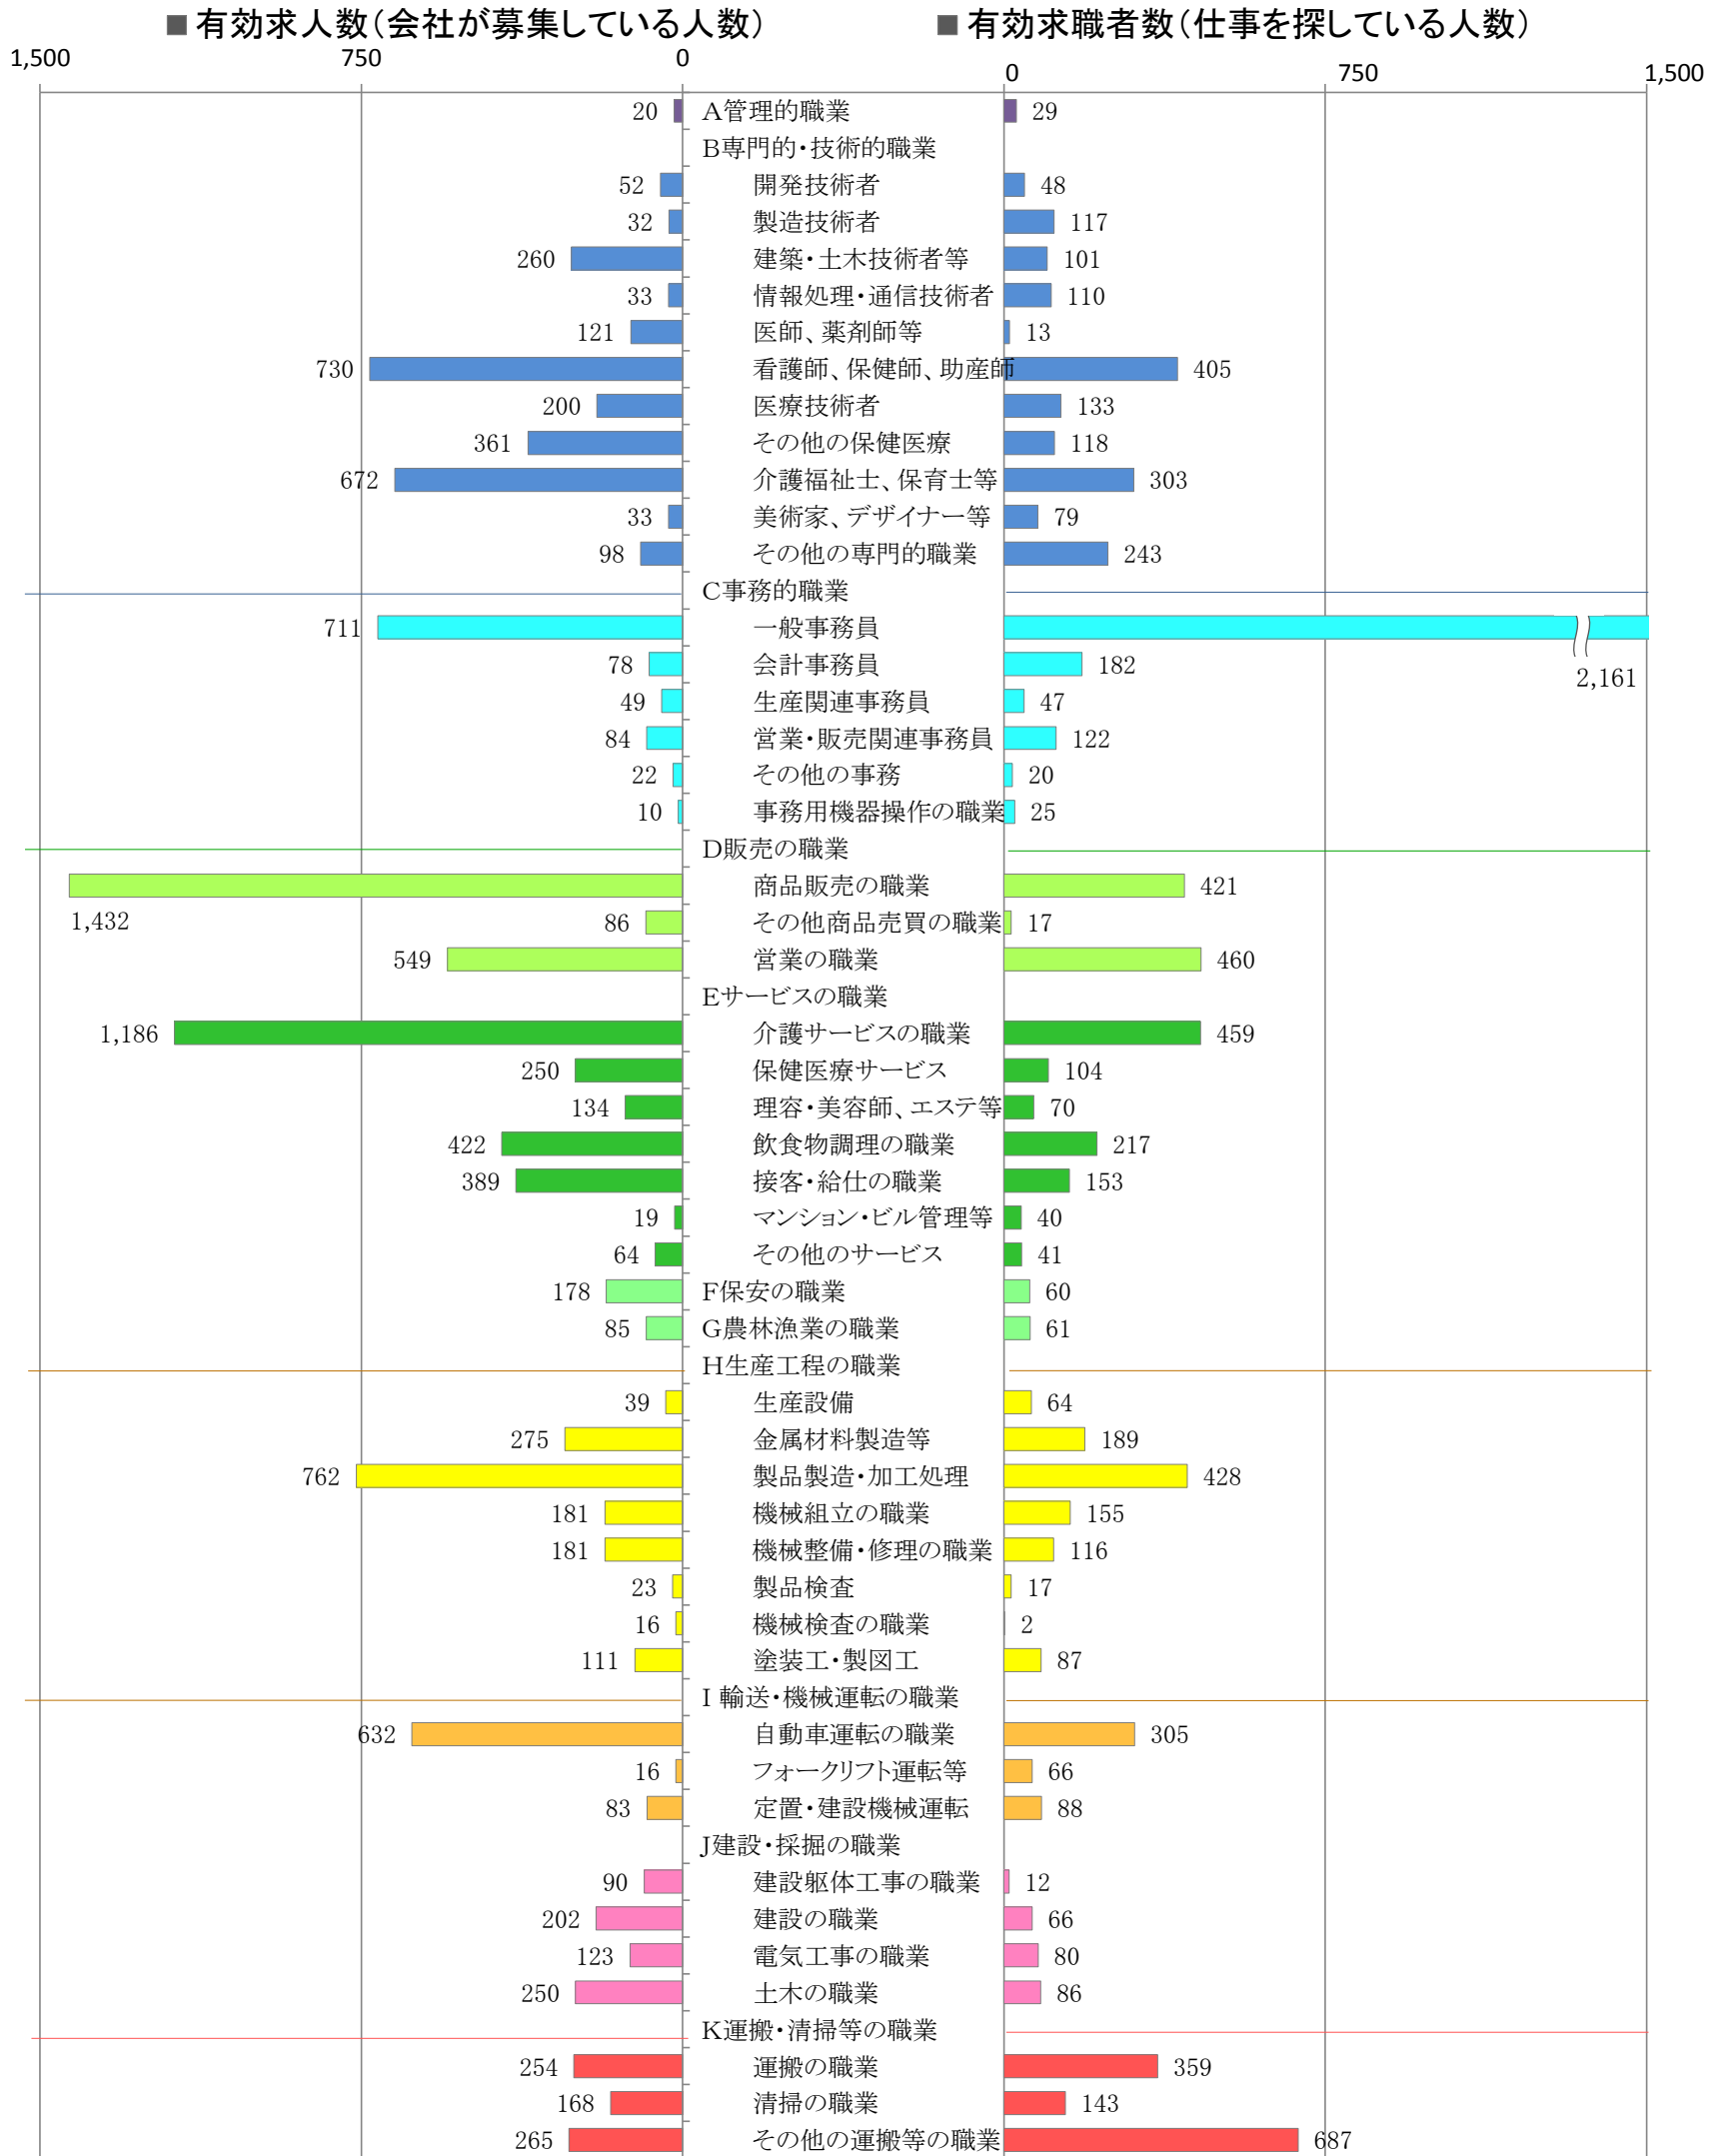

〈南部地域：バランスシート〉

平成29年2月

職業別：有効求人・求職状況(常用・フルタイム)

※ ハローワーク大牟田、久留米、八女、朝倉の合計数