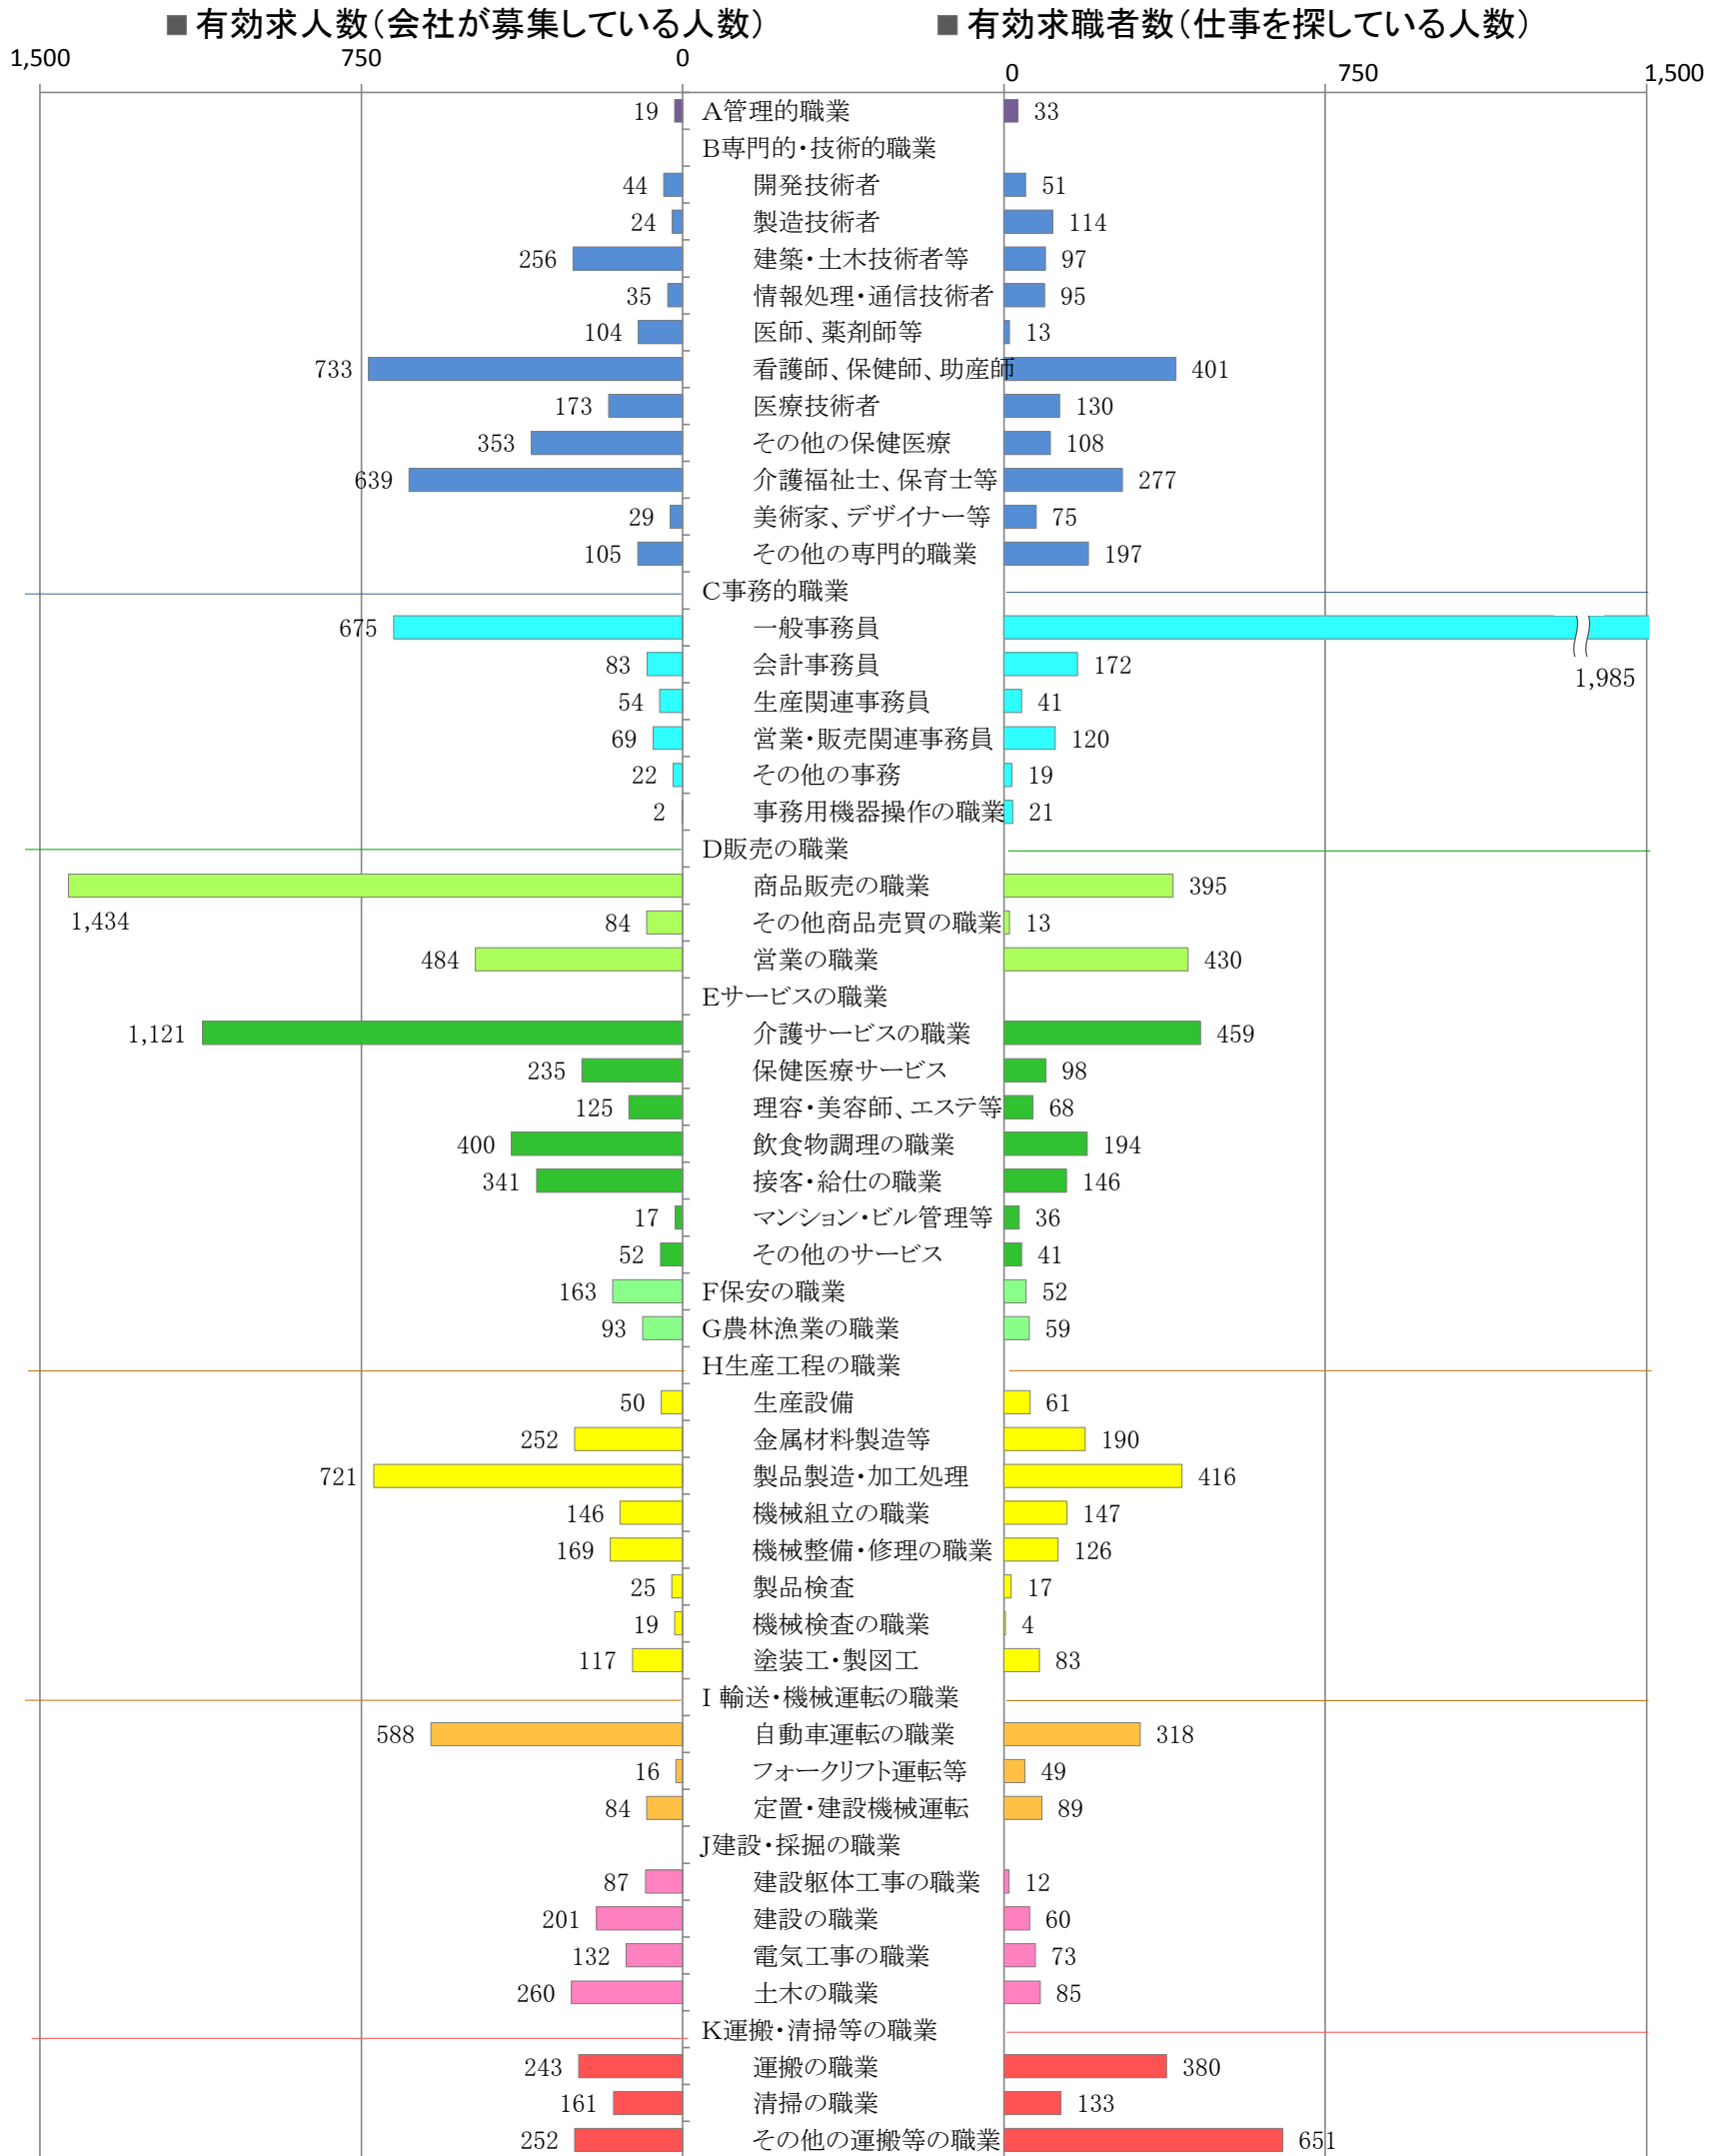

〈南部地域：バランスシート〉

平成29年1月

職業別：有効求人・求職状況(常用・フルタイム)

※ ハローワーク大牟田、久留米、八女、朝倉の合計数