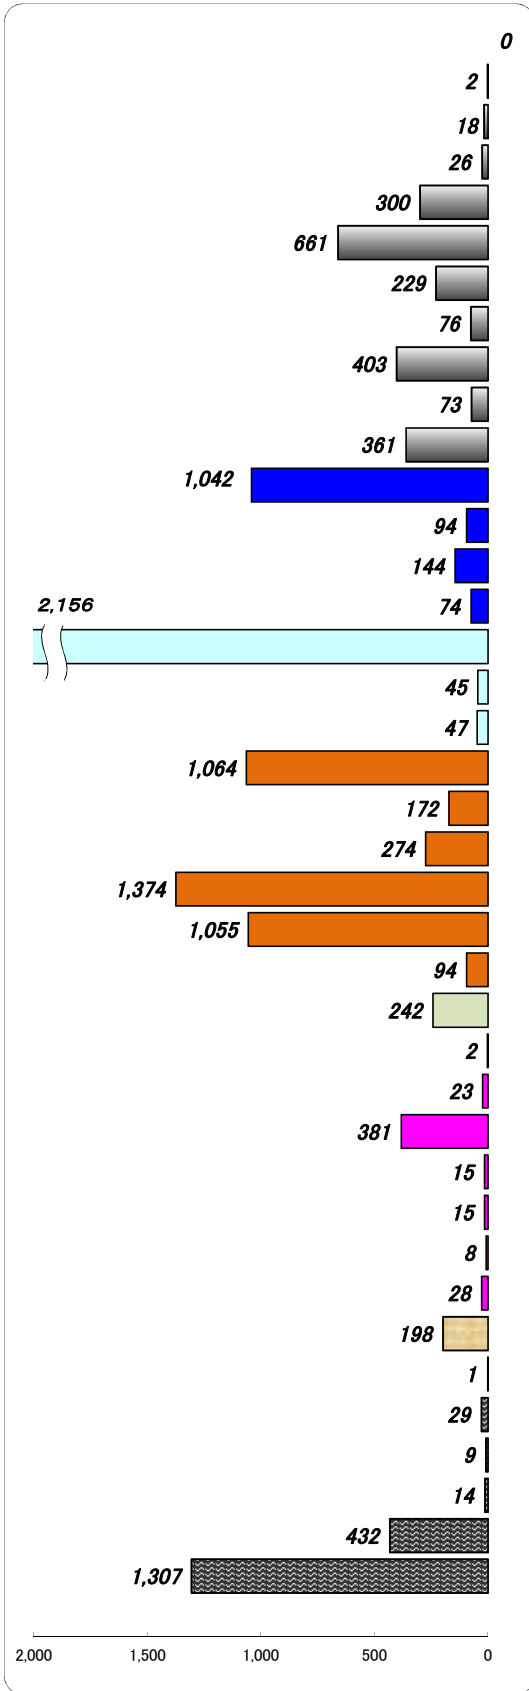

職業別有効求人・求職状況 (バランスシート/パート)

福岡地区公共職業安定所
平成25年12月

求人 (会社が募集している人数)

求職 (仕事を探している人数)

※分類された職業は代表的なものを記載 単位(人)