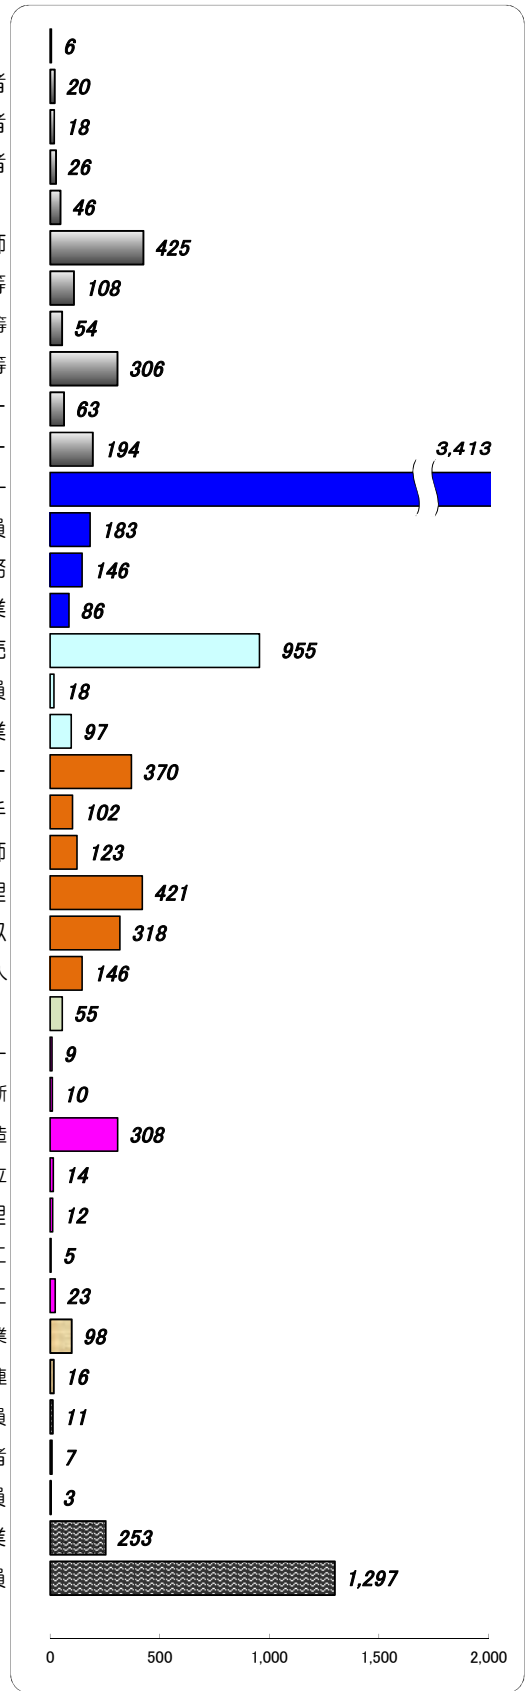

職業別有効求人・求職状況 (バランスシート/パート)

福岡地区公共職業安定所
平成25年12月

求人 (会社が募集している人数)

求職 (仕事を探している人数)

※分類された職業は代表的なものを記載 単位(人)