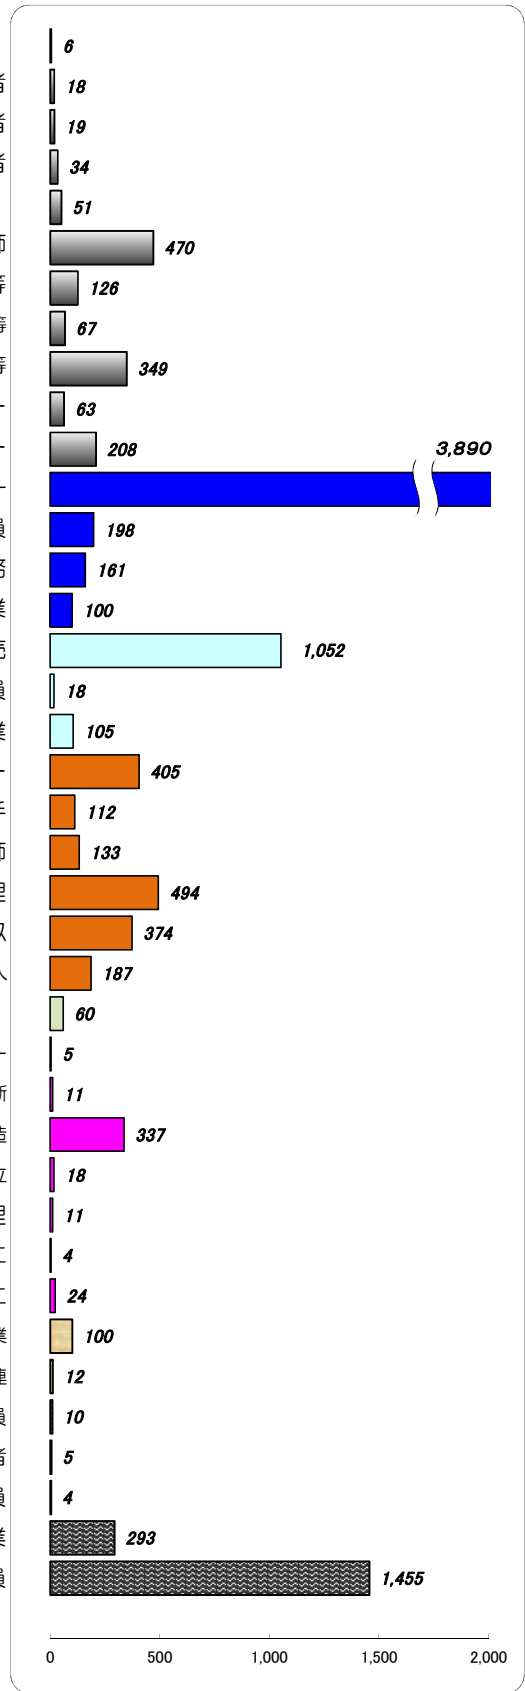

職業別有効求人・求職状況 (バランスシート/パート)

福岡地区公共職業安定所
平成25年11月

求人 (会社が募集している人数)

求職 (仕事を探している人数)

※分類された職業は代表的なものを記載 単位(人)