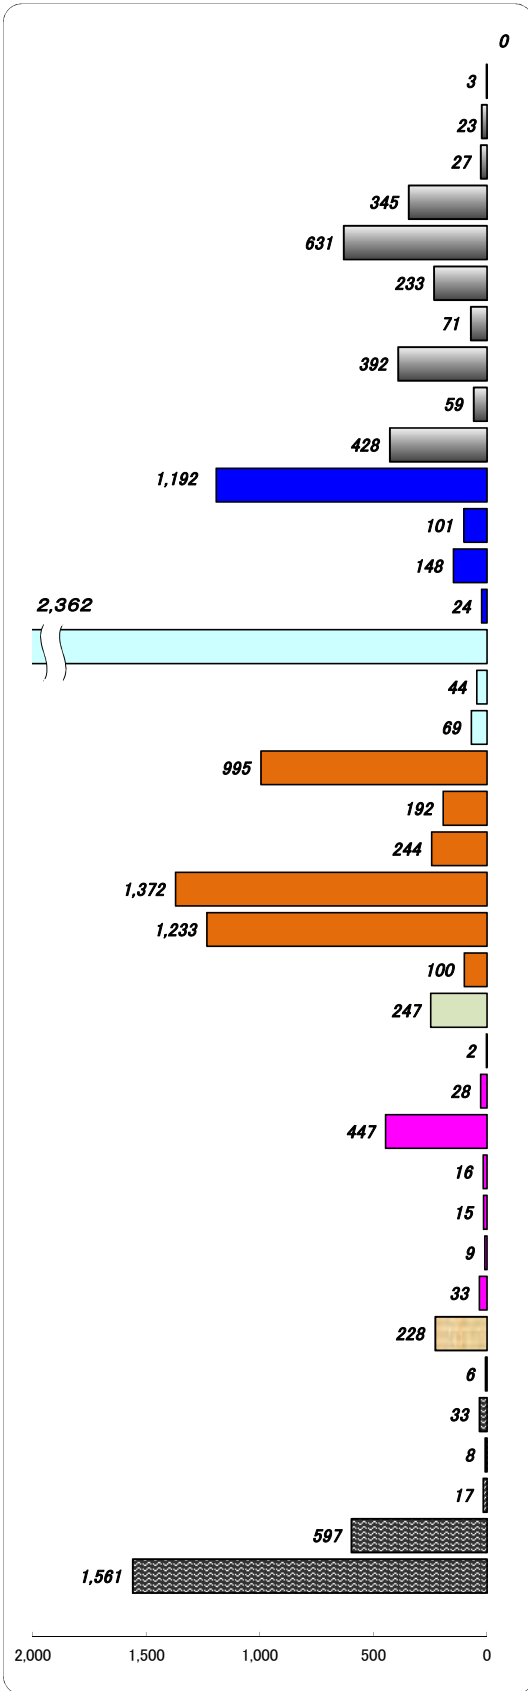

職業別有効求人・求職状況 (バランスシート/パート)

福岡地区公共職業安定所
平成25年11月

求人 (会社が募集している人数)

求職 (仕事を探している人数)

※分類された職業は代表的なものを記載 単位(人)