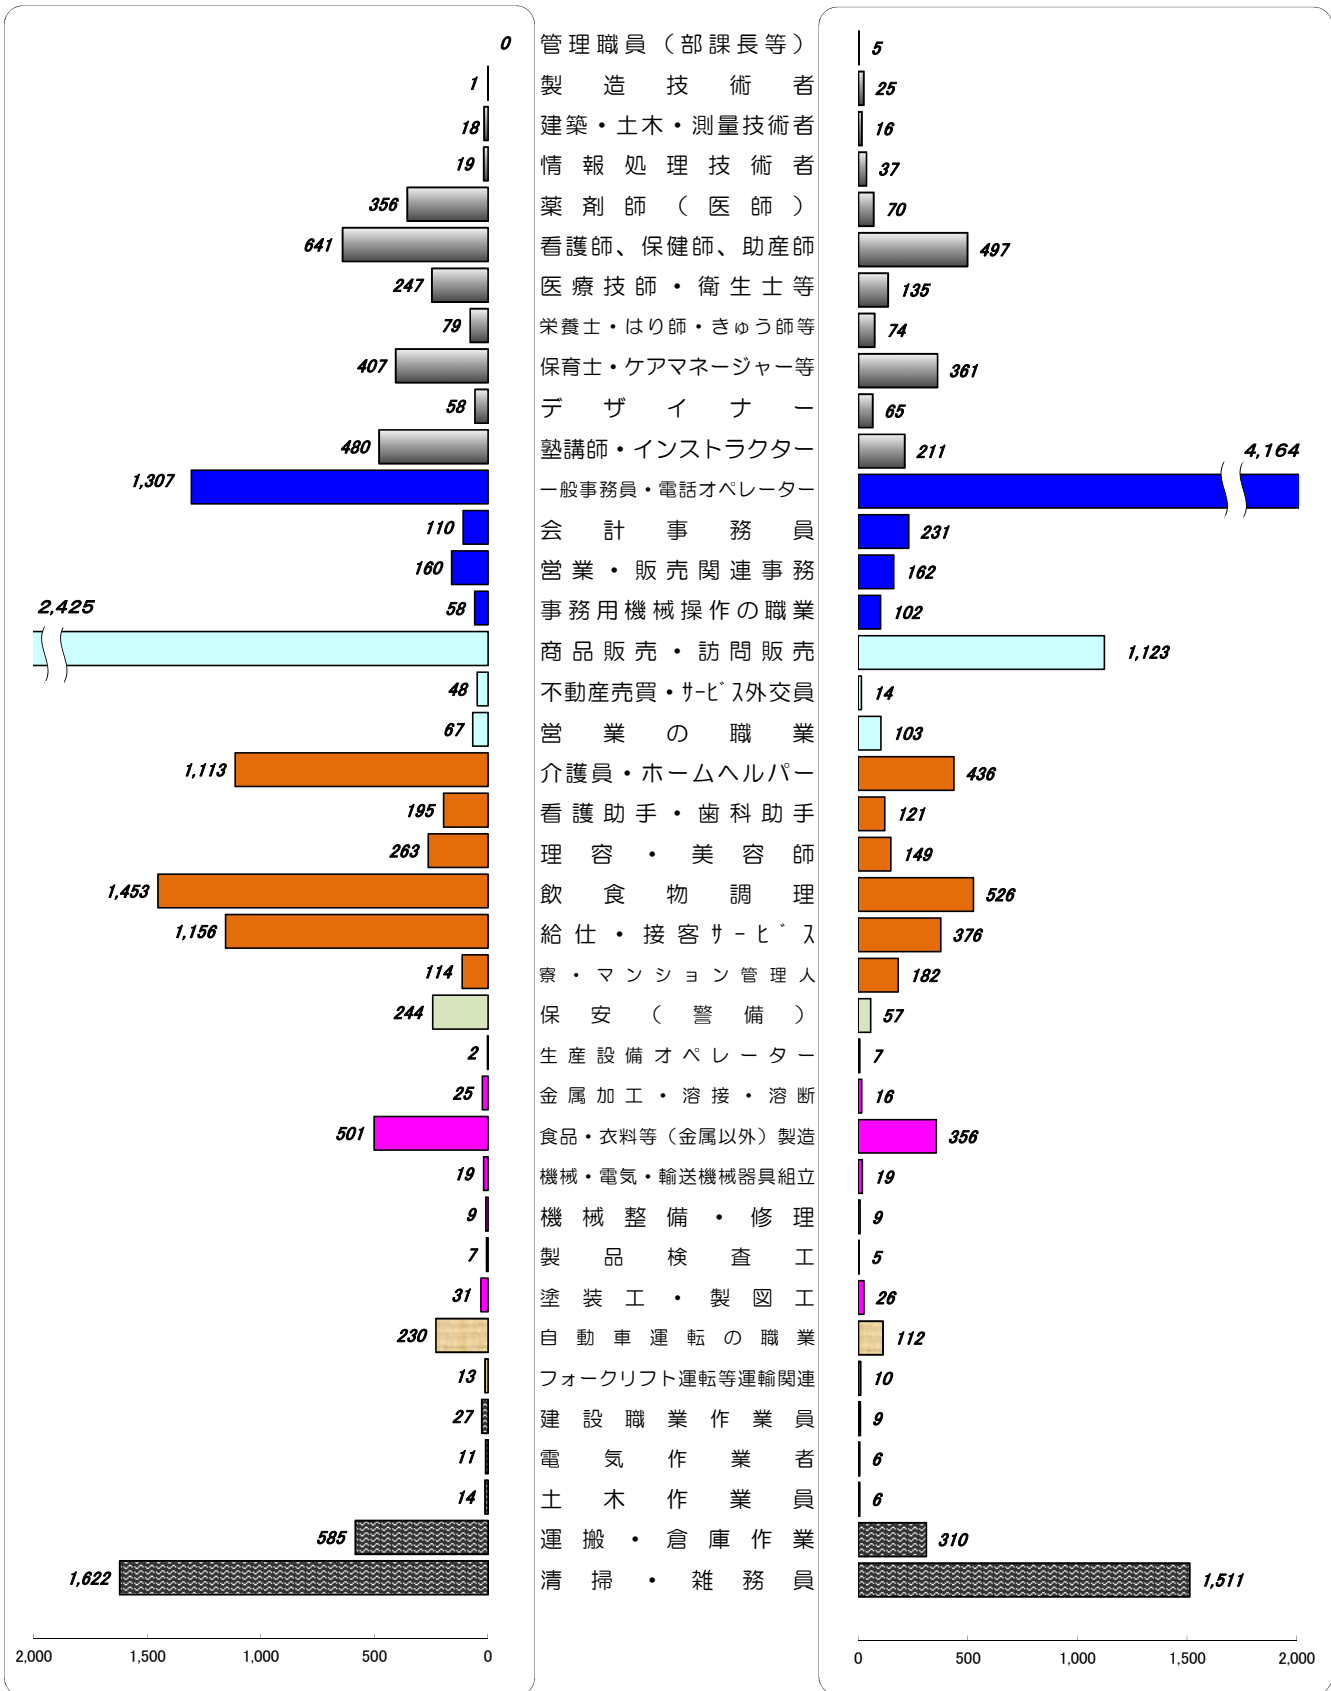

# 職業別有効求人・求職状況 (バランスシート/パート)

福岡地区公共職業安定所  
平成25年10月

求人 (会社が募集している人数)

求職 (仕事を探している人数)

※分類された職業は代表的なものを記載 単位(人)