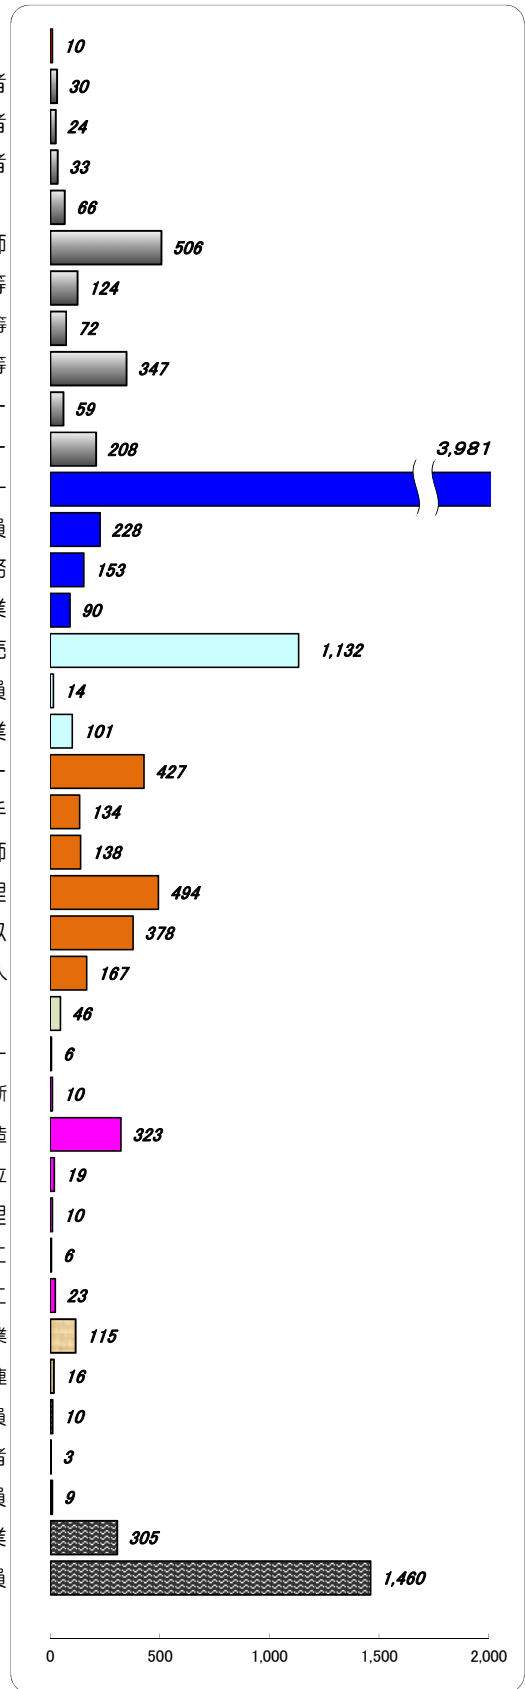

職業別有効求人・求職状況 (バランスシート/パート)

福岡地区公共職業安定所
平成25年9月

求人 (会社が募集している人数)

求職 (仕事を探している人数)

※分類された職業は代表的なものを記載 単位(人)