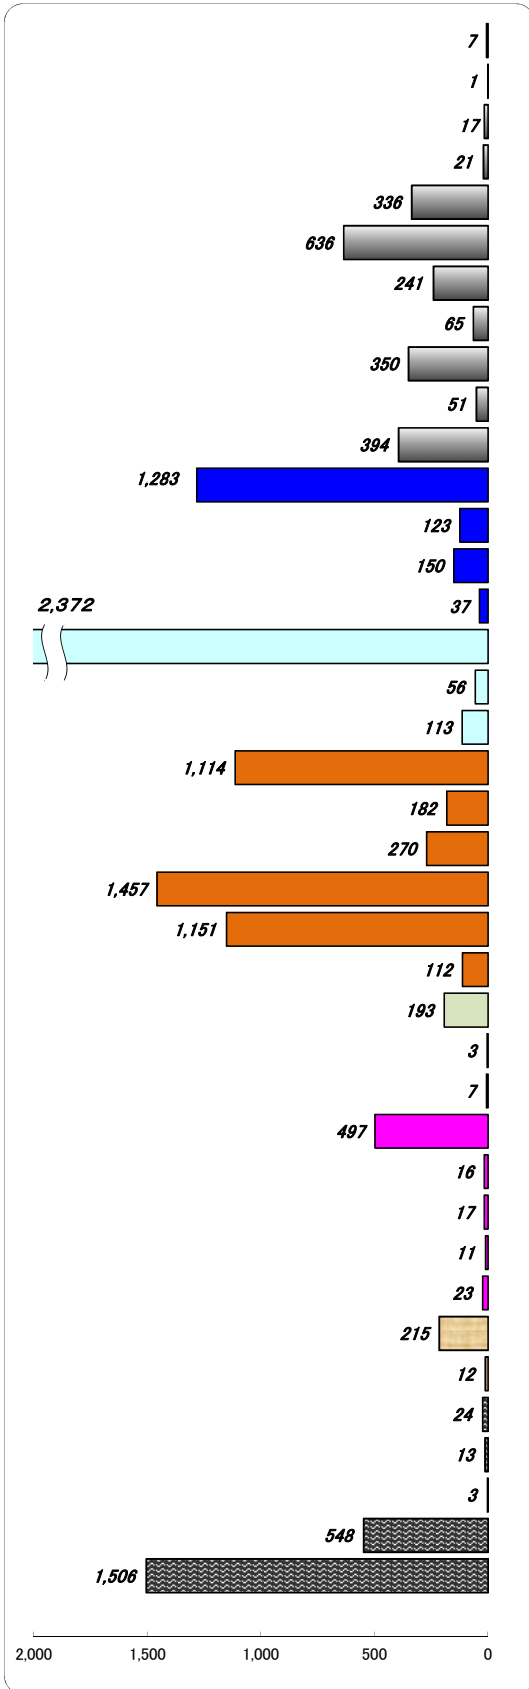

職業別有効求人・求職状況 (バランスシート/パート)

福岡地区公共職業安定所
平成25年9月

求人 (会社が募集している人数)

求職 (仕事を探している人数)

※分類された職業は代表的なものを記載 単位(人)