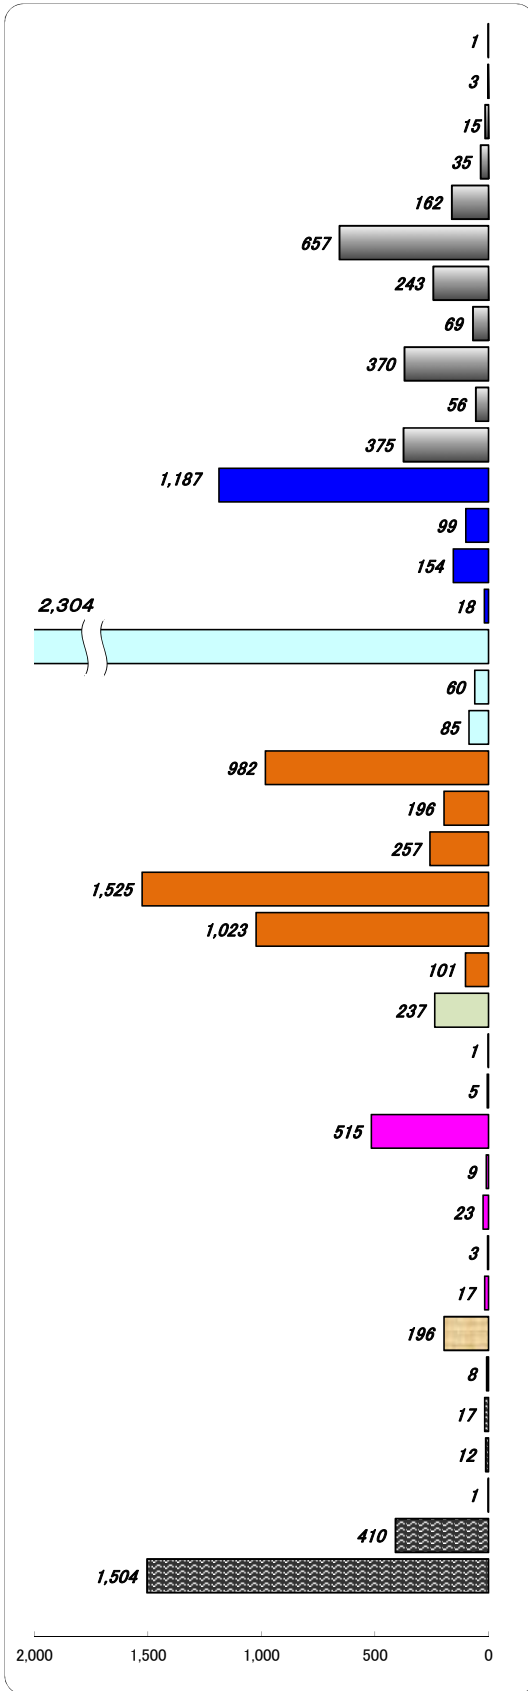

# 職業別有効求人・求職状況 (バランスシート/パート)

福岡地区公共職業安定所  
平成25年6月

求人 (会社が募集している人数)

求職 (仕事を探している人数)

※分類された職業は代表的なものを記載 単位(人)