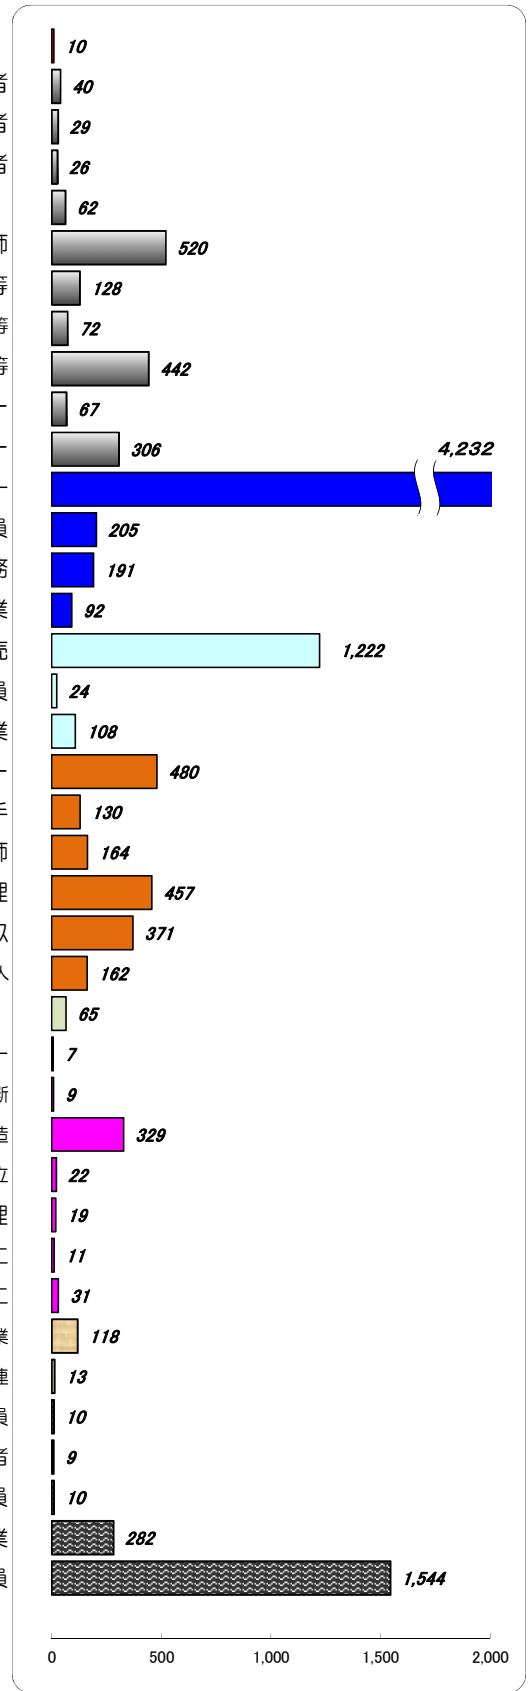

# 職業別有効求人・求職状況 (バランスシート/パート)

福岡地区公共職業安定所  
平成25年6月

求人 (会社が募集している人数)

求職 (仕事を探している人数)

※分類された職業は代表的なものを記載 単位(人)