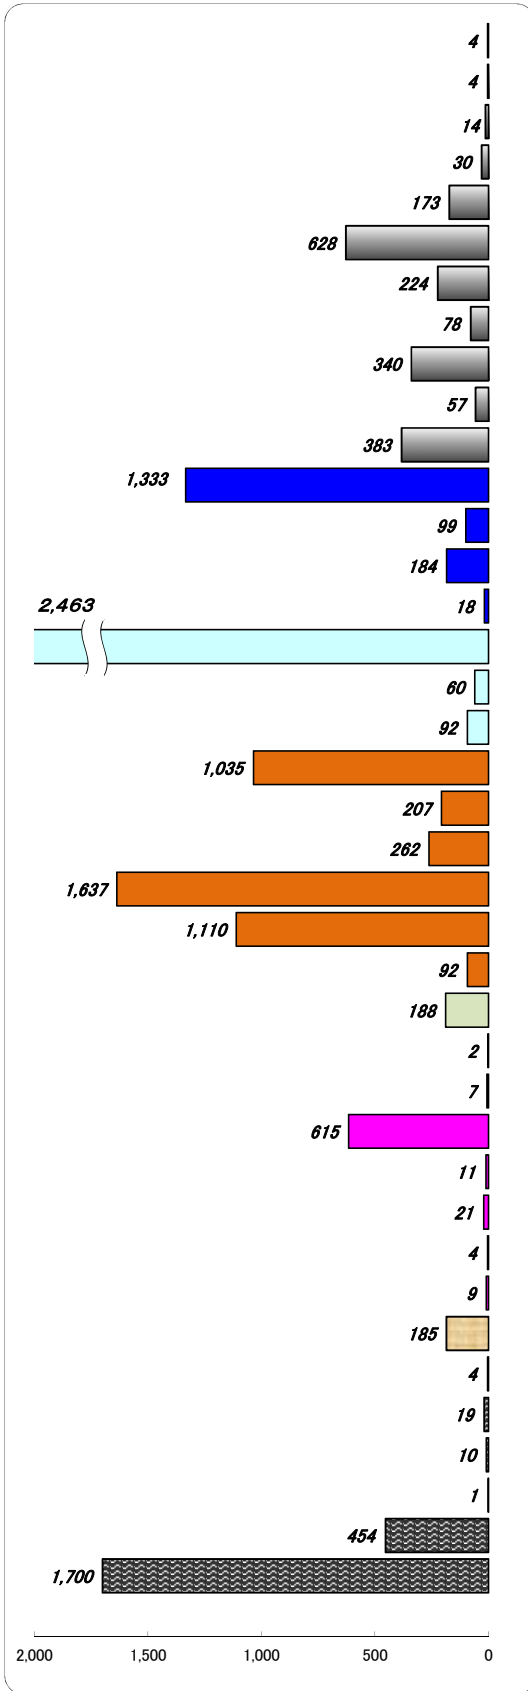

職業別有効求人・求職状況 (バランスシート/パート)

福岡地区公共職業安定所
平成25年5月

求人 (会社が募集している人数)

求職 (仕事を探している人数)

※分類された職業は代表的なものを記載 単位(人)