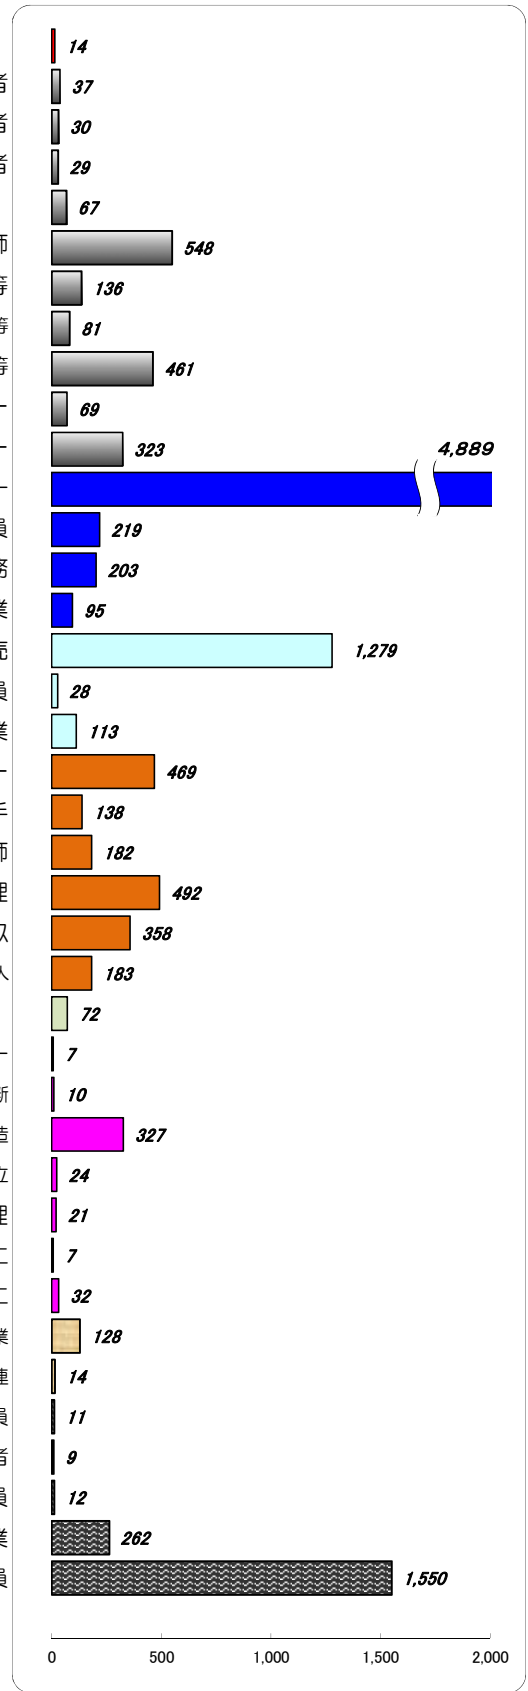

職業別有効求人・求職状況 (バランスシート/パート)

福岡地区公共職業安定所
平成25年5月

求人 (会社が募集している人数)

求職 (仕事を探している人数)

※分類された職業は代表的なものを記載 単位(人)