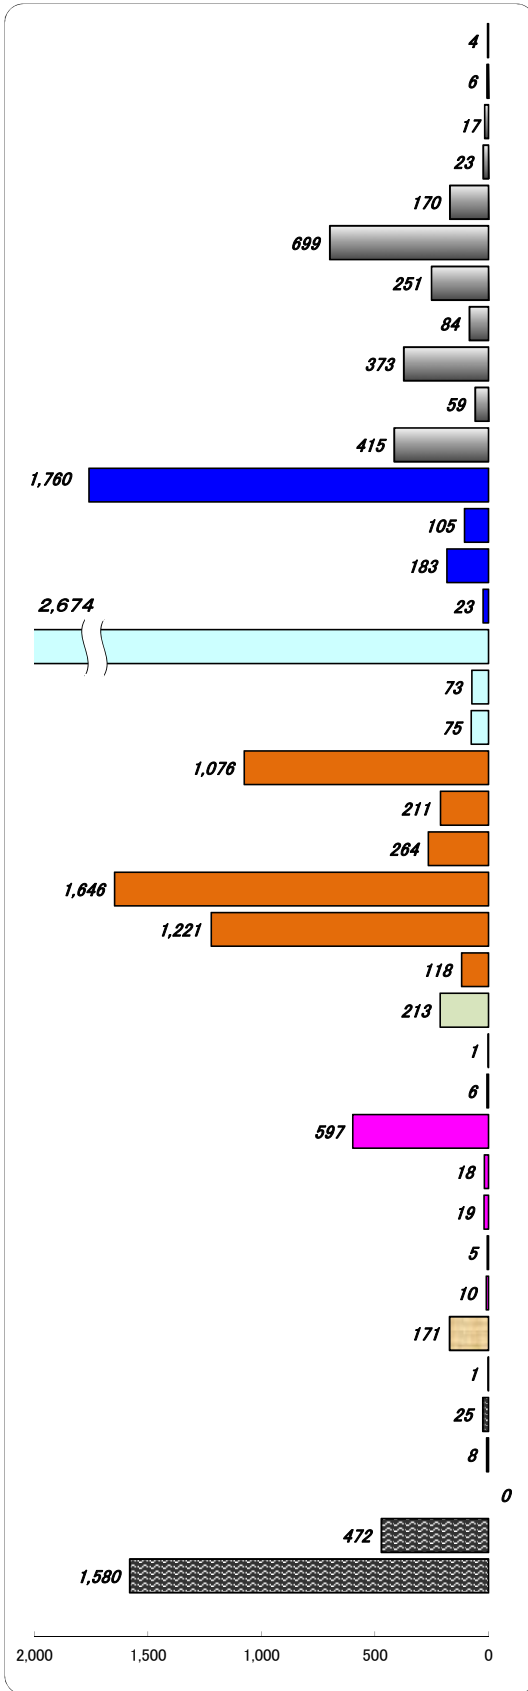

職業別有効求人・求職状況 (バランスシート/パート)

福岡地区公共職業安定所
平成25年4月

求人 (会社が募集している人数)

求職 (仕事を探している人数)

※分類された職業は代表的なものを記載 単位(人)