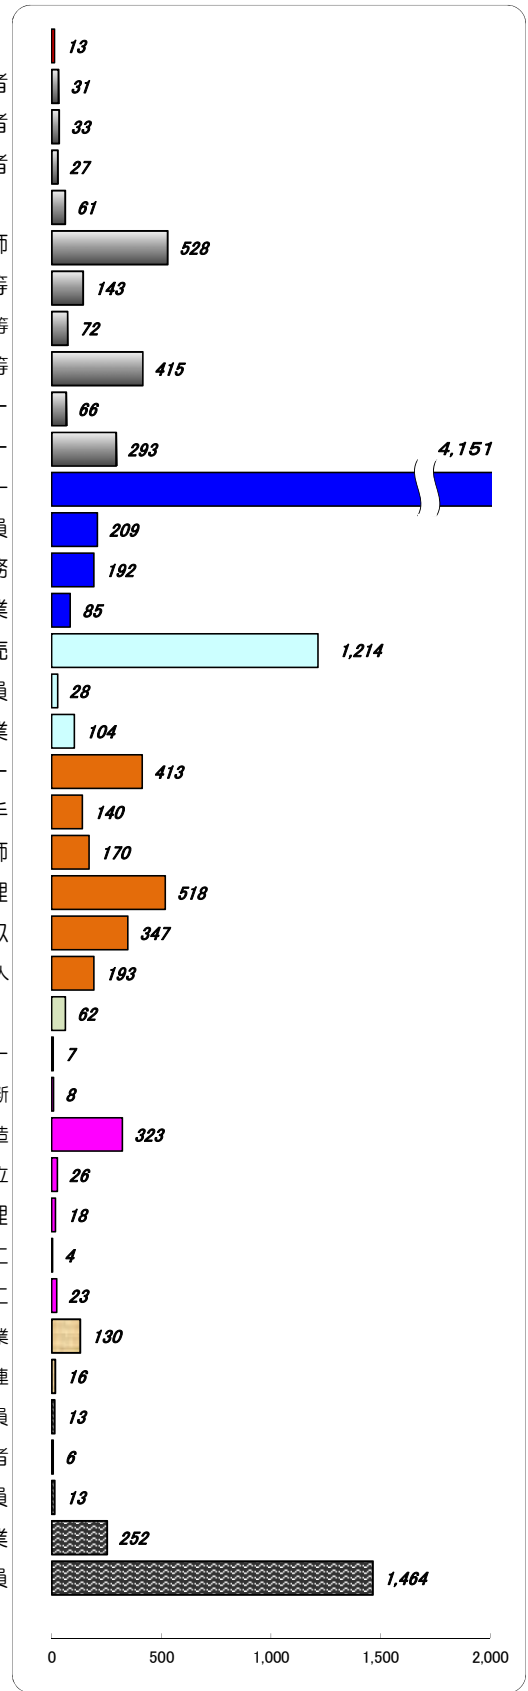

職業別有効求人・求職状況 (バランスシート/パート)

福岡地区公共職業安定所
平成25年4月

求人 (会社が募集している人数)

求職 (仕事を探している人数)

※分類された職業は代表的なものを記載 単位(人)