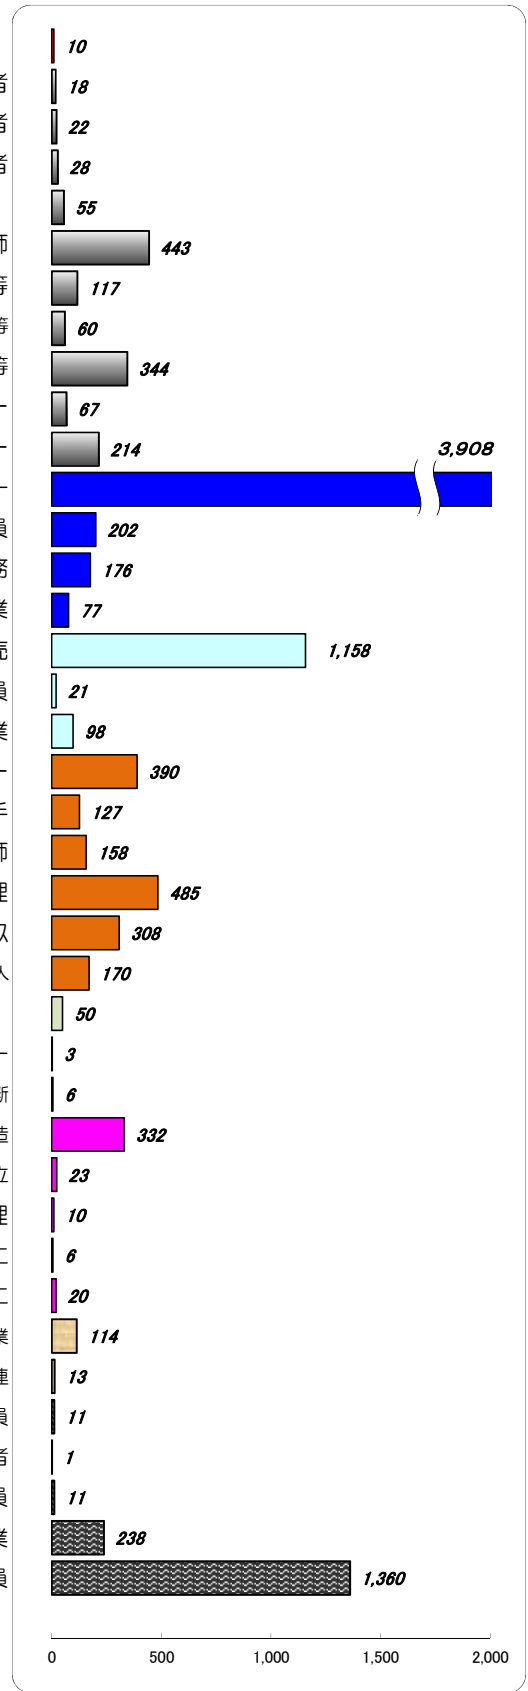

職業別有効求人・求職状況 (バランスシート/パート)

福岡地区公共職業安定所
平成25年3月

求人 (会社が募集している人数)

求職 (仕事を探している人数)

※分類された職業は代表的なものを記載 単位(人)