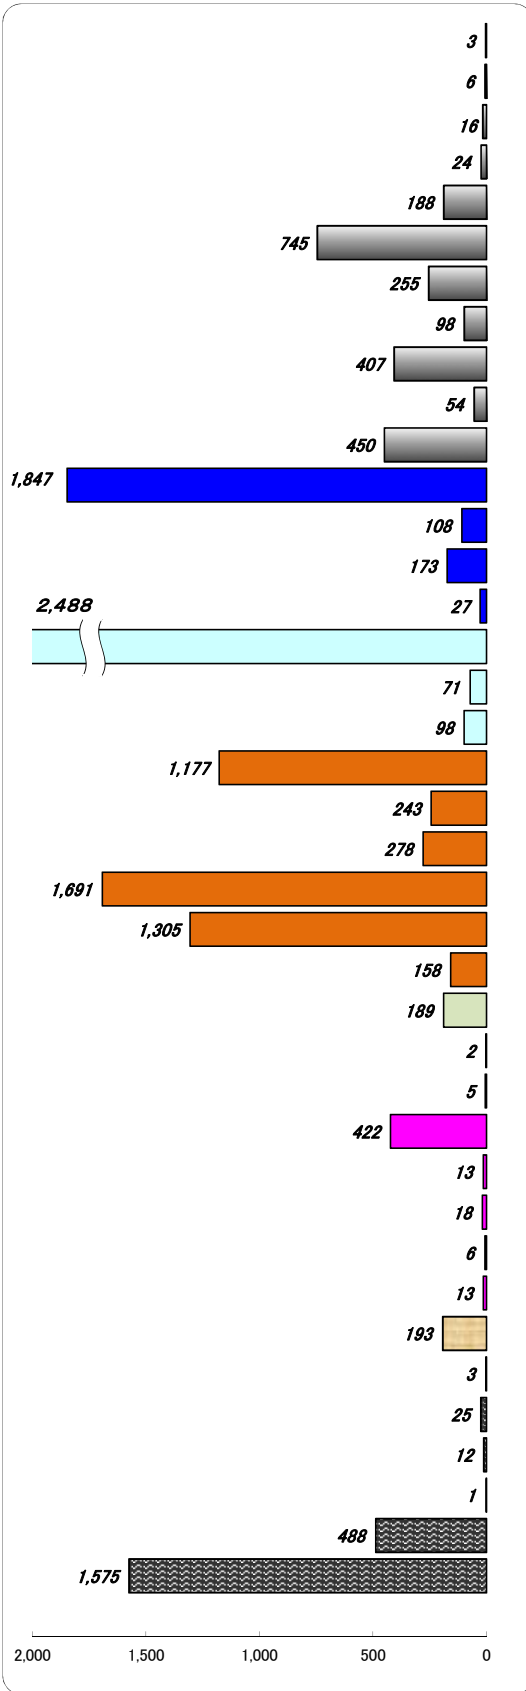

職業別有効求人・求職状況 (バランスシート/パート)

福岡地区公共職業安定所
平成25年3月

求人 (会社が募集している人数)

求職 (仕事を探している人数)

※分類された職業は代表的なものを記載 単位(人)