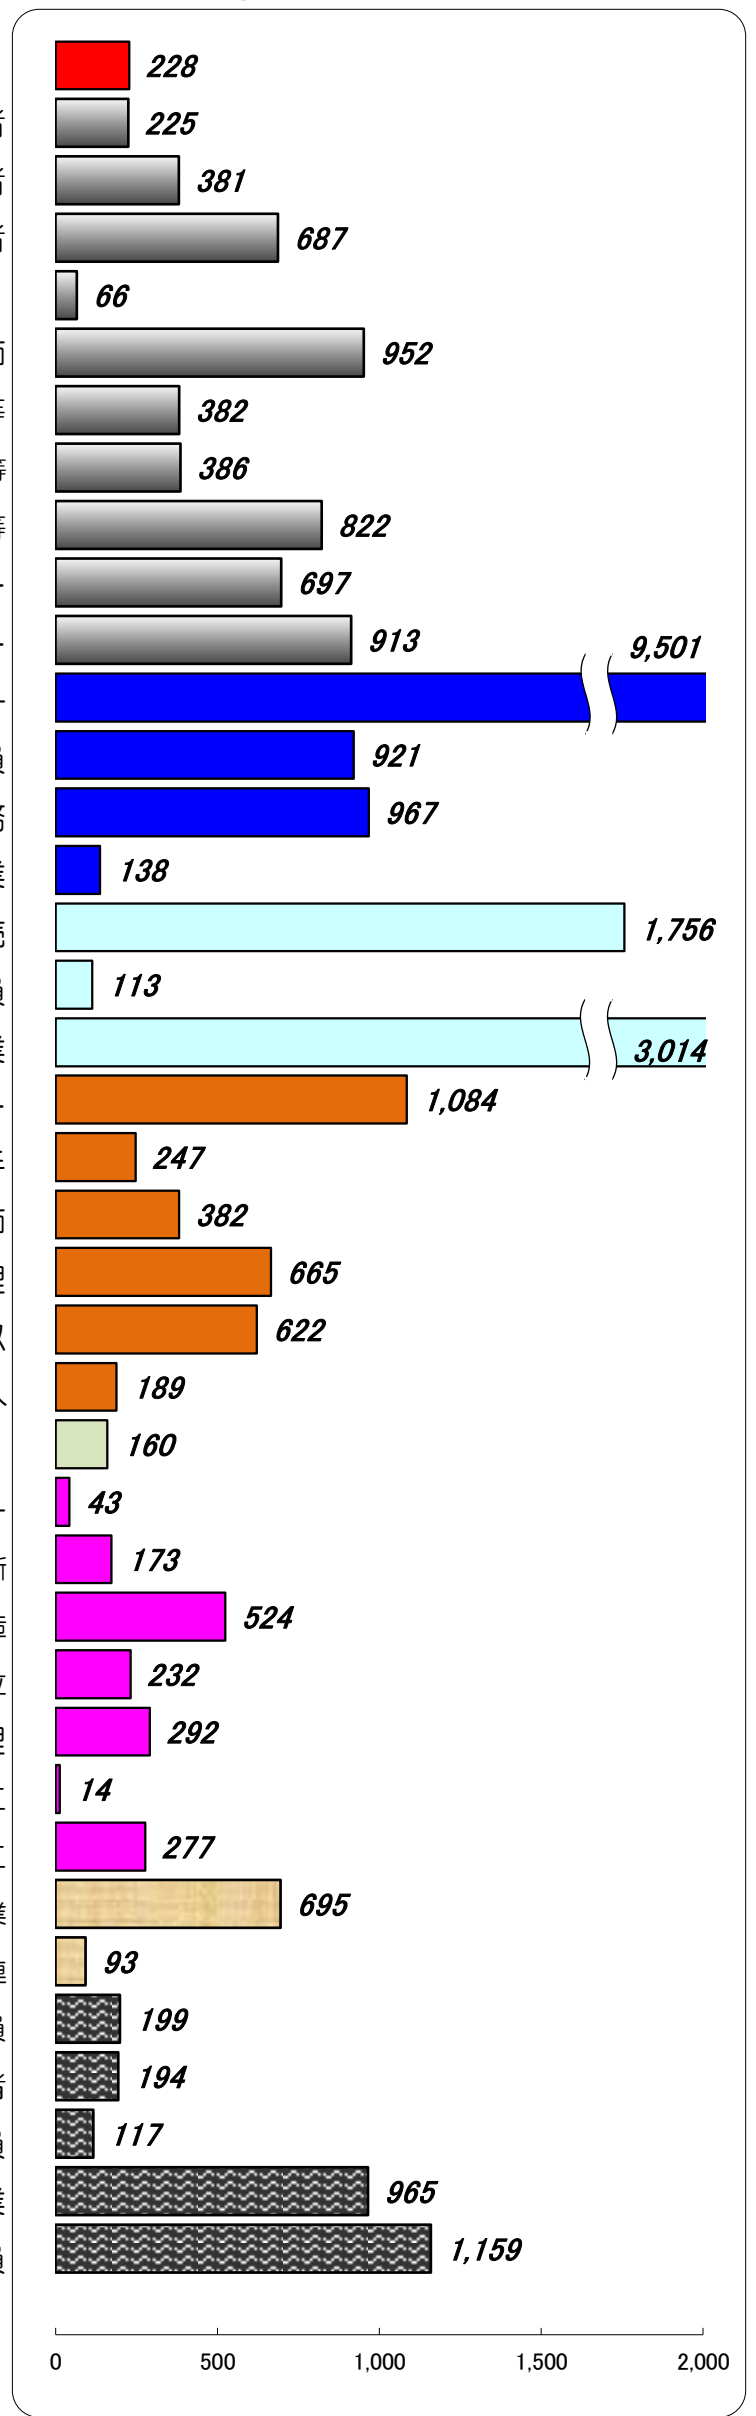

職業別有効求人・求職状況 (バランスシート/一般)

福岡地区公共職業安定所
平成27年7月

求人 (会社が募集している人数)

求職 (仕事を探している人数)

※分類された職業は代表的なものを記載 単位(人)