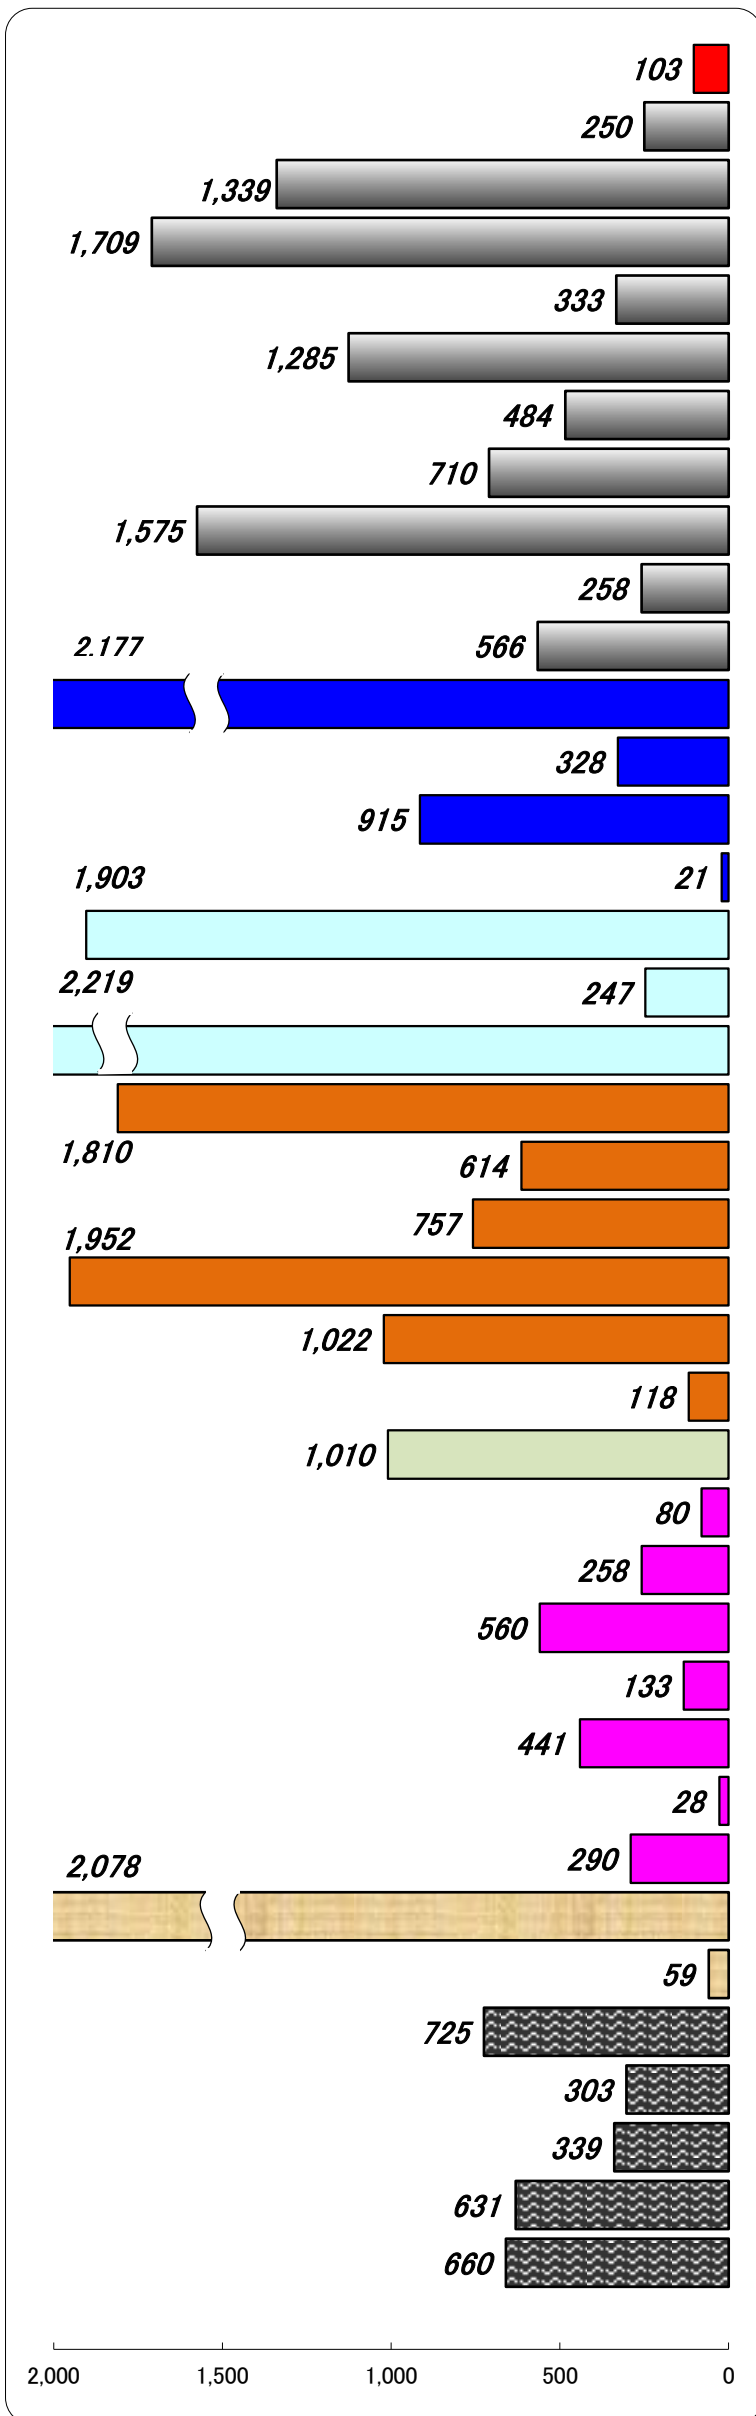

職業別有効求人・求職状況 (バランスシート/一般)

福岡地区公共職業安定所
平成27年7月

求人 (会社が募集している人数)

求職 (仕事を探している人数)

※分類された職業は代表的なものを記載 単位(人)