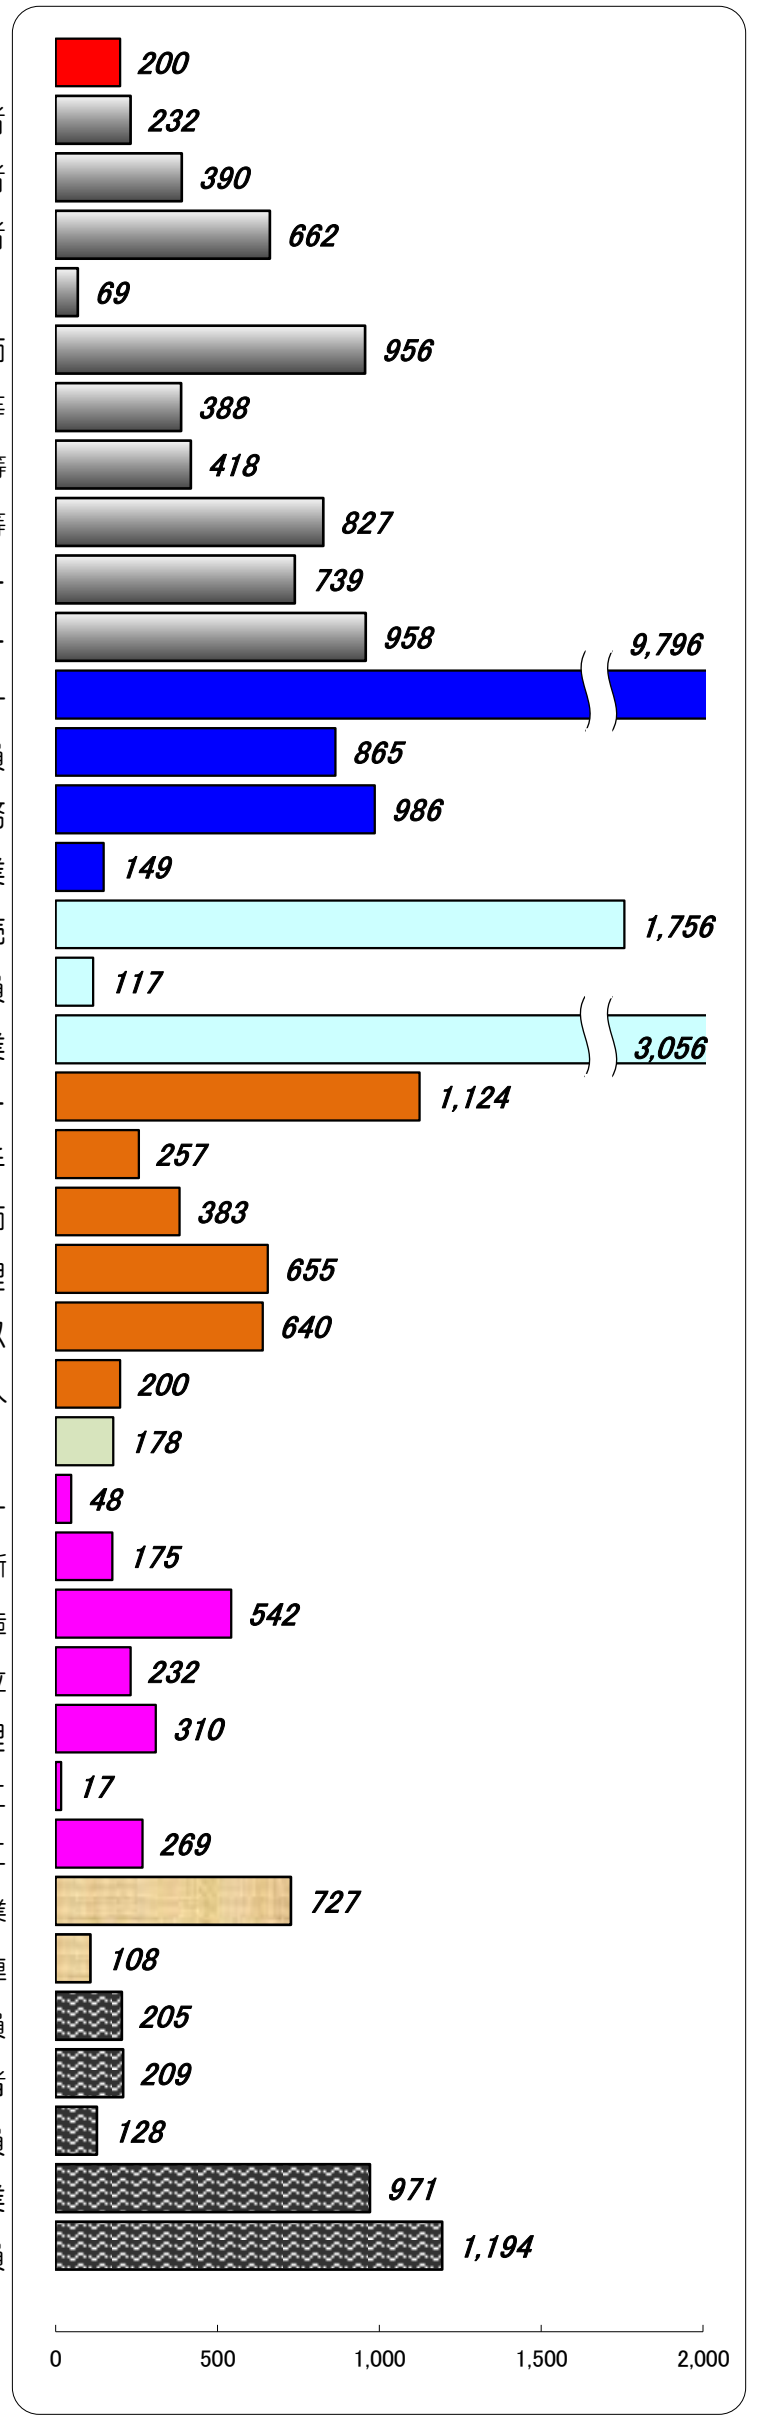

職業別有効求人・求職状況 (バランスシート/一般)

福岡地区公共職業安定所
平成27年6月

求人 (会社が募集している人数)

求職 (仕事を探している人数)

※分類された職業は代表的なものを記載 単位(人)