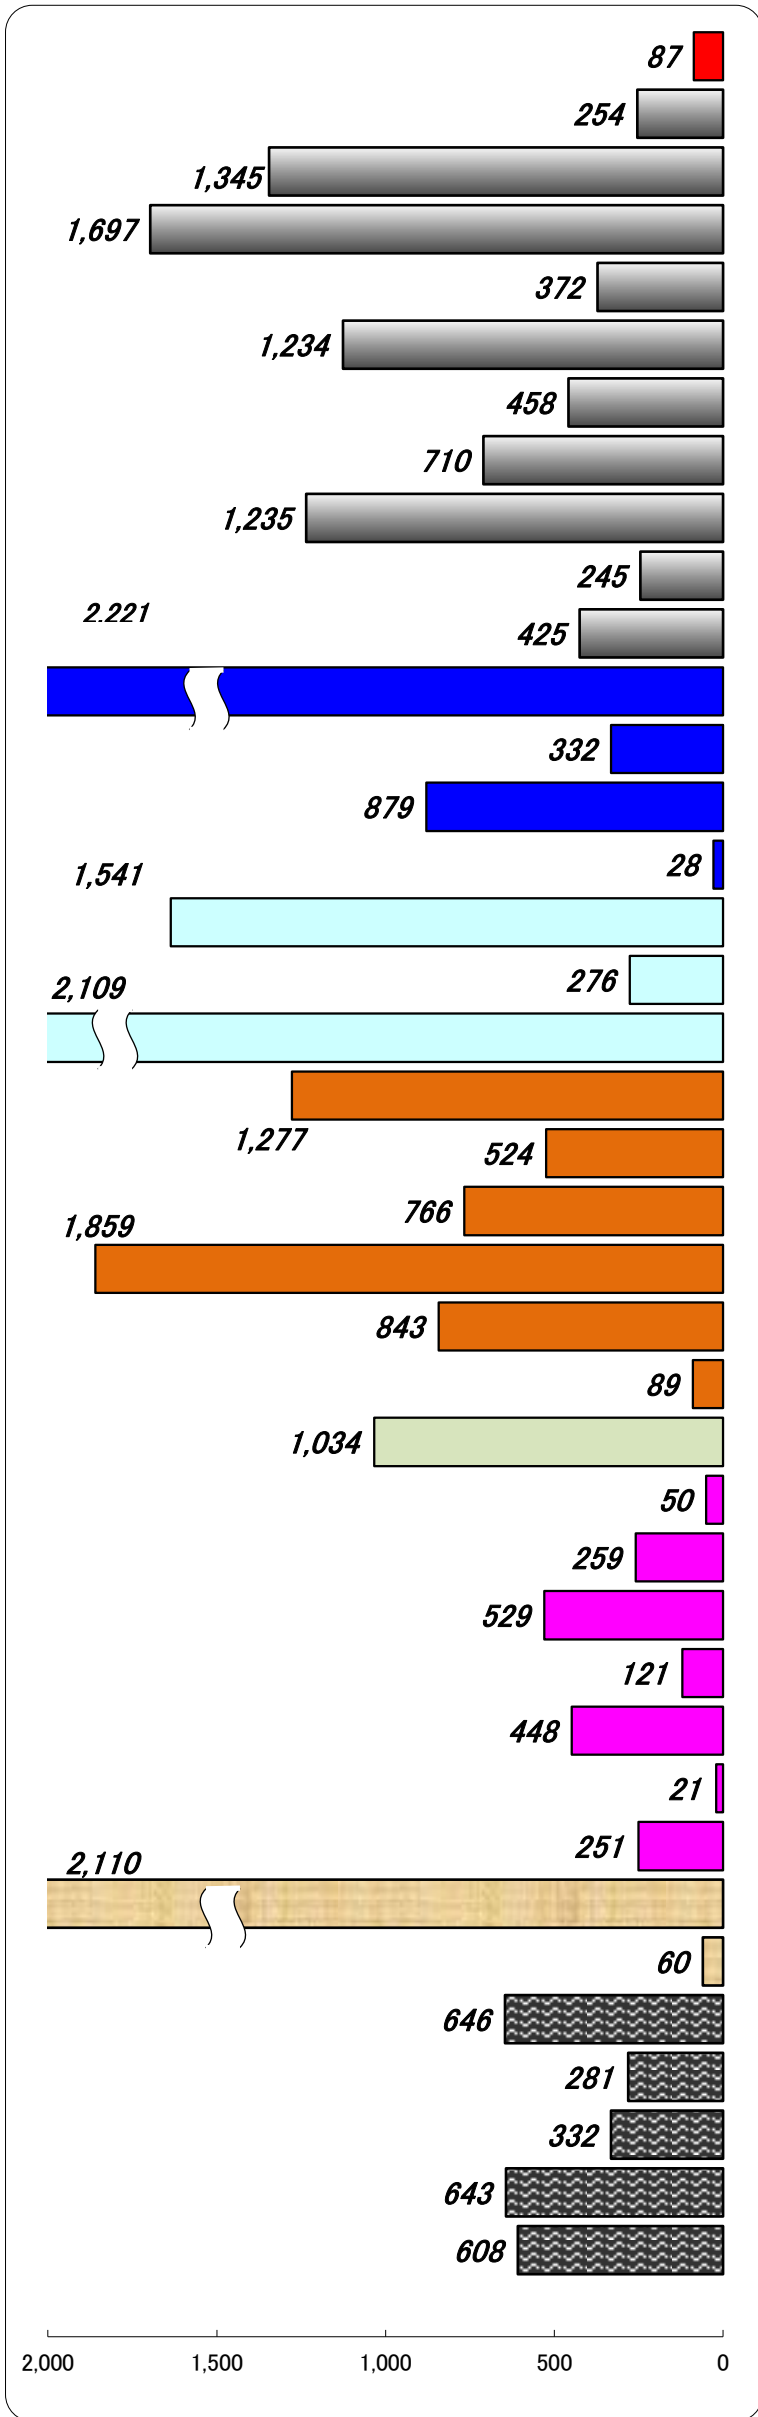

職業別有効求人・求職状況 (バランスシート/一般)

福岡地区公共職業安定所
平成27年6月

求人 (会社が募集している人数)

求職 (仕事を探している人数)

※分類された職業は代表的なものを記載 単位(人)