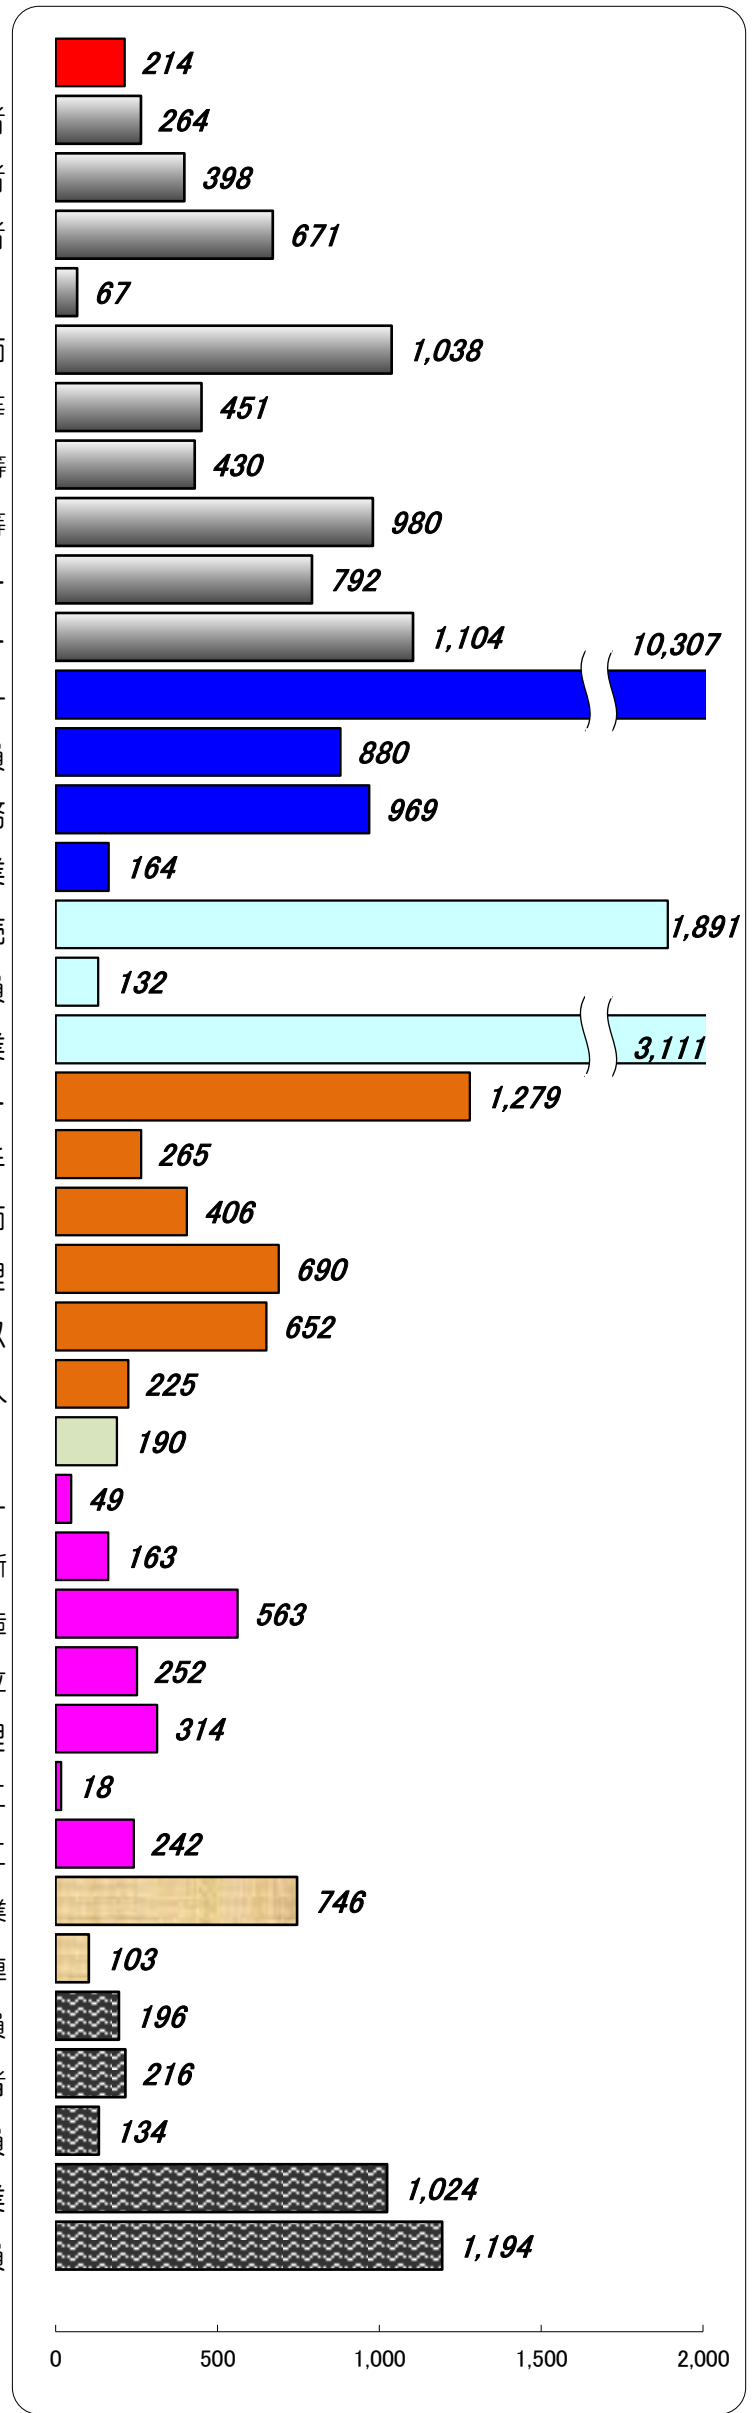

職業別有効求人・求職状況 (バランスシート/一般)

福岡地区公共職業安定所
平成27年4月

求人 (会社が募集している人数)

求職 (仕事を探している人数)

※分類された職業は代表的なものを記載 単位(人)