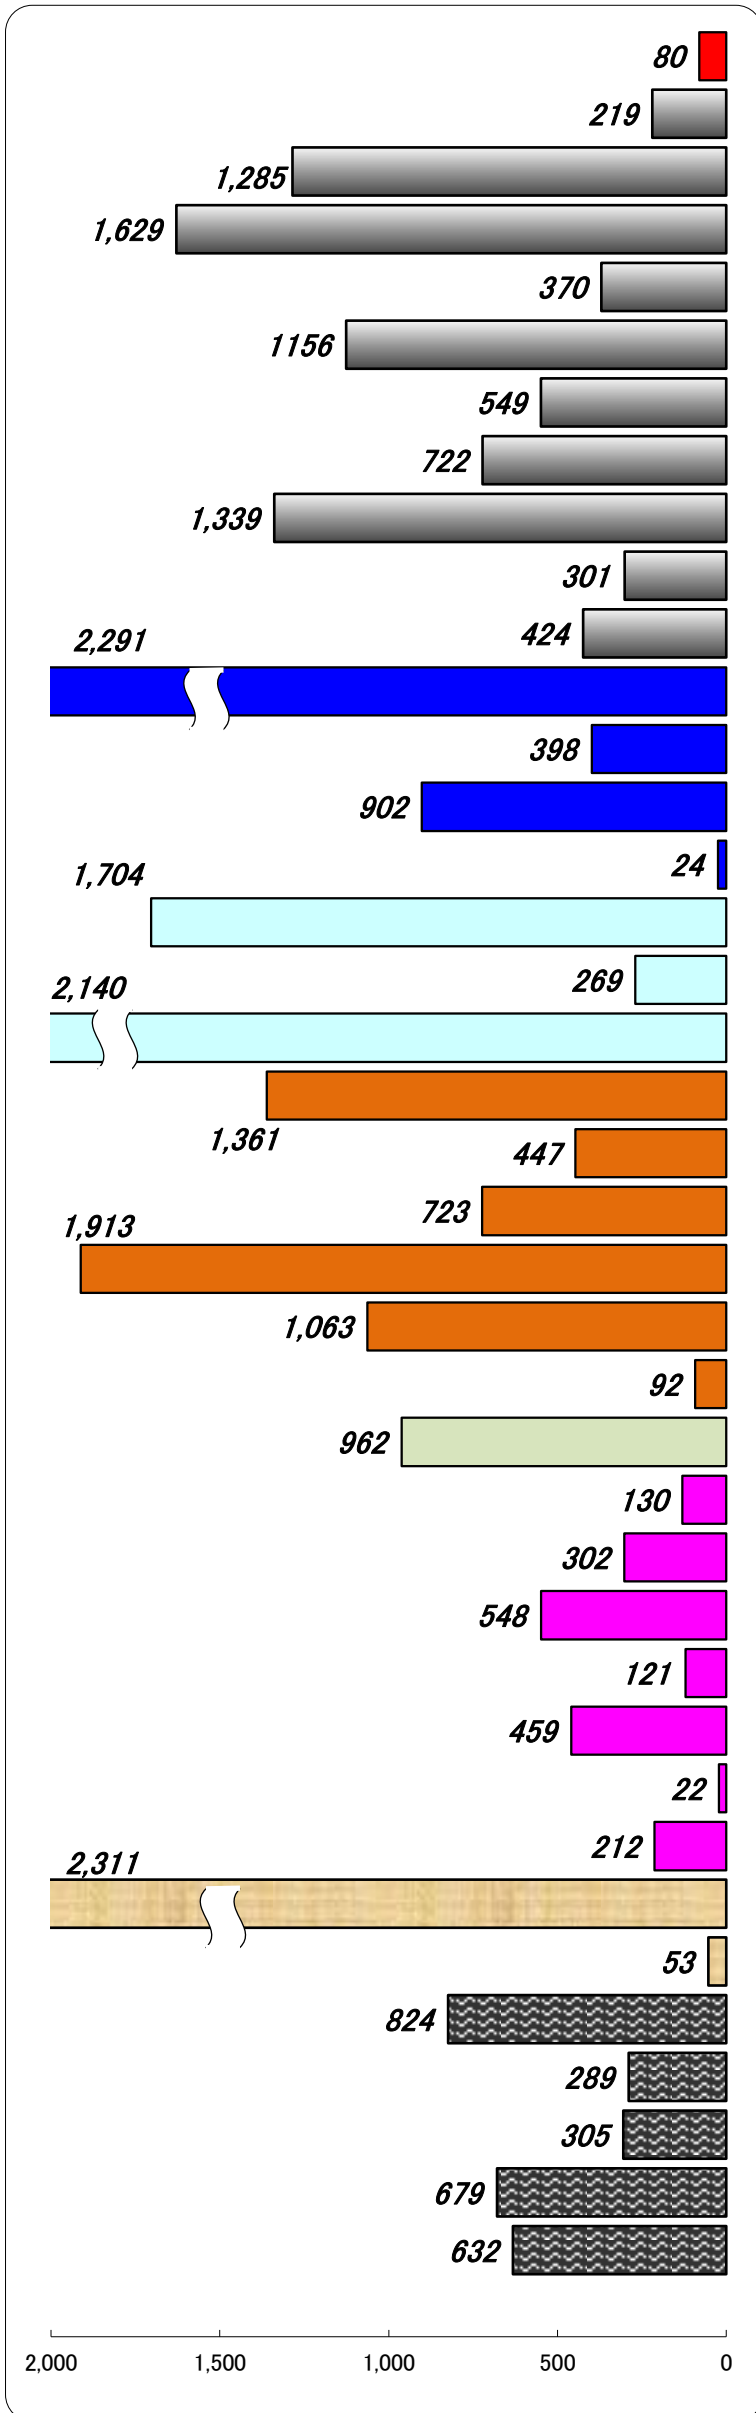

職業別有効求人・求職状況 (バランスシート/一般)

福岡地区公共職業安定所
平成27年4月

求人 (会社が募集している人数)

求職 (仕事を探している人数)

※分類された職業は代表的なものを記載 単位(人)