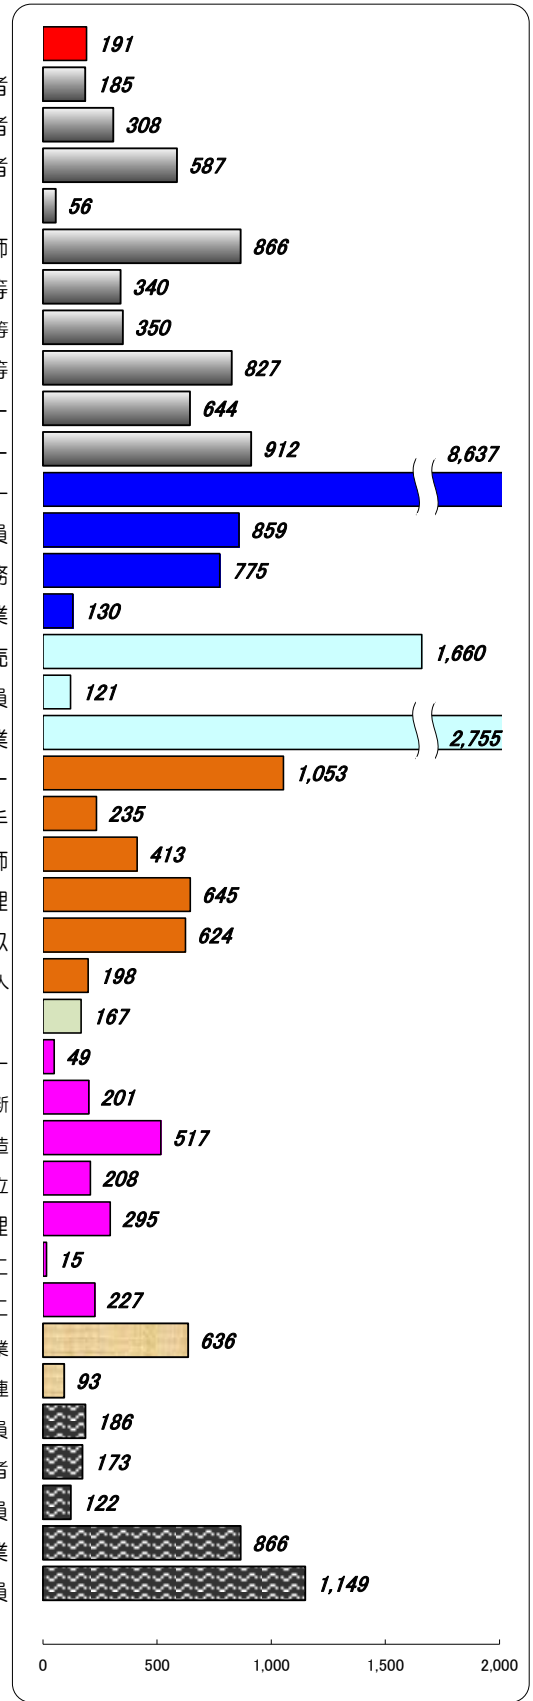

職業別有効求人・求職状況 (バランスシート/一般)

福岡地区公共職業安定所
平成27年1月

求人 (会社が募集している人数)

求職 (仕事を探している人数)

※分類された職業は代表的なものを記載 単位 (人)