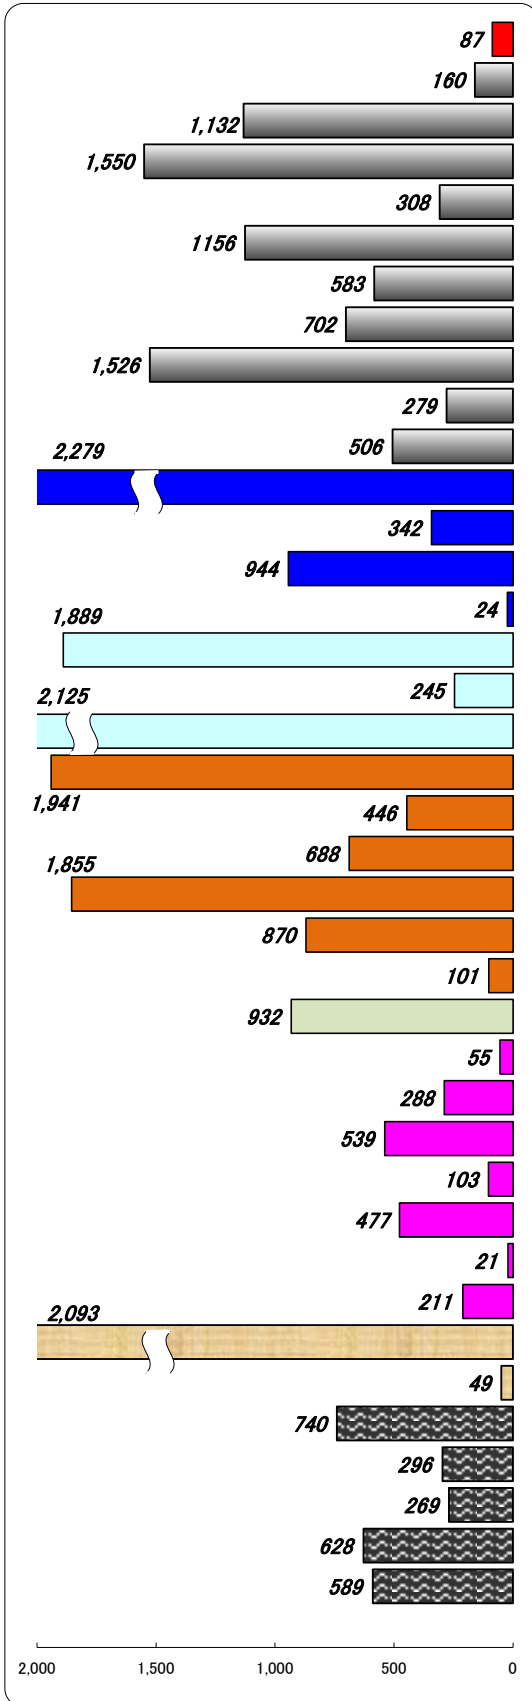

職業別有効求人・求職状況 (バランスシート/一般)

福岡地区公共職業安定所
平成27年1月

求人 (会社が募集している人数)

求職 (仕事を探している人数)

※分類された職業は代表的なものを記載 単位 (人)