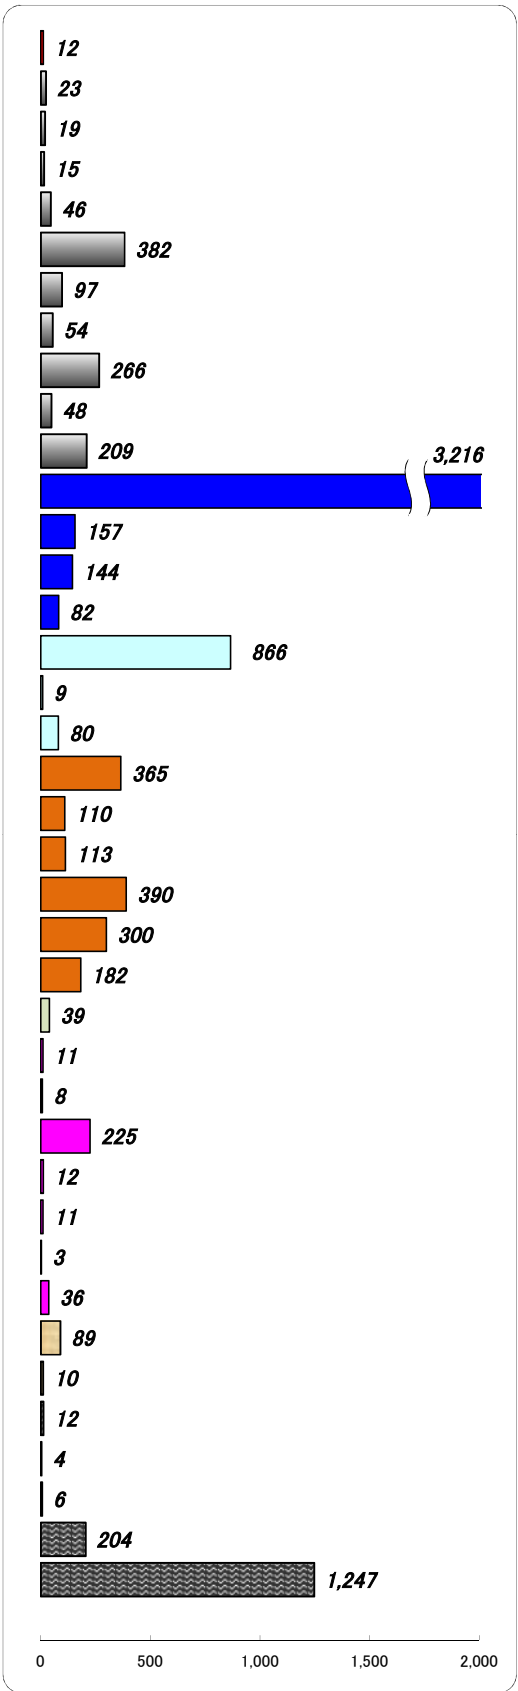

職業別有効求人・求職状況 (バランスシート/パート)

福岡地区公共職業安定所
平成26年12月

求人 (会社が募集している人数)

求職 (仕事を探している人数)

管理職員 (部課長等)
製造技術者
建築・土木・測量技術者
情報処理技術者
薬剤師 (医師)
看護師、保健師、助産師
医療技師・衛生士等
栄養士・はり師・きゅう師等
保育士・ケアマネージャー等
デザイナー
塾講師・インストラクター
一般事務員・電話オペレーター
会計事務員
営業・販売関連事務
事務用機械操作の職業
商品販売・訪問販売
不動産売買・サービス外交員
営業の職業
介護員・ホームヘルパー
看護助手・歯科助手
理容・美容師
飲食物調理
給仕・接客サービス
寮・マンション管理人
保安 (警備)
生産設備オペレーター
金属加工・溶接・溶断
食品・衣料等 (金属以外) 製造
機械・電気・輸送機械器具組立
機械整備・修理
製品検査工
塗装工・製図工
自動車運転の職業
フォークリフト運転等運輸関連
建設職業作業員
電気作業員
土木作業員
運搬・倉庫作業
清掃・雑務員

※分類された職業は代表的なものを記載 単位 (人)