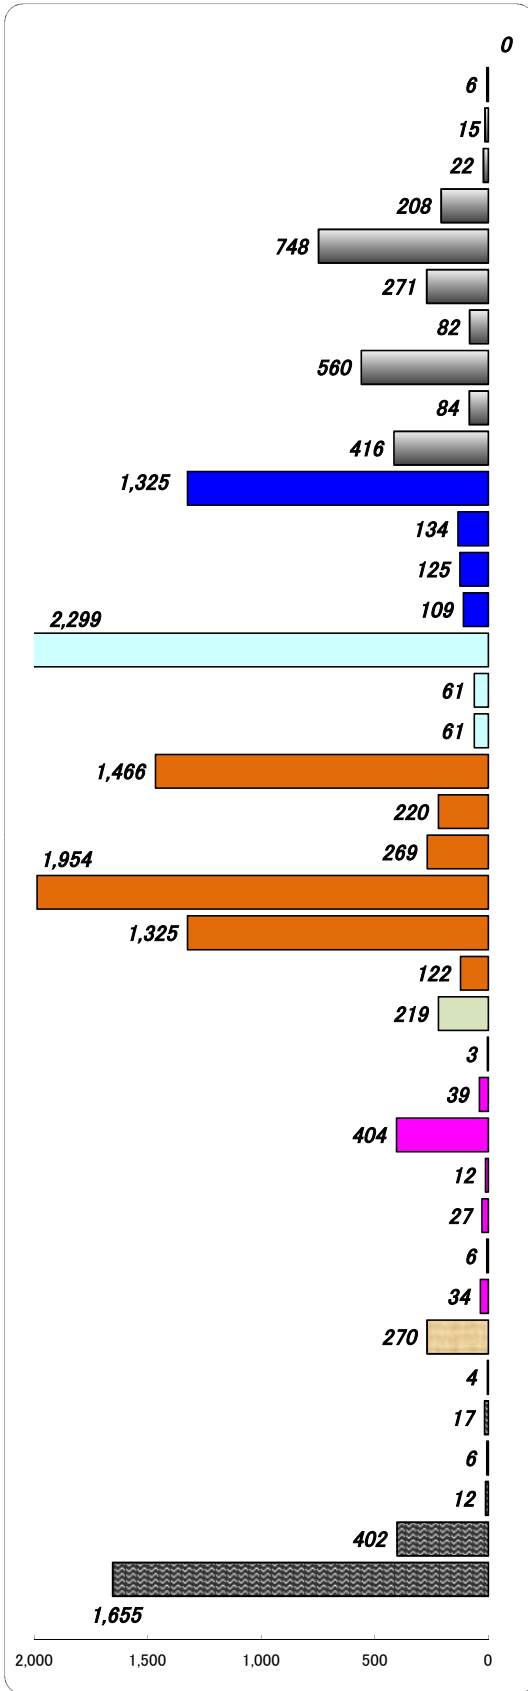

職業別有効求人・求職状況 (バランスシート/パート)

福岡地区公共職業安定所
平成26年12月

求人 (会社が募集している人数)

求職 (仕事を探している人数)

管理職員 (部課長等)
製造技術者
建築・土木・測量技術者
情報処理技術者
薬剤師 (医師)
看護師、保健師、助産師
医療技師・衛生士等
栄養士・はり師・きゅう師等
保育士・ケアマネージャー等
デザイナー
塾講師・インストラクター
一般事務員・電話オペレーター
会計事務員
営業・販売関連事務
事務用機械操作の職業
商品販売・訪問販売
不動産売買・サービス外交員
営業の職業
介護員・ホームヘルパー
看護助手・歯科助手
理容・美容師
飲食物調理
給仕・接客サービス
寮・マンション管理人
保安 (警備)
生産設備オペレーター
金属加工・溶接・溶断
食品・衣料等 (金属以外) 製造
機械・電気・輸送機械器具組立
機械整備・修理
製品検査工
塗装工・製図工
自動車運転の職業
フォークリフト運転等運輸関連
建設職業作業員
電気作業員
土木作業員
運搬・倉庫作業
清掃・雑務員

※分類された職業は代表的なものを記載 単位 (人)