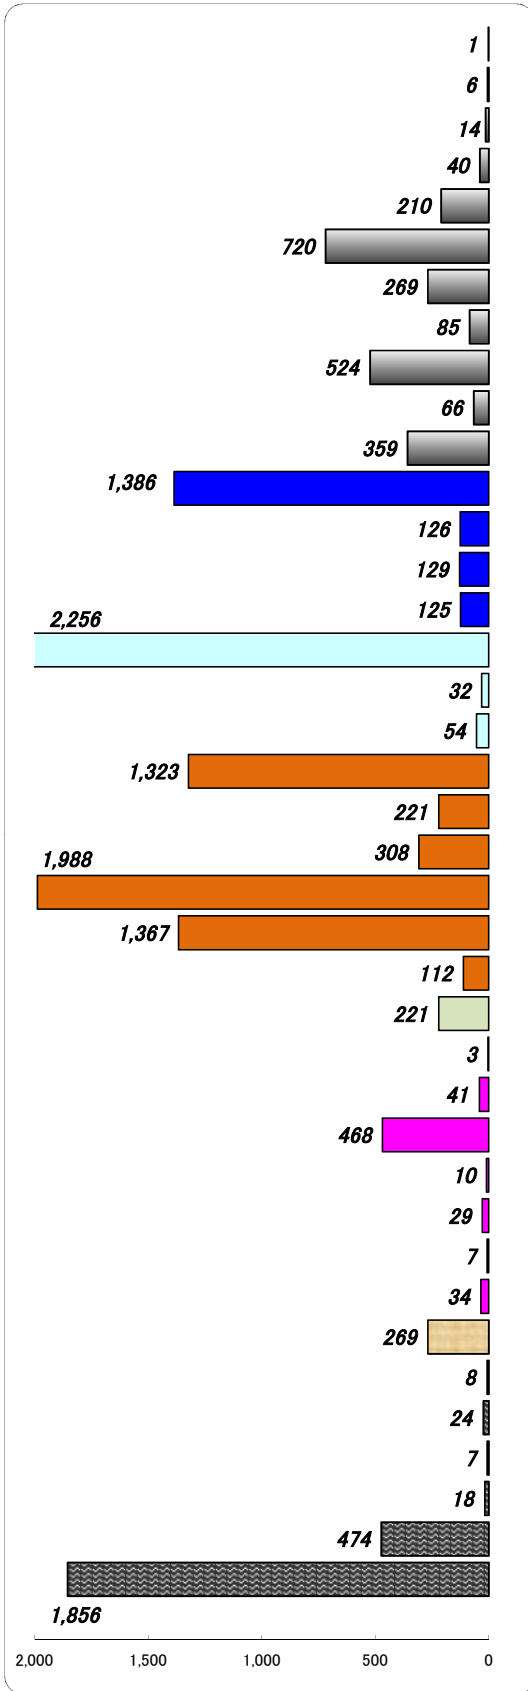

職業別有効求人・求職状況 (バランスシート/パート)

福岡地区公共職業安定所
平成26年11月

求人 (会社が募集している人数)

求職 (仕事を探している人数)

※分類された職業は代表的なものを記載 単位(人)