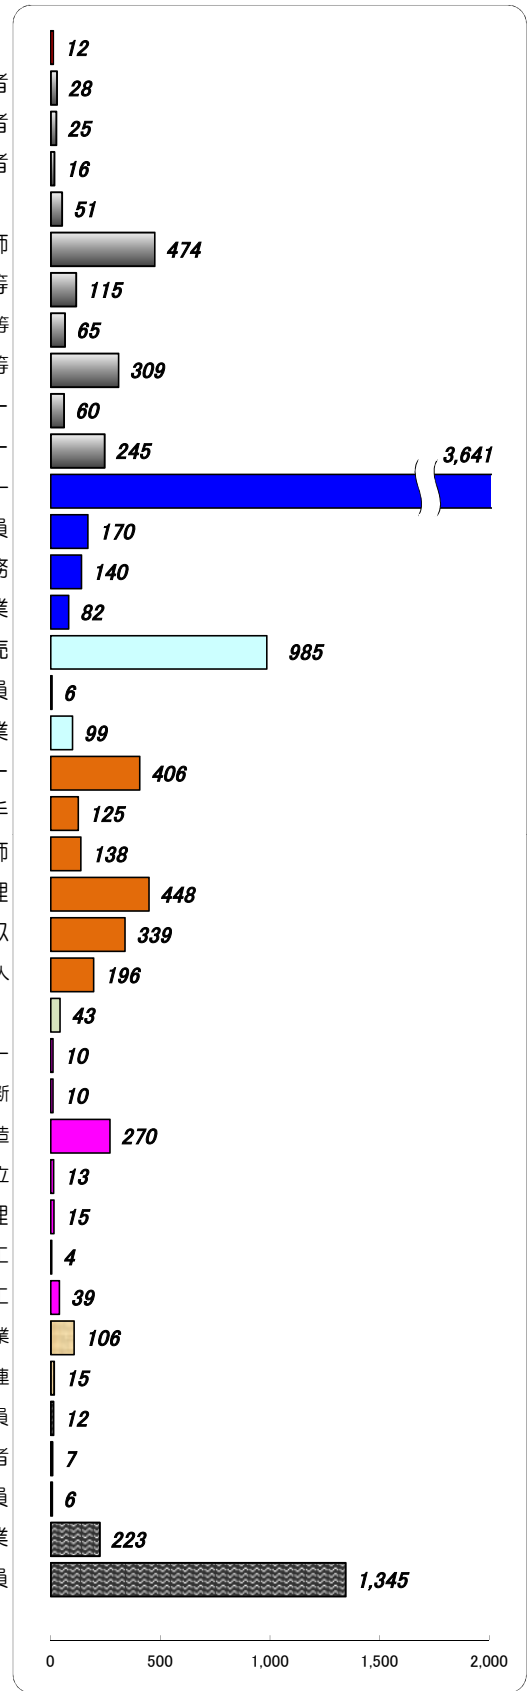

職業別有効求人・求職状況 (バランスシート/パート)

福岡地区公共職業安定所
平成26年11月

求人 (会社が募集している人数)

求職 (仕事を探している人数)

※分類された職業は代表的なものを記載 単位(人)