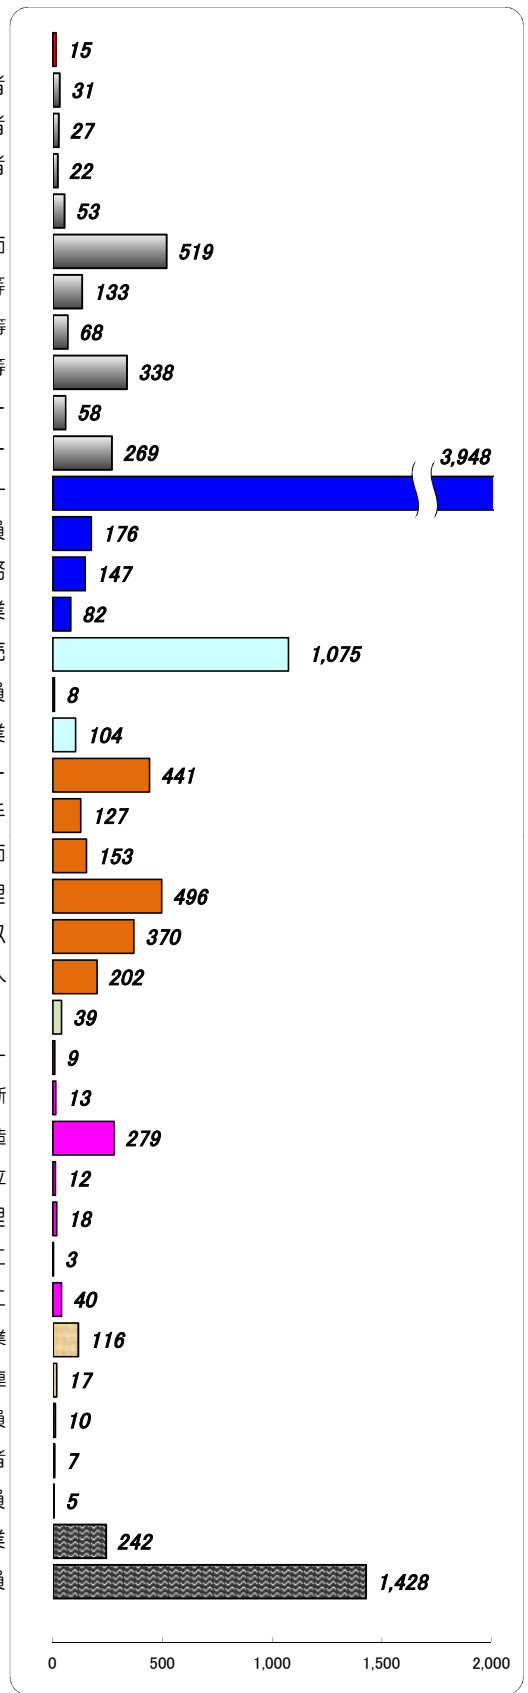

職業別有効求人・求職状況 (バランスシート/パート)

福岡地区公共職業安定所
平成26年10月

求人 (会社が募集している人数)

求職 (仕事を探している人数)

管理職員 (部課長等)
製造技術者
建築・土木・測量技術者
情報処理技術者
薬剤師 (医師)
看護師、保健師、助産師
医療技師・衛生士等
栄養士・はり師・きゅう師等
保育士・ケアマネージャー等
デザイナー
塾講師・インストラクター
一般事務員・電話オペレーター
会計事務員
営業・販売関連事務
事務用機械操作の職業
商品販売・訪問販売
不動産売買・サービス外交員
営業の職業
介護員・ホームヘルパー
看護助手・歯科助手
理容・美容師
飲食物調理
給仕・接客サービス
寮・マンション管理人
保安 (警備)
生産設備オペレーター
金属加工・溶接・溶断
食品・衣料等 (金属以外) 製造
機械・電気・輸送機械器具組立
機械整備・修理
製品検査工
塗装工・製図工
自動車運転の職業
フォークリフト運転等運輸関連
建設職業作業員
電気作業員
土木作業員
運搬・倉庫作業
清掃・雑務員

※分類された職業は代表的なものを記載 単位(人)