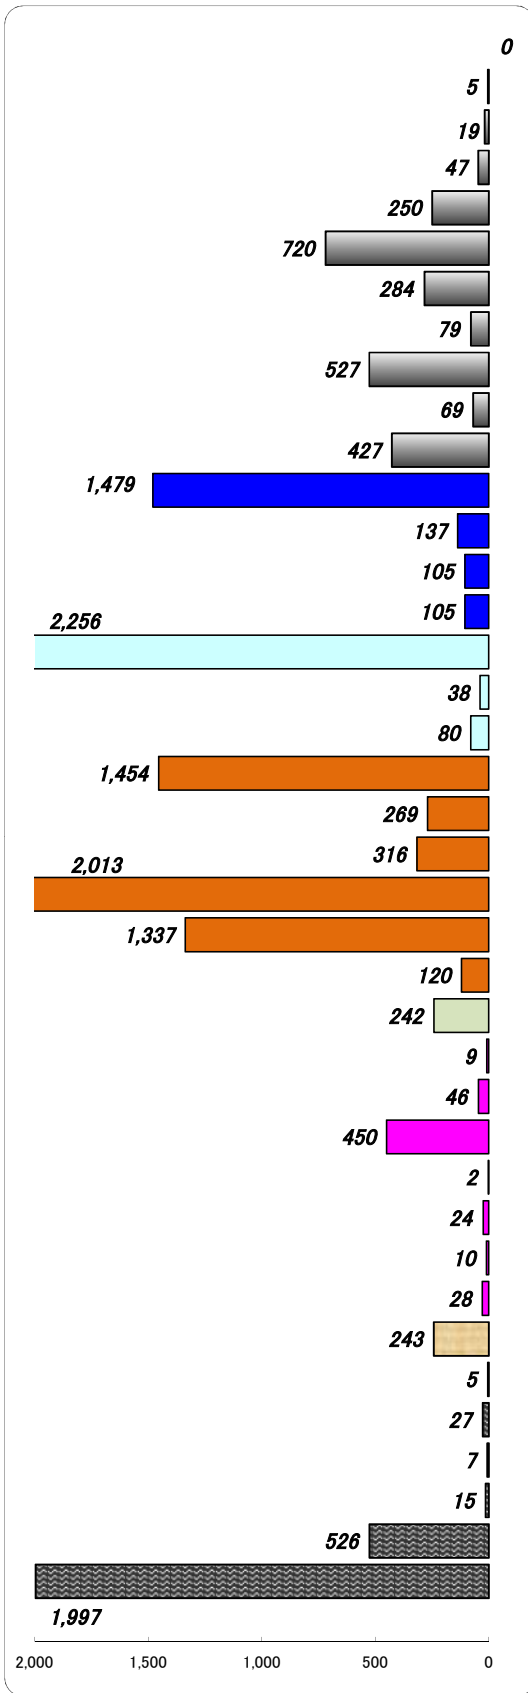

職業別有効求人・求職状況 (バランスシート/パート)

福岡地区公共職業安定所
平成26年10月

求人 (会社が募集している人数)

求職 (仕事を探している人数)

管理職員 (部課長等)
製造技術者
建築・土木・測量技術者
情報処理技術者
薬剤師 (医師)
看護師、保健師、助産師
医療技師・衛生士等
栄養士・はり師・きゅう師等
保育士・ケアマネージャー等
デザイナー
塾講師・インストラクター
一般事務員・電話オペレーター
会計事務員
営業・販売関連事務
事務用機械操作の職業
商品販売・訪問販売
不動産売買・サービス外交員
営業の職業
介護員・ホームヘルパー
看護助手・歯科助手
理容・美容師
飲食物調理
給仕・接客サービス
寮・マンション管理人
保安 (警備)
生産設備オペレーター
金属加工・溶接・溶断
食品・衣料等 (金属以外) 製造
機械・電気・輸送機械器具組立
機械整備・修理
製品検査工
塗装工・製図工
自動車運転の職業
フォークリフト運転等運輸関連
建設職業作業員
電気作業員
土木作業員
運搬・倉庫作業
清掃・雑務員

※分類された職業は代表的なものを記載 単位(人)