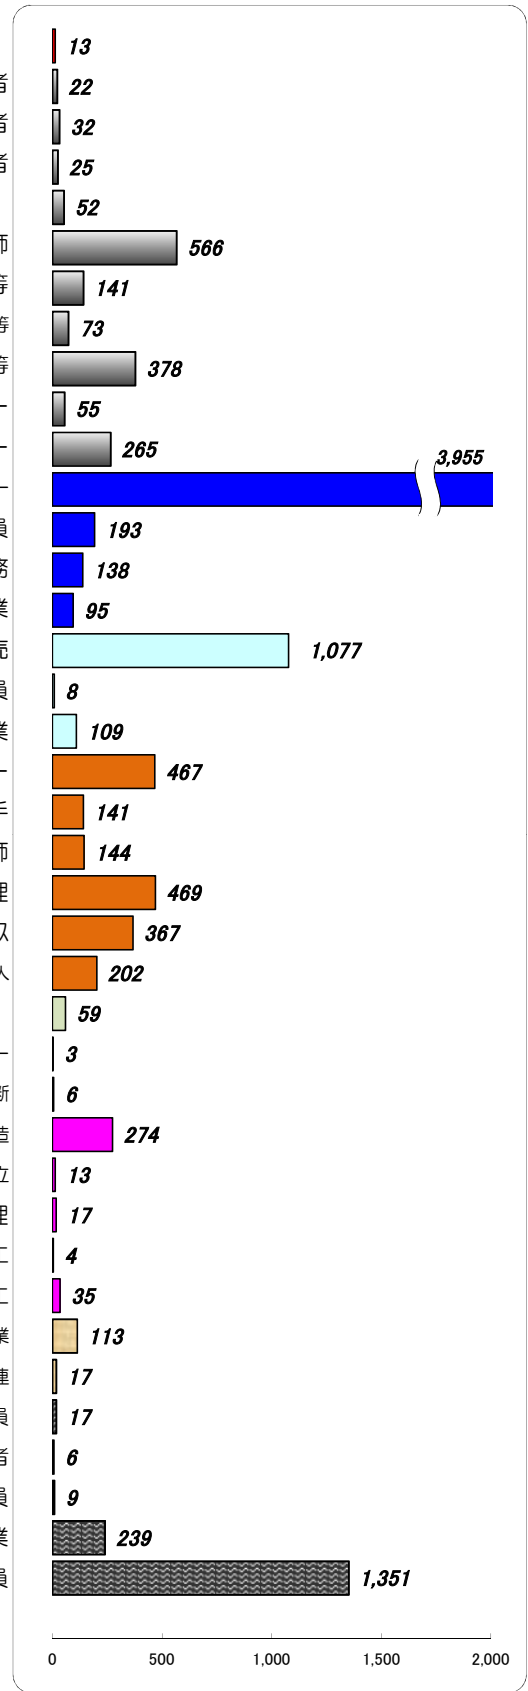

職業別有効求人・求職状況 (バランスシート/パート)

福岡地区公共職業安定所
平成26年7月

求人 (会社が募集している人数)

求職 (仕事を探している人数)

※分類された職業は代表的なものを記載 単位(人)