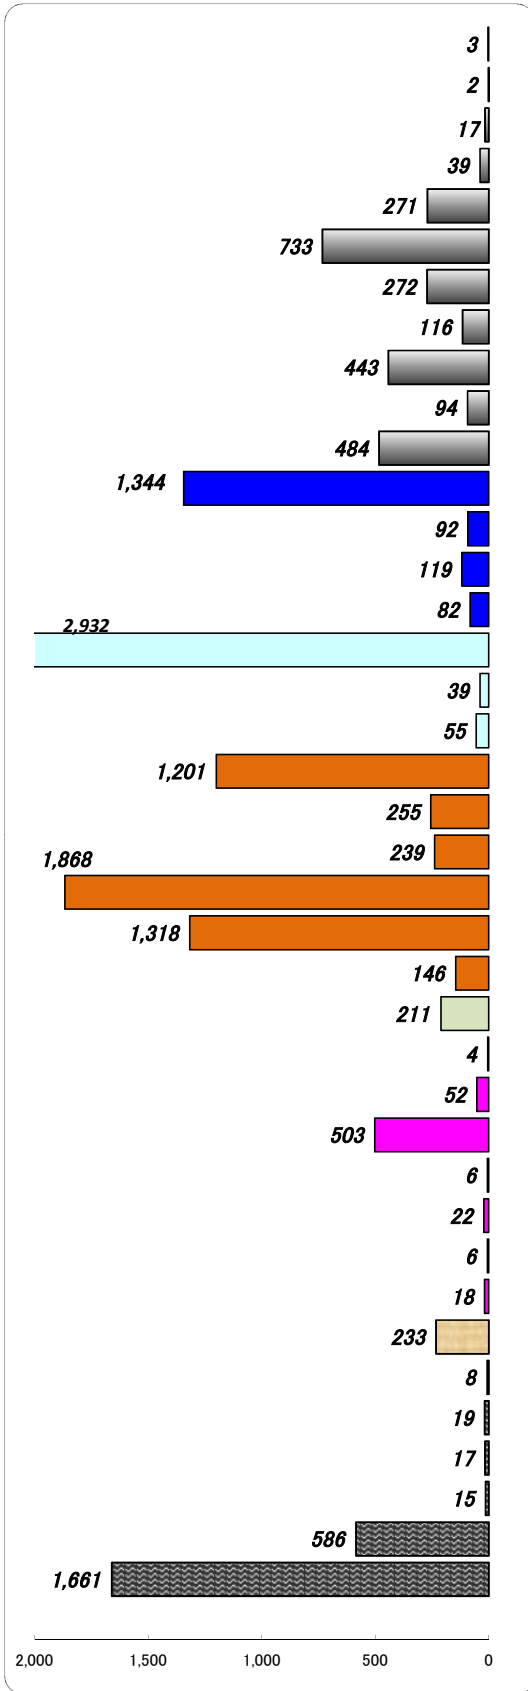

職業別有効求人・求職状況 (バランスシート/パート)

福岡地区公共職業安定所
平成26年7月

求人 (会社が募集している人数)

求職 (仕事を探している人数)

※分類された職業は代表的なものを記載 単位(人)