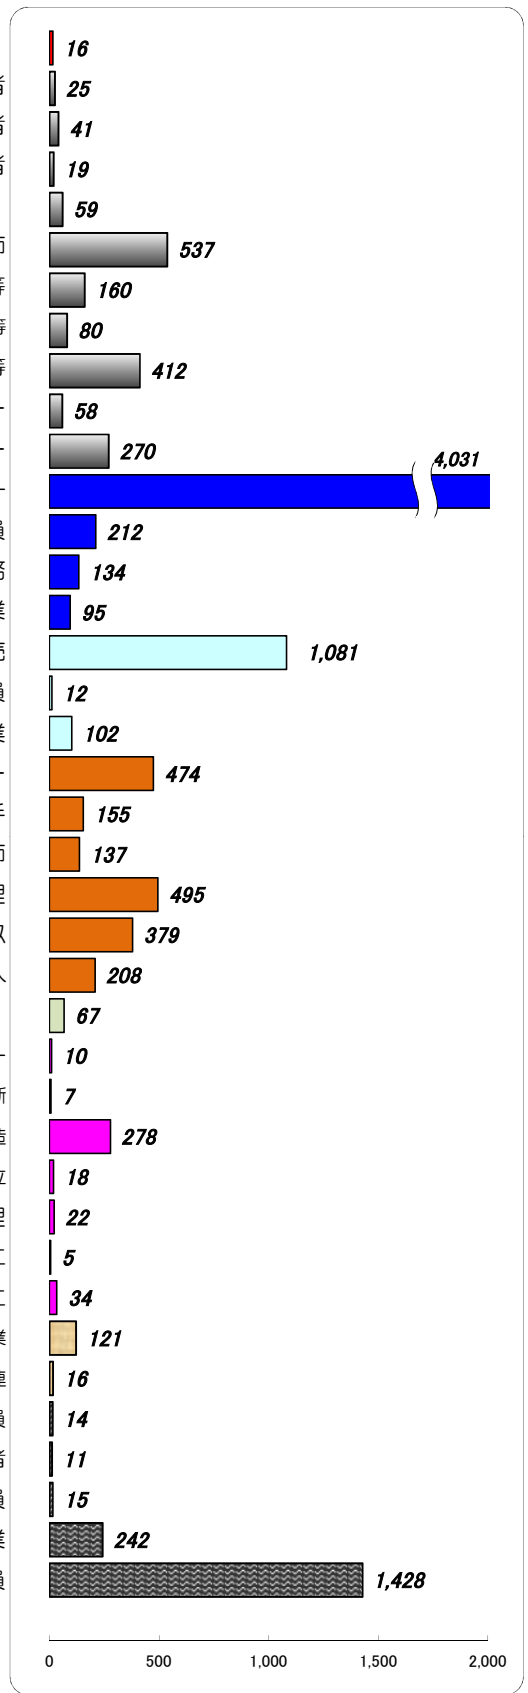

職業別有効求人・求職状況 (バランスシート/パート)

福岡地区公共職業安定所
平成26年6月

求人 (会社が募集している人数)

求職 (仕事を探している人数)

管理職員 (部課長等)
製造技術者
建築・土木・測量技術者
情報処理技術者
薬剤師 (医師)
看護師、保健師、助産師
医療技師・衛生士等
栄養士・はり師・きゅう師等
保育士・ケアマネージャー等
デザイナー
塾講師・インストラクター
一般事務員・電話オペレーター
会計事務員
営業・販売関連事務
事務用機械操作の職業
商品販売・訪問販売
不動産売買・サービス外交員
営業の職業
介護員・ホームヘルパー
看護助手・歯科助手
理容・美容師
飲食物調理
給仕・接客サービス
寮・マンション管理人
保安 (警備)
生産設備オペレーター
金属加工・溶接・溶断
食品・衣料等 (金属以外) 製造
機械・電気・輸送機械器具組立
機械整備・修理
製品検査工
塗装工・製図工
自動車運転の職業
フォークリフト運転等運輸関連
建設職業作業員
電気作業員
土木作業員
運搬・倉庫作業
清掃・雑務員

※分類された職業は代表的なものを記載 単位(人)