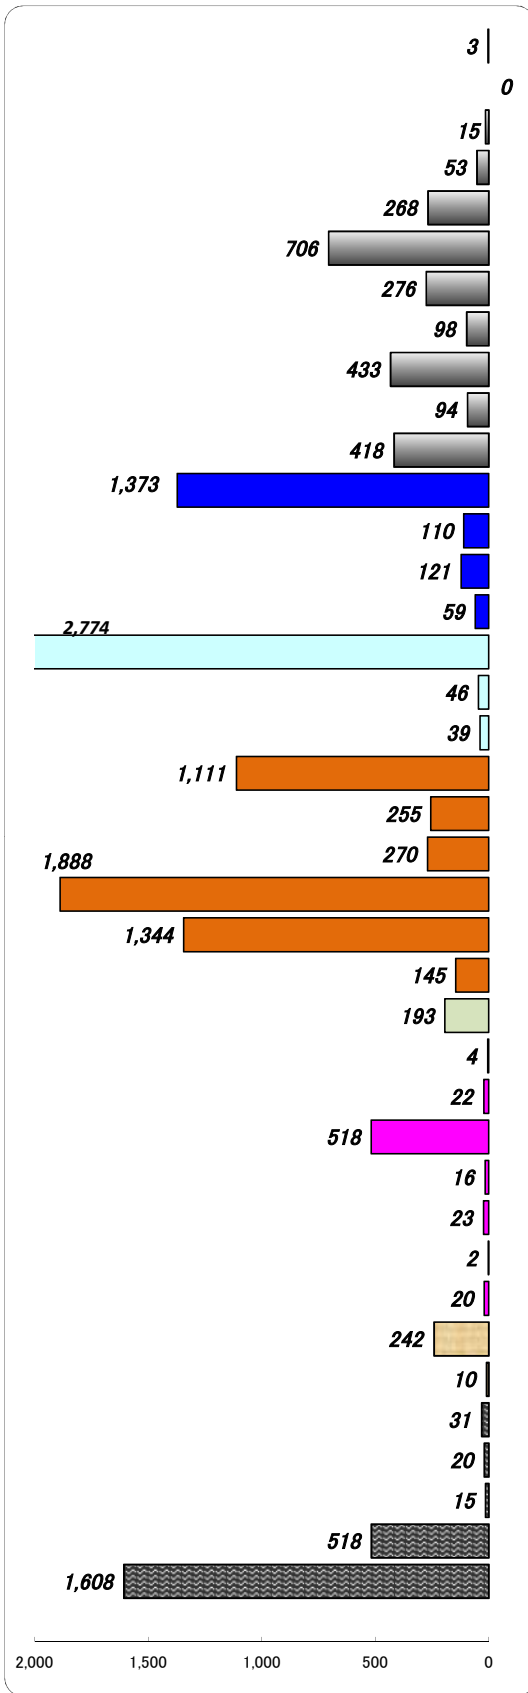

職業別有効求人・求職状況 (バランスシート/パート)

福岡地区公共職業安定所
平成26年6月

求人 (会社が募集している人数)

求職 (仕事を探している人数)

管理職員 (部課長等)
製造技術者
建築・土木・測量技術者
情報処理技術者
薬剤師 (医師)
看護師、保健師、助産師
医療技師・衛生士等
栄養士・はり師・きゅう師等
保育士・ケアマネージャー等
デザイナー
塾講師・インストラクター
一般事務員・電話オペレーター
会計事務員
営業・販売関連事務
事務用機械操作の職業
商品販売・訪問販売
不動産売買・サービス外交員
営業の職業
介護員・ホームヘルパー
看護助手・歯科助手
理容・美容師
飲食物調理
給仕・接客サービス
寮・マンション管理人
保安 (警備)
生産設備オペレーター
金属加工・溶接・溶断
食品・衣料等 (金属以外) 製造
機械・電気・輸送機械器具組立
機械整備・修理
製品検査工
塗装工・製図工
自動車運転の職業
フォークリフト運転等運輸関連
建設職業作業員
電気作業員
土木作業員
運搬・倉庫作業
清掃・雑務員

※分類された職業は代表的なものを記載 単位(人)