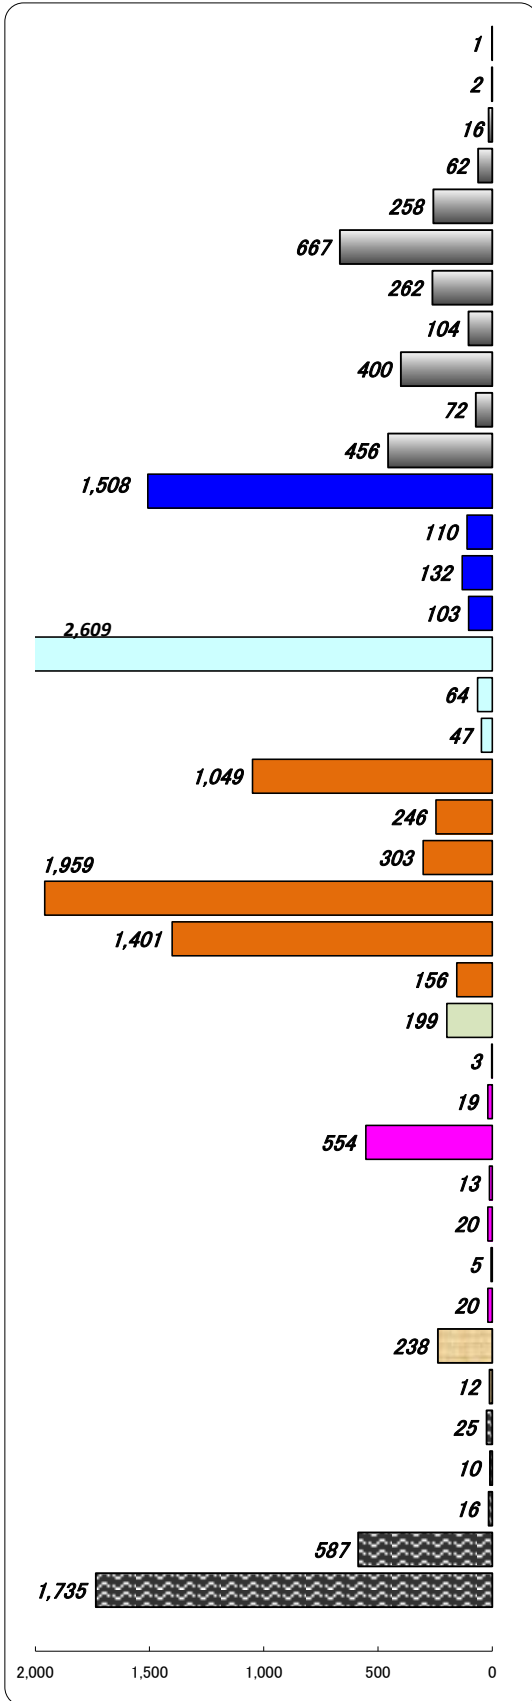

職業別有効求人・求職状況 (バランスシート/パート)

福岡地区公共職業安定所
平成26年5月

求人 (会社が募集している人数)

求職 (仕事を探している人数)

※分類された職業は代表的なものを記載 単位(人)