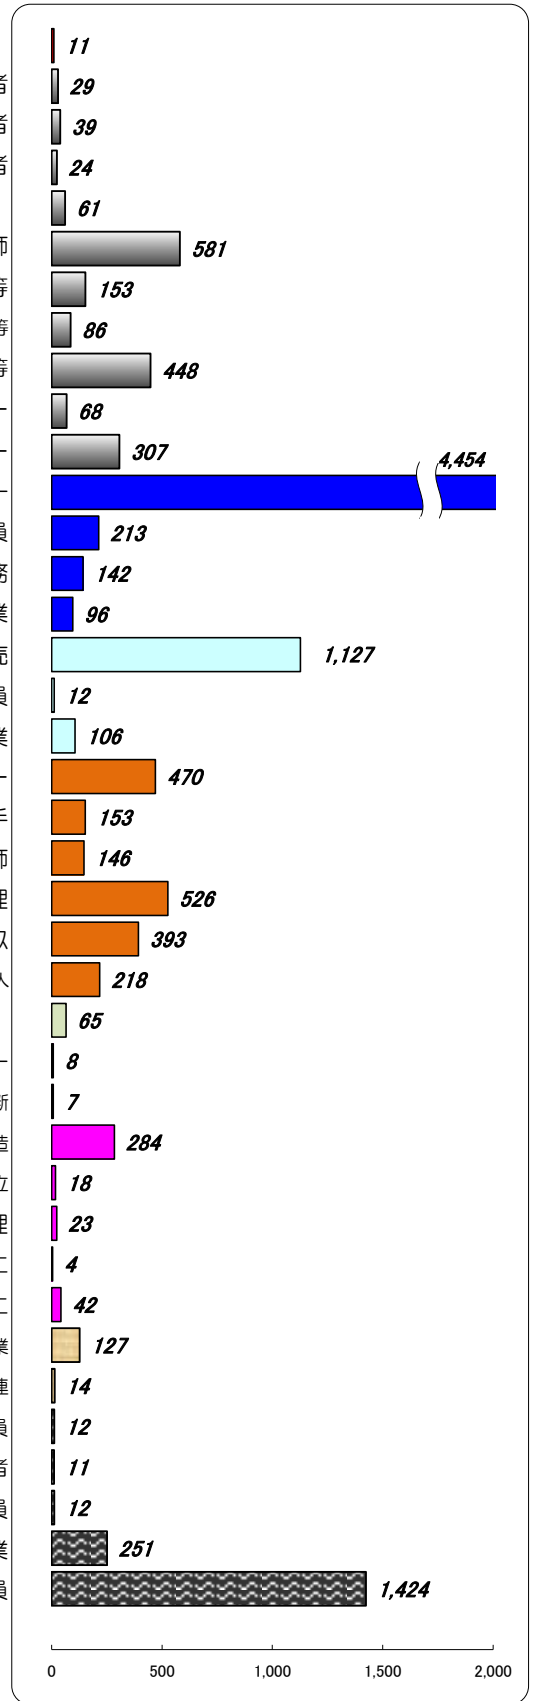

職業別有効求人・求職状況 (バランスシート/パート)

福岡地区公共職業安定所
平成26年5月

求人 (会社が募集している人数)

求職 (仕事を探している人数)

※分類された職業は代表的なものを記載 単位(人)