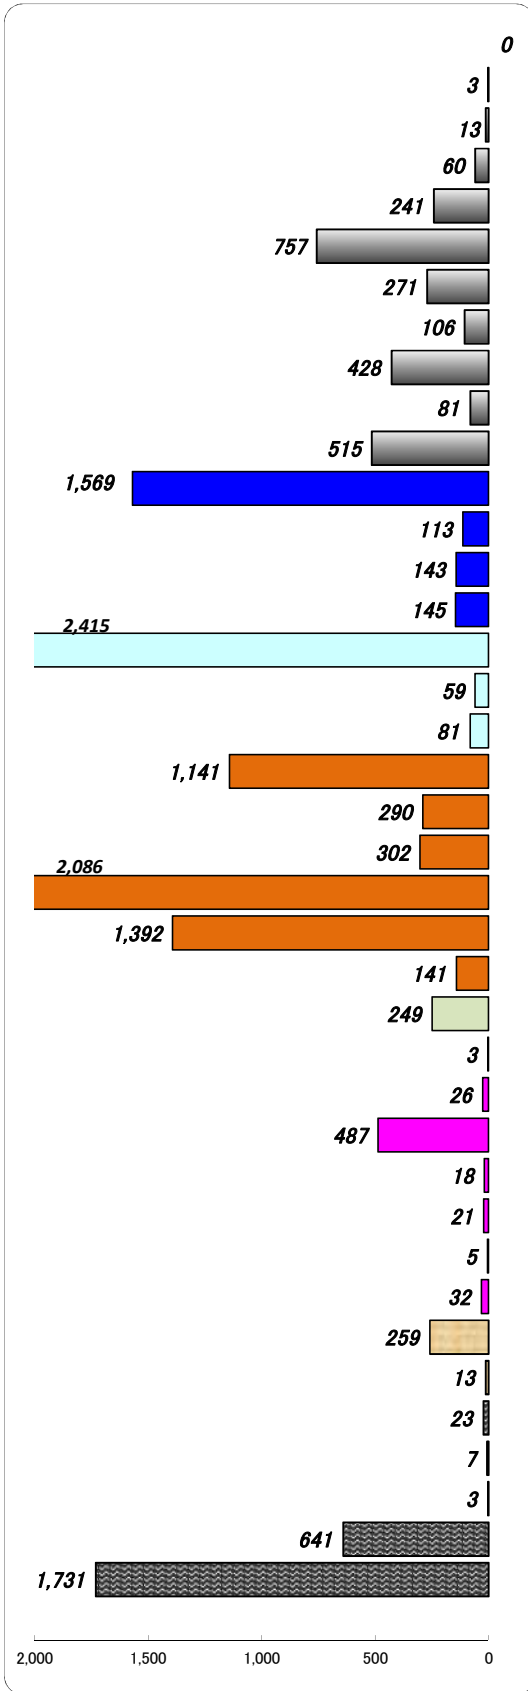

職業別有効求人・求職状況 (バランスシート/パート)

福岡地区公共職業安定所
平成26年4月

求人 (会社が募集している人数)

求職 (仕事を探している人数)

管理職員 (部課長等)
製造技術者
建築・土木・測量技術者
情報処理技術者
薬剤師 (医師)
看護師、保健師、助産師
医療技師・衛生士等
栄養士・はり師・きゅう師等
保育士・ケアマネージャー等
デザイナー
塾講師・インストラクター
一般事務員・電話オペレーター
会計事務員
営業・販売関連事務
事務用機械操作の職業
商品販売・訪問販売
不動産売買・サービス外交員
営業の職業
介護員・ホームヘルパー
看護助手・歯科助手
理容・美容師
飲食物調理
給仕・接客サービス
寮・マンション管理人
保安 (警備)
生産設備オペレーター
金属加工・溶接・溶断
食品・衣料等 (金属以外) 製造
機械・電気・輸送機械器具組立
機械整備・修理
製品検査工
塗装工・製図工
自動車運転の職業
フォークリフト運転等運輸関連
建設職業作業員
電気作業員
土木作業員
運搬・倉庫作業
清掃・雑務員

※分類された職業は代表的なものを記載 単位(人)