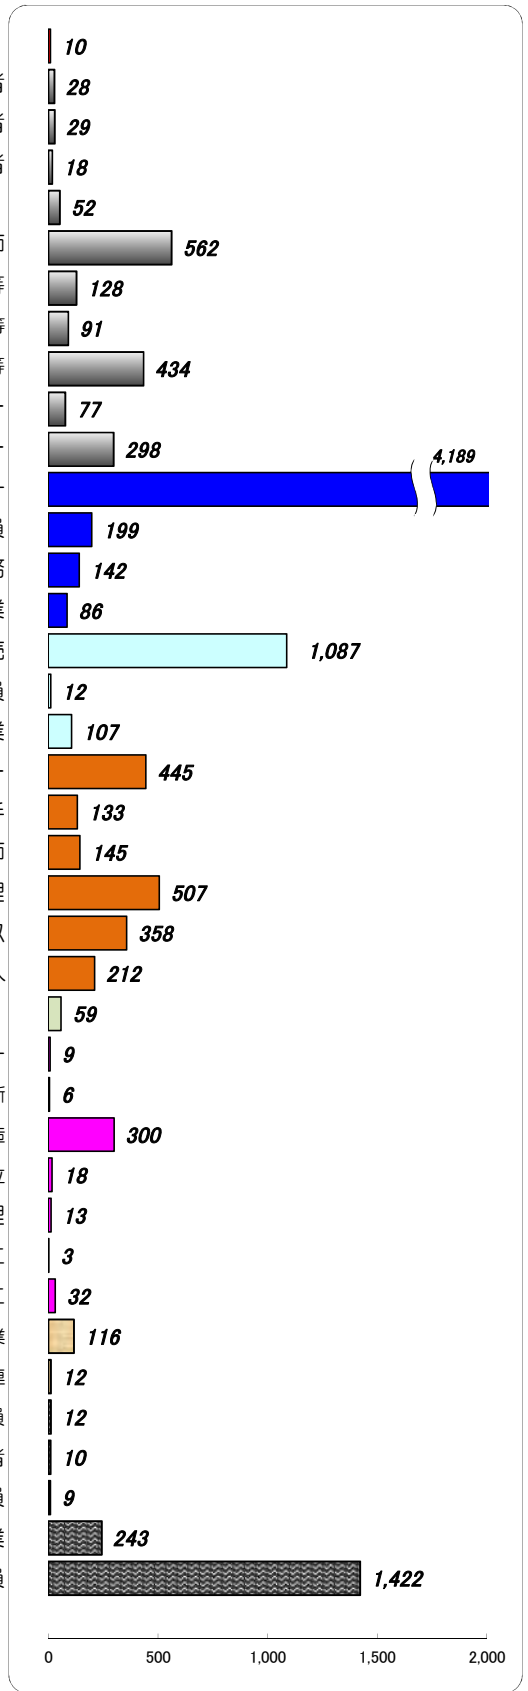

職業別有効求人・求職状況 (バランスシート/パート)

福岡地区公共職業安定所
平成26年4月

求人 (会社が募集している人数)

求職 (仕事を探している人数)

管理職員 (部課長等)
製造技術者
建築・土木・測量技術者
情報処理技術者
薬剤師 (医師)
看護師、保健師、助産師
医療技師・衛生士等
栄養士・はり師・きゅう師等
保育士・ケアマネージャー等
デザイナー
塾講師・インストラクター
一般事務員・電話オペレーター
会計事務員
営業・販売関連事務
事務用機械操作の職業
商品販売・訪問販売
不動産売買・サービス外交員
営業の職業
介護員・ホームヘルパー
看護助手・歯科助手
理容・美容師
飲食物調理
給仕・接客サービス
寮・マンション管理人
保安 (警備)
生産設備オペレーター
金属加工・溶接・溶断
食品・衣料等 (金属以外) 製造
機械・電気・輸送機械器具組立
機械整備・修理
製品検査工
塗装工・製図工
自動車運転の職業
フォークリフト運転等運輸関連
建設職業作業員
電気作業員
土木作業員
運搬・倉庫作業
清掃・雑務員

※分類された職業は代表的なものを記載 単位(人)