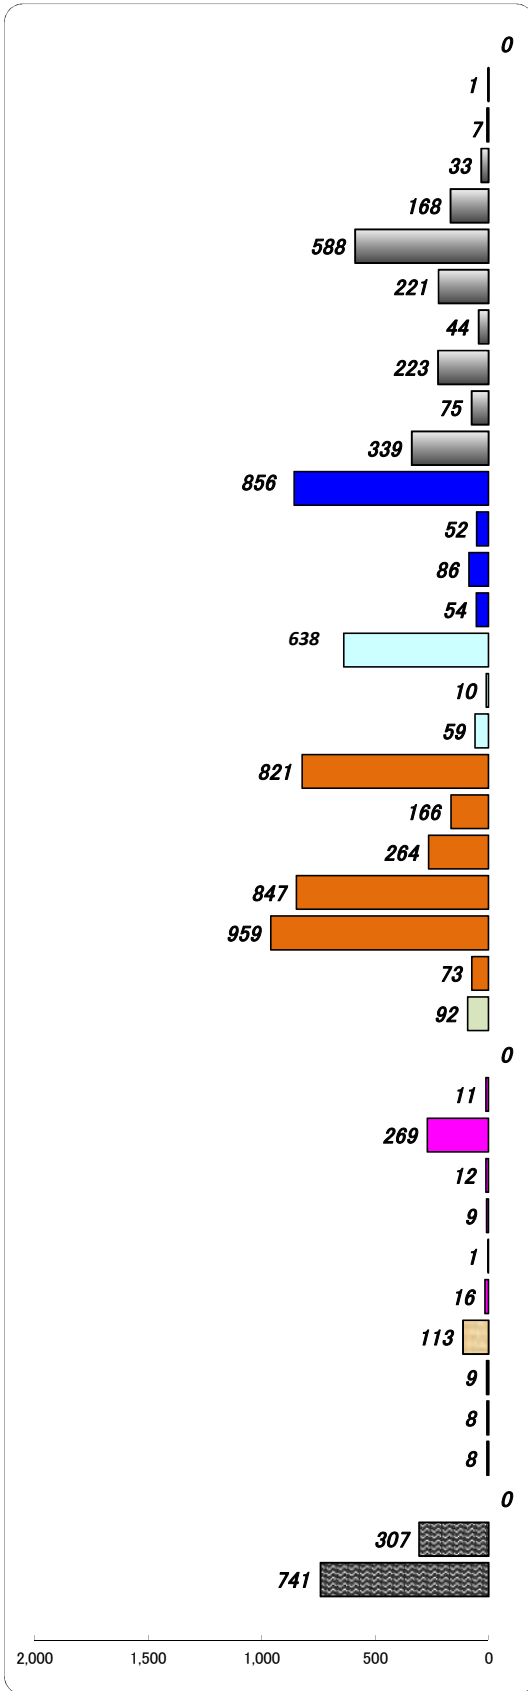

# 職業別有効求人・求職状況 (バランスシート/パート)

福岡地区公共職業安定所  
平成26年3月

求人 (会社が募集している人数)

求職 (仕事を探している人数)

※分類された職業は代表的なものを記載 単位(人)