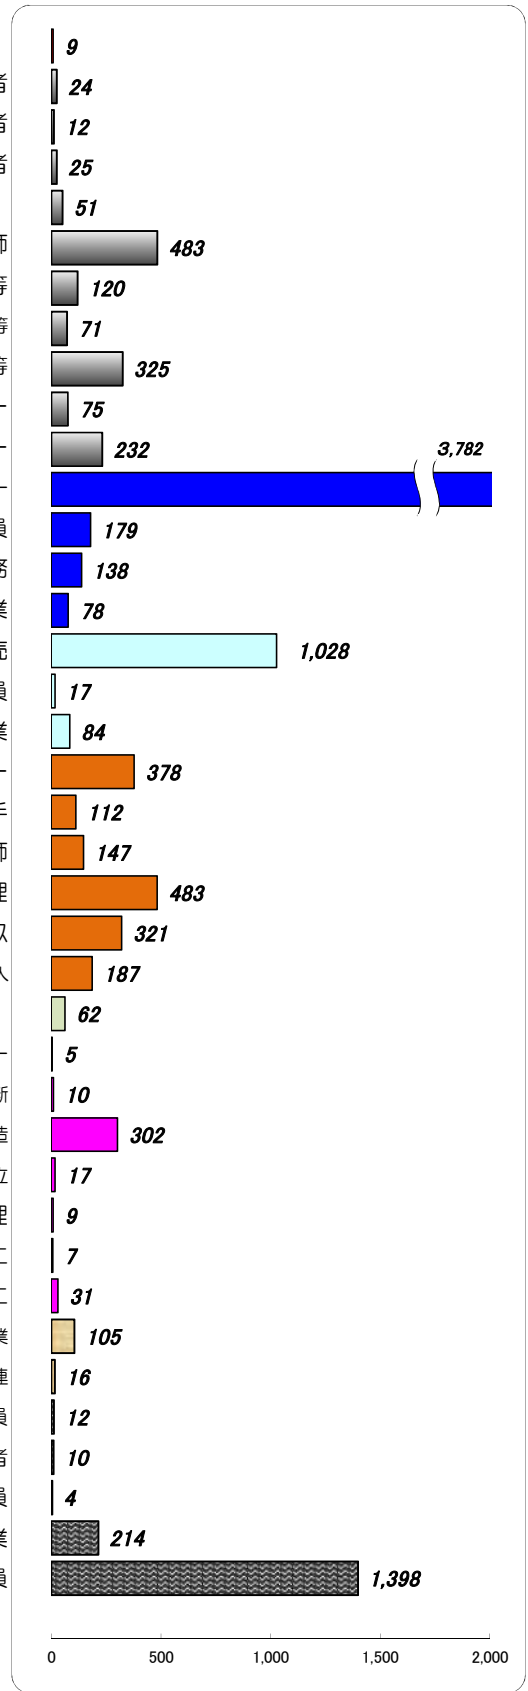

# 職業別有効求人・求職状況 (バランスシート/パート)

福岡地区公共職業安定所  
平成26年3月

求人 (会社が募集している人数)

求職 (仕事を探している人数)

※分類された職業は代表的なものを記載 単位(人)