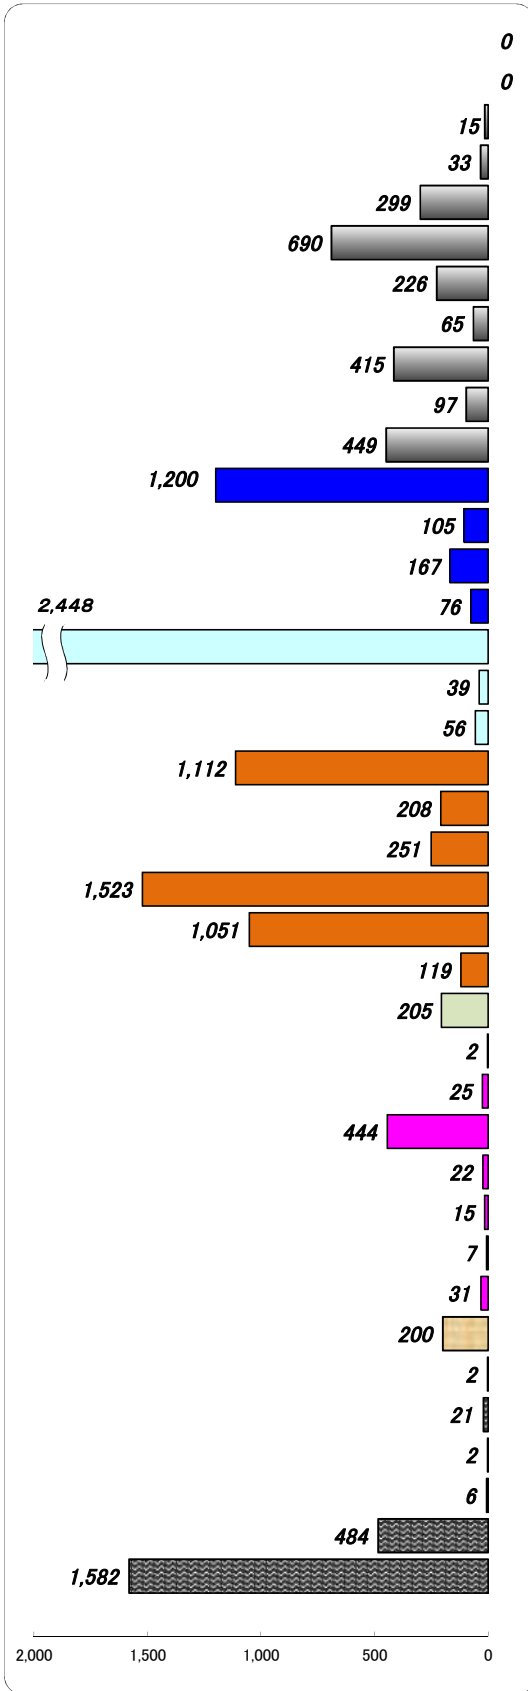

職業別有効求人・求職状況 (バランスシート/パート)

福岡地区公共職業安定所
平成26年1月

求人 (会社が募集している人数)

求職 (仕事を探している人数)

※分類された職業は代表的なものを記載 単位(人)