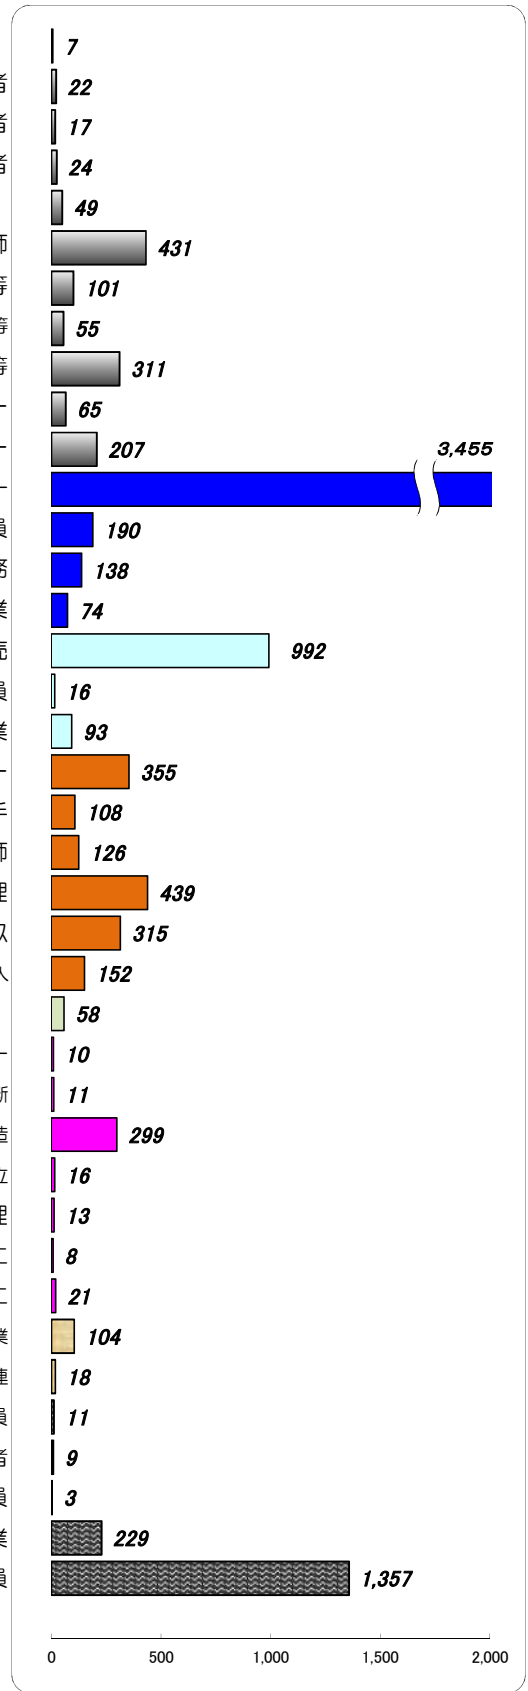

職業別有効求人・求職状況 (バランスシート/パート)

福岡地区公共職業安定所
平成26年1月

求人 (会社が募集している人数)

求職 (仕事を探している人数)

※分類された職業は代表的なものを記載 単位(人)