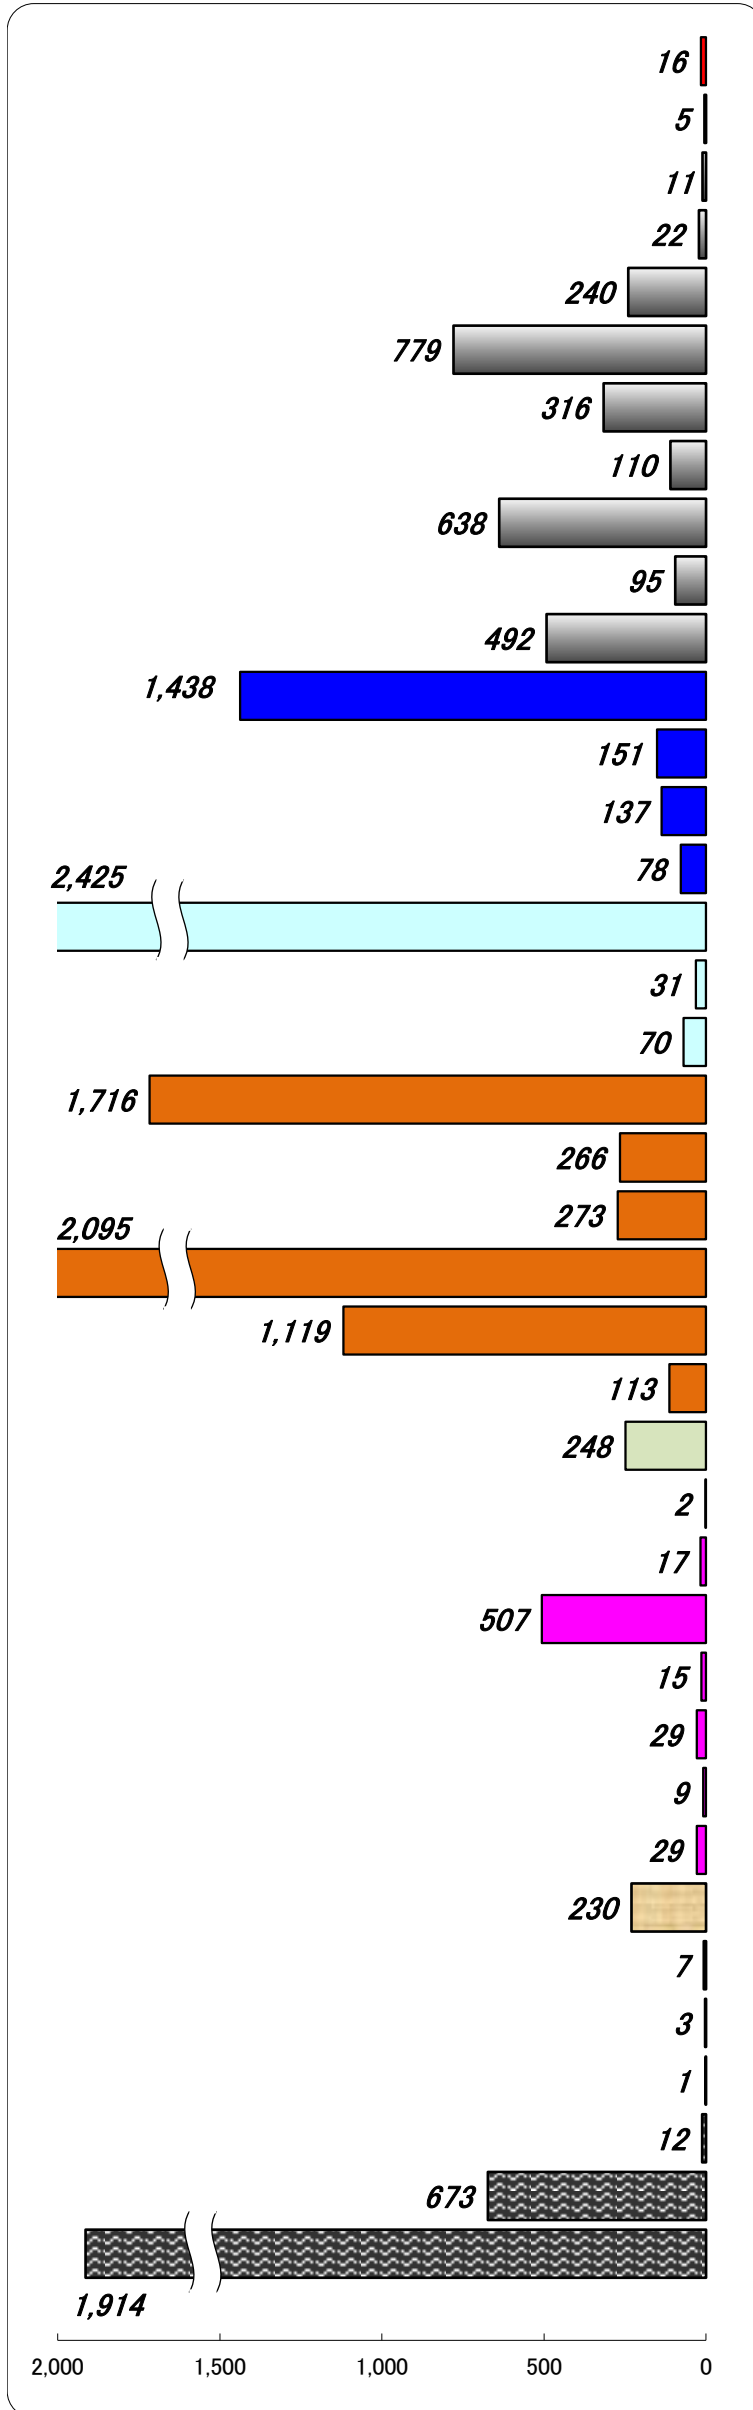

# 職業別有効求人・求職状況 (バランスシート/パート)

福岡地区公共職業安定所  
平成27年12月

求人 (会社が募集している人数)

求職 (仕事を探している人数)

管理職員 (部課長等)  
製造技術者  
建築・土木・測量技術者  
情報処理技術者  
薬剤師 (医師)  
看護師、保健師、助産師  
医療技師・衛生士等  
栄養士・はり師・きゅう師等  
保育士・ケアマネージャー等  
デザイナー  
塾講師・インストラクター  
一般事務員・電話オペレーター  
会計事務員  
営業・販売関連事務  
事務用機械操作の職業  
商品販売・訪問販売  
不動産売買・サービス外交員  
営業の職業  
介護員・ホームヘルパー  
看護助手・歯科助手  
理容・美容師  
飲食物調理  
給仕・接客サービス  
寮・マンション管理人  
保安 (警備)  
生産設備オペレーター  
金属加工・溶接・溶断  
食品・衣料等 (金属以外) 製造  
機械・電気・輸送機械器具組立  
機械整備・修理  
製品検査工  
塗装工・製図工  
自動車運転の職業  
フォークリフト運転等運輸関連  
建設職業作業員  
電気作業員  
土木作業員  
運搬・倉庫作業  
清掃・雑務員

※分類された職業は代表的なものを記載 単位(人)