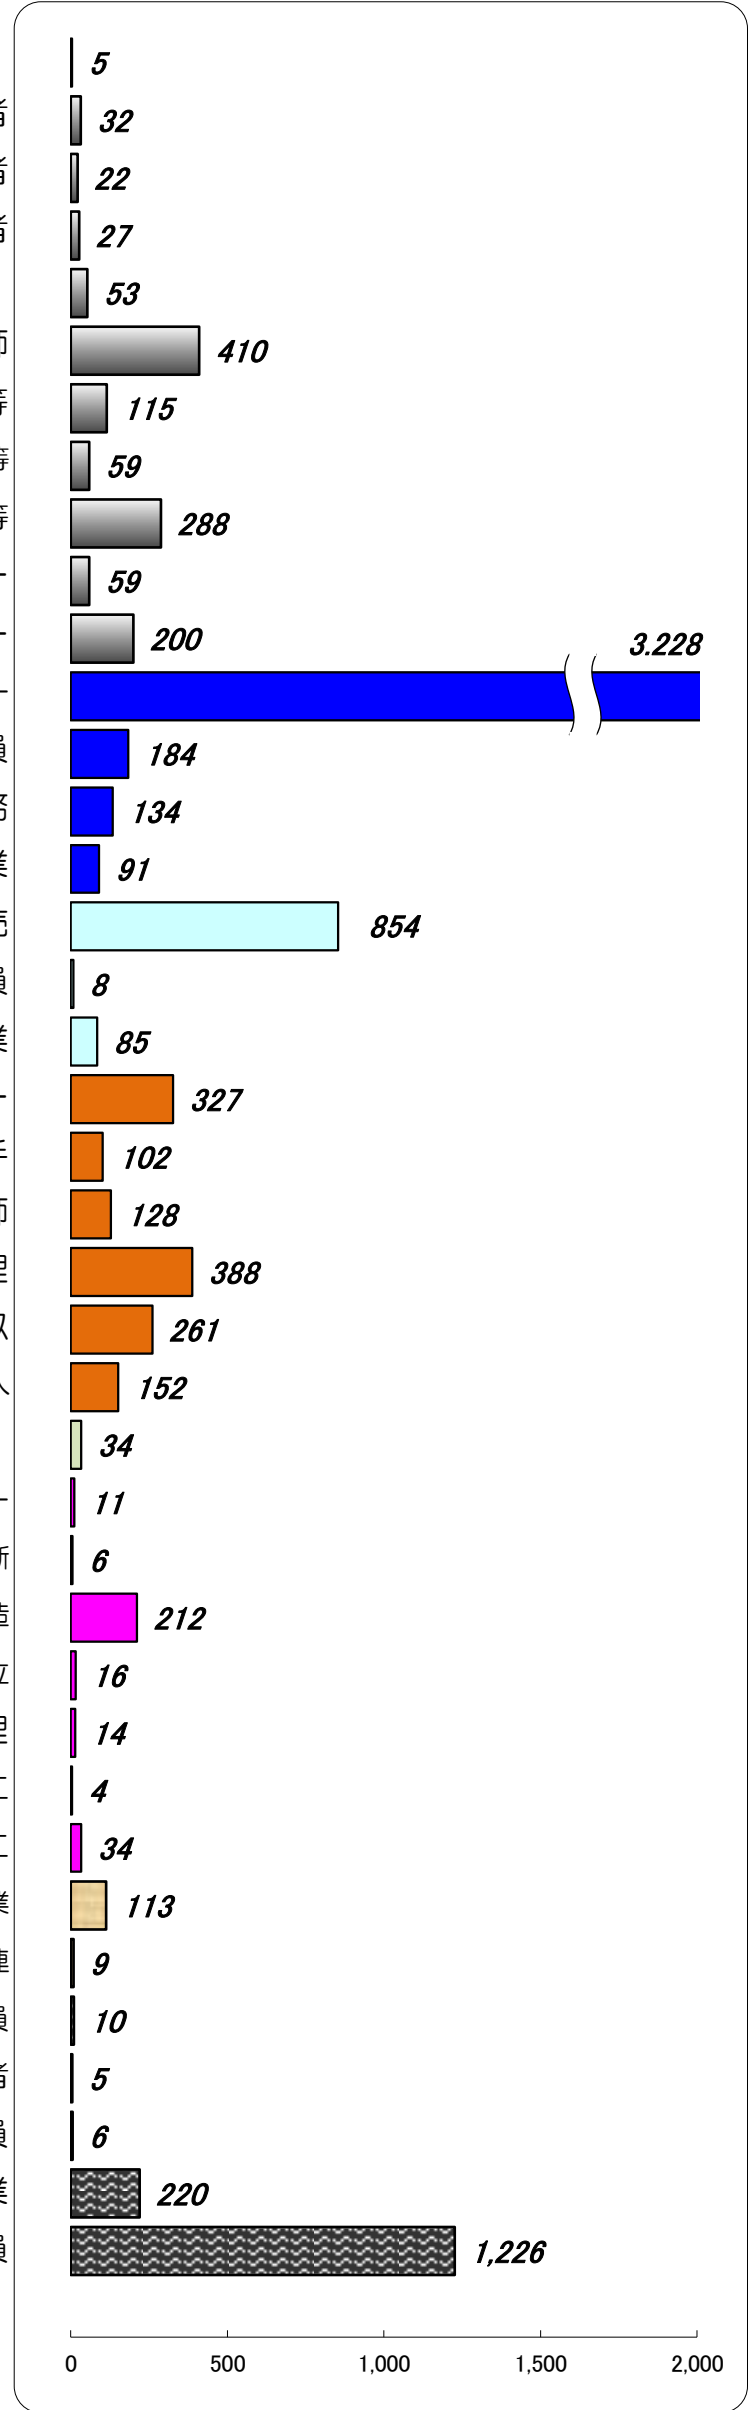

# 職業別有効求人・求職状況 (バランスシート/パート)

福岡地区公共職業安定所  
平成27年12月

求人 (会社が募集している人数)

求職 (仕事を探している人数)

管理職員 (部課長等)  
製造技術者  
建築・土木・測量技術者  
情報処理技術者  
薬剤師 (医師)  
看護師、保健師、助産師  
医療技師・衛生士等  
栄養士・はり師・きゅう師等  
保育士・ケアマネージャー等  
デザイナー  
塾講師・インストラクター  
一般事務員・電話オペレーター  
会計事務員  
営業・販売関連事務  
事務用機械操作の職業  
商品販売・訪問販売  
不動産売買・サービス外交員  
営業の職業  
介護員・ホームヘルパー  
看護助手・歯科助手  
理容・美容師  
飲食物調理  
給仕・接客サービス  
寮・マンション管理人  
保安 (警備)  
生産設備オペレーター  
金属加工・溶接・溶断  
食品・衣料等 (金属以外) 製造  
機械・電気・輸送機械器具組立  
機械整備・修理  
製品検査工  
塗装工・製図工  
自動車運転の職業  
フォークリフト運転等運輸関連  
建設職業作業員  
電気作業員  
土木作業員  
運搬・倉庫作業  
清掃・雑務員

※分類された職業は代表的なものを記載 単位(人)