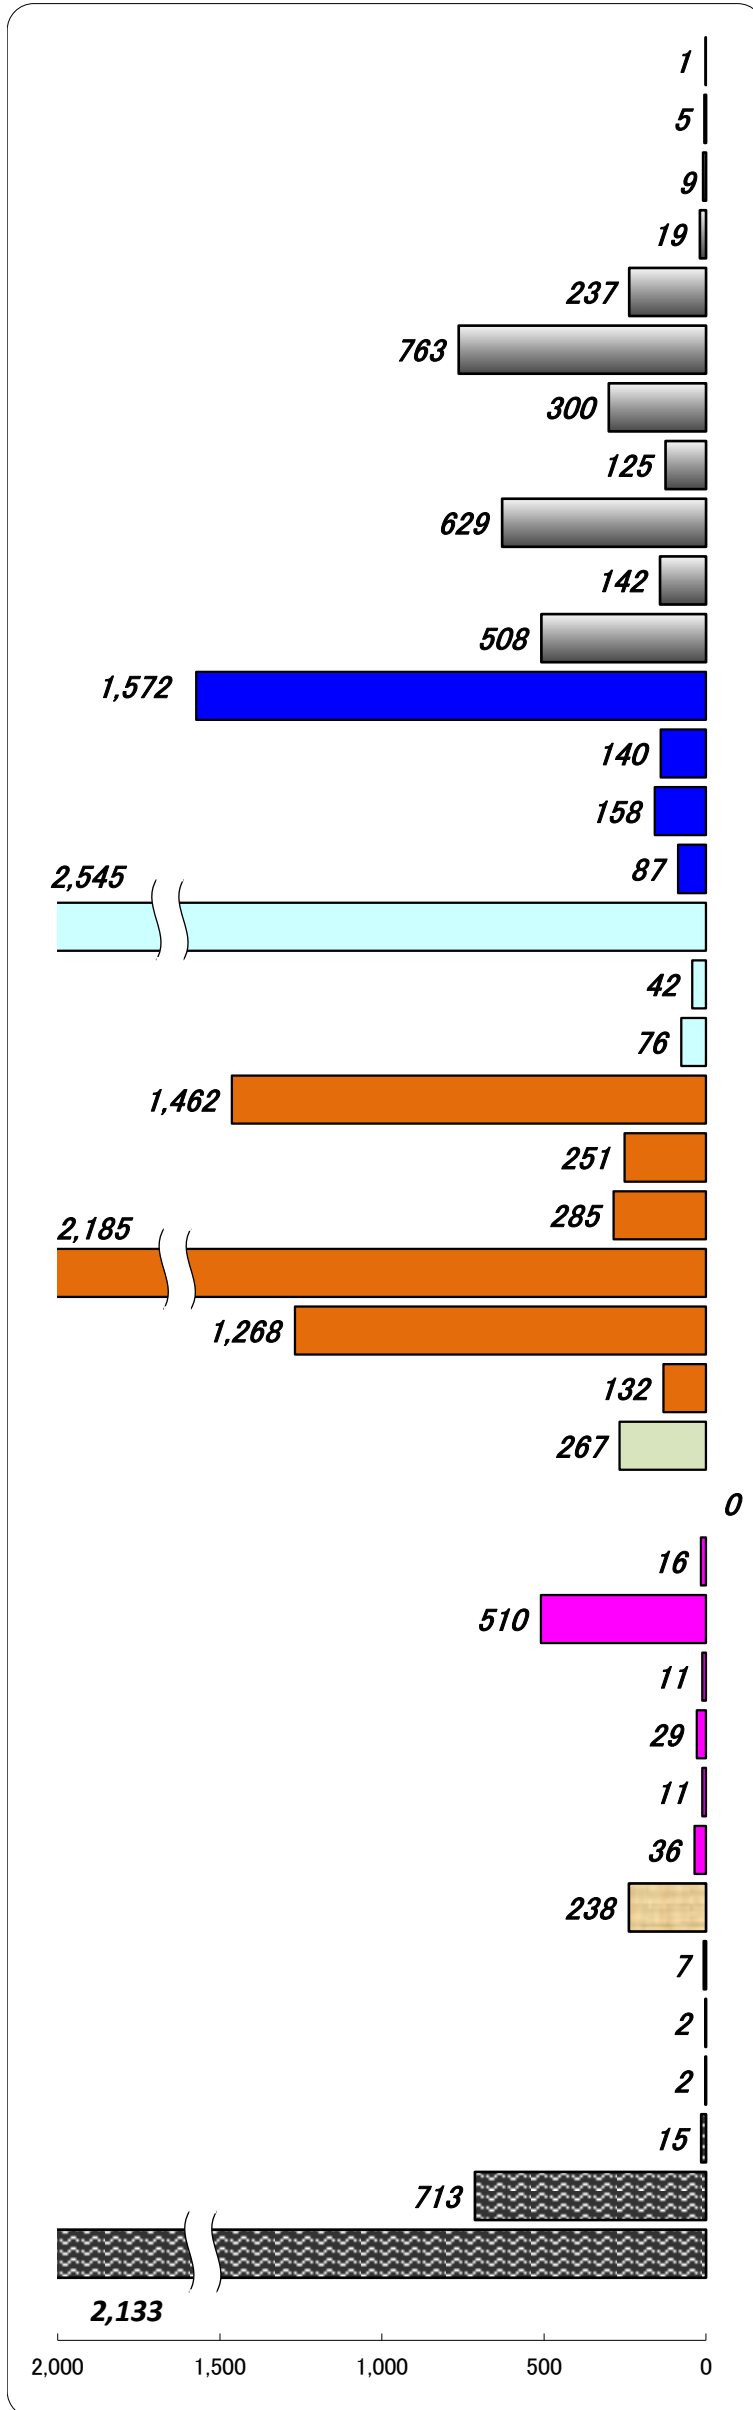

職業別有効求人・求職状況 (バランスシート/パート)

福岡地区公共職業安定所
平成27年11月

求人 (会社が募集している人数)

求職 (仕事を探している人数)

管理職員(部課長等)
製造技術者
建築・土木・測量技術者
情報処理技術者
薬剤師(医師)
看護師、保健師、助産師
医療技師・衛生士等
栄養士・はり師・きゅう師等
保育士・ケアマネージャー等
デザイナー
塾講師・インストラクター
一般事務員・電話オペレーター
会計事務員
営業・販売関連事務
事務用機械操作の職業
商品販売・訪問販売
不動産売買・サービス外交員
営業の職業
介護員・ホームヘルパー
看護助手・歯科助手
理容・美容師
飲食物調理
給仕・接客サービス
寮・マンション管理人
保安(警備)
生産設備オペレーター
金属加工・溶接・溶断
食品・衣料等(金属以外)製造
機械・電気・輸送機械器具組立
機械整備・修理
製品検査工
塗装工・製図工
自動車運転の職業
フォークリフト運転等運輸関連
建設職業作業員
電気作業員
土木作業員
運搬・倉庫作業
清掃・雑務員

※分類された職業は代表的なものを記載 単位(人)