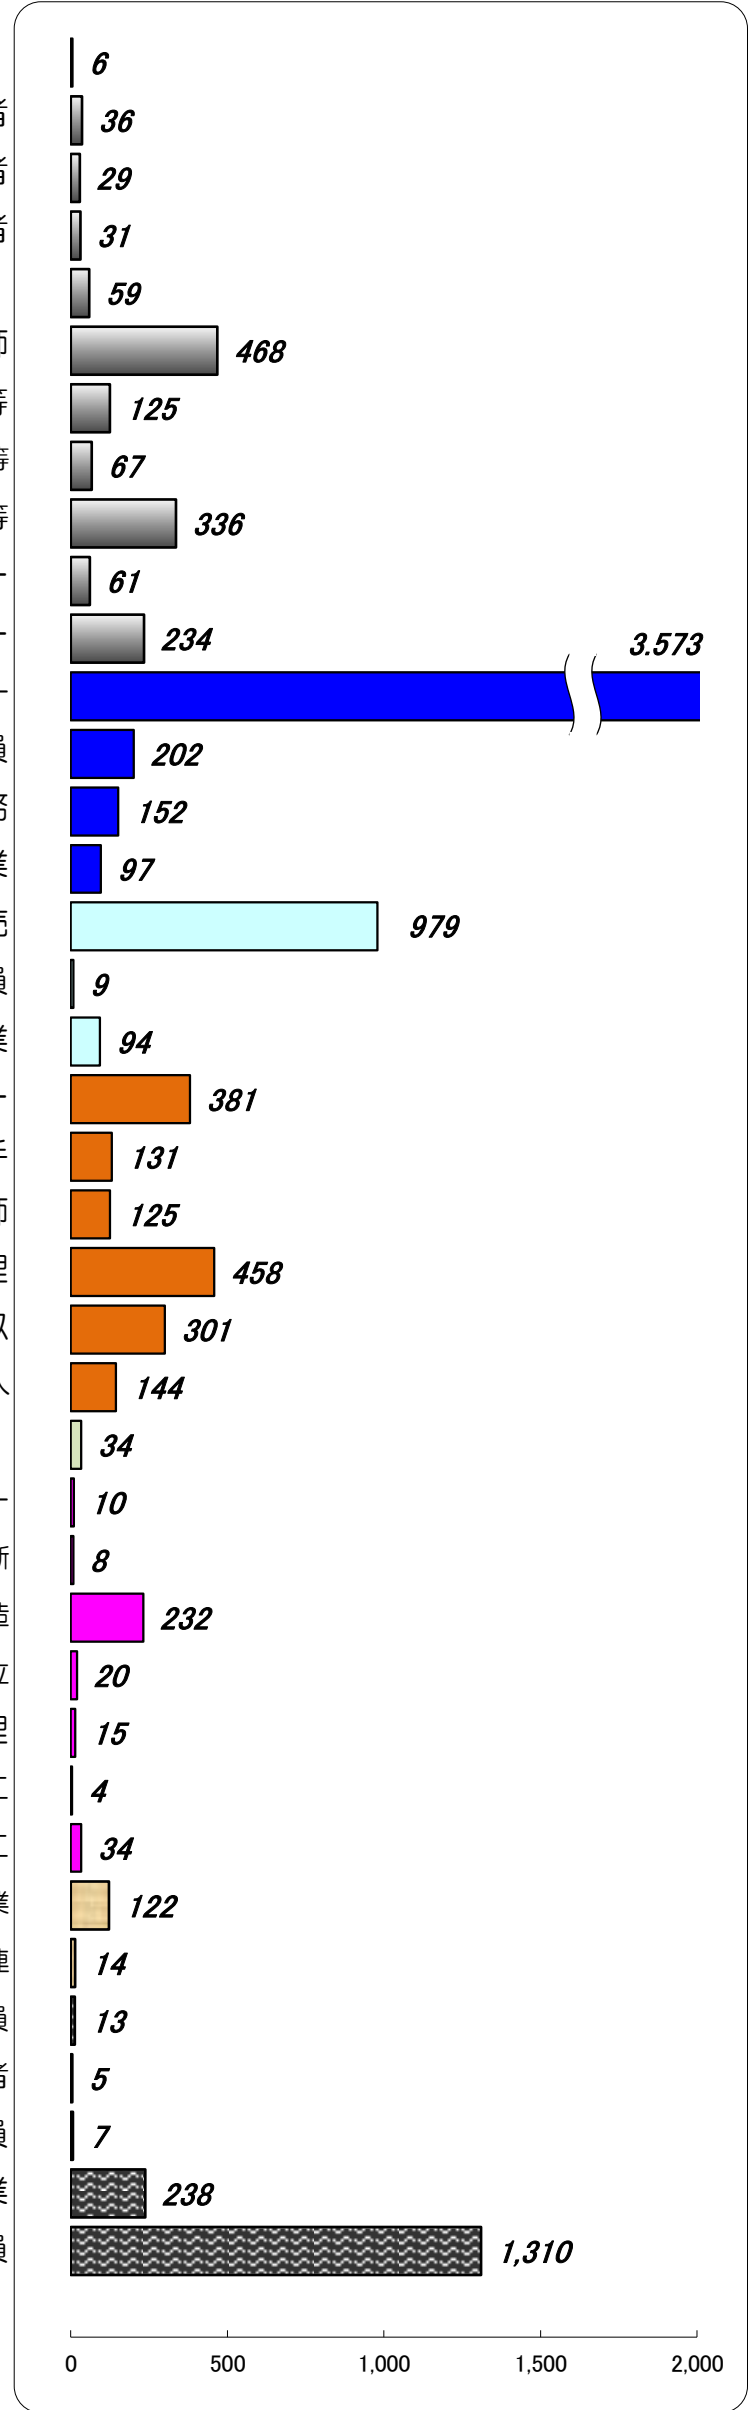

職業別有効求人・求職状況 (バランスシート/パート)

福岡地区公共職業安定所
平成27年11月

求人 (会社が募集している人数)

求職 (仕事を探している人数)

管理職員(部課長等)
製造技術者
建築・土木・測量技術者
情報処理技術者
薬剤師(医師)
看護師、保健師、助産師
医療技師・衛生士等
栄養士・はり師・きゅう師等
保育士・ケアマネージャー等
デザイナー
塾講師・インストラクター
一般事務員・電話オペレーター
会計事務員
営業・販売関連事務
事務用機械操作の職業
商品販売・訪問販売
不動産売買・サービス外交員
営業の職業
介護員・ホームヘルパー
看護助手・歯科助手
理容・美容師
飲食物調理
給仕・接客サービス
寮・マンション管理人
保安(警備)
生産設備オペレーター
金属加工・溶接・溶断
食品・衣料等(金属以外)製造
機械・電気・輸送機械器具組立
機械整備・修理
製品検査工
塗装工・製図工
自動車運転の職業
フォークリフト運転等運輸関連
建設職業作業員
電気作業員
土木作業員
運搬・倉庫作業
清掃・雑務員

※分類された職業は代表的なものを記載 単位(人)