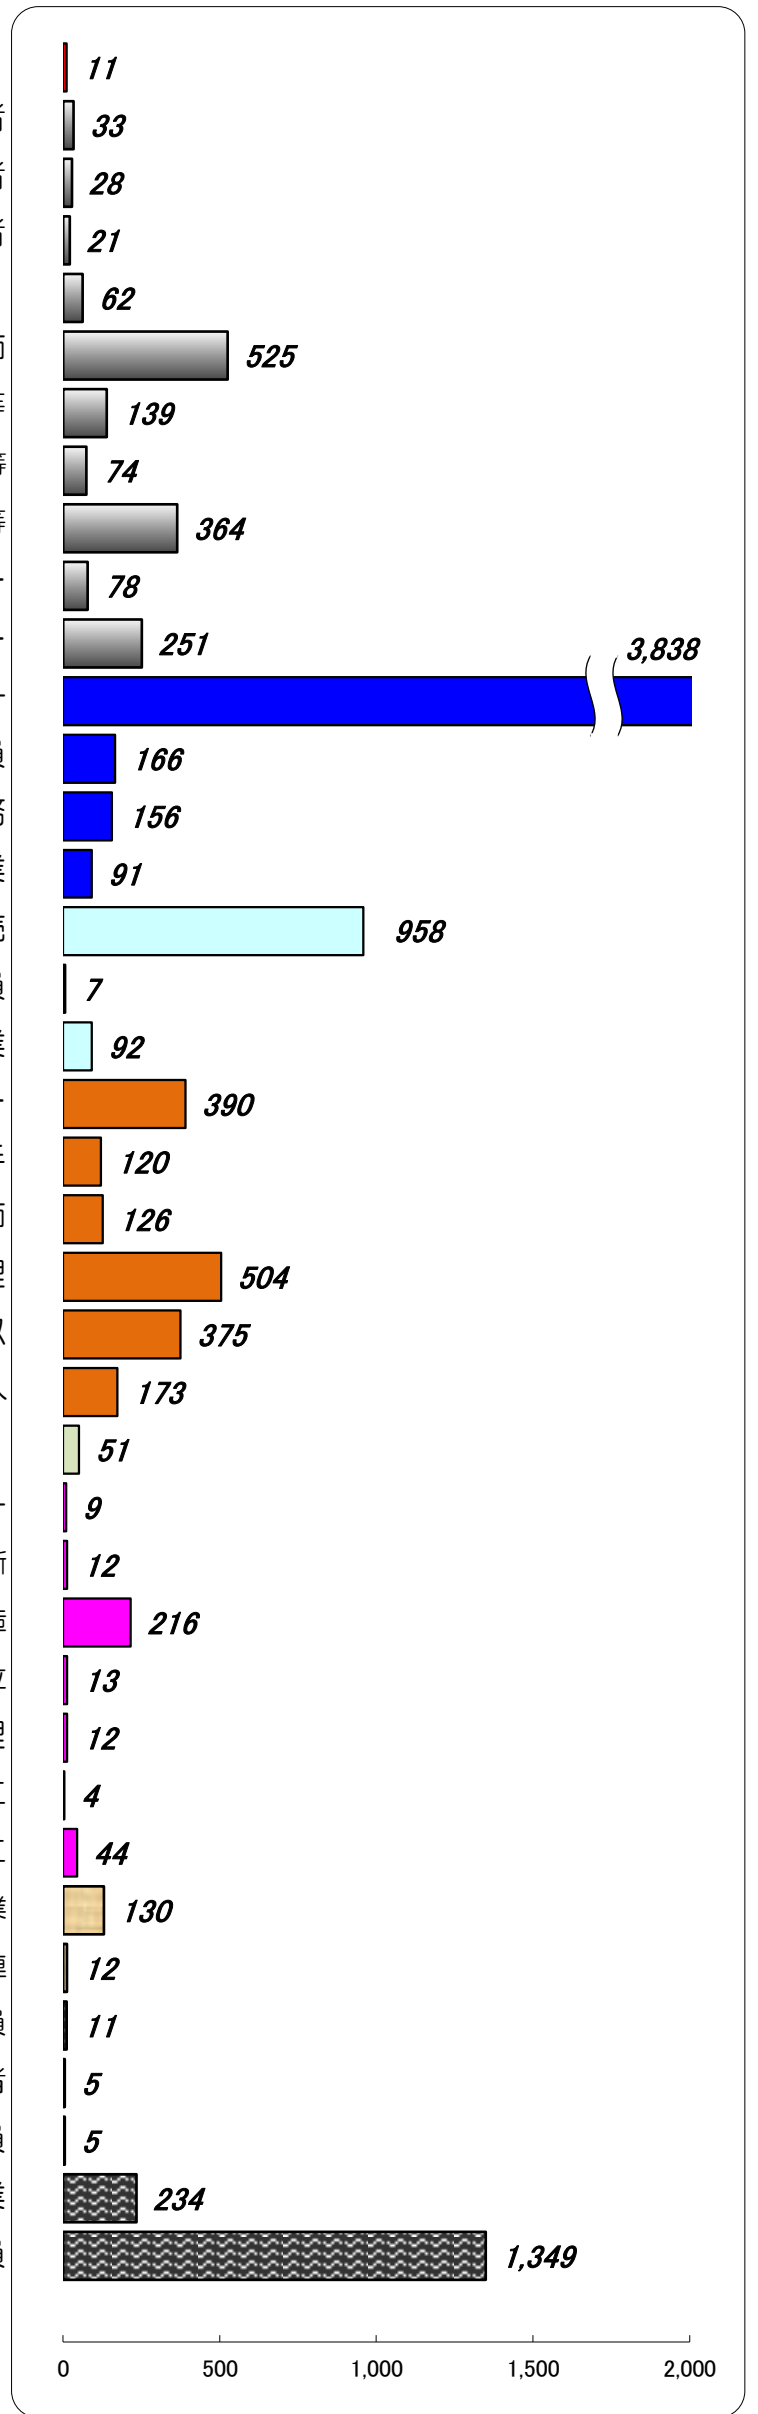

# 職業別有効求人・求職状況 (バランスシート/パート)

福岡地区公共職業安定所  
平成27年7月

## 求人 (会社が募集している人数)

## 求職 (仕事を探している人数)

※分類された職業は代表的なものを記載 単位(人)