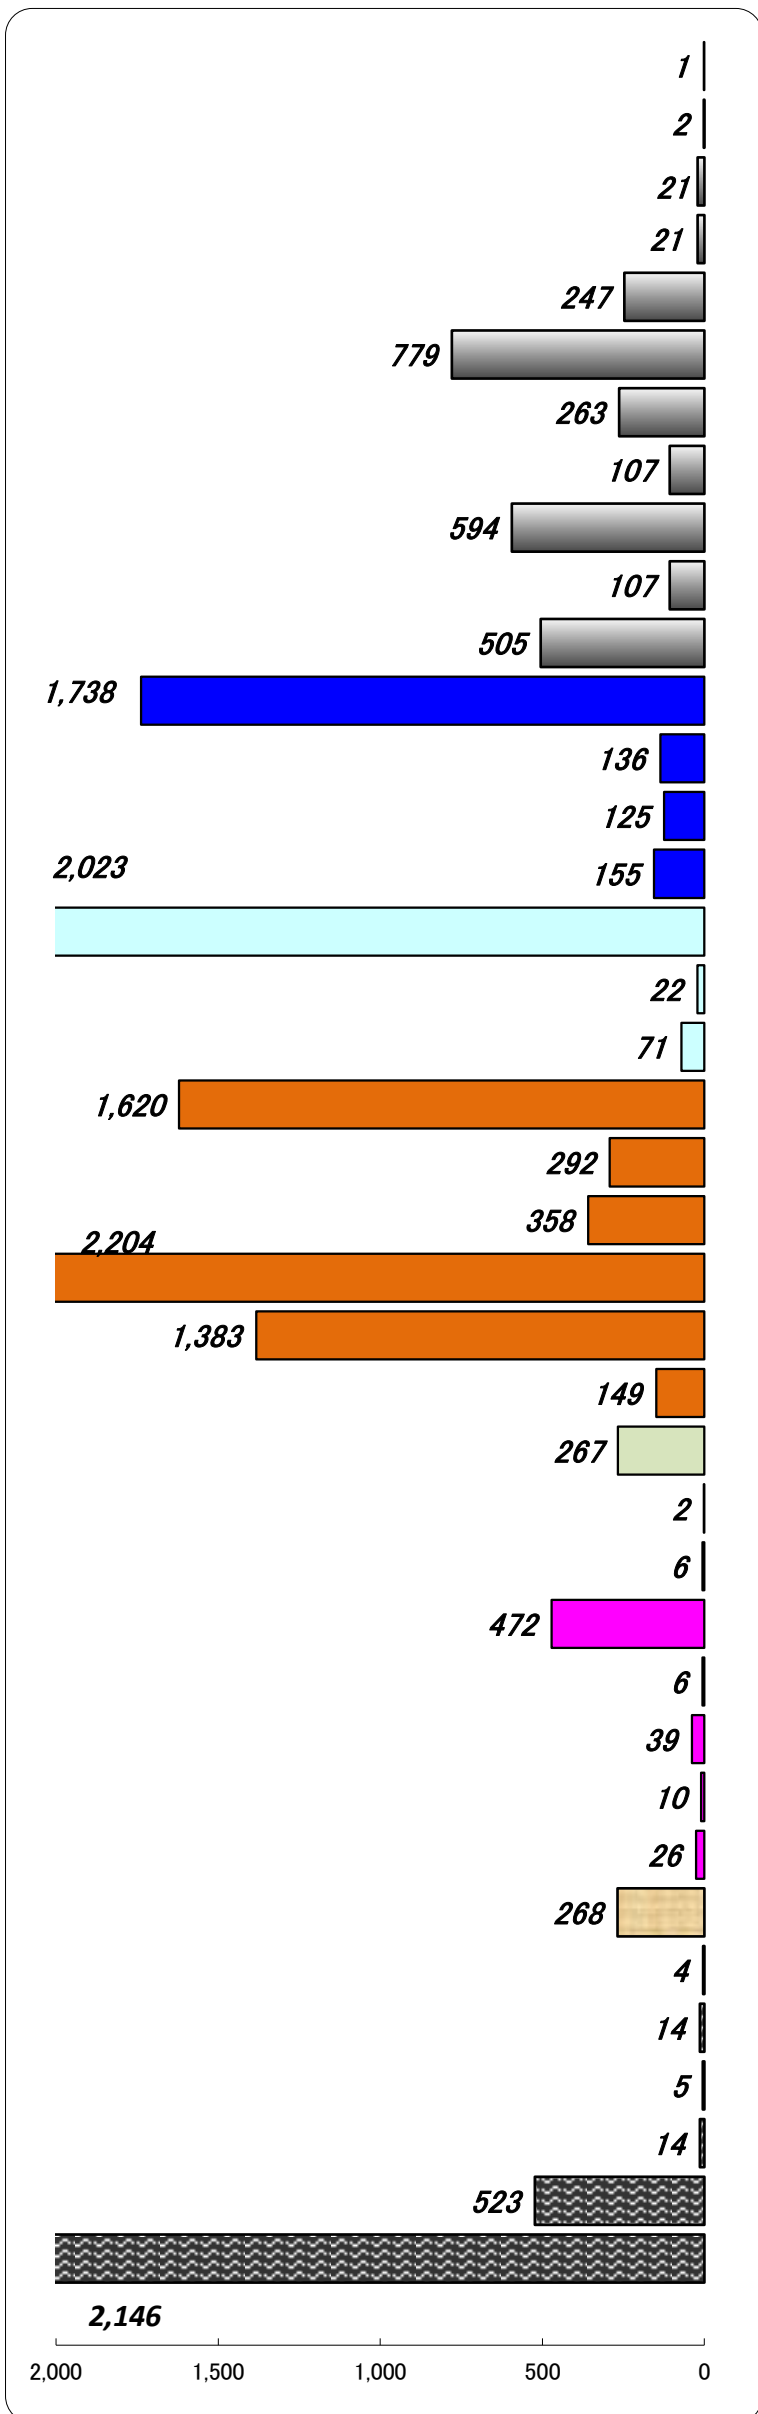

# 職業別有効求人・求職状況 (バランスシート/パート)

福岡地区公共職業安定所  
平成27年7月

## 求人 (会社が募集している人数)

## 求職 (仕事を探している人数)

※分類された職業は代表的なものを記載 単位(人)