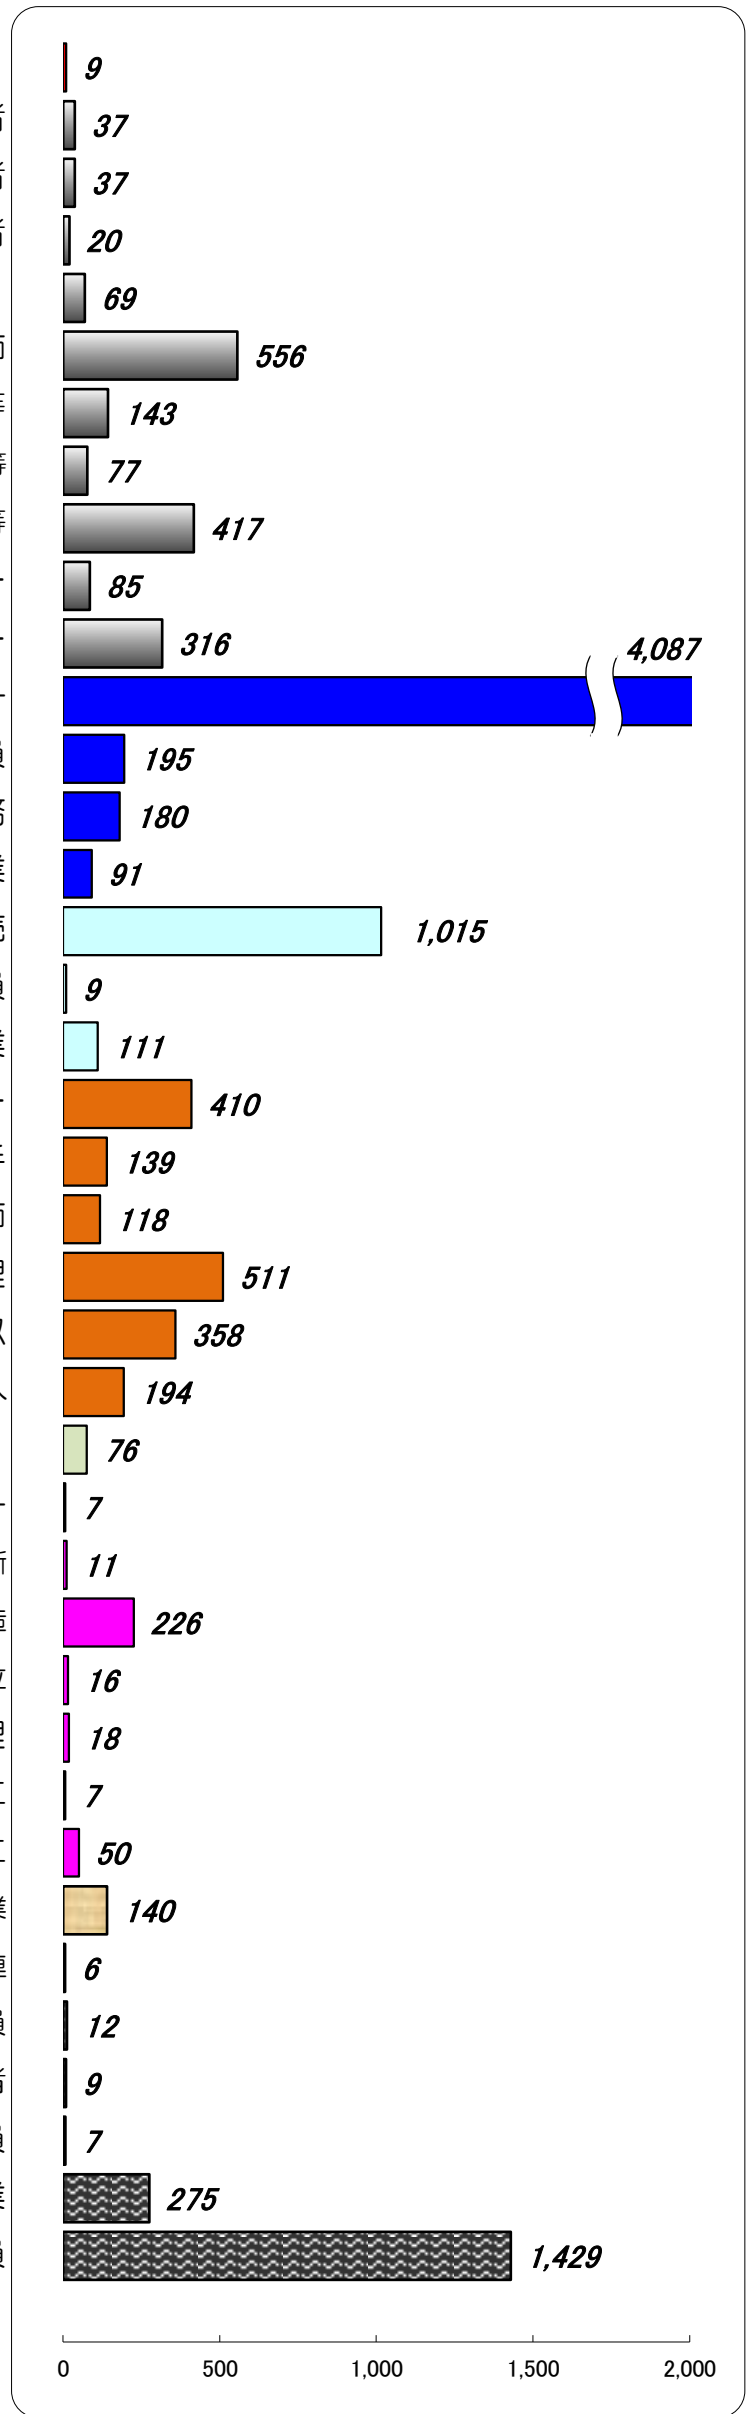

# 職業別有効求人・求職状況 (バランスシート/パート)

福岡地区公共職業安定所  
平成27年6月

## 求人 (会社が募集している人数)

## 求職 (仕事を探している人数)

※分類された職業は代表的なものを記載 単位(人)