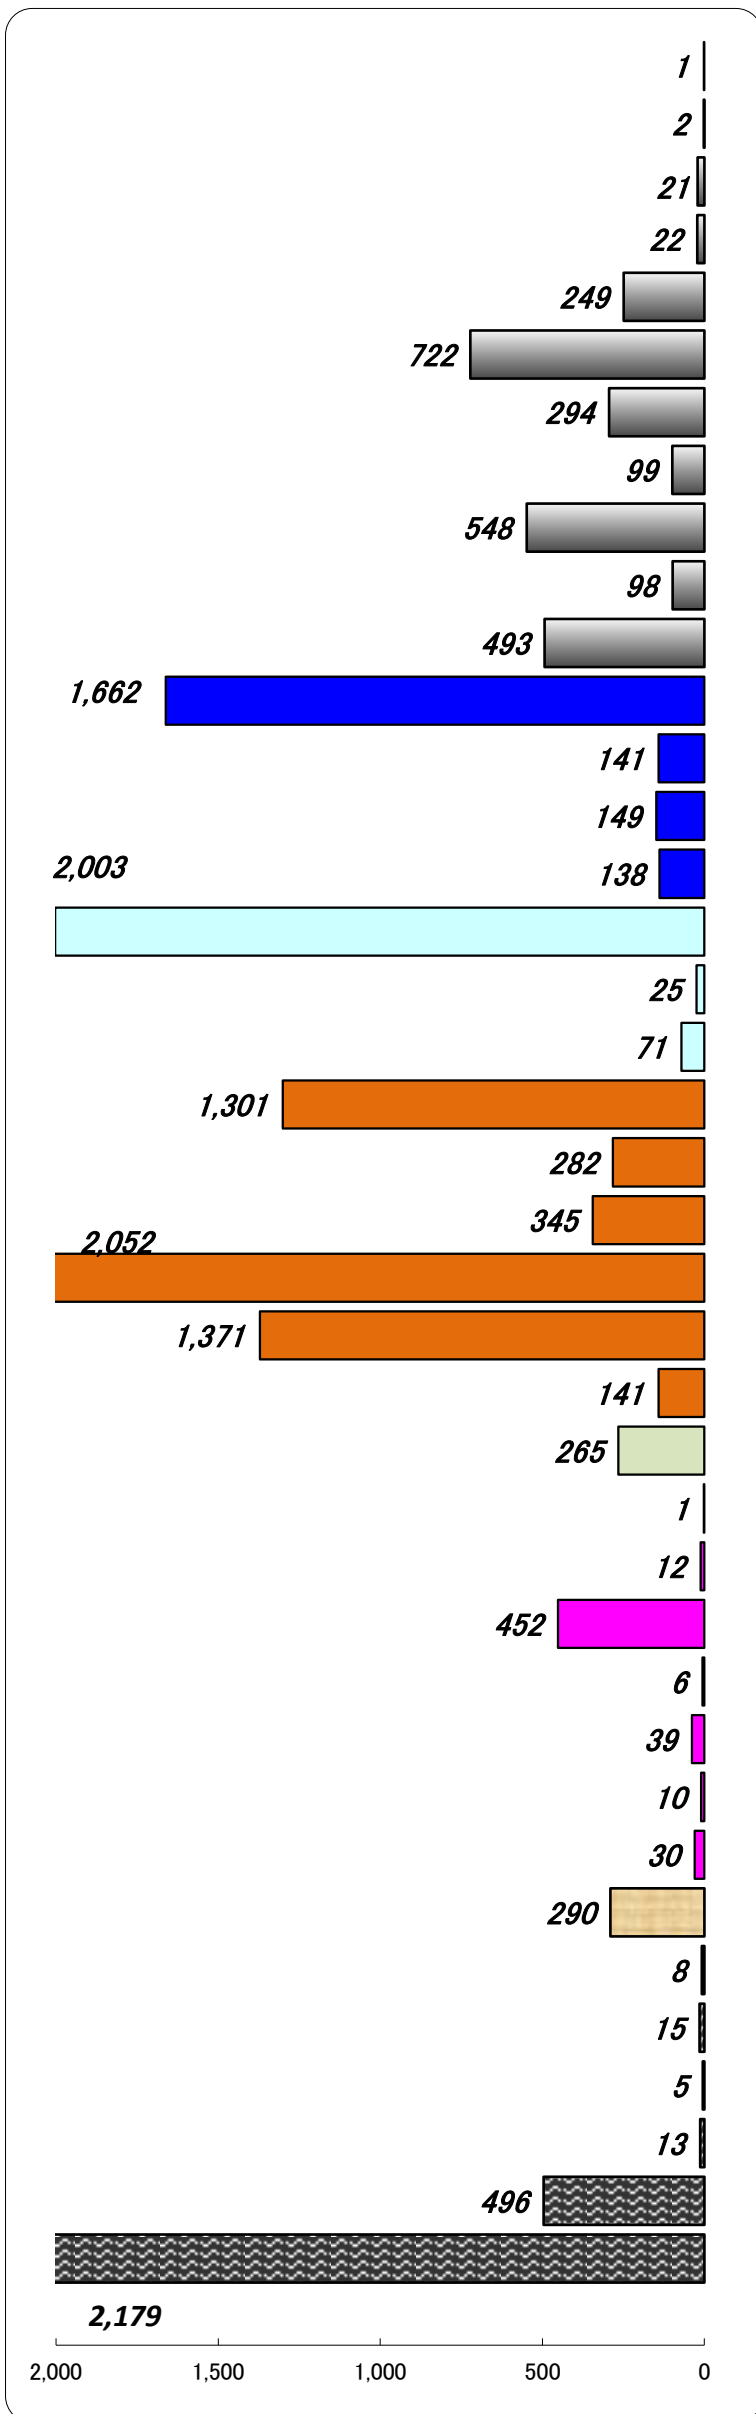

# 職業別有効求人・求職状況 (バランスシート/パート)

福岡地区公共職業安定所  
平成27年6月

## 求人 (会社が募集している人数)

## 求職 (仕事を探している人数)

※分類された職業は代表的なものを記載 単位(人)