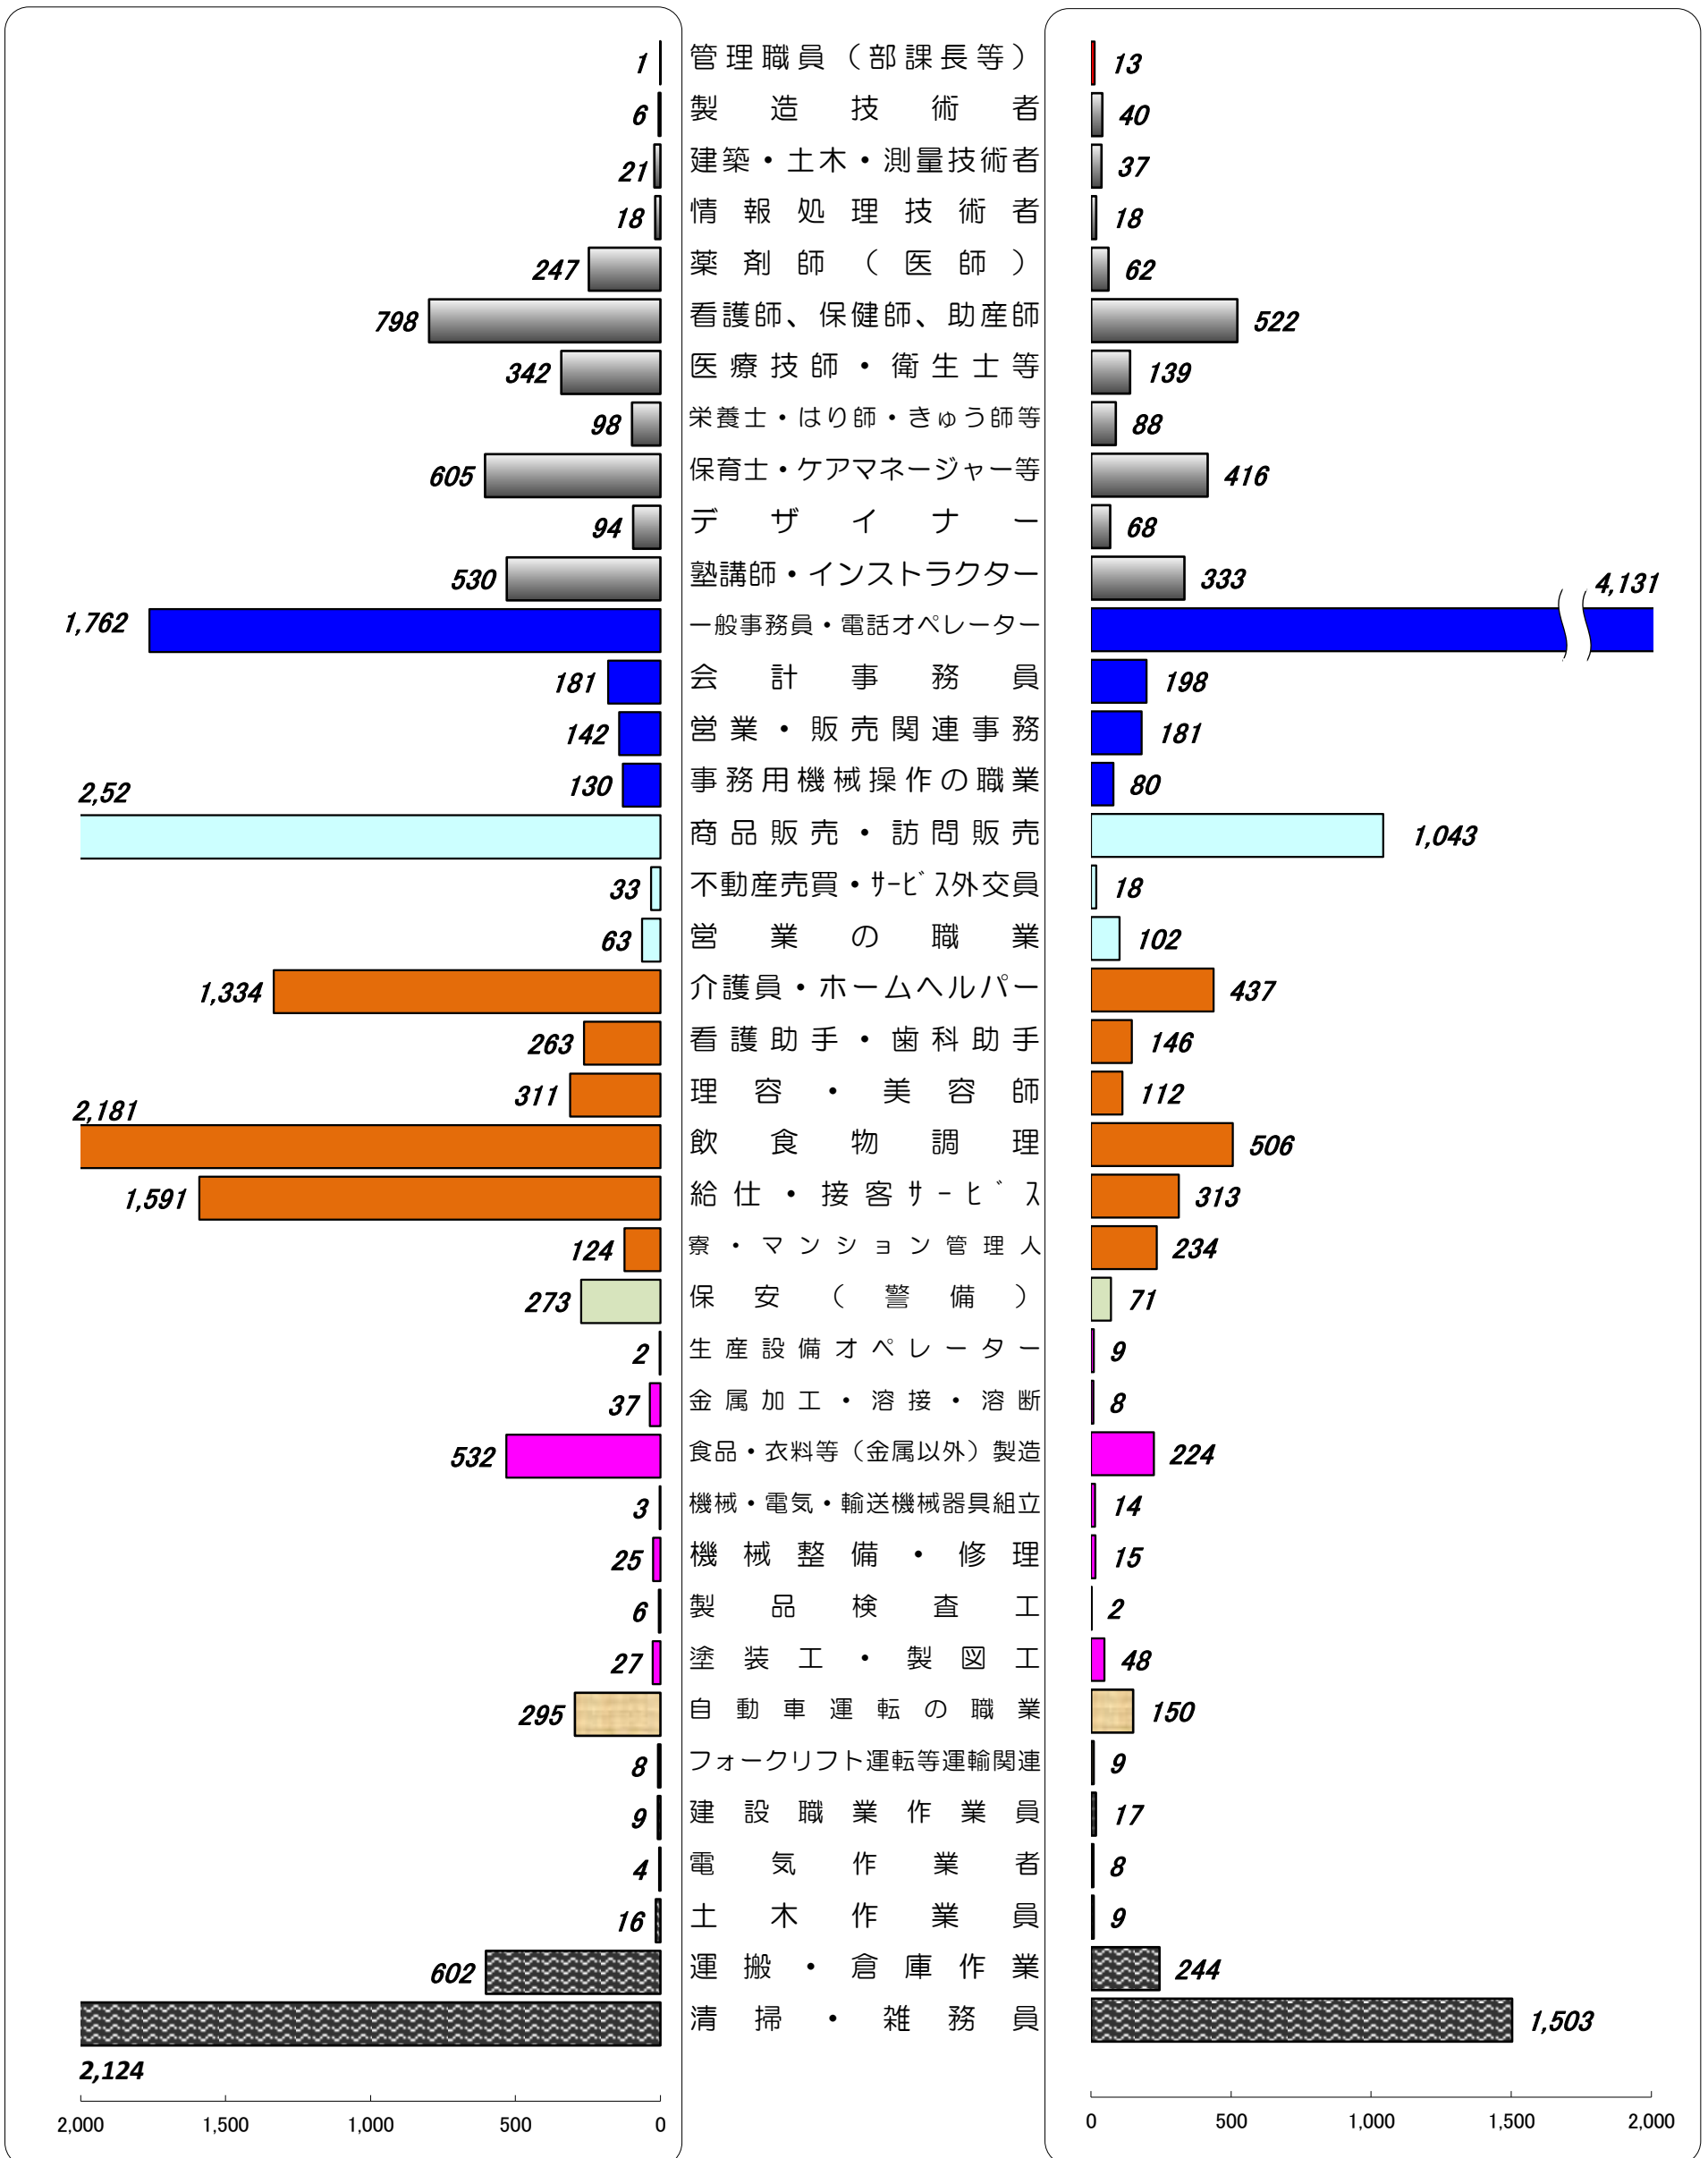

職業別有効求人・求職状況 (バランスシート/パート)

福岡地区公共職業安定所
平成27年4月

求人 (会社が募集している人数)

求職 (仕事を探している人数)

※分類された職業は代表的なものを記載 単位(人)