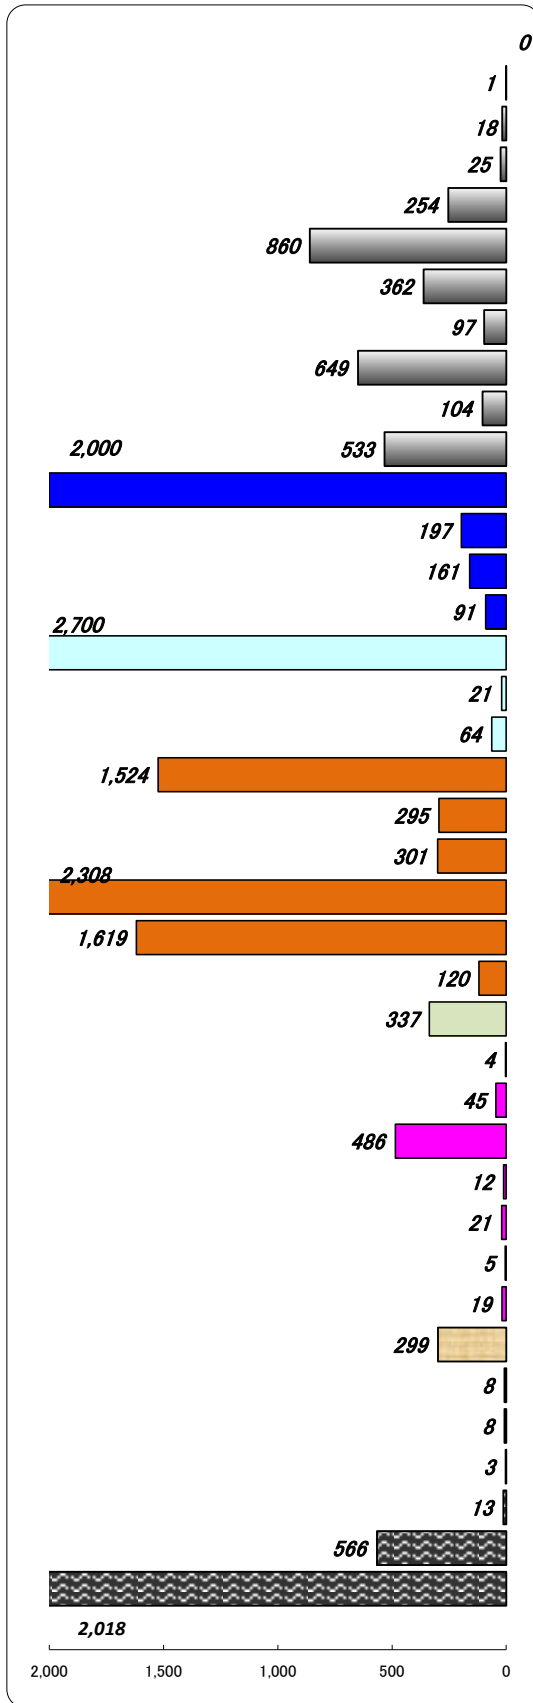

# 職業別有効求人・求職状況 (バランスシート/パート)

福岡地区公共職業安定所  
平成27年3月

求人 (会社が募集している人数)

求職 (仕事を探している人数)

※分類された職業は代表的なものを記載 単位(人)