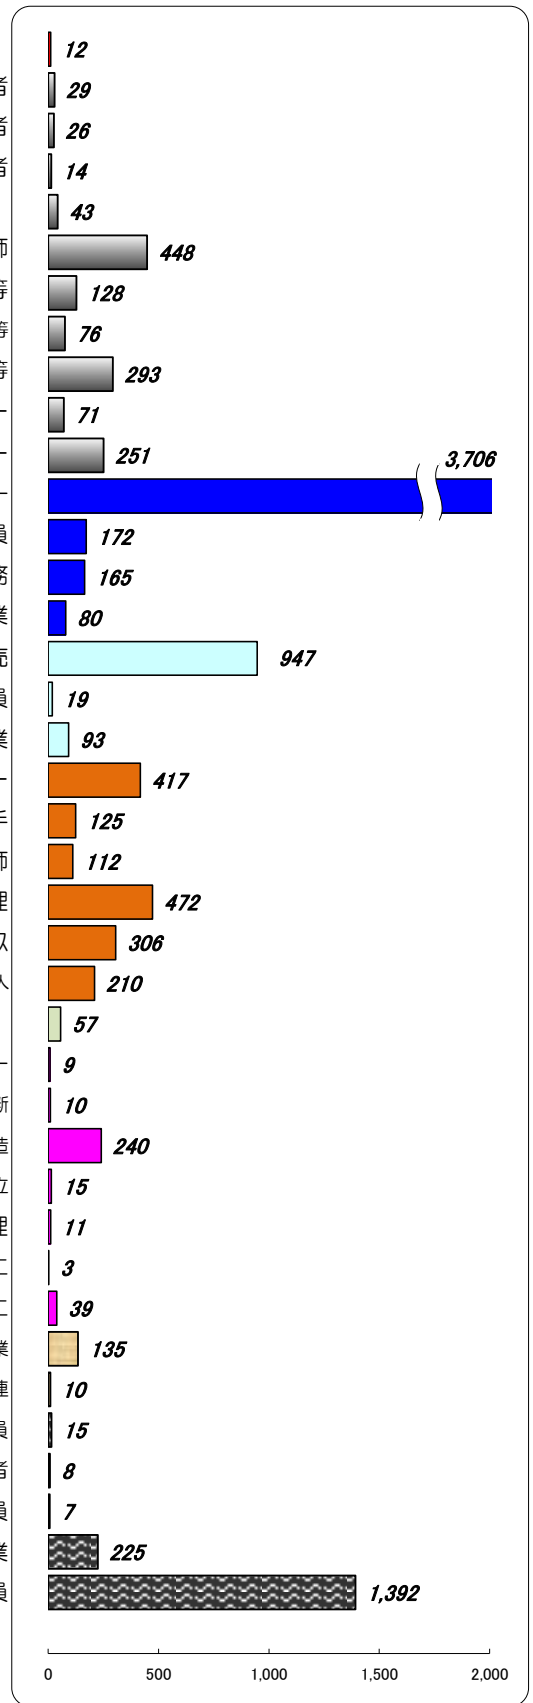

# 職業別有効求人・求職状況 (バランスシート/パート)

福岡地区公共職業安定所  
平成27年3月

求人 (会社が募集している人数)

求職 (仕事を探している人数)

※分類された職業は代表的なものを記載 単位(人)