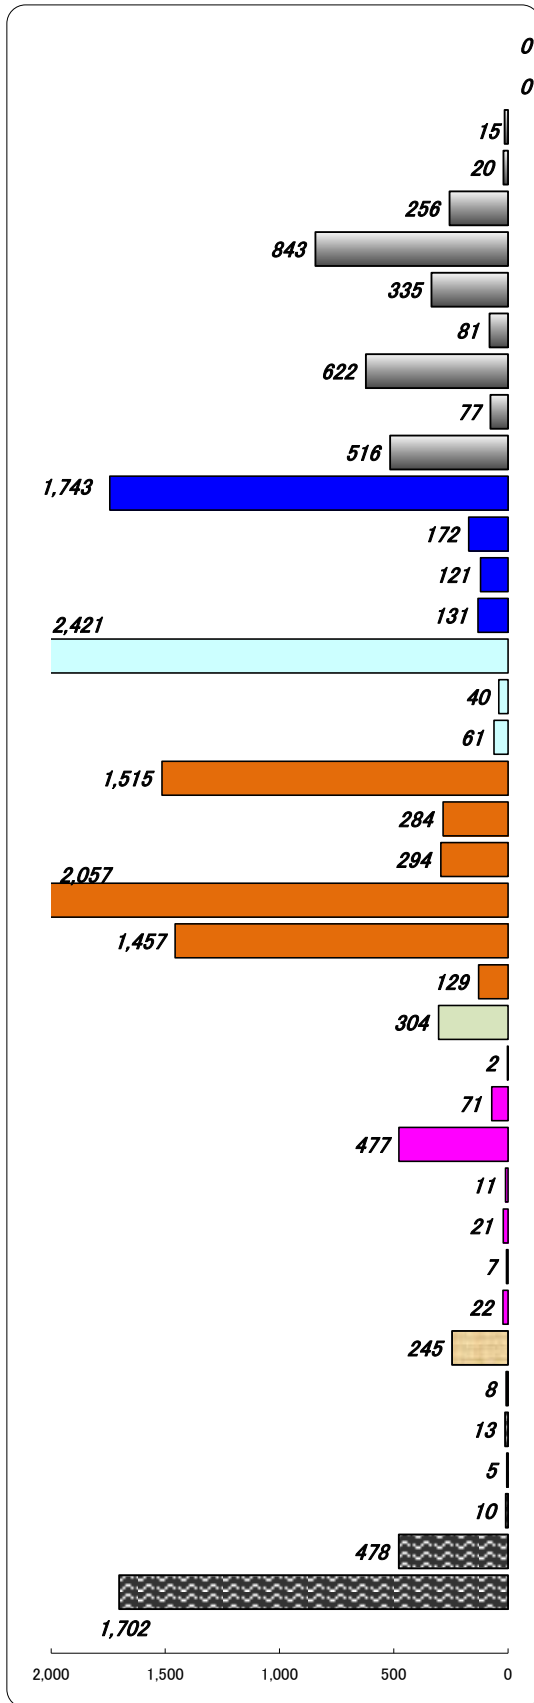

職業別有効求人・求職状況 (バランスシート/パート)

福岡地区公共職業安定所
平成27年2月

求人 (会社が募集している人数)

求職 (仕事を探している人数)

※分類された職業は代表的なものを記載 単位(人)