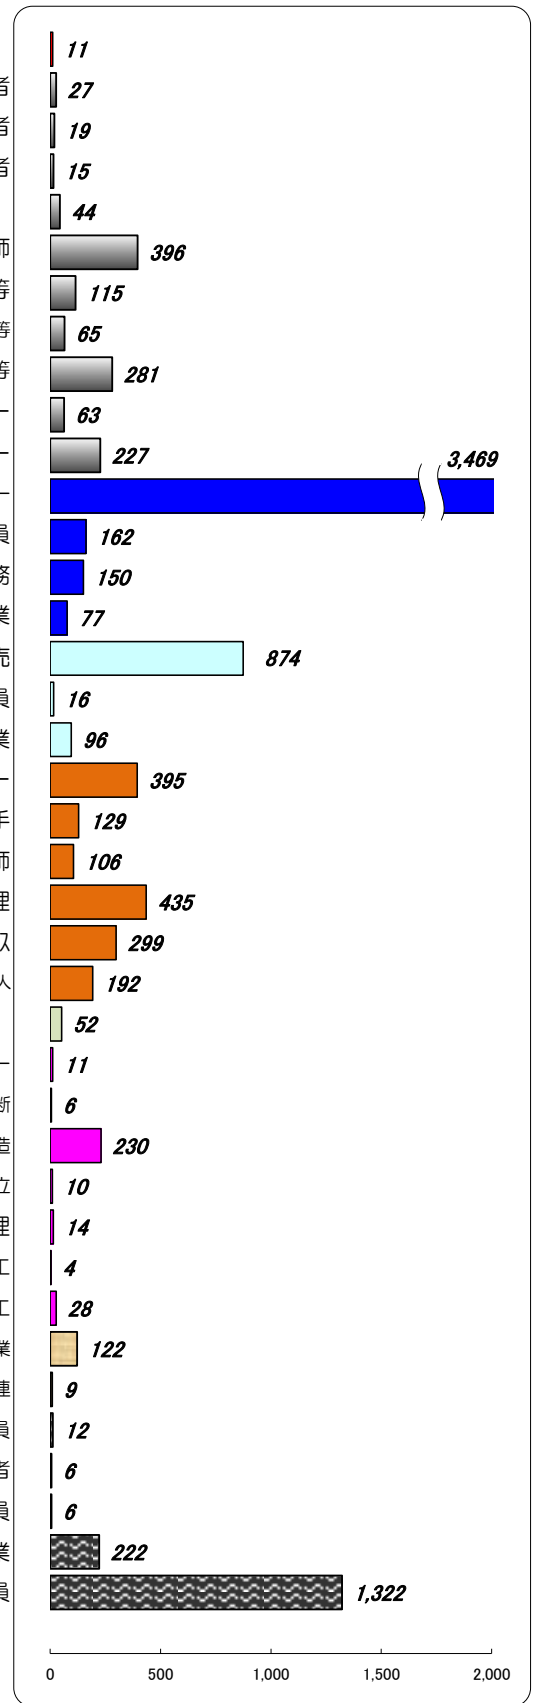

職業別有効求人・求職状況 (バランスシート/パート)

福岡地区公共職業安定所
平成27年2月

求人 (会社が募集している人数)

求職 (仕事を探している人数)

※分類された職業は代表的なものを記載 単位(人)