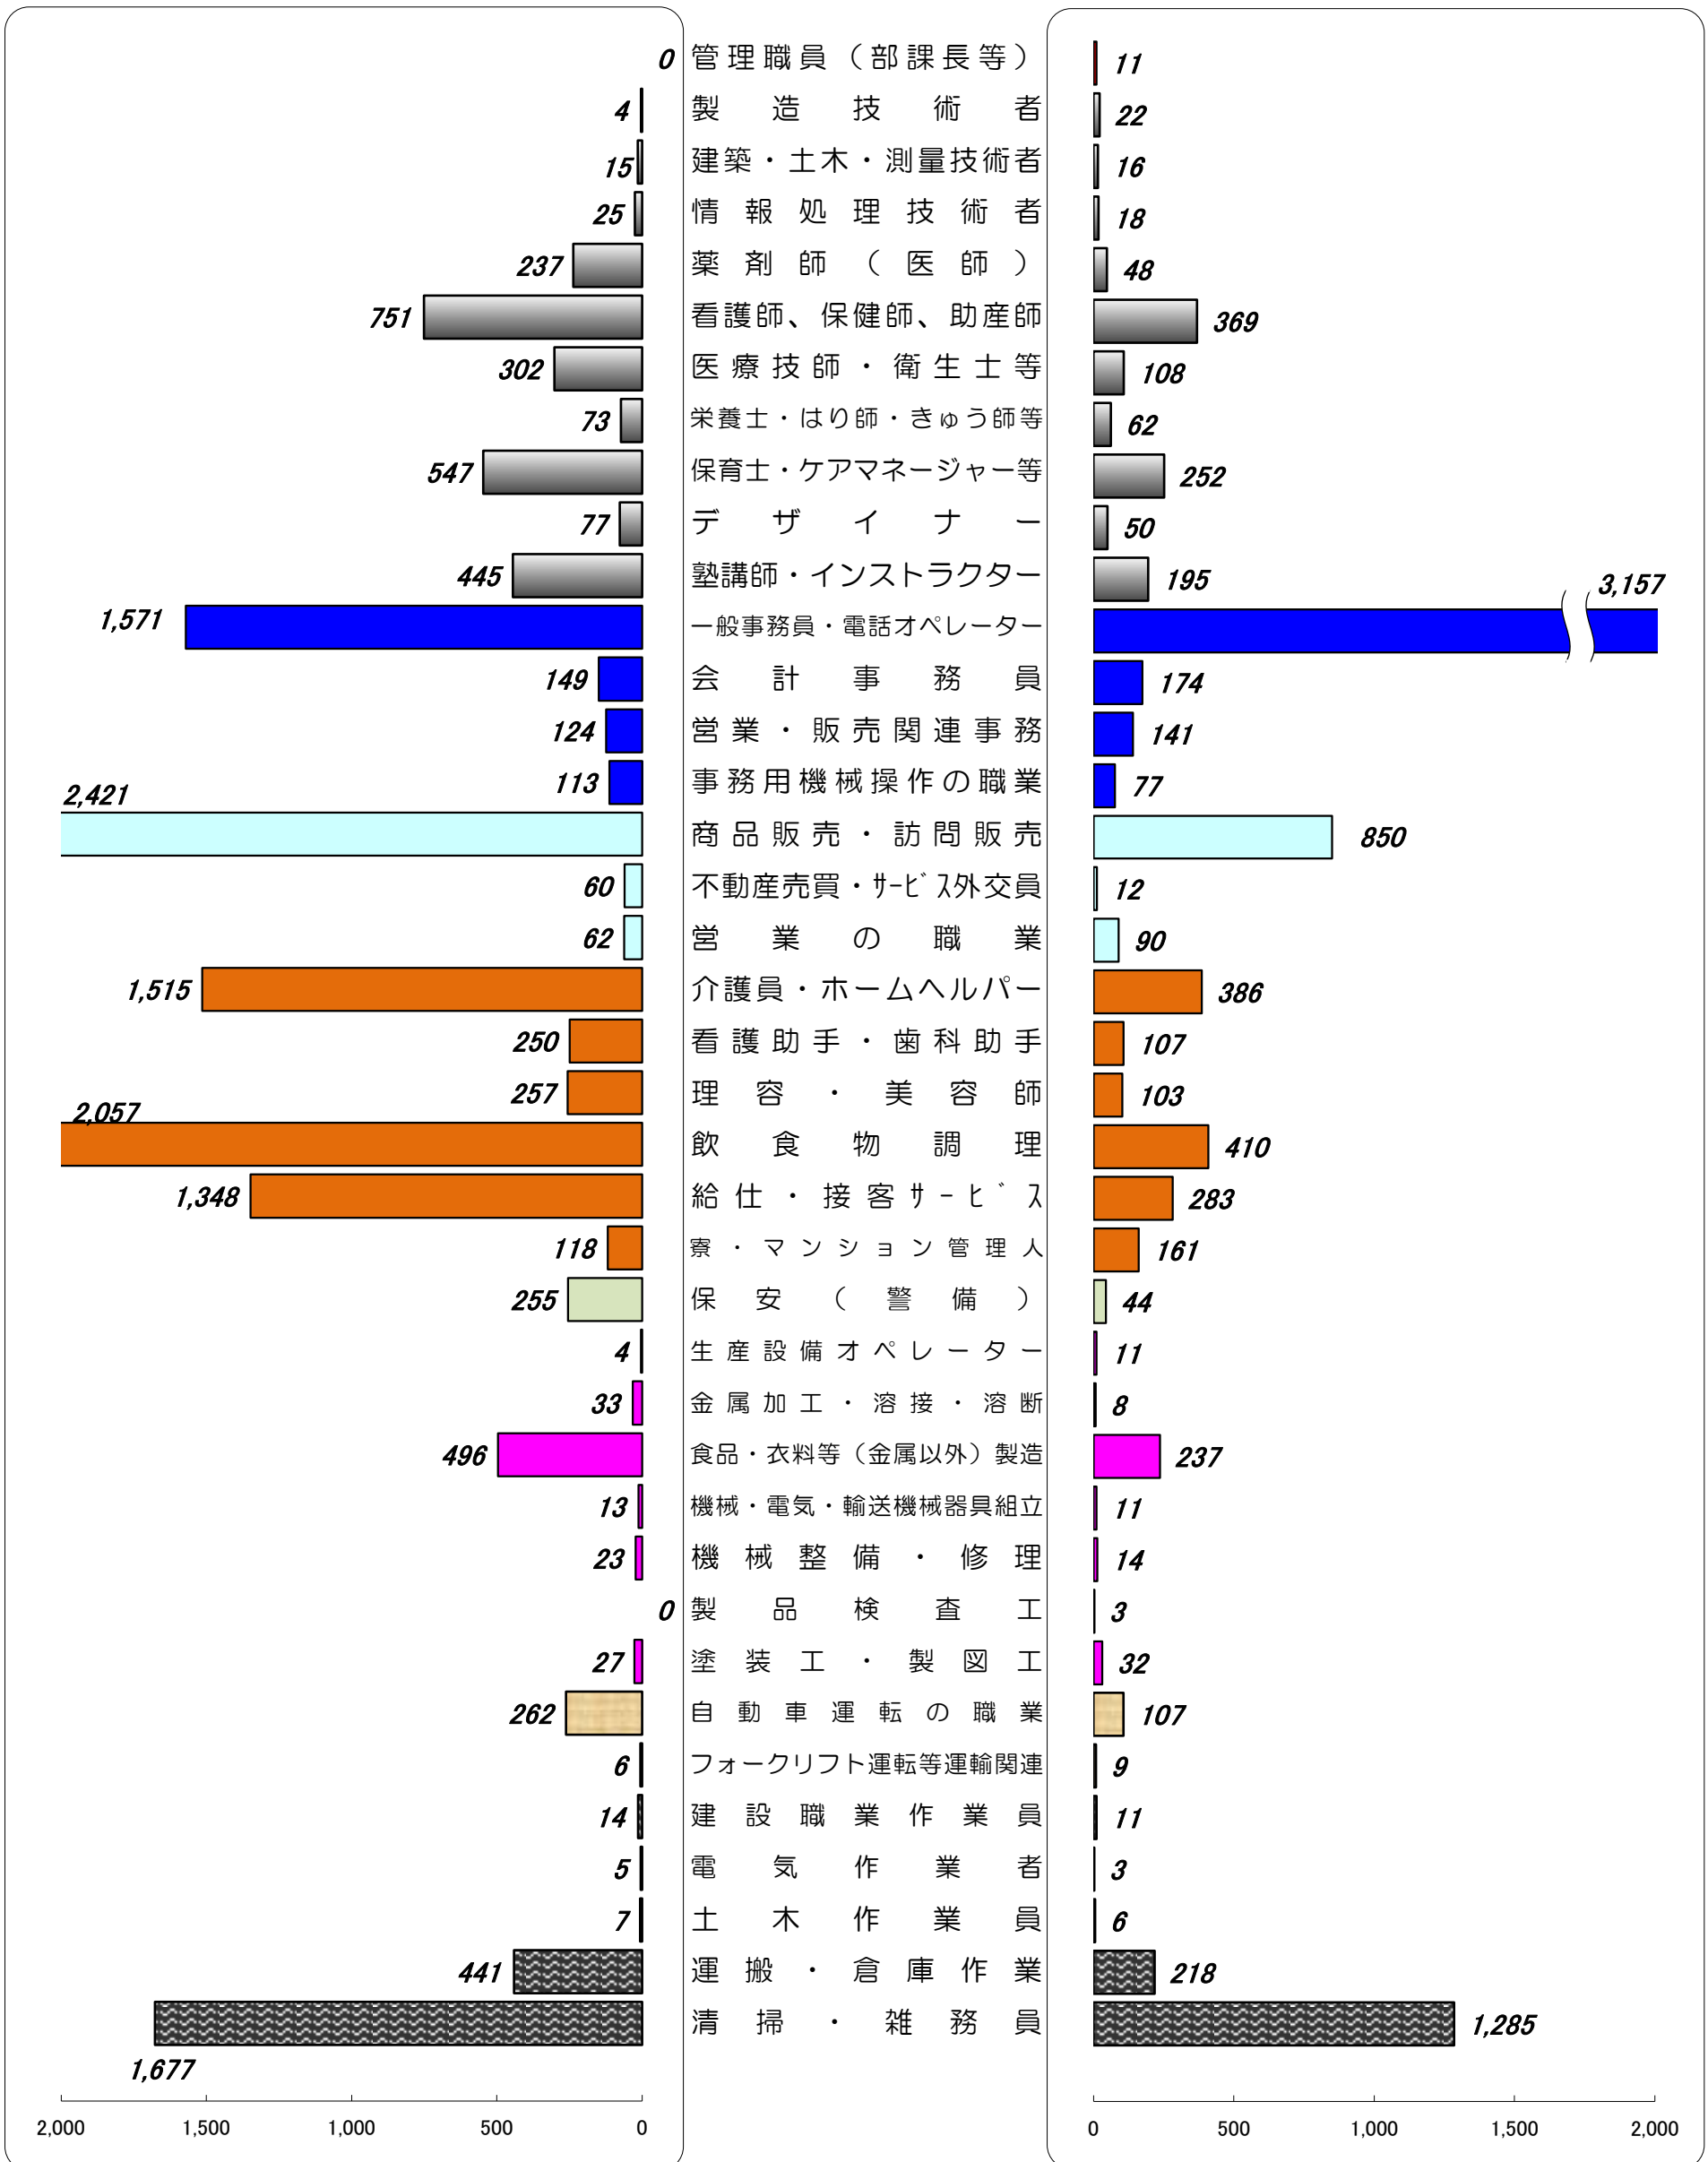

# 職業別有効求人・求職状況 (バランスシート/パート)

福岡地区公共職業安定所  
平成27年1月

## 求人 (会社が募集している人数)

## 求職 (仕事を探している人数)

※分類された職業は代表的なものを記載 単位(人)