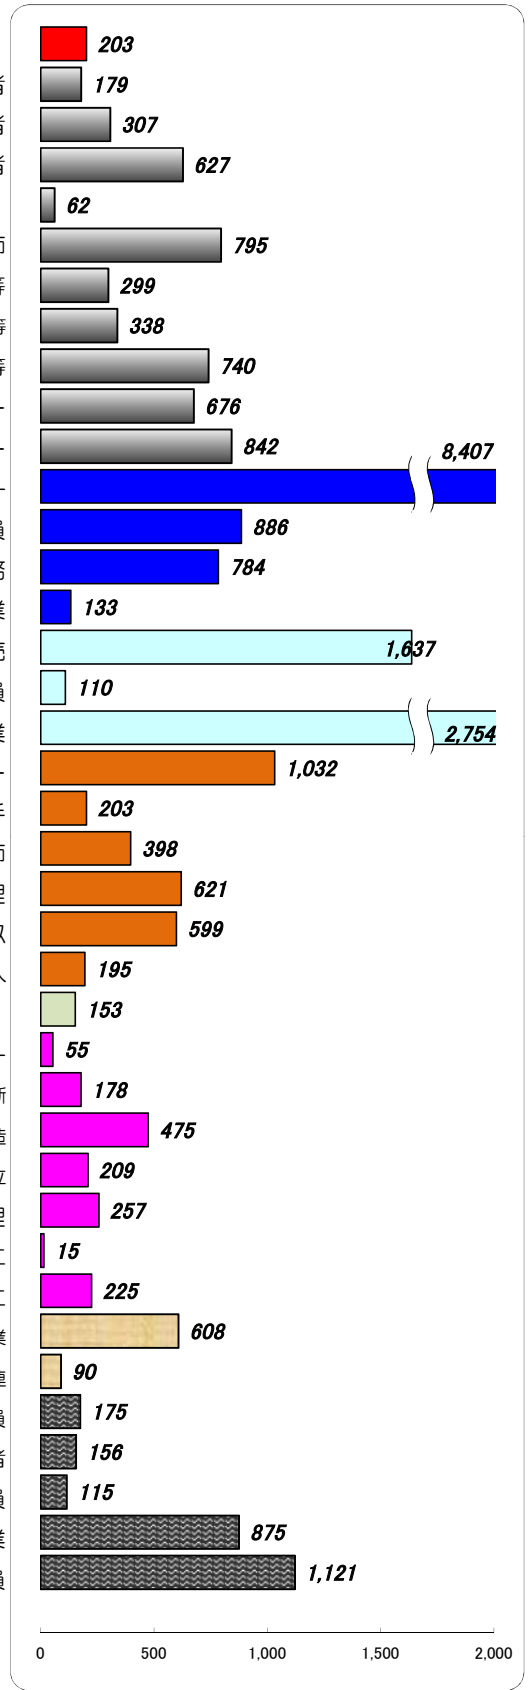

職業別有効求人・求職状況 (バランスシート/一般)

福岡地区公共職業安定所
平成26年12月

求人 (会社が募集している人数)

求職 (仕事を探している人数)

※分類された職業は代表的なものを記載 単位(人)