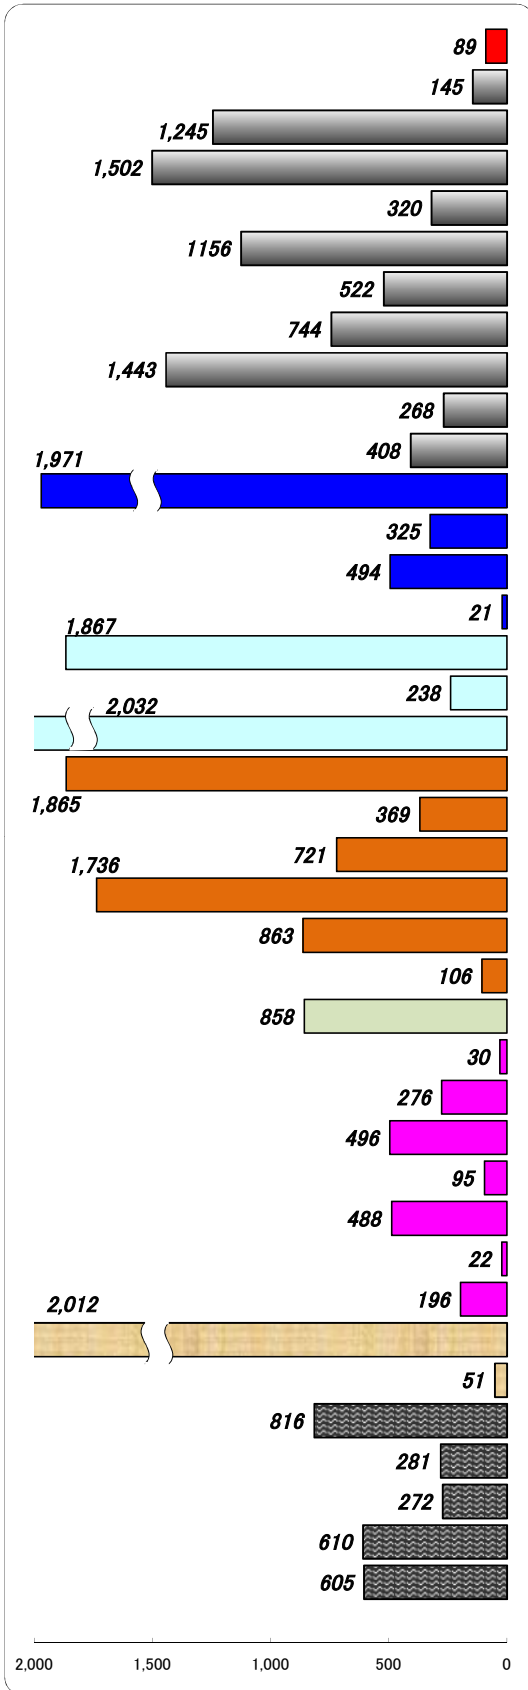

職業別有効求人・求職状況 (バランスシート/一般)

福岡地区公共職業安定所
平成26年12月

求人 (会社が募集している人数)

求職 (仕事を探している人数)

※分類された職業は代表的なものを記載 単位(人)