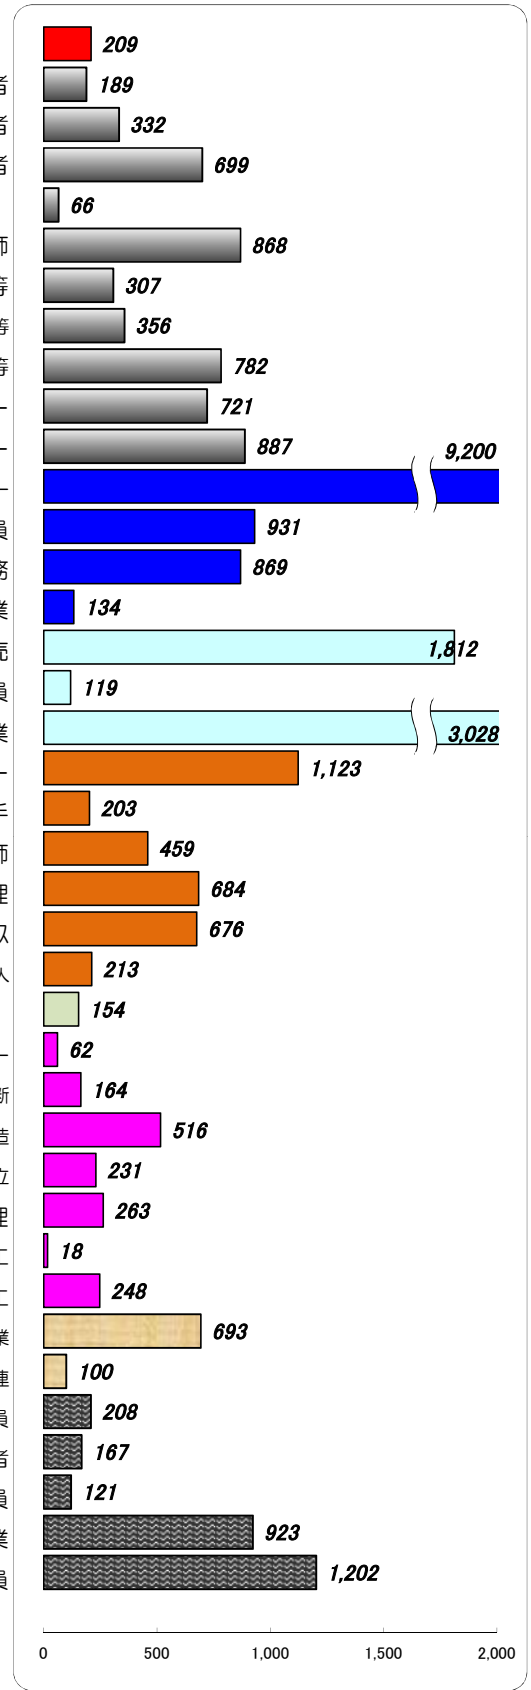

職業別有効求人・求職状況 (バランスシート/一般)

福岡地区公共職業安定所
平成26年11月

求人 (会社が募集している人数)

求職 (仕事を探している人数)

※分類された職業は代表的なものを記載 単位(人)