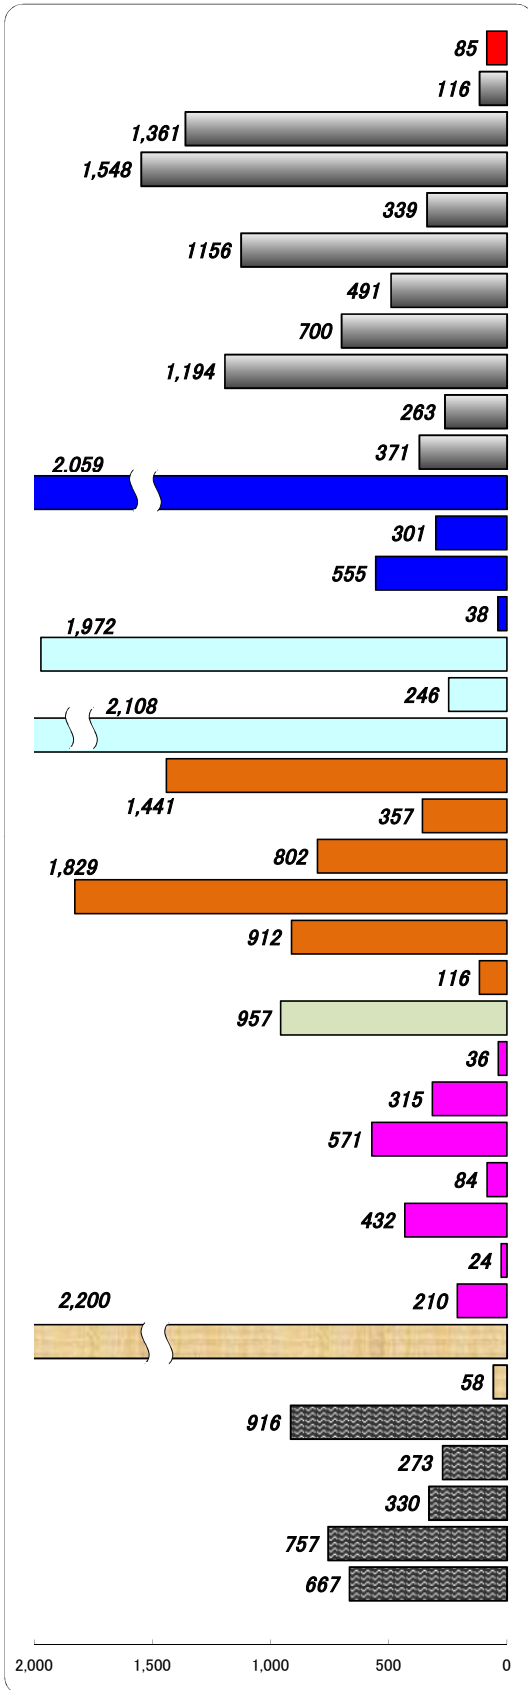

職業別有効求人・求職状況 (バランスシート/一般)

福岡地区公共職業安定所
平成26年11月

求人 (会社が募集している人数)

求職 (仕事を探している人数)

※分類された職業は代表的なものを記載 単位(人)