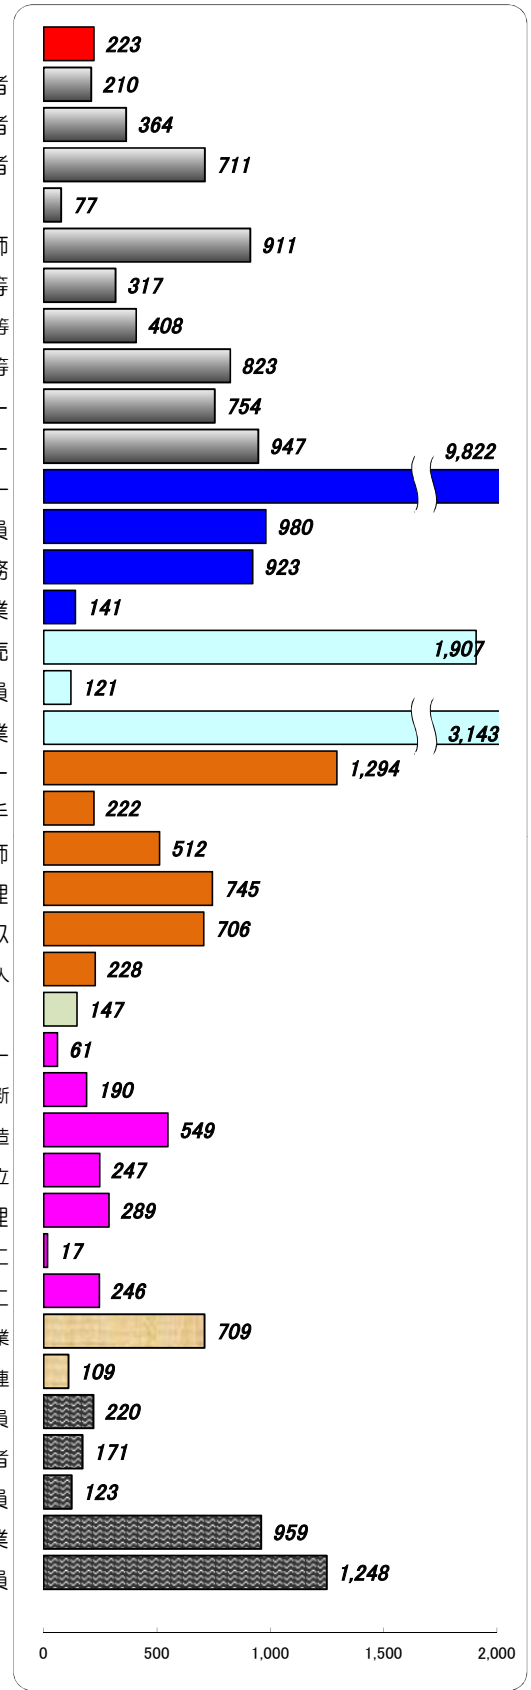

職業別有効求人・求職状況 (バランスシート/一般)

福岡地区公共職業安定所
平成26年10月

求人 (会社が募集している人数)

求職 (仕事を探している人数)

※分類された職業は代表的なものを記載 単位(人)