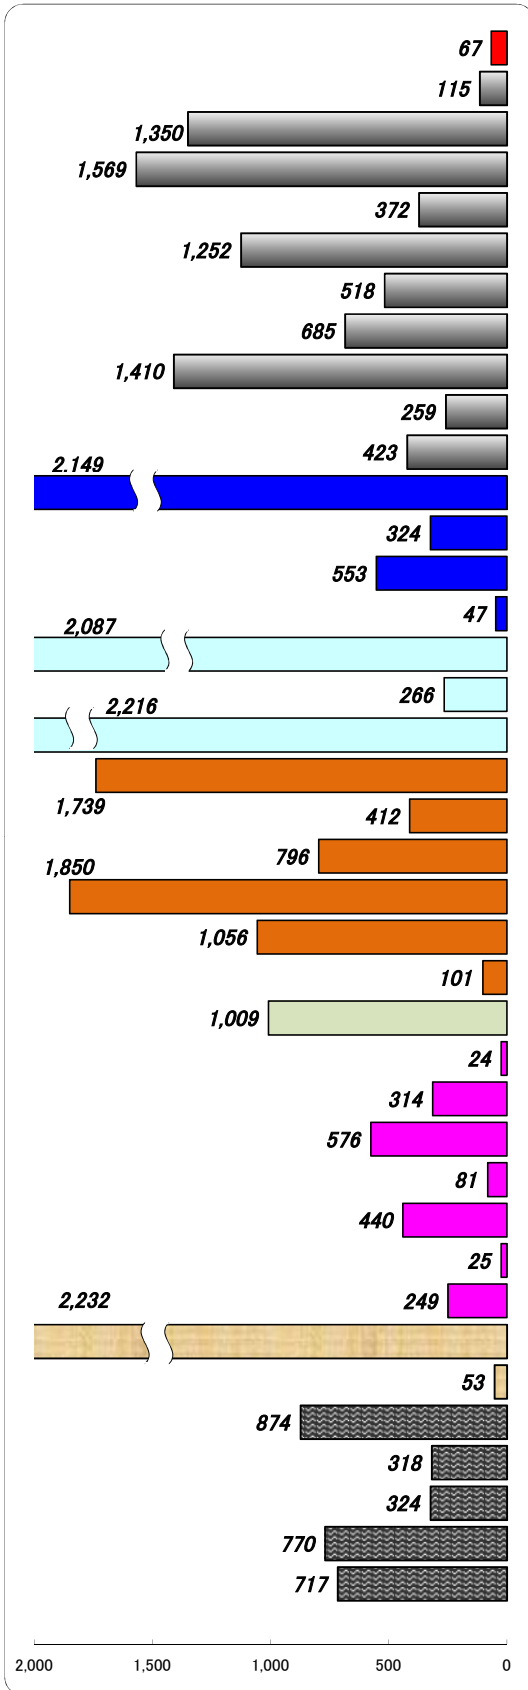

職業別有効求人・求職状況 (バランスシート/一般)

福岡地区公共職業安定所
平成26年10月

求人 (会社が募集している人数)

求職 (仕事を探している人数)

※分類された職業は代表的なものを記載 単位(人)